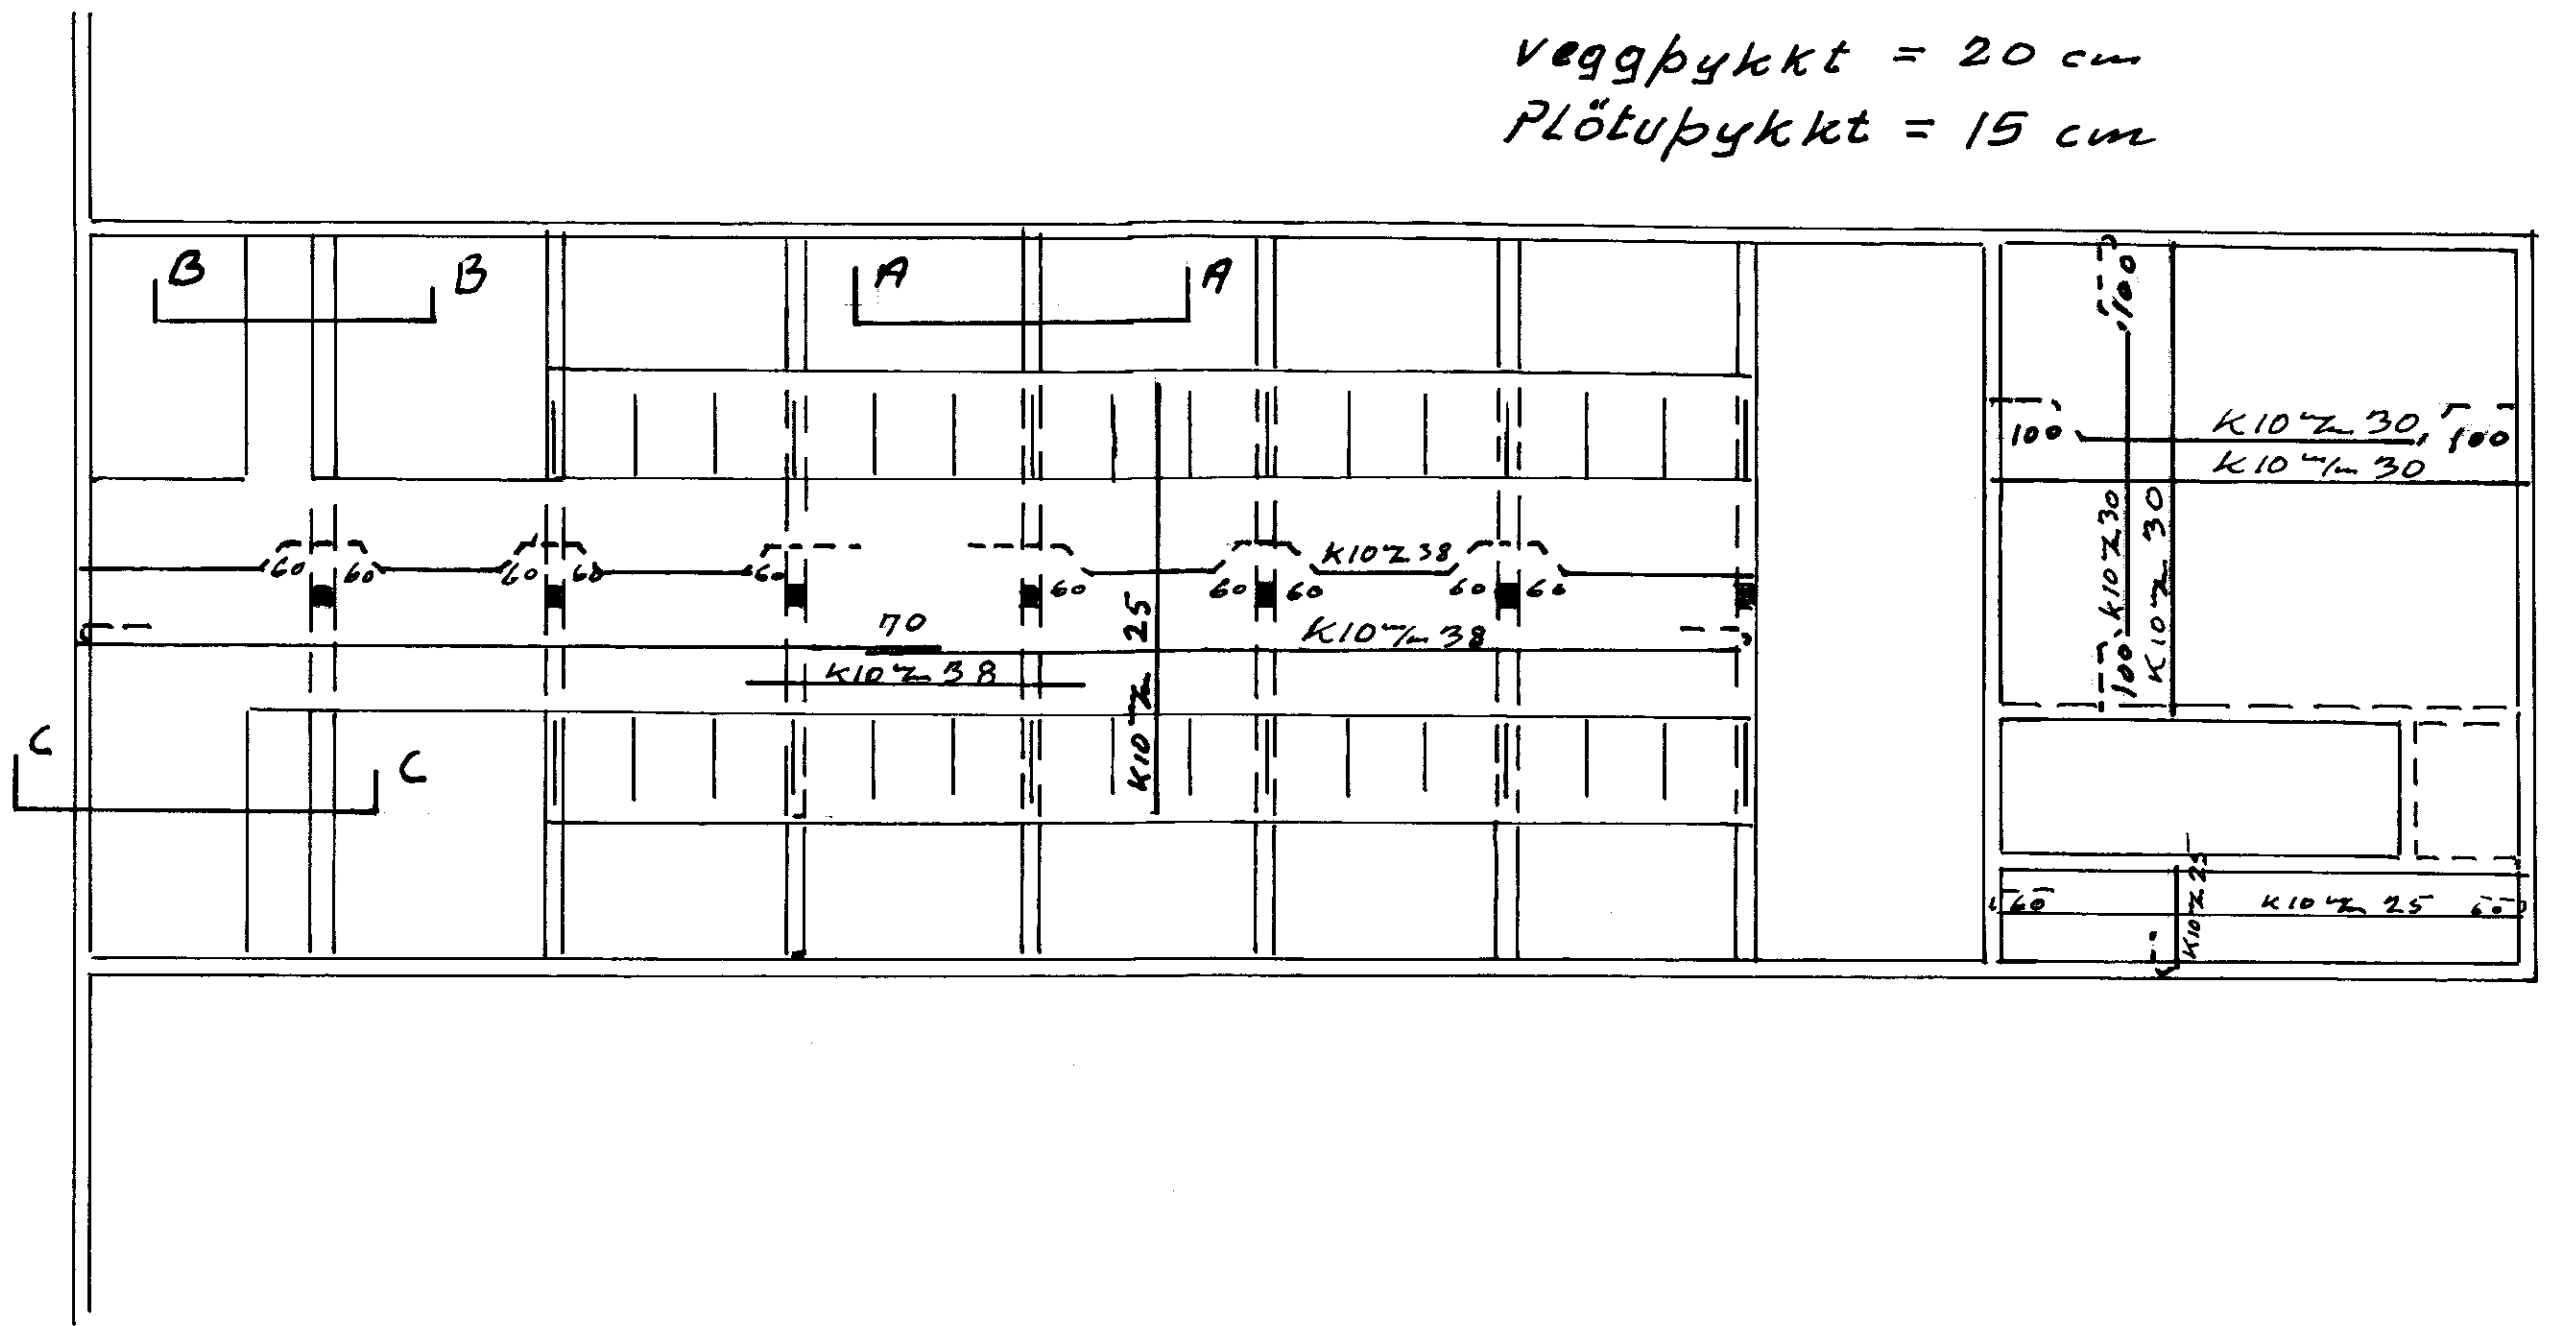

Stóra Mástunga I
 Fjös
 Grunnmynd 1:100

Veggþykkt = 20 cm
 Plötupykkt = 15 cm

27.7.81

Markmann