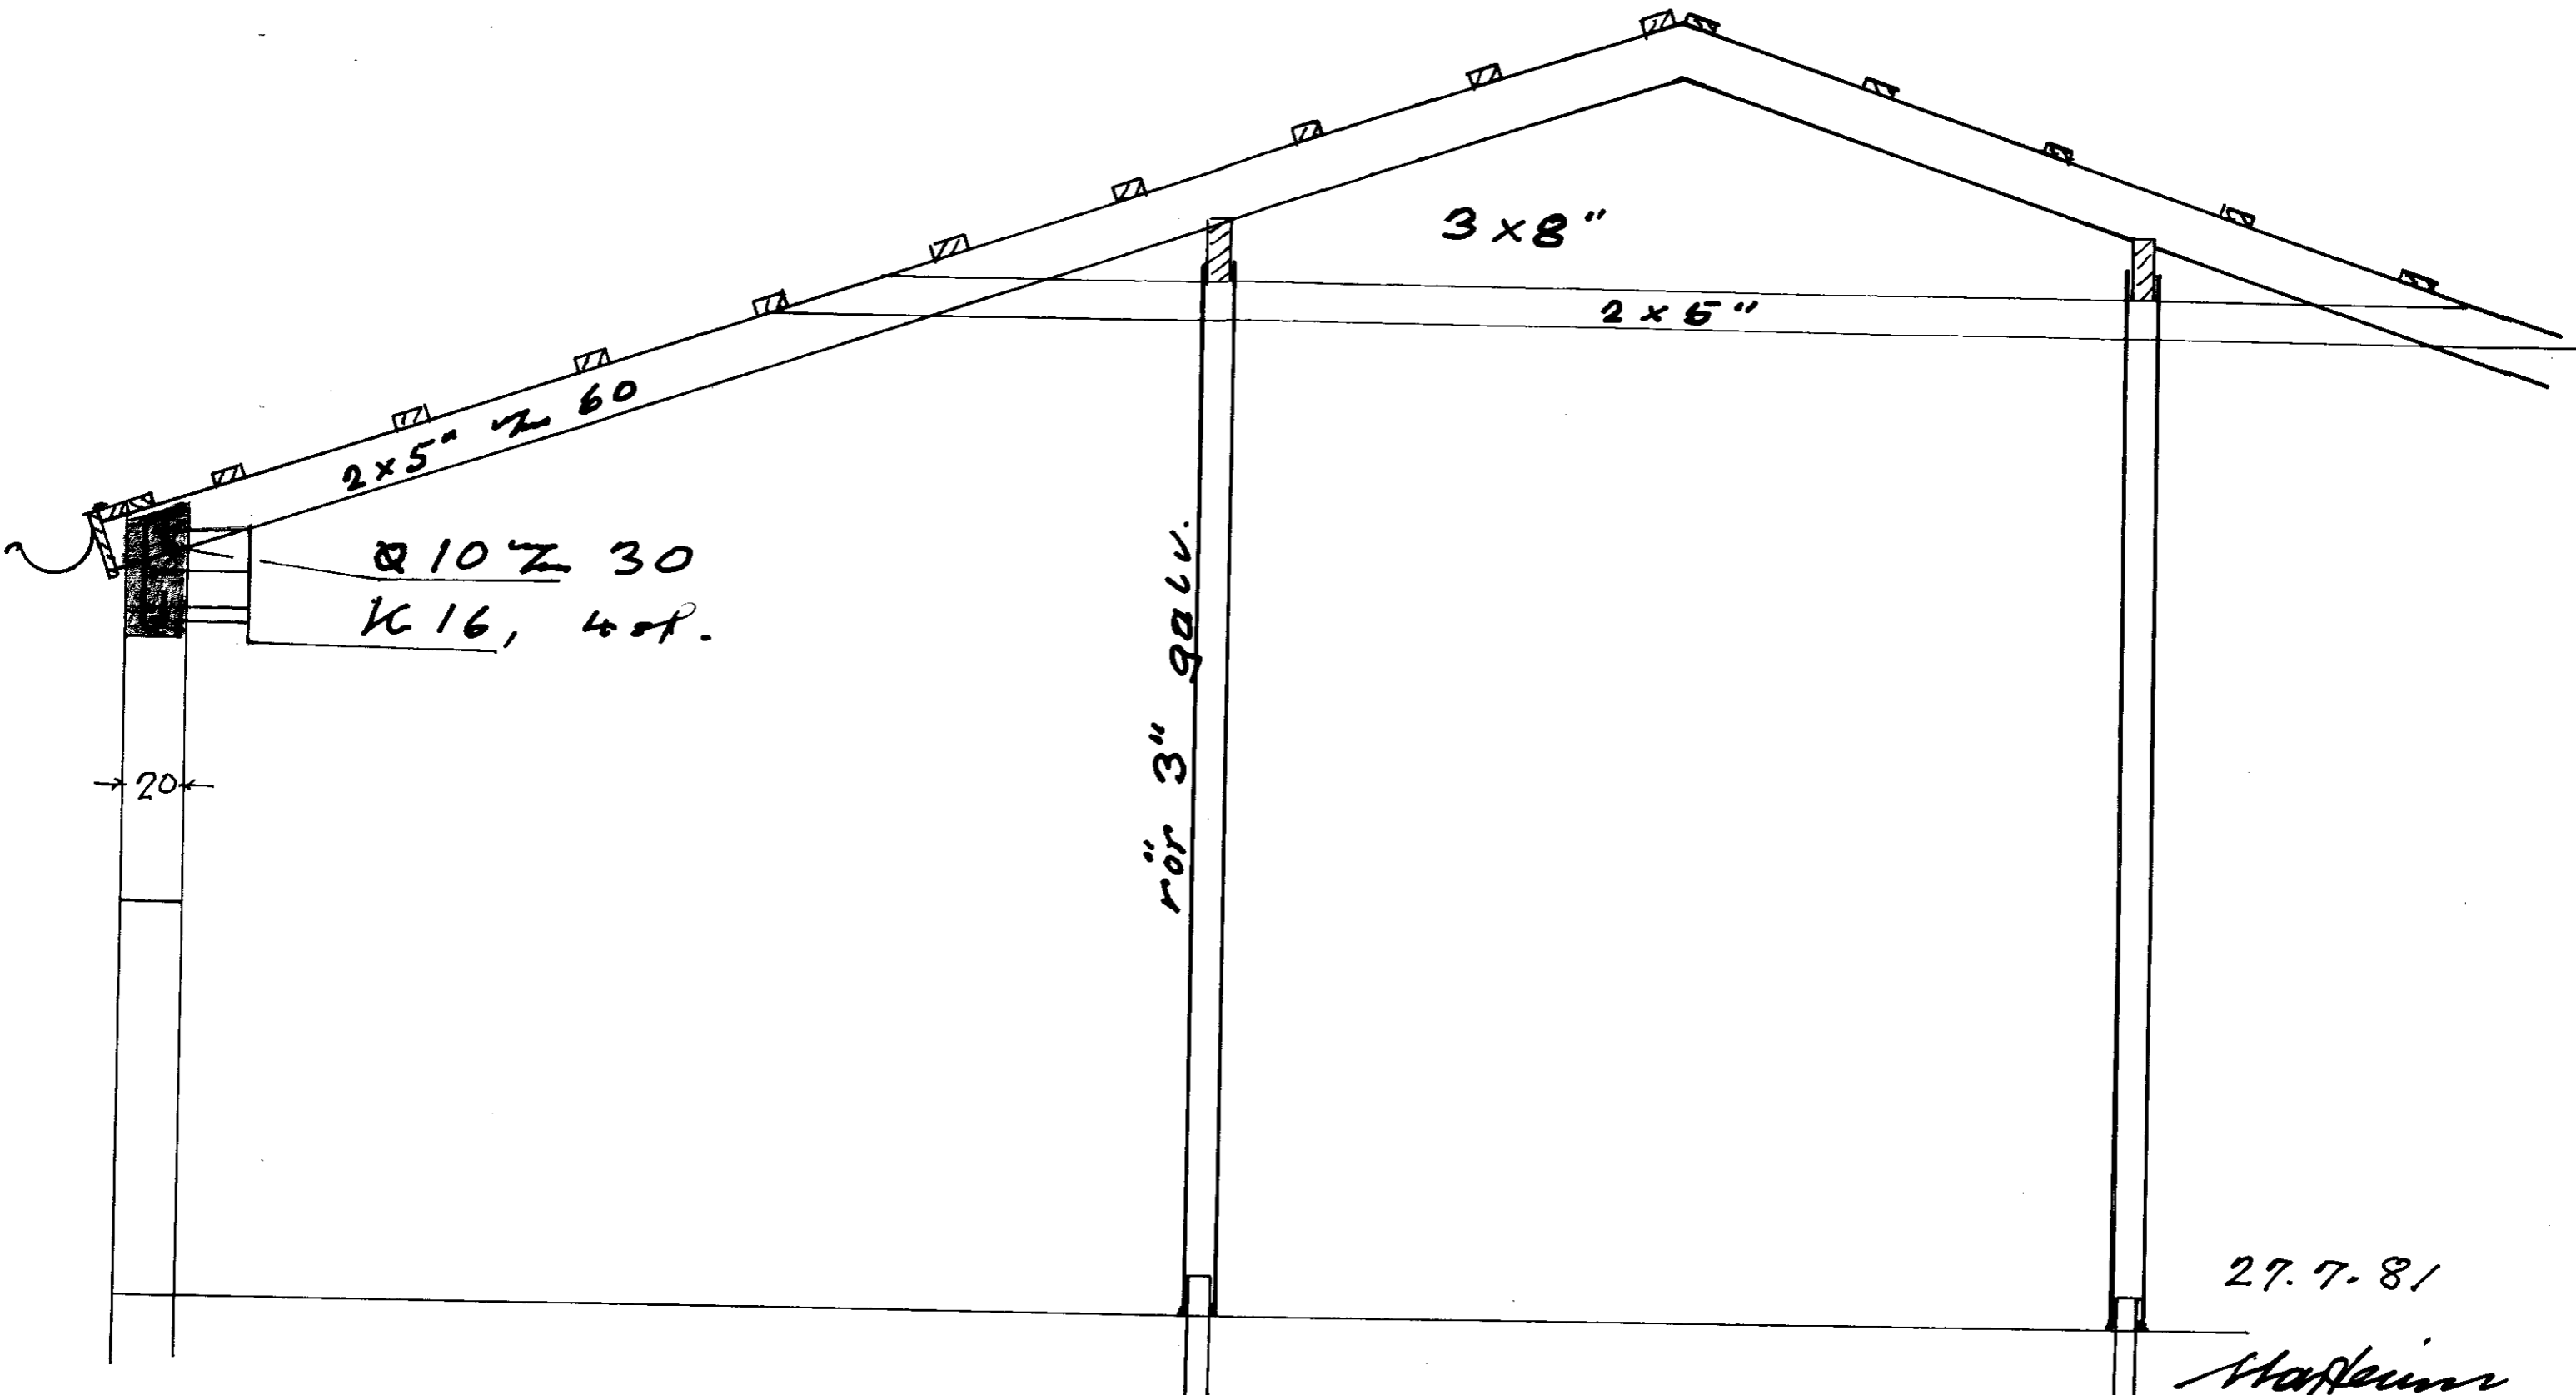

Stóra Mástunga I
Fjössperra 1:20

- Sperrur 2x5" \approx 60 cm
- Langb. 1 1/2 x 4" \approx 60 cm
- Skammbiti 2x5"
- Stofir rör 3" galv.
- Asar 3x8"

27.7.81

Mattsson