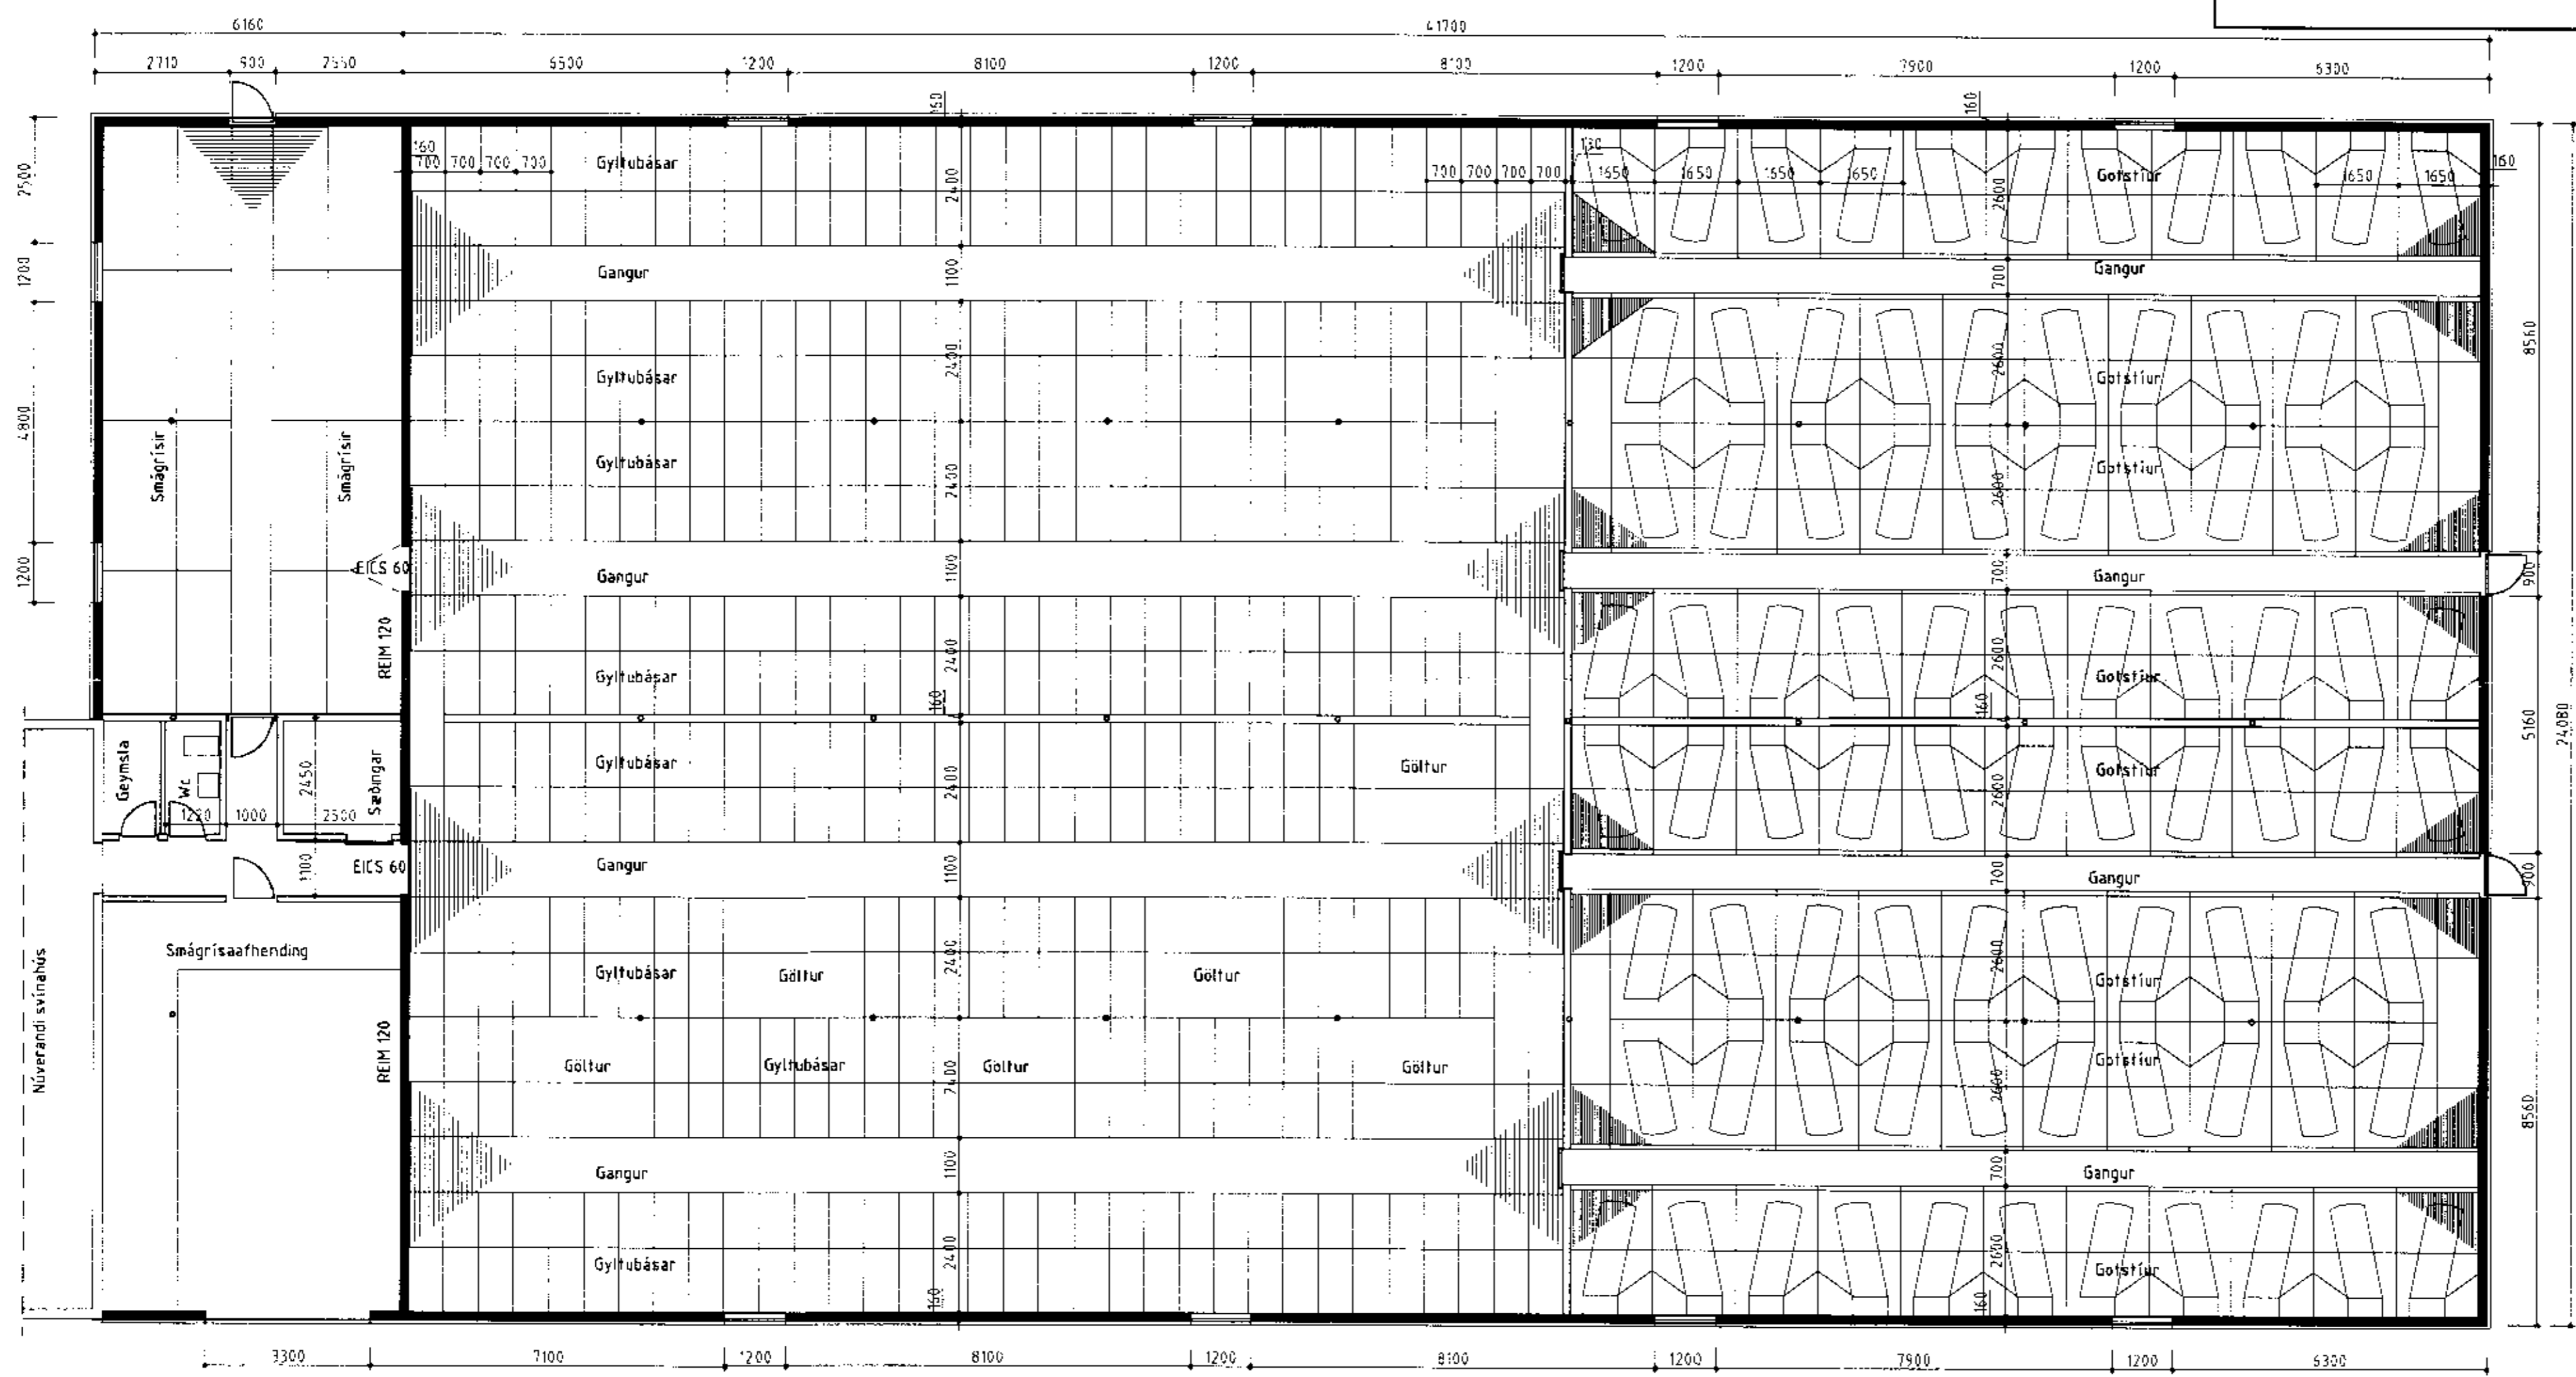

*Samþ. 16. 2000*  
*Hanna Einarsson*

Grunnmynd

BYGGINGAÞJÓNUSTA BÆNDASAMTAKA ÍSLANDS	Verk nr: 0695-40
BÆNDAHÖLLINNI, HAGATORGI, REYKJAVÍK sími: 5630300	Blad nr: 1 af
Sléttaból, Skeidahreppi, Árn.	Dags: 31.05.2000
Svínahús	Breytt
Grunnmynd	Mkv. 1:100
	Hannað: M.S. Teiknað: M.S.