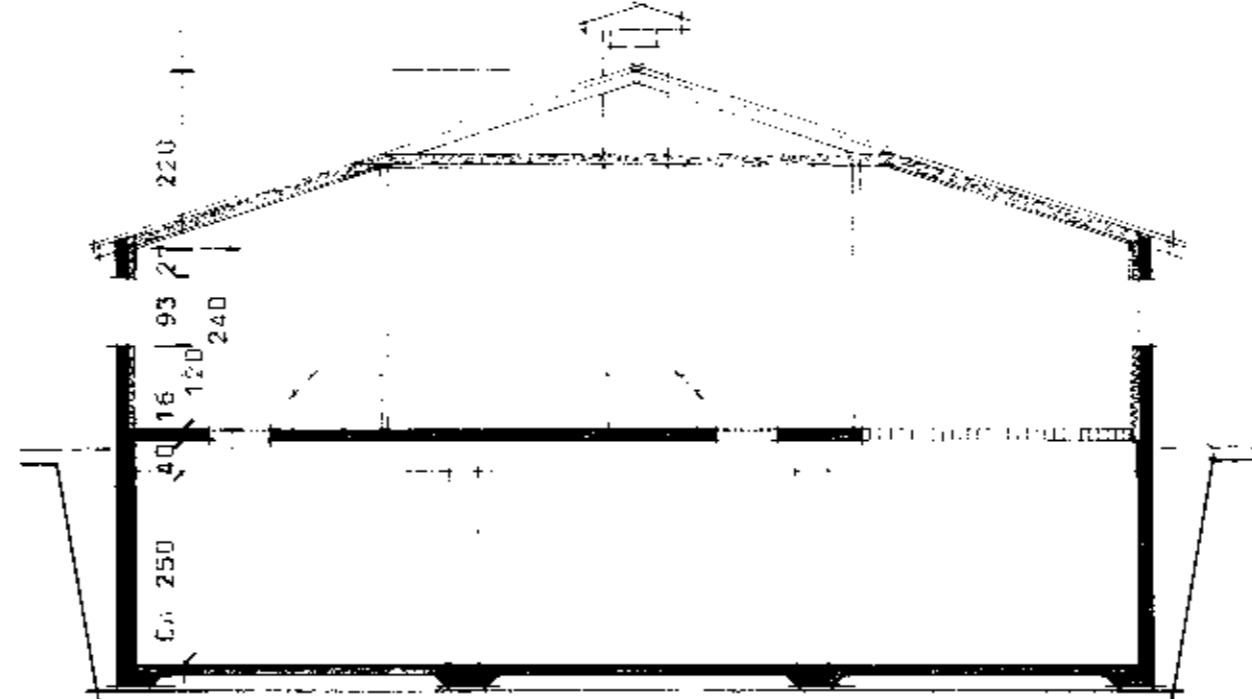

GAFI

SNID A-A

HLIÐ

HLIÐ

BL BYGGINGASTOFNUN LANDBÚNADARINS
 LAUGAVEGI 120 REYKJAVÍK, SÍMI 25444
 KSLF S.L. ÞRÓTTUR T. SÖL
 FÖO
 K. T. S.

Milþrus Kristjánsdóttir

TEIKN. NR. 10-4113/2
 BREYTT FRÁ 10-2-12
 MÆLIKVARDI 1:100
 DAGSETNING 10.11.12
 TEIKNAD SÖL