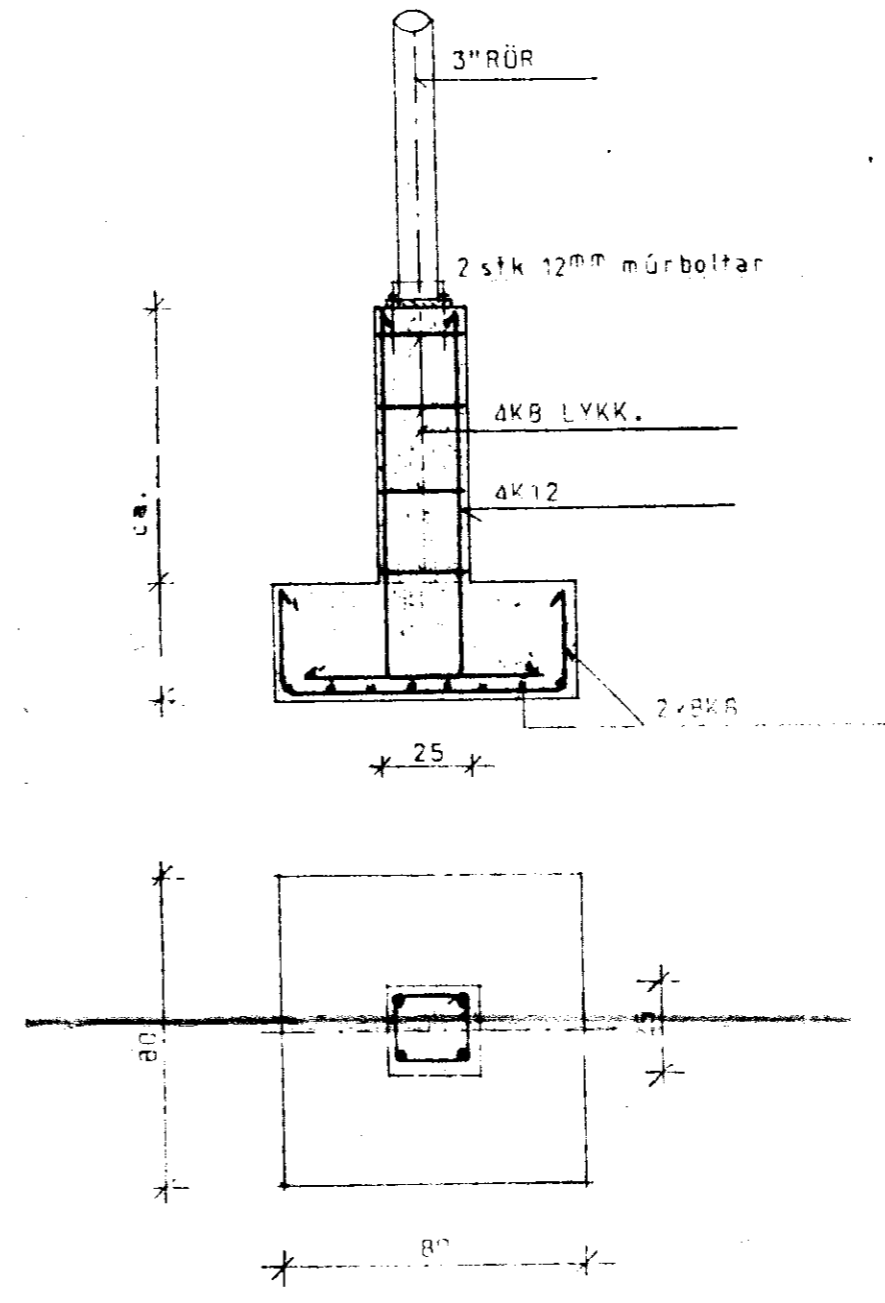

GRUNNMYND  
M = 1:100

UNDIRST. S<sub>2</sub>  
M = 1:20

**BL** BYGGINGASTOFNUN LANDBÜNADARINS  
LAUGAVEGI 120 REYKJAVÍK. Sími 25444  
ARNES, iðnaðarlóð, GRÖPVERJAHREPPI, ARN.  
SKINNAVERKUNARSTUÐ

TEIKN. NR. 87-5273 / B2  
BREYTT FRÁ  
MÆLIKVARDI 1:100 1:20  
DAGSETNING 12.6.1987  
TEIKNAD G.N