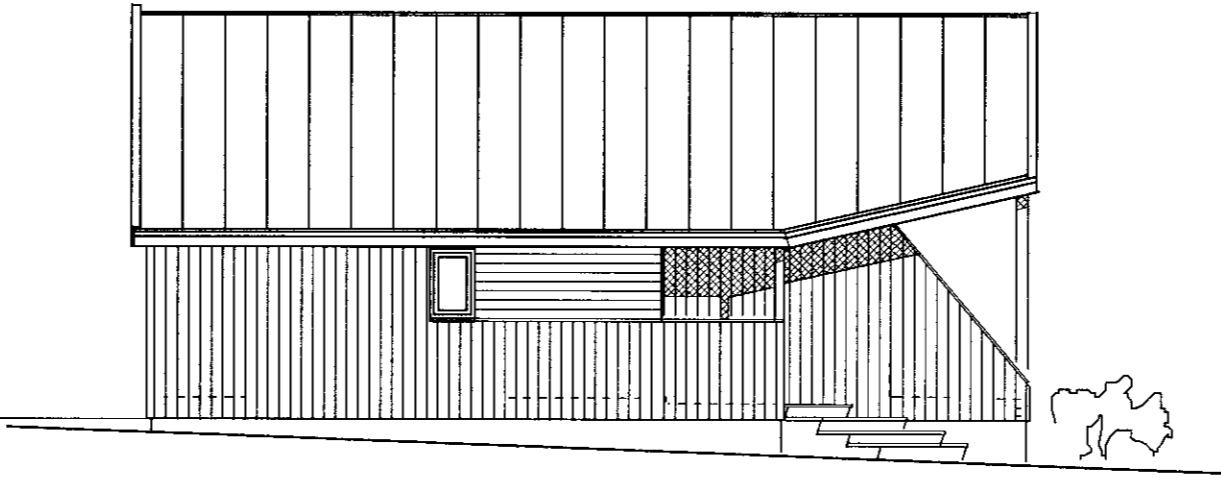

SAMPYKKT
 3 1 MARS 2010
Ólafur Guðmundsson
 Byggingafulltrúi uppsv. Afmælsyslu og Flóahfr.

NORÐLÆG HLIÐ

VESTLÆG HLIÐ

SNID A-A mkv. 1:100

AUSTLÆG HLIÐ

SUÐLÆG HLIÐ

Dags.	Breyting.	Teikn.	Útgáfa.

SKAFTHOLT
 Skeiða- og
 Gnjúpverjahreppi