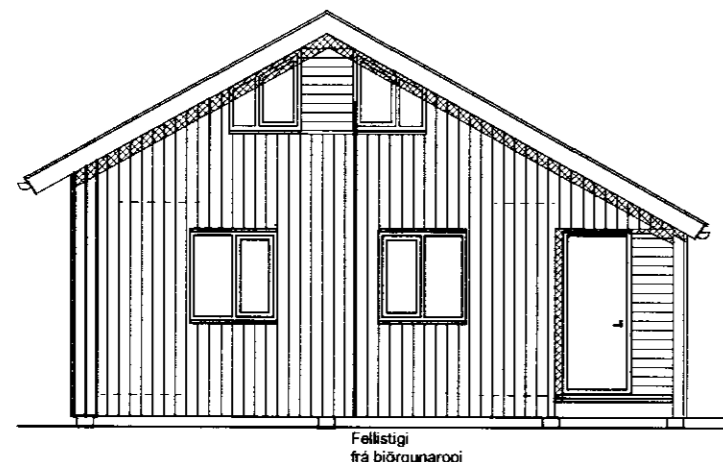

SAMPYKKT
 3 1 MARS 2010
Ólafur Guðmundsson
 Byggingafulltrúi uppsv. Afmælsyslu og Flóahfr.

NORÐLÆG HLIÐ

VESTLÆG HLIÐ

SNID A-A mkv. 1:100

AUSTLÆG HLIÐ

SUÐLÆG HLIÐ

Dags.	Breyting.	Teikn.	Útgáfa.

SKAFTHOLT
 Skeiða- og
 Gnjúpverjahreppi

Íbúðarhús, smáhýsi
 grunnmyndir,
 afstöðumynd

Byggiendur:
 SKAFTHOLT kt. 650680-0149
Árni Friðriksson
 271049 2699 Árni Friðriksson

Geisragötu 9,
 101 Reykjavík
 Sími: 515 0300
 Fax: 515 0319
 www.ask.is