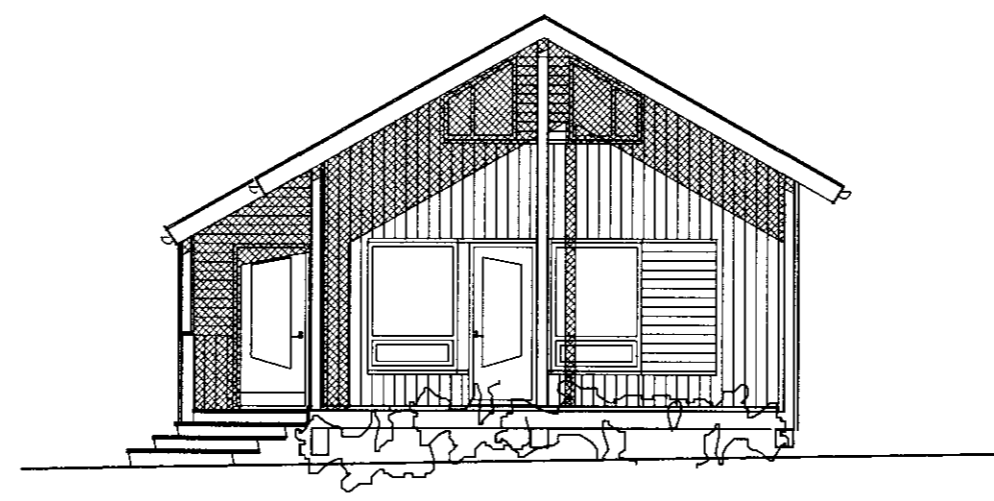

SAMPYKKT
 3 1 MARS 2010
Ólafur Guðmundsson
 Byggingafulltrúi uppsv. Afmælsyslu og Flóahfr.

NORÐLÆG HLIÐ

VESTLÆG HLIÐ

SNID A-A mkv. 1:100

AUSTLÆG HLIÐ

SUÐLÆG HLIÐ

Dags.	Breyting.	Teikn.	Útgáfa.

SKAFTHOLT
 Skeiða- og
 Gnjúpverjahreppi

Íbúðarhús, smáhýsi
 grunnmyndir,
 afstöðumynd

Byggiendur:
 SKAFTHOLT kt. 650680-0149
Árni Friðriksson
 271049 2699 Árni Friðriksson

Geisragötu 9,
 101 Reykjavík
 Sími: 515 0300
 Fax: 515 0319
 www.ask.is