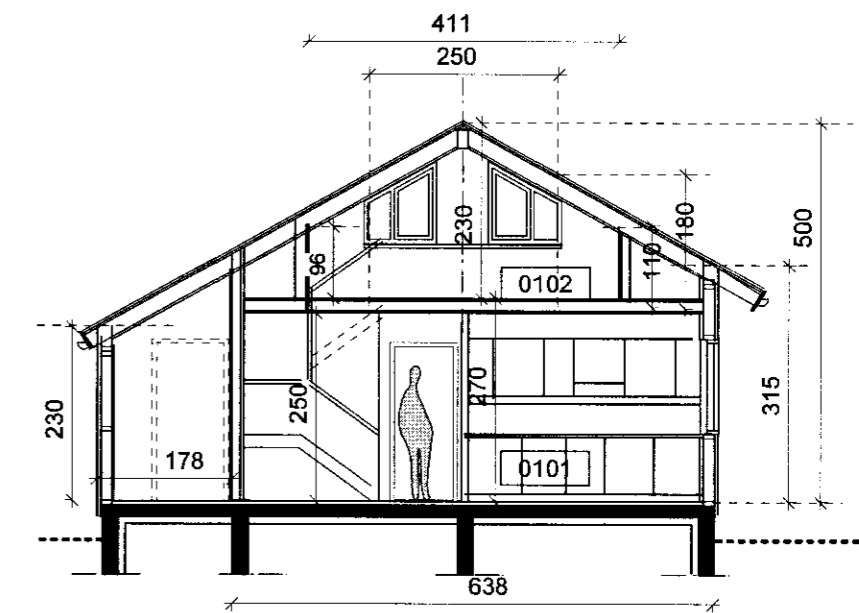

SAMPYKKT
 3 1 MARS 2010
Ólafur Guðmundsson
 Byggingafulltrúi uppsv. Afmælsyslu og Flóahfr.

NORÐLÆG HLIÐ

VESTLÆG HLIÐ

SNID A-A mkv. 1:100

AUSTLÆG HLIÐ

SUÐLÆG HLIÐ

Dags.	Breyting.	Teikn.	Útgáfa.

SKAFTHOLT
 Skeiða- og
 Gnjúpverjahreppi

Íbúðarhús, smáhýsi
 grunnmyndir,
 afstöðumynd

Byggiendur:
 SKAFTHOLT kt. 650680-0149
Árni Friðriksson
 271049 2699 Árni Friðriksson

Geisragötu 9,
 101 Reykjavík
 Sími: 515 0300
 Fax: 515 0319
 www.ask.is

Verk. nr. 0880	Mkv. í A2 1:100-1:1000
Teikn. á. fr.	Dags. 14.01.2010
Teikn. nr.	Útgáfa.

A 02