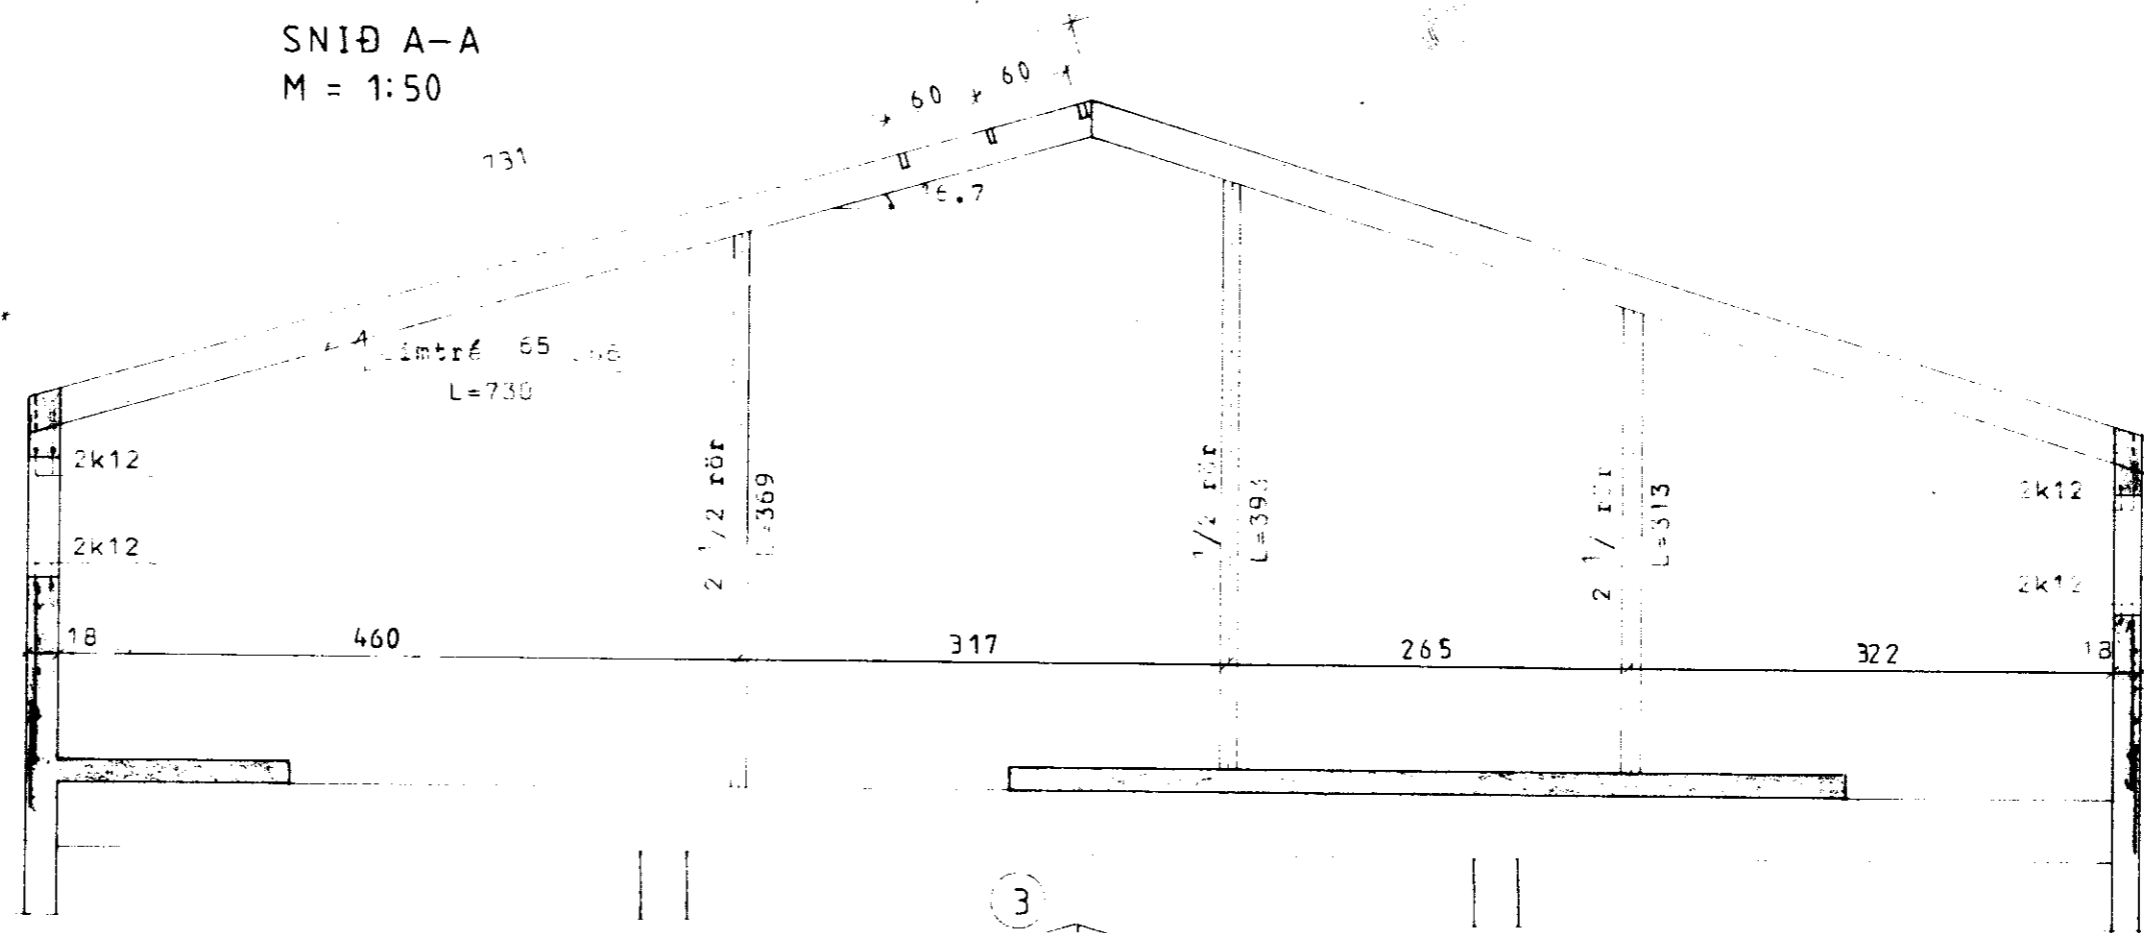

GRUNNMYND AF ÞAK
M = 1:100

SNIÐ A-A
M = 1:50

SNIÐ B-B
M = 1:50

DEILI M = 1:10

FESTING LANGBANDA
M = 1:10

50/125 bitaskór 200 50x105mm
40x40 nagla 16 stk í hv. skó

BL BYGGINGASTOFNUN LANDBUNADARINS
LAUGAVEGI 120 REYKJAVIK, SIMI 25444
STEINSHOLT, GNÚPVERJAREPPI, ÁRN.

Sig. Sig. & Són

TEIKN. NR. 10-5006/17
BREYTT FRÁ
MÆLIKVARDI 1:100, 1:50, 1:10
DAGSETNING DES 1985
TEIKNAD GN