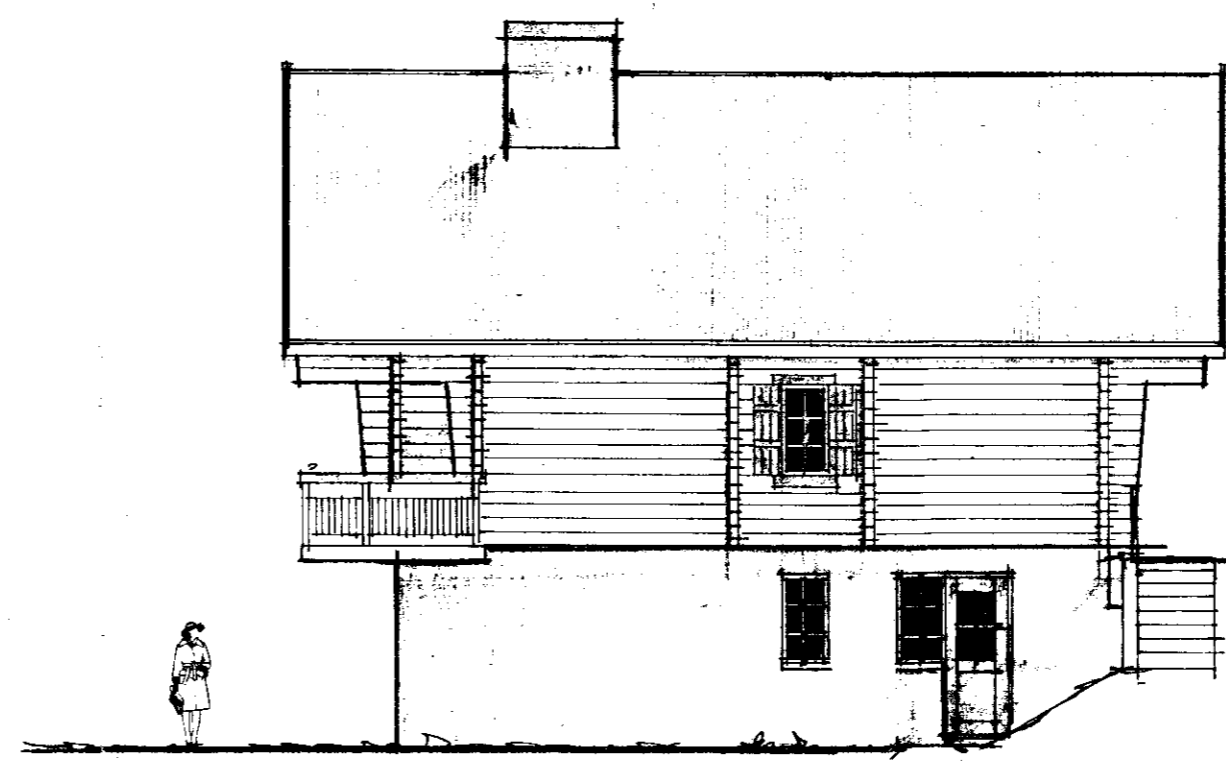

Samþ. 28.3.1981

SUÐURHLÍÐ

AUSTURHLÍÐ

STADSETNING HÚSS Í LANDI
GERÐ SAMRÁÐ VÍÐ BYGGFULLTRÚA
(HÉÐARPUNKTIA VANTAR)!

NOÐURHLÍÐ

VESTURHLÍÐ

ÍSUDRÆHUS RD SKAETHOLTÍ
GNÚPVEIÐIARHÉPPÍ
EVC 1 SEPT 60 OCT 60
ÚTLITSMYNDIR
MÁL 1:100
FINNEN HUS UPPTÆIÐNAÐ OG BÆYTT
KRISTINN SVEINRÍÐRANSSON BYGGF.