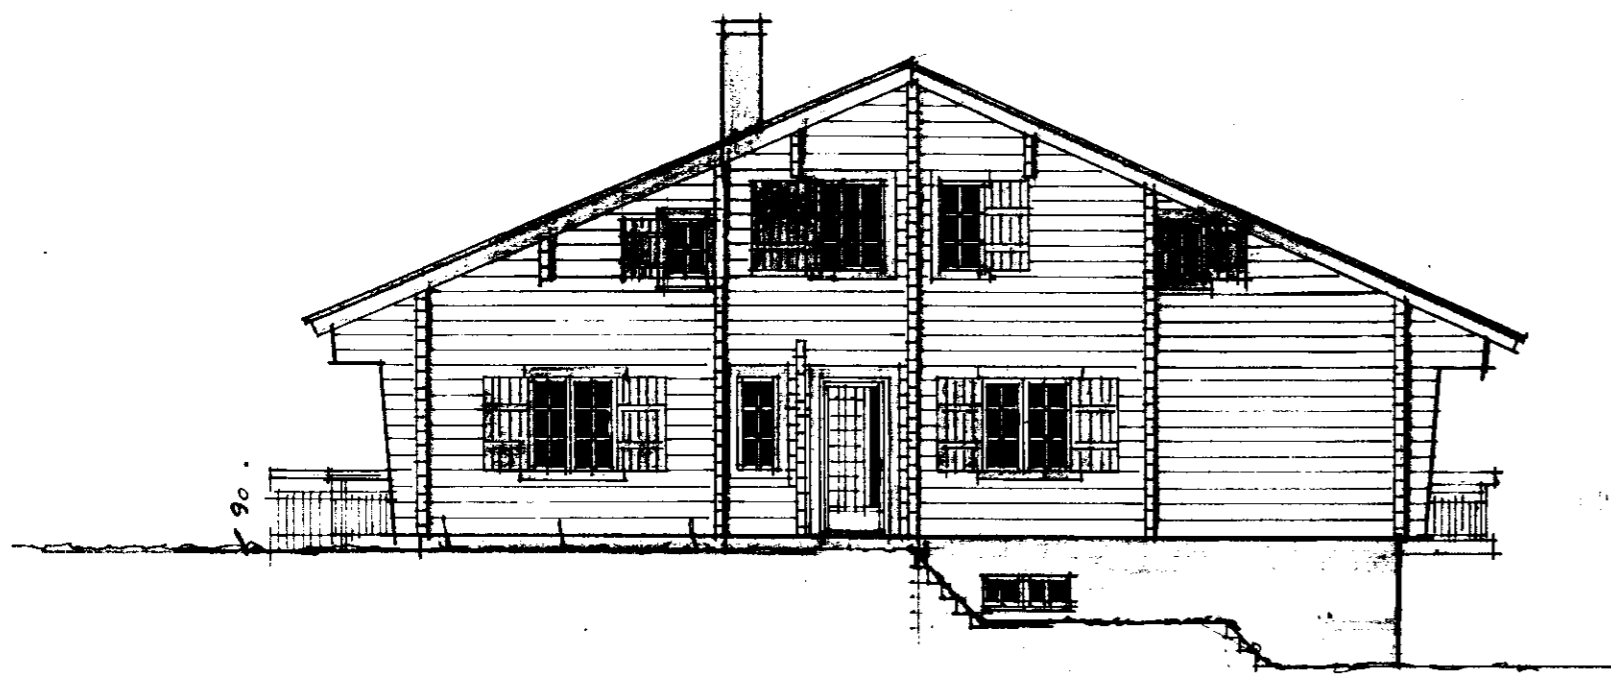

Samþ. 28.3.1981

SUÐURHLÍÐ

AUSTURHLÍÐ

STADSETNING HÚSS Í LANDI
GERÐ SAMRÁÐ VÍÐ BYGGFULLTRÚA
(HÉÐARPUNKTIA VANTAR)!

NOÐURHLÍÐ

VESTURHLÍÐ

ÍSUDRÆHUS RD SKAETHOLTÍ
GNÚPVEIÐIARHÉPPÍ
EVC 1 SEPT 60 OCT 60
ÚTLITSMYNDIR
MÁL 1:100
FINNEN HUS UPPTÆIÐNAÐ OG BÆYTT
KRISTINN SVEINRÍÐRANSSON BYGGF.