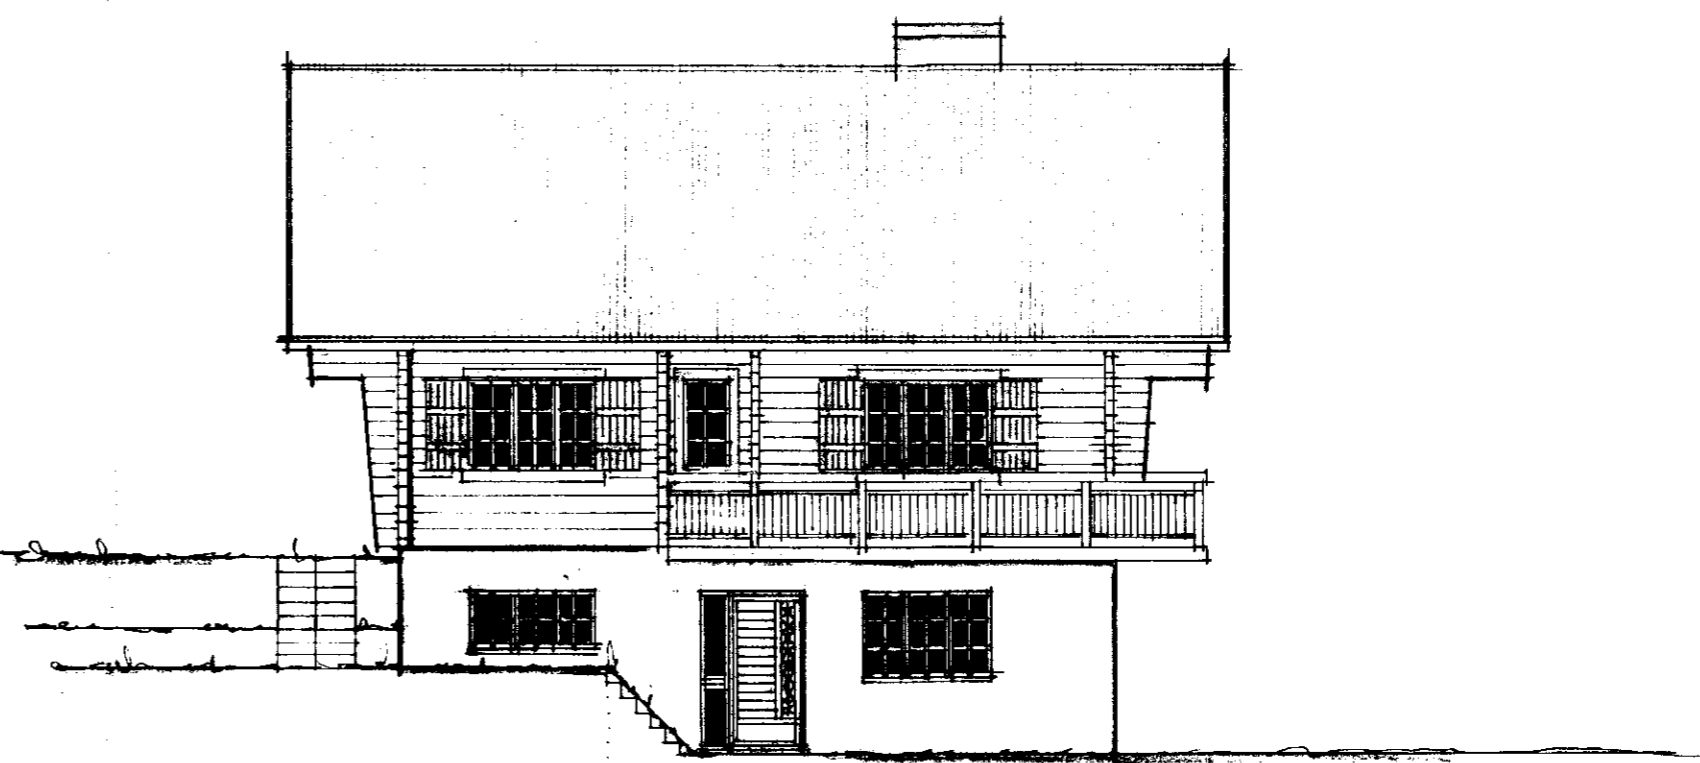

Samþ. 28.3.1981

SUÐURHLÍÐ

AUSTURHLÍÐ

STADSETNING HÚSS Í LANDI
GERÐ SAMRÁÐ VÍÐ BYGGFULLTRÚA
(HÉÐARPUNKTIA VANTAR)!

NOÐURHLÍÐ

VESTURHLÍÐ

ÍSUDRÆHUS RD SKAETHOLTÍ
GNÚPVEIÐIARHÉPPÍ
EVC 1 SEPT 60 OCT 60
ÚTLITSMYNDIR
MÁL 1:100
FINNEN HUS UPPTÆIÐNAÐ OG BÆYTT
KRISTINN SVEINRÍÐRANSSON BYGGF.