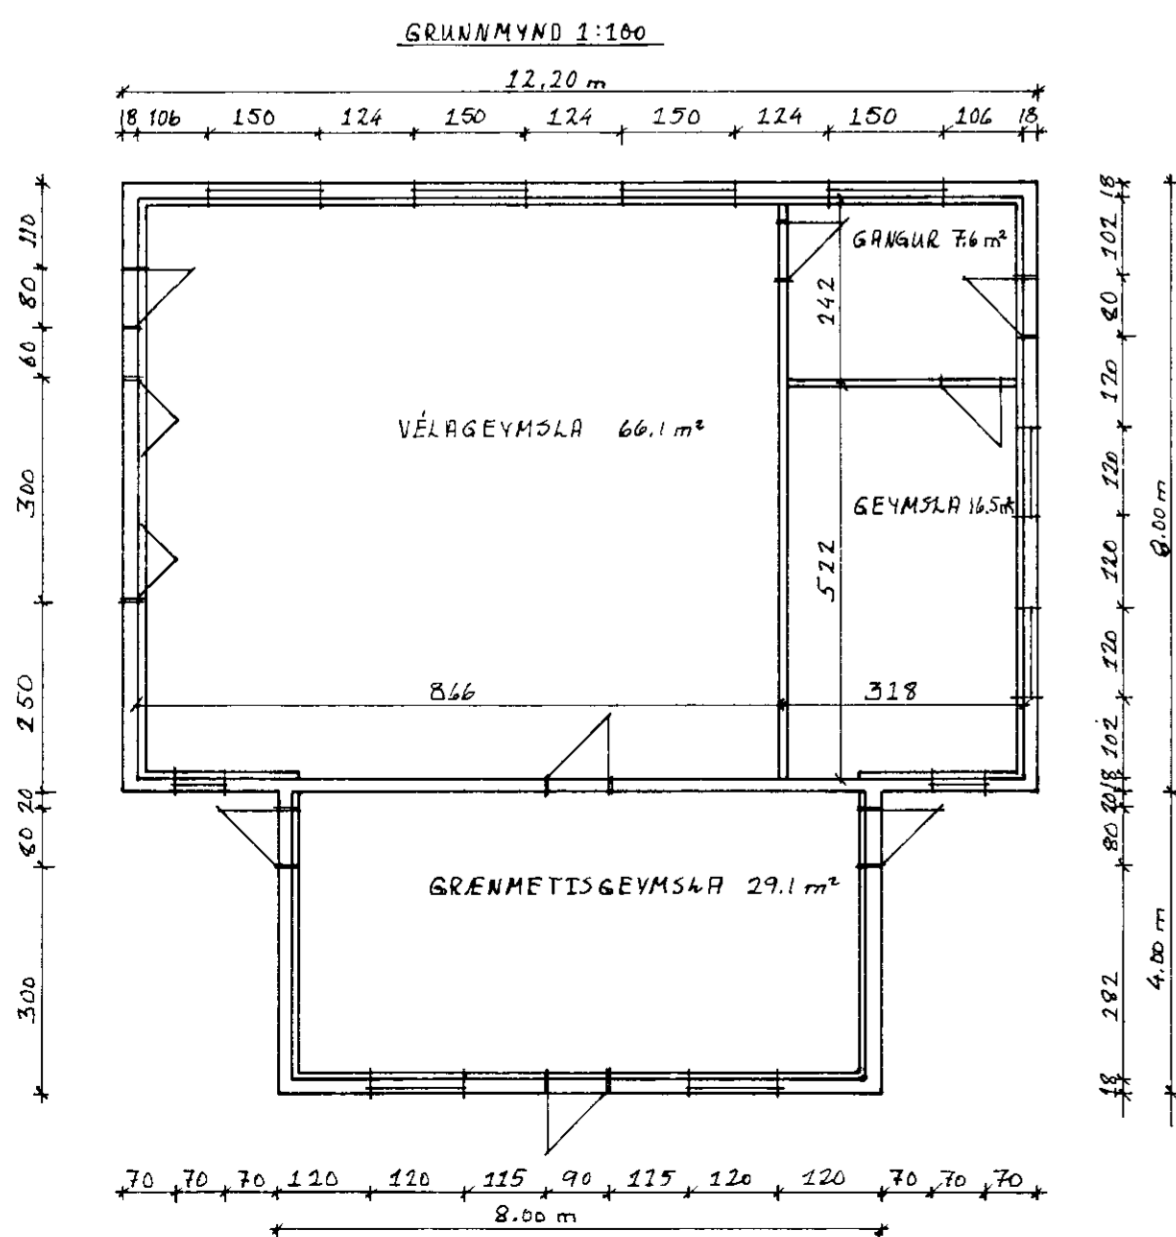

SKEMMUNGAFULLTÍÐI
 Samp. 7/9 '92
 SKEIÐHREPPS

Hilma Þinnsdóttir

VÉLA- OG GRÆNMETISGEYMSLA SKEIÐHÓLTI II, SKEIÐUM, HRN.	
Mér: 1:100	ÚTLIT GRUNNMÝND SNIÐ
Hilma Þinnsdóttir T: F.S.	
No. 3001 Dag. Þg. 1984	