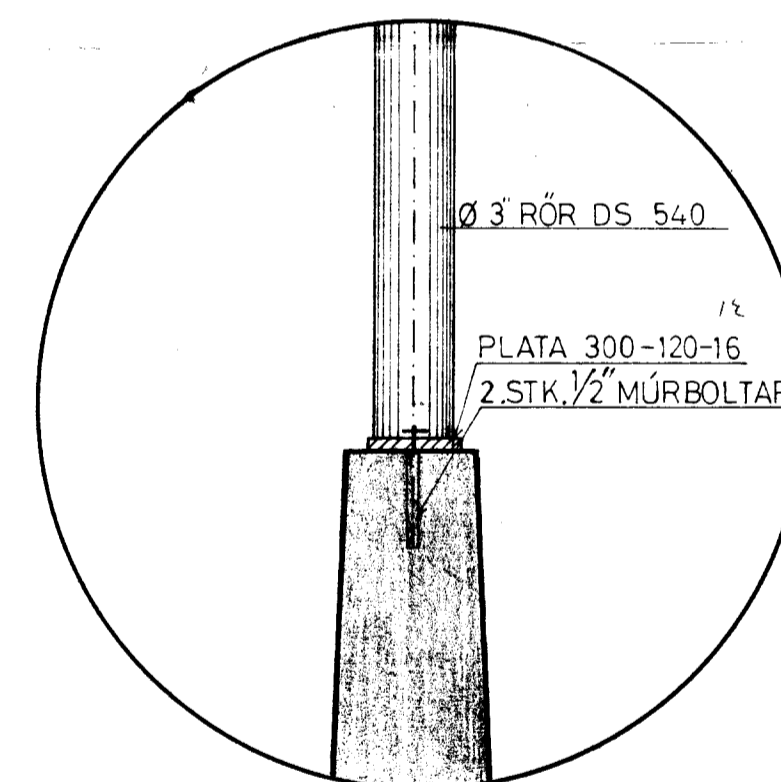

DEILI 1  
M. 1:10

DEILI 3  
M. 1:10

DEILI 2  
M. 1:10

DEILI 4  
M. 1:10

30-4558 Skeiðhöholt Skeið Arn			
BL BYGGINGASTOFNUN LANDBÚNAÐARINS (S.25444)			
VOTHEYSHLADA	Mælikv.	Reikn.	
ÞVERSNÍÐ OG DEILI	1:10	Teikn.	
	1:50	Samb.	
Reykjavík, _____	Verkefni nr.		
<i>Sig. Sigvaldson</i>	6		
	Breytingar		