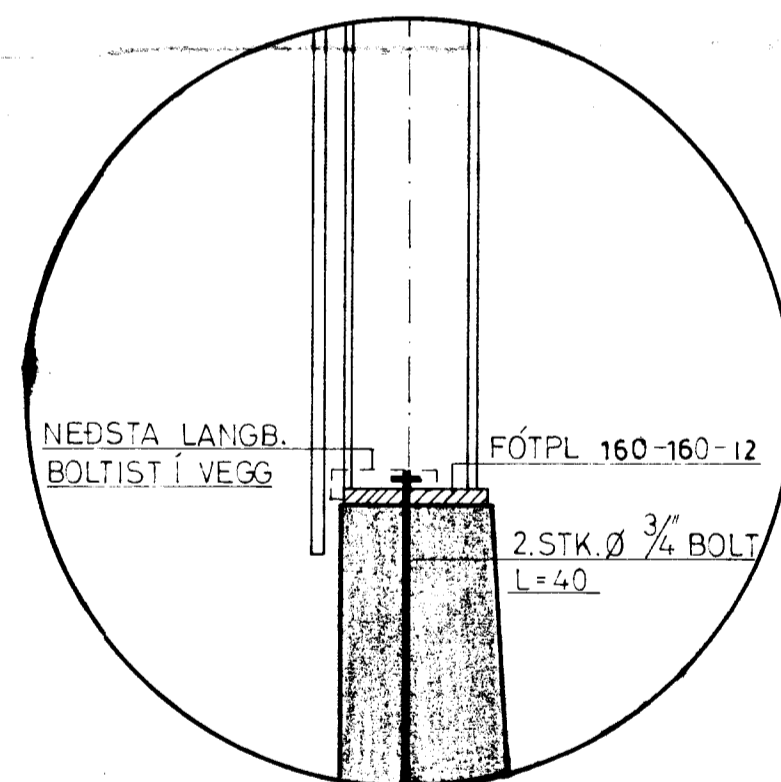

DEILI 1  
M. 1:10

DEILI 3  
M. 1:10

DEILI 2  
M. 1:10

DEILI 4  
M. 1:10

30-4558 Skeiðhöholt Skeið Arn			
BL BYGGINGASTOFNUN LANDBÚNAÐARINS (S.25444)			
VOTHEYSHLADA	Mælikv.	Reikn.	
ÞVERSNÍÐ OG DEILI	1:10	Teikn.	
	1:50	Samb.	
Reykjavík, _____	Verkefni nr.		
<i>Sig. Sigvaldson</i>	6		
	Breytingar		