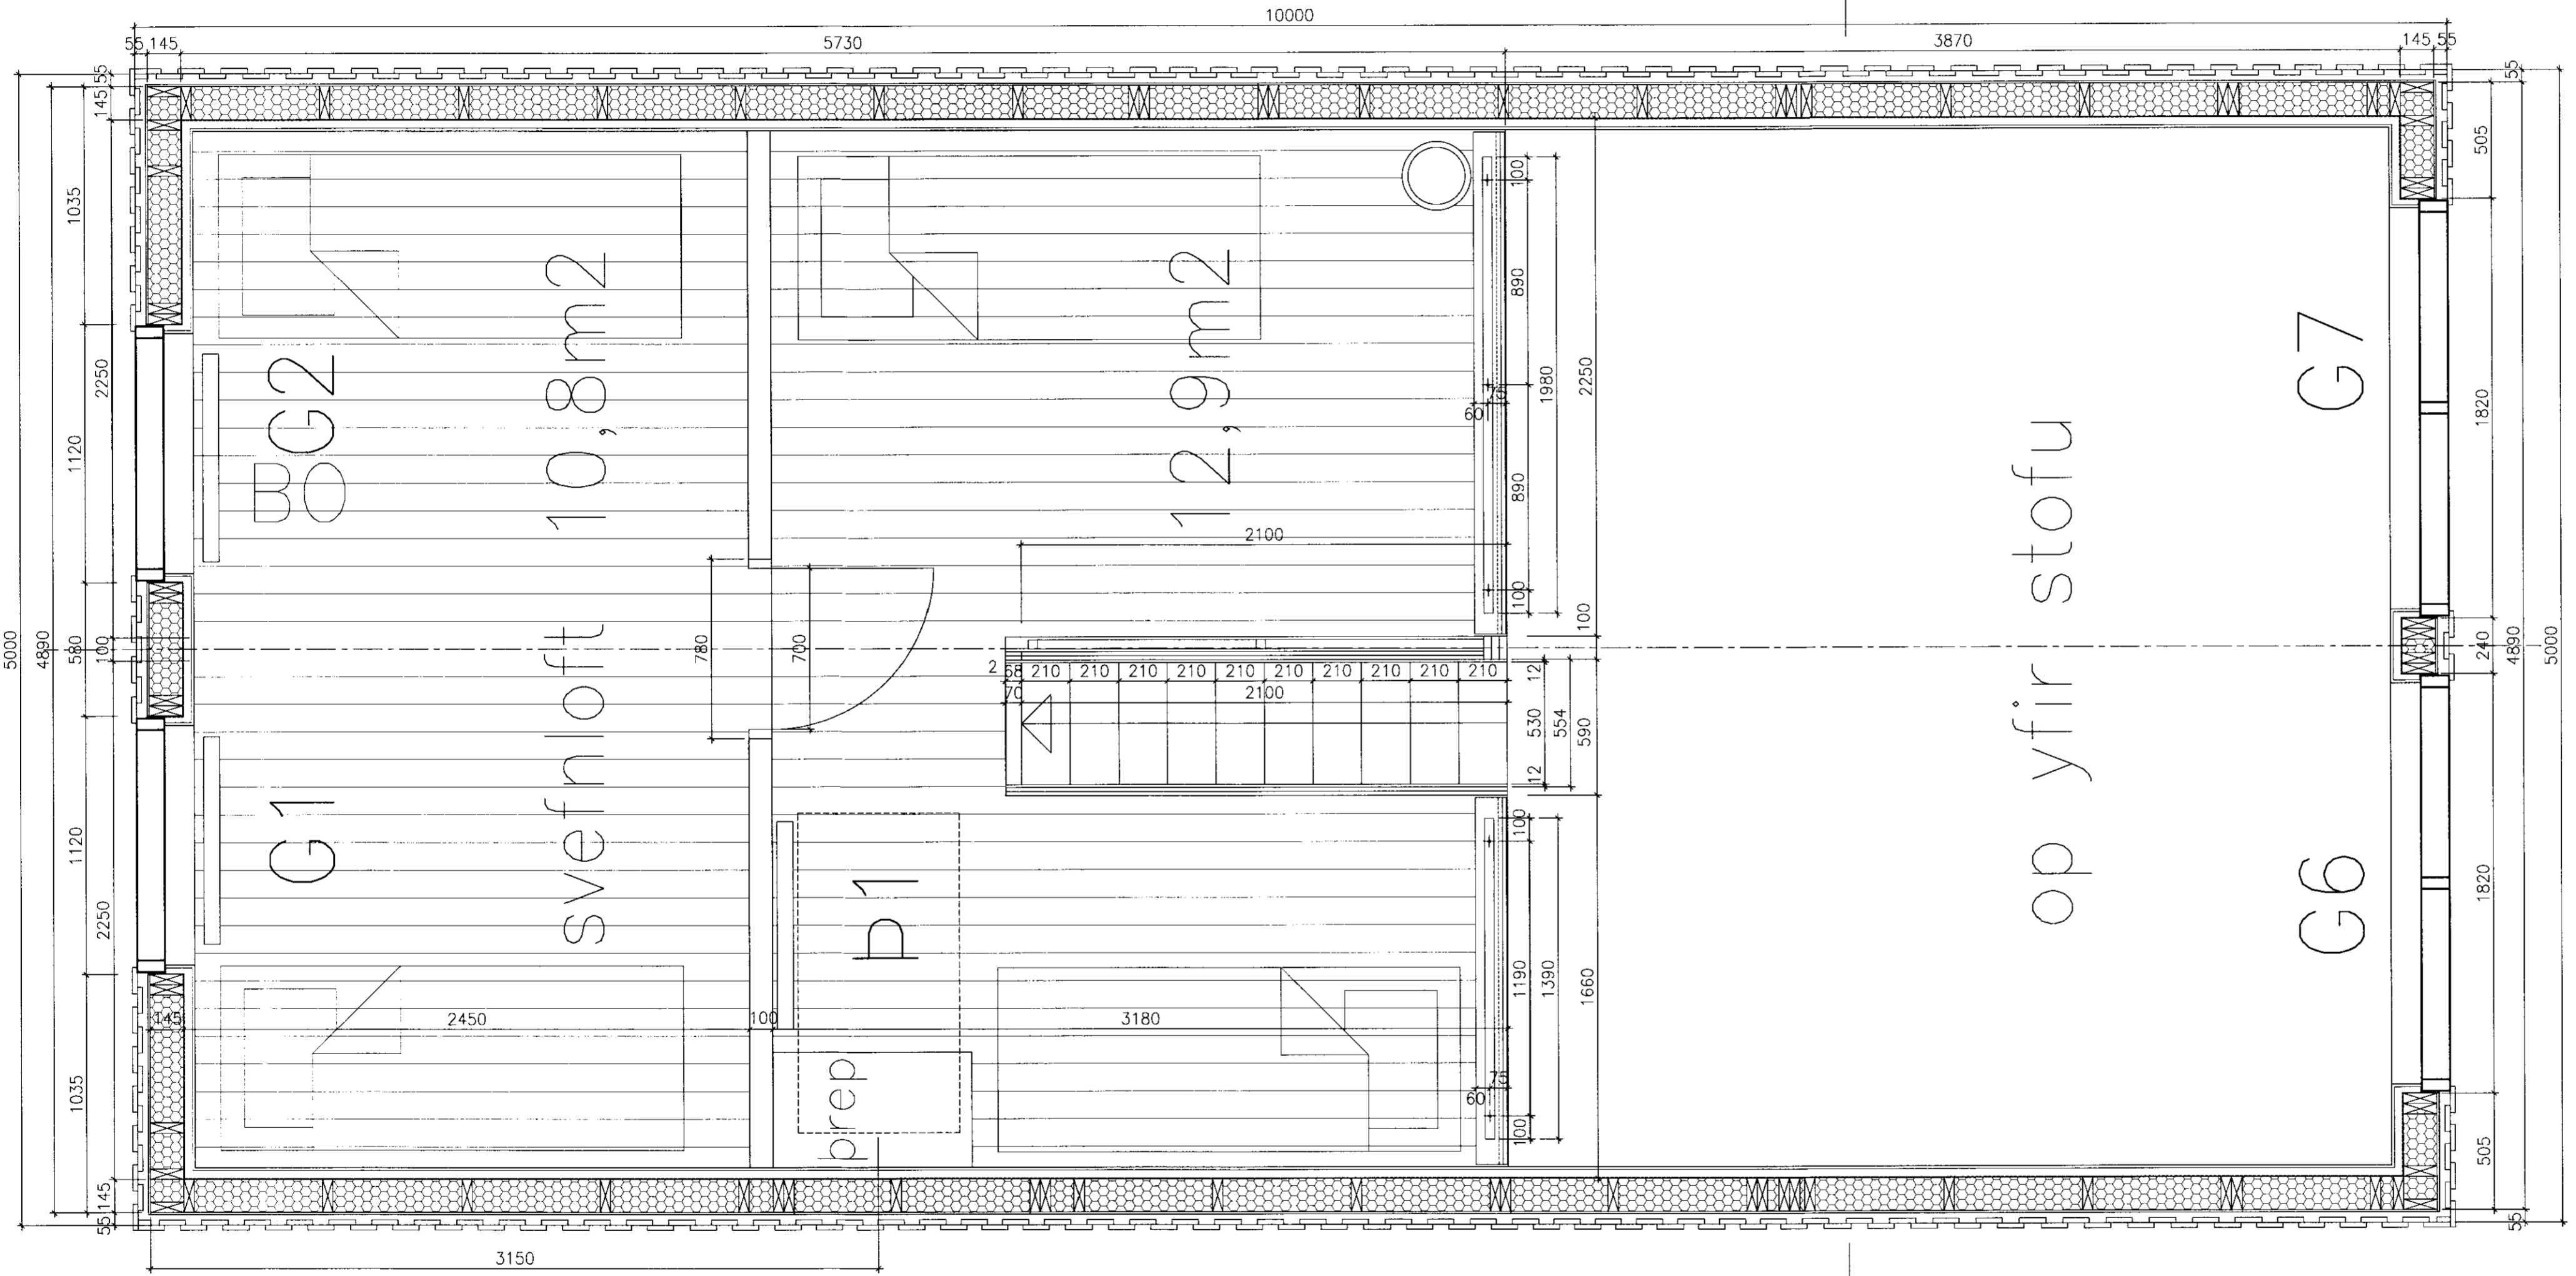

Gunnar Þorsson

A

A

|                       |               |                |
|-----------------------|---------------|----------------|
| SUMARHÚS              | H. GeSÓ       | Nr. shh-A08    |
| Skeiðhóholt 2, lóð 01 | M. 1:20 (A2)  | Útg. 12.05.'09 |
| grunnmynd / pallur    | D. 12.05.2009 |                |