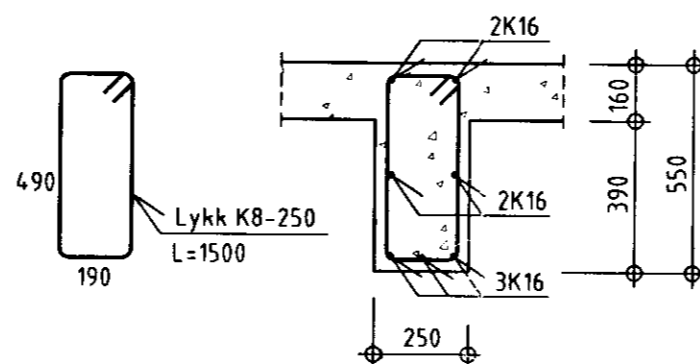

Snið B-B
M = 1:20

Snið A-A
M = 1:20

BYGGINGAÞJÓNUSTA BÆNDASAMTAKA ÍSLANDS	Verk nr: 0518-10
BÆNDAHÖLLINNI, HAGATORGI, REYKJAVÍK sími 5630300	Blað nr: 4 af:
Skarð 2, Gnúpverjahreppi, Árneshósti.	Mkv: 1:20
Geldneytafjós.	Daqs: 23/09/1997
Biti B1	Breytt:
	Hannað: S.S. Teiknað: E.T.