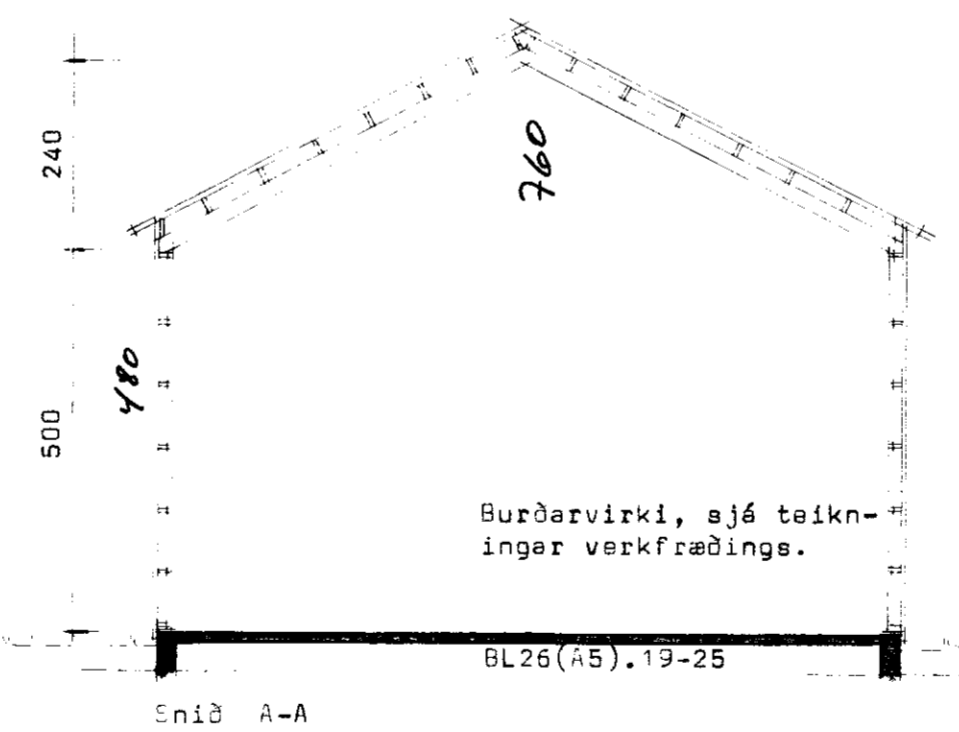

Hliðar

Væntanlegt fjós (20 básar)

Handwritten note: 1.10.81

BL BYGGINGASTOFNUN LANDBÚNADARINS	TEIKN. NR. 30-4135
LAUGAVEGI 120 REYKJAVÍK, SÍMI 25444	BREYTT FRÁ
SKARÐ, Gróðurverjahreppi, frr.	MÆLIKVARDI 1:100
Hlaða 122,8 ^{m²} 761,4 ^{m²}	DAGSETNING 24.7.1981
Grunnmynd, útlit, snið	TEIKNAD GMD

Handwritten signature: Gunnar Þorsson

Vertical handwritten text on the right margin: 1.10.81