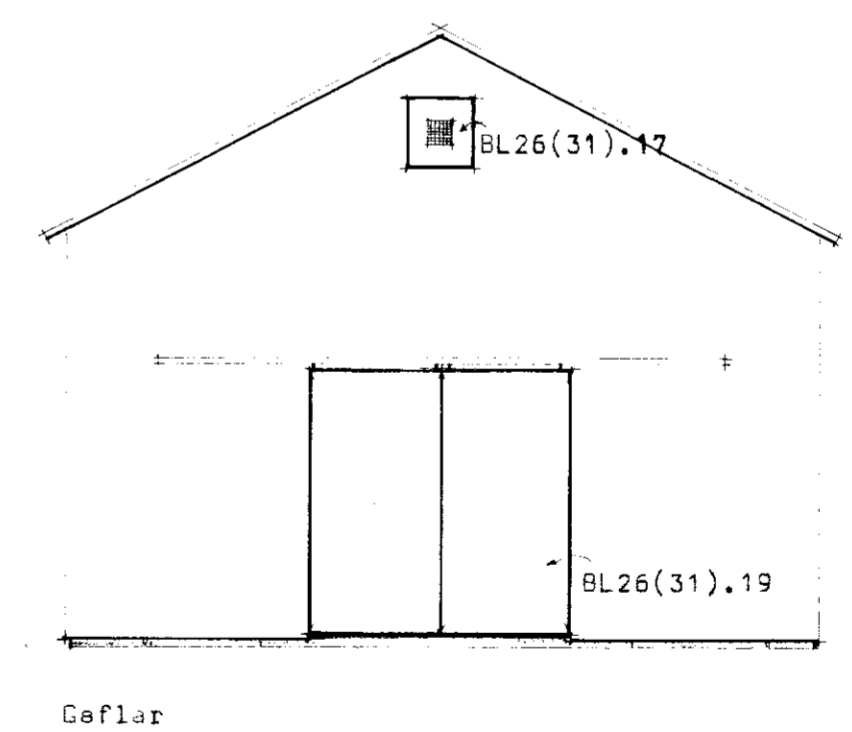

Hliðar

Væntanlegt fjós (20 básar)

Handwritten note: 1.10.81

BL BYGGINGASTOFNUN LANDBÚNADARINS	TEIKN. NR. 30-4135
LAUGAVEGI 120 REYKJAVÍK, SÍMI 25444	BREYTT FRÁ
SKARÐ, Gróðurverjahreppi, frr.	MÆLIKVARDI 1:100
Hlaða 122,8 ^{m²} 761,4 ^{m²}	DAGSETNING 24.7.1981
Grunnmynd, útlit, snið	TEIKNAD GMD