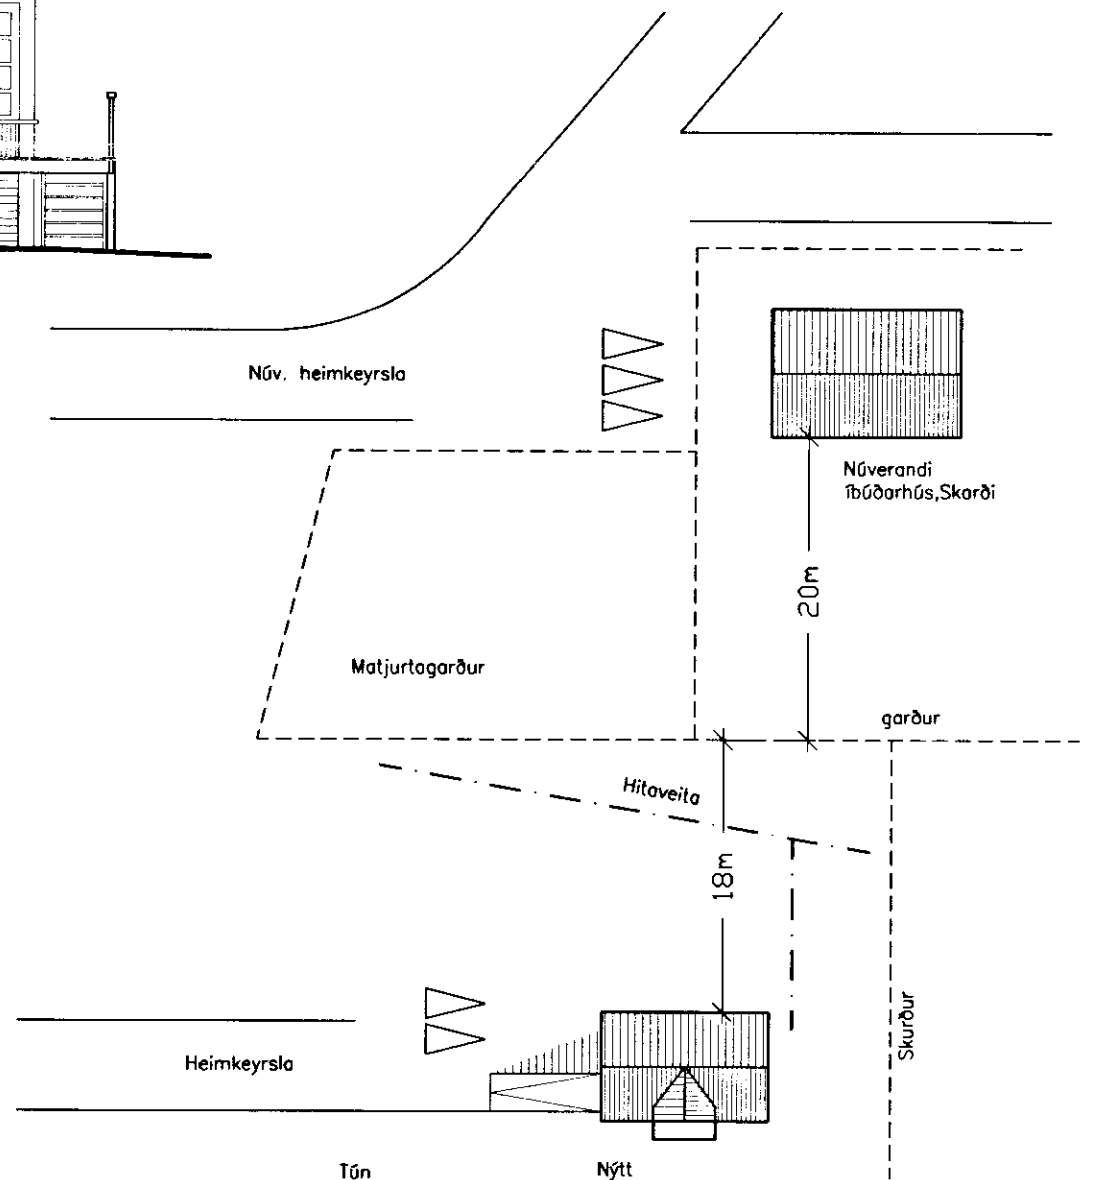

Samþ. 28/10'97
 Hilmir Einarsson

ÚTLIT SUDUR

ÚTLIT AUSTUR

ÚTLIT NORDUR

GRUNNMYND KJALLARA MKV.1:100

ÚTLIT VESTUR

SNEIDING A-A

Bárujárnsklett íbúðarhús.
 Hæð og portbyggt ris úr timbri
 Kjallari steyptur, einangraður að innan.
 Gluggar og ófellur úr timbri, máluðu.

Helstu stærðir: sjá meðf. skráningatöflu

GRUNNMYND EFRI HÆÐAR MKV.1:100

GRUNNMYND EFRI HÆÐAR MKV.1:100

AFSTÖÐUMYND MKV 1:500

Gíslí Gíslason
 Örn Þór Halldórsson

ÍBÚÐARHÚS SKARDI, GNÚPVERJAHREPPI

GÍSLI GÍSLASON
 ÖRN ÞÓR HALLDÖRSSON