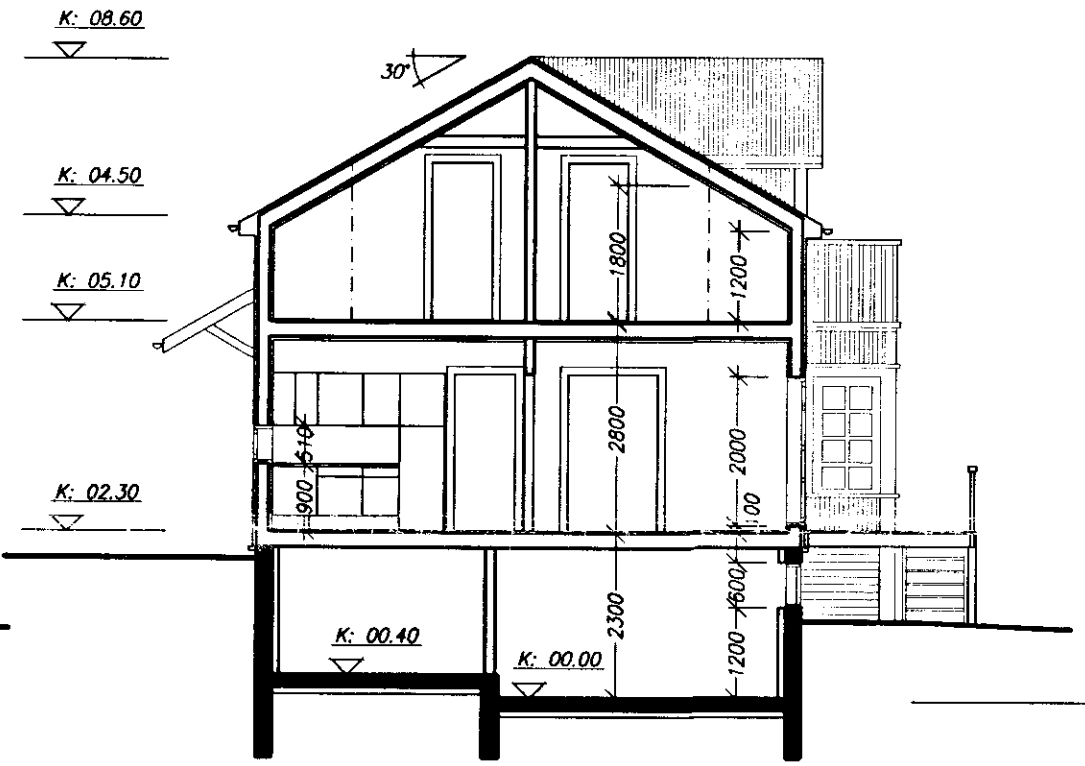

Samþ. 28/10'97
 Hilmir Einarsson

ÚTLIT SUDUR

ÚTLIT AUSTUR

ÚTLIT NORDUR

GRUNNMYND KJALLARA MKV.1:100

ÚTLIT VESTUR

SNEIDING A-A

Bárujárnsklett íbúðarhús.
 Hæð og portbyggt ris úr timbri
 Kjallari steyptur, einangraður að innan.
 Gluggar og ófellur úr timbri, máluðu.

Helstu stærðir: sjá meðf. skráningatöflu

GRUNNMYND EFRI HÆÐAR MKV.1:100

GRUNNMYND EFRI HÆÐAR MKV.1:100

AFSTÖÐUMYND MKV 1:500

Gíslí Gíslason
 Örn Þór Halldórsson

ÍBÚÐARHÚS SKARDI, GNÚPVERJAHREPPI

GÍSLI GÍSLASON
 ÖRN ÞÓR HALLDÖRSSON