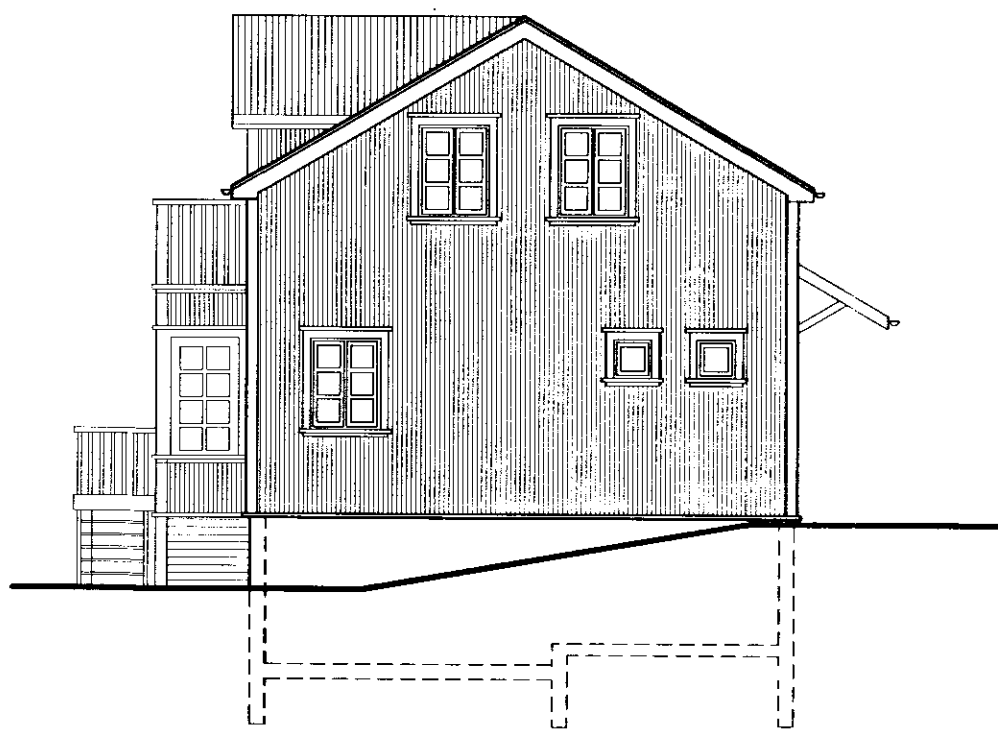

Samþ. 28/10'97
 Hilmir Einarsson

ÚTLIT SUDUR

ÚTLIT AUSTUR

ÚTLIT NORDUR

GRUNNMYND KJALLARA MKV.1:100

ÚTLIT VESTUR

SNEIDING A-A

Bárujárnsklett íbúðarhús.
 Hæð og portbyggt ris úr timbri
 Kjallari steyptur, einangraður að innan.
 Gluggar og ófellur úr timbri, máluðu.

Helstu stærðir: sjá meðf. skráningatöflu

GRUNNMYND EFRI HÆÐAR MKV.1:100

GRUNNMYND EFRI HÆÐAR MKV.1:100

AFSTÖÐUMYND MKV 1:500

Gíslí Gíslason
 Örn Þór Halldórsson

ÍBÚÐARHÚS SKARDI, GNÚPVERJAHREPPI

GÍSLI GÍSLASON
 ÖRN ÞÓR HALLDÖRSSON