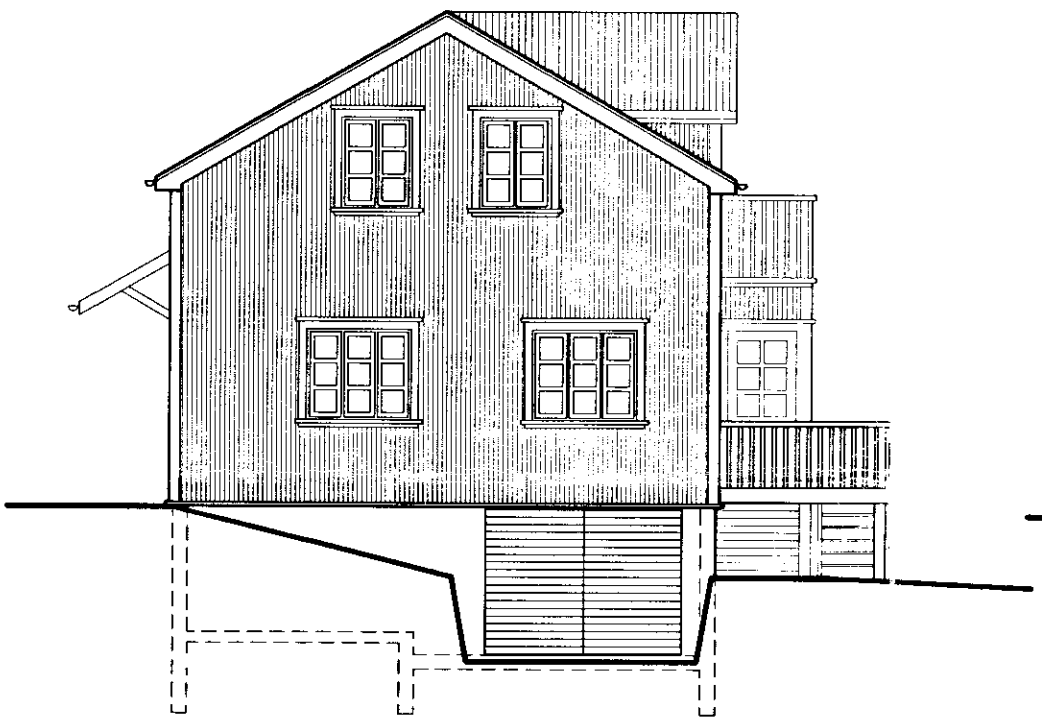

Samþ. 28/10'97
 Hilmir Einarsson

ÚTLIT SUDUR

ÚTLIT AUSTUR

ÚTLIT NORDUR

GRUNNMYND KJALLARA MKV.1:100

ÚTLIT VESTUR

SNEIDING A-A

Bárujárnsklett íbúðarhús.
 Hæð og portbyggt ris úr timbri
 Kjallari steyptur, einangraður að innan.
 Gluggar og ófellur úr timbri, máluðu.

Helstu stærðir: sjá meðf. skráningatöflu

GRUNNMYND EFRI HÆÐAR MKV.1:100

GRUNNMYND EFRI HÆÐAR MKV.1:100

AFSTÖÐUMYND MKV 1:500

Gíslí Gíslason
 Örn Þór Halldórsson

ÍBÚÐARHÚS SKARDI, GNÚPVERJAHREPPI

GÍSLI GÍSLASON
 ÖRN ÞÓR HALLDÖRSSON