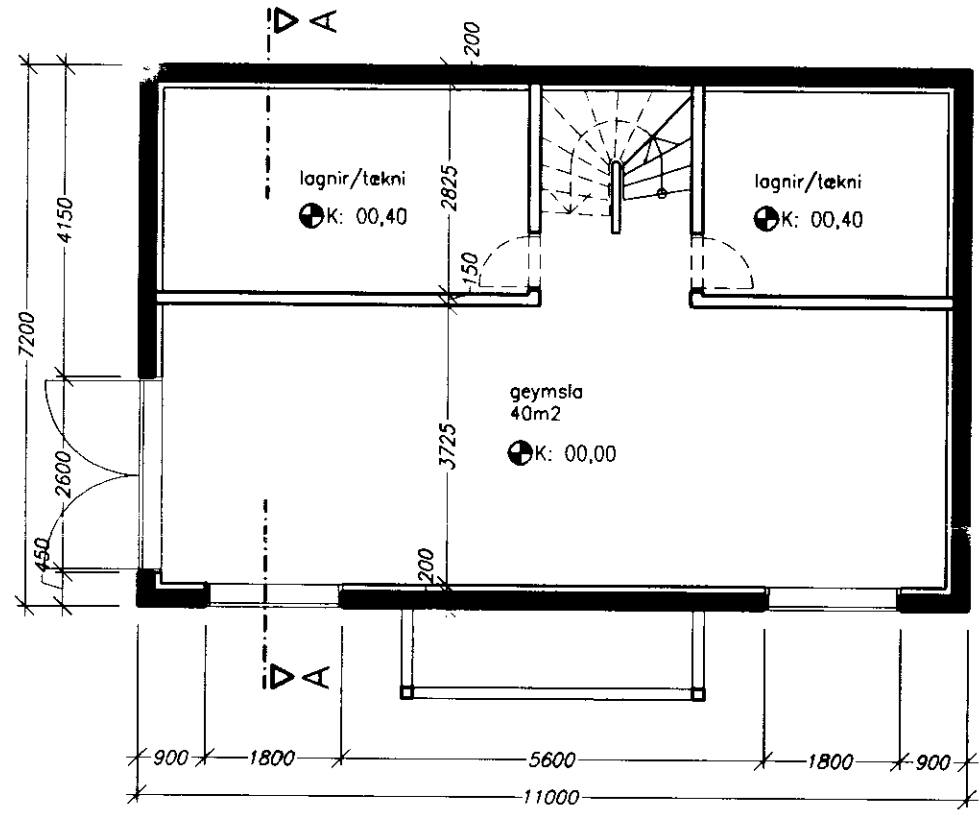

Samþ. 28/10'97
 Hilmir Einarsson

ÚTLIT SUDUR

ÚTLIT AUSTUR

ÚTLIT NORDUR

GRUNNMYND KJALLARA MKV.1:100

ÚTLIT VESTUR

SNEIDING A-A

Bárujárnsklett íbúðarhús.
 Hæð og portbyggt ris úr timbri
 Kjallari steyptur, einangraður að innan.
 Gluggar og ófellur úr timbri, máluðu.

Helstu stærðir: sjá meðf. skráningatöflu

GRUNNMYND EFRI HÆÐAR MKV.1:100

GRUNNMYND EFRI HÆÐAR MKV.1:100

AFSTÖÐUMYND MKV 1:500

Gíslí Gíslason
 Örn Þór Halldórsson

ÍBÚÐARHÚS SKARDI, GNÚPVERJAHREPPI

GÍSLI GÍSLASON
 ÖRN ÞÓR HALLDÖRSSON