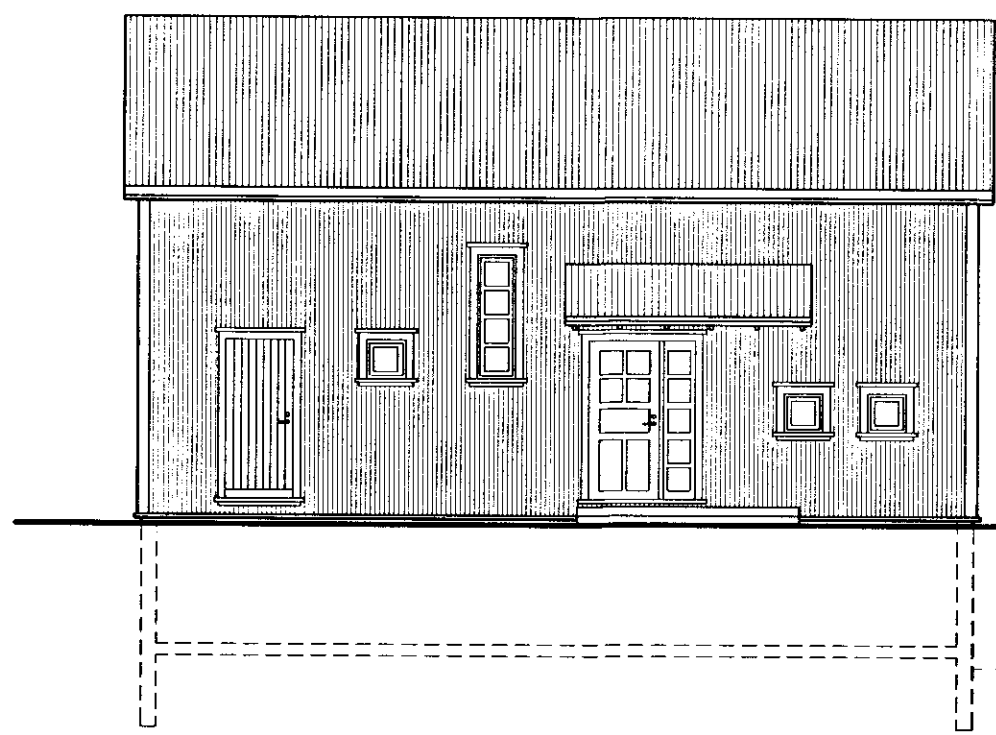

Samþ. 28/10'97
 Hilmir Einarsson

ÚTLIT SUDUR

ÚTLIT AUSTUR

ÚTLIT NORDUR

GRUNNMYND KJALLARA MKV.1:100

ÚTLIT VESTUR

SNEIDING A-A

Bárujárnsklett íbúðarhús.
 Hæð og portbyggt ris úr timbri
 Kjallari steyptur, einangraður að innan.
 Gluggar og ófellur úr timbri, máluðu.

Helstu stærðir: sjá meðf. skráningatöflu

GRUNNMYND EFRI HÆÐAR MKV.1:100

GRUNNMYND EFRI HÆÐAR MKV.1:100

AFSTÖÐUMYND MKV 1:500

Gíslí Gíslason
 Örn Þór Halldórsson

ÍBÚÐARHÚS SKARDI, GNÚPVERJAHREPPI

GÍSLI GÍSLASON
 ÖRN ÞÓR HALLDÖRSSON