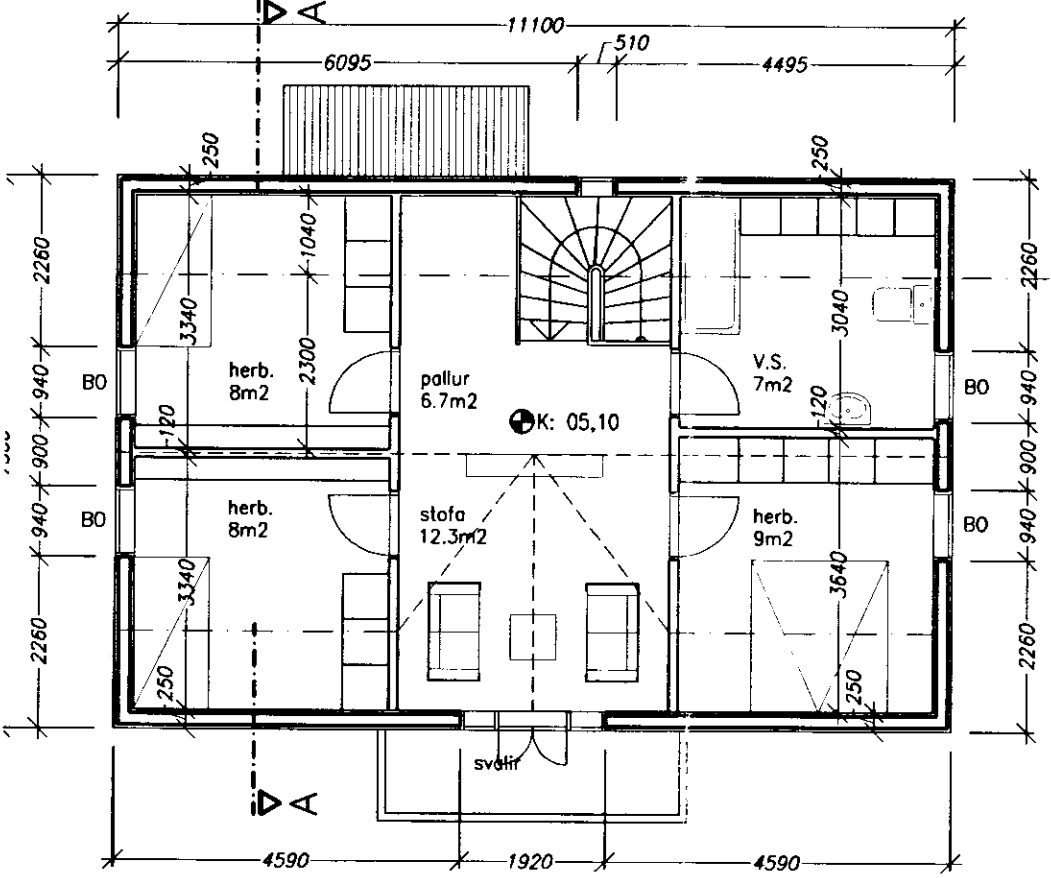

Samþ. 28/10'97
 Hilmir Einarsson

ÚTLIT SUDUR

ÚTLIT AUSTUR

ÚTLIT NORDUR

GRUNNMYND KJALLARA MKV.1:100

ÚTLIT VESTUR

SNEIDING A-A

Bárujárnsklett íbúðarhús.
 Hæð og portbyggt ris úr timbri
 Kjallari steyptur, einangraður að innan.
 Gluggar og ófellur úr timbri, máluðu.

Helstu stærðir: sjá meðf. skráningatöflu

GRUNNMYND EFRI HÆÐAR MKV.1:100

GRUNNMYND EFRI HÆÐAR MKV.1:100

AFSTÖÐUMYND MKV 1:500

Gíslí Gíslason
 Örn Þór Halldórsson

ÍBÚÐARHÚS SKARDI, GNÚPVERJAHREPPI

GÍSLI GÍSLASON
 ÖRN ÞÓR HALLDÖRSSON