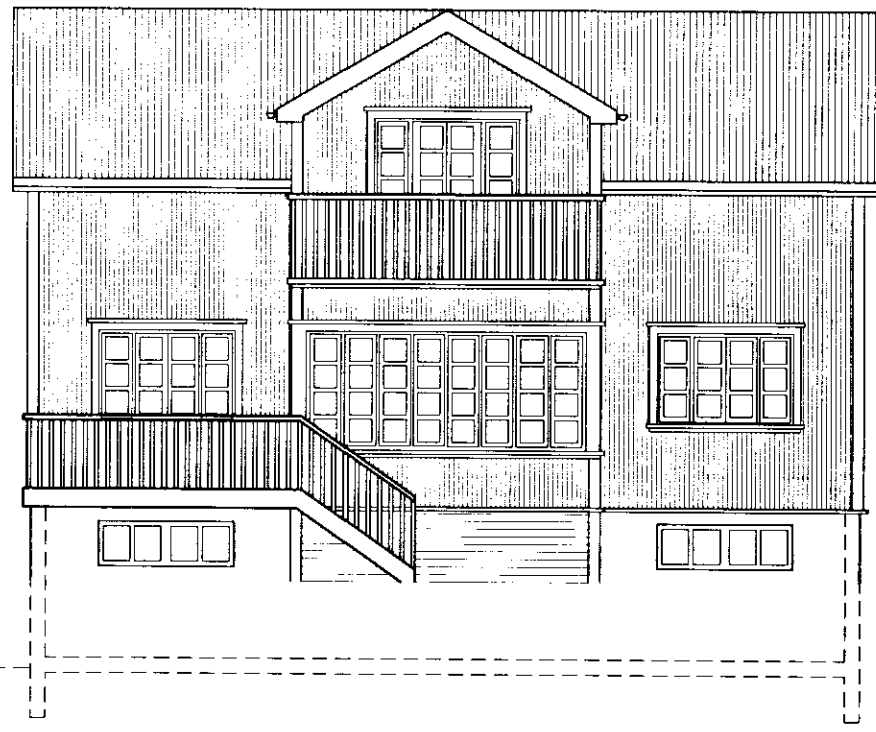

Samþ. 28/10'97
 Hilmir Einarsson

ÚTLIT SUDUR

ÚTLIT AUSTUR

ÚTLIT NORDUR

GRUNNMYND KJALLARA MKV.1:100

ÚTLIT VESTUR

SNEIDING A-A

Bárujárnsklett íbúðarhús.
 Hæð og portbyggt ris úr timbri
 Kjallari steyptur, einangraður að innan.
 Gluggar og ófellur úr timbri, máluðu.

Helstu stærðir: sjá meðf. skráningatöflu

GRUNNMYND EFRI HÆÐAR MKV.1:100

GRUNNMYND EFRI HÆÐAR MKV.1:100

AFSTÖÐUMYND MKV 1:500

Gíslí Gíslason
 Örn Þór Halldórsson

ÍBÚÐARHÚS SKARDI, GNÚPVERJAHREPPI

GÍSLI GÍSLASON
 ÖRN ÞÓR HALLDÖRSSON