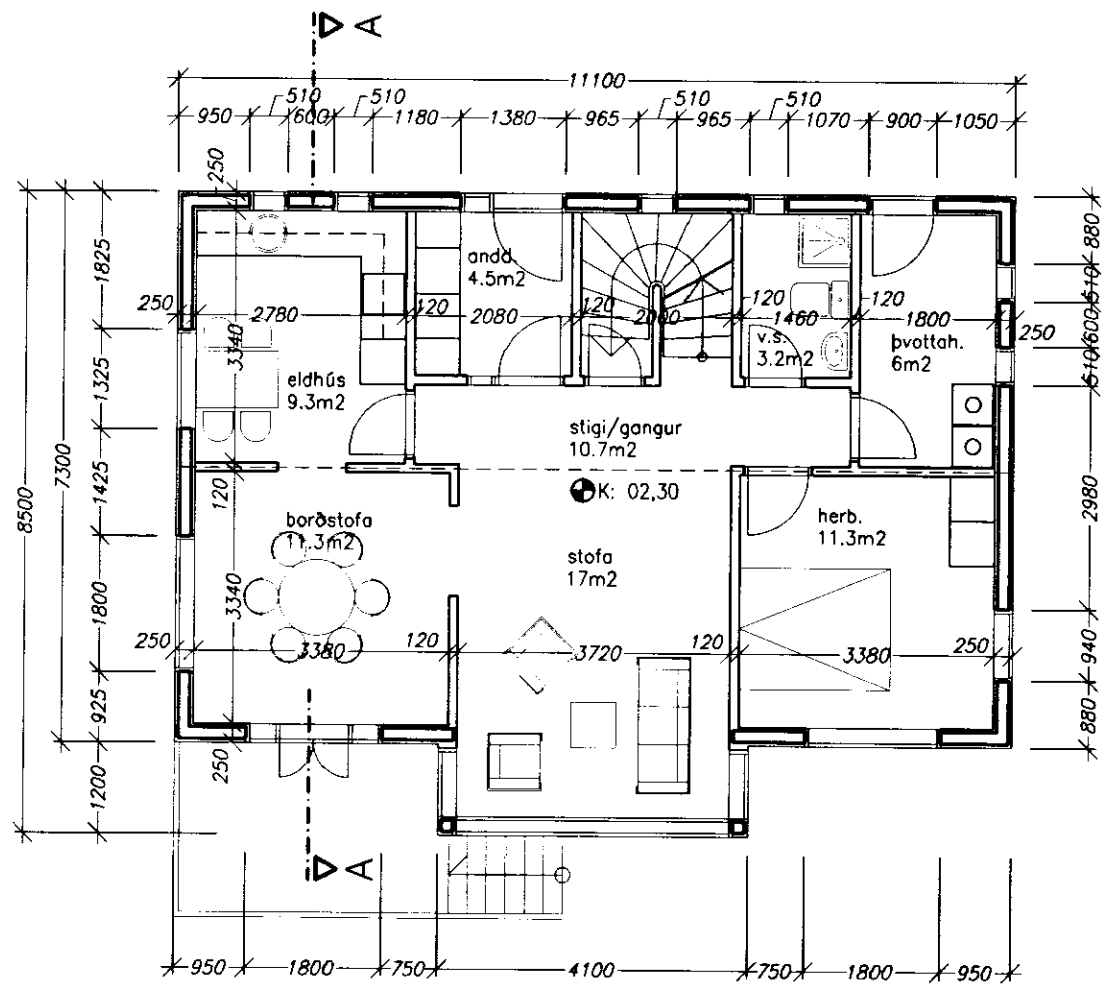

Samþ. 28/10'97
 Hilmir Einarsson

ÚTLIT SUDUR

ÚTLIT AUSTUR

ÚTLIT NORDUR

GRUNNMYND KJALLARA MKV.1:100

ÚTLIT VESTUR

SNEIDING A-A

Bárujárnsklett íbúðarhús.
 Hæð og portbyggt ris úr timbri
 Kjallari steyptur, einangraður að innan.
 Gluggar og ófellur úr timbri, máluðu.

Helstu stærðir: sjá meðf. skráningatöflu

GRUNNMYND EFRI HÆÐAR MKV.1:100

GRUNNMYND EFRI HÆÐAR MKV.1:100

AFSTÖÐUMYND MKV 1:500

Gíslí Gíslason
 Örn Þór Halldórsson

ÍBÚÐARHÚS SKARDI, GNÚPVERJAHREPPI

GÍSLI GÍSLASON
 ÖRN ÞÓR HALLDÖRSSON