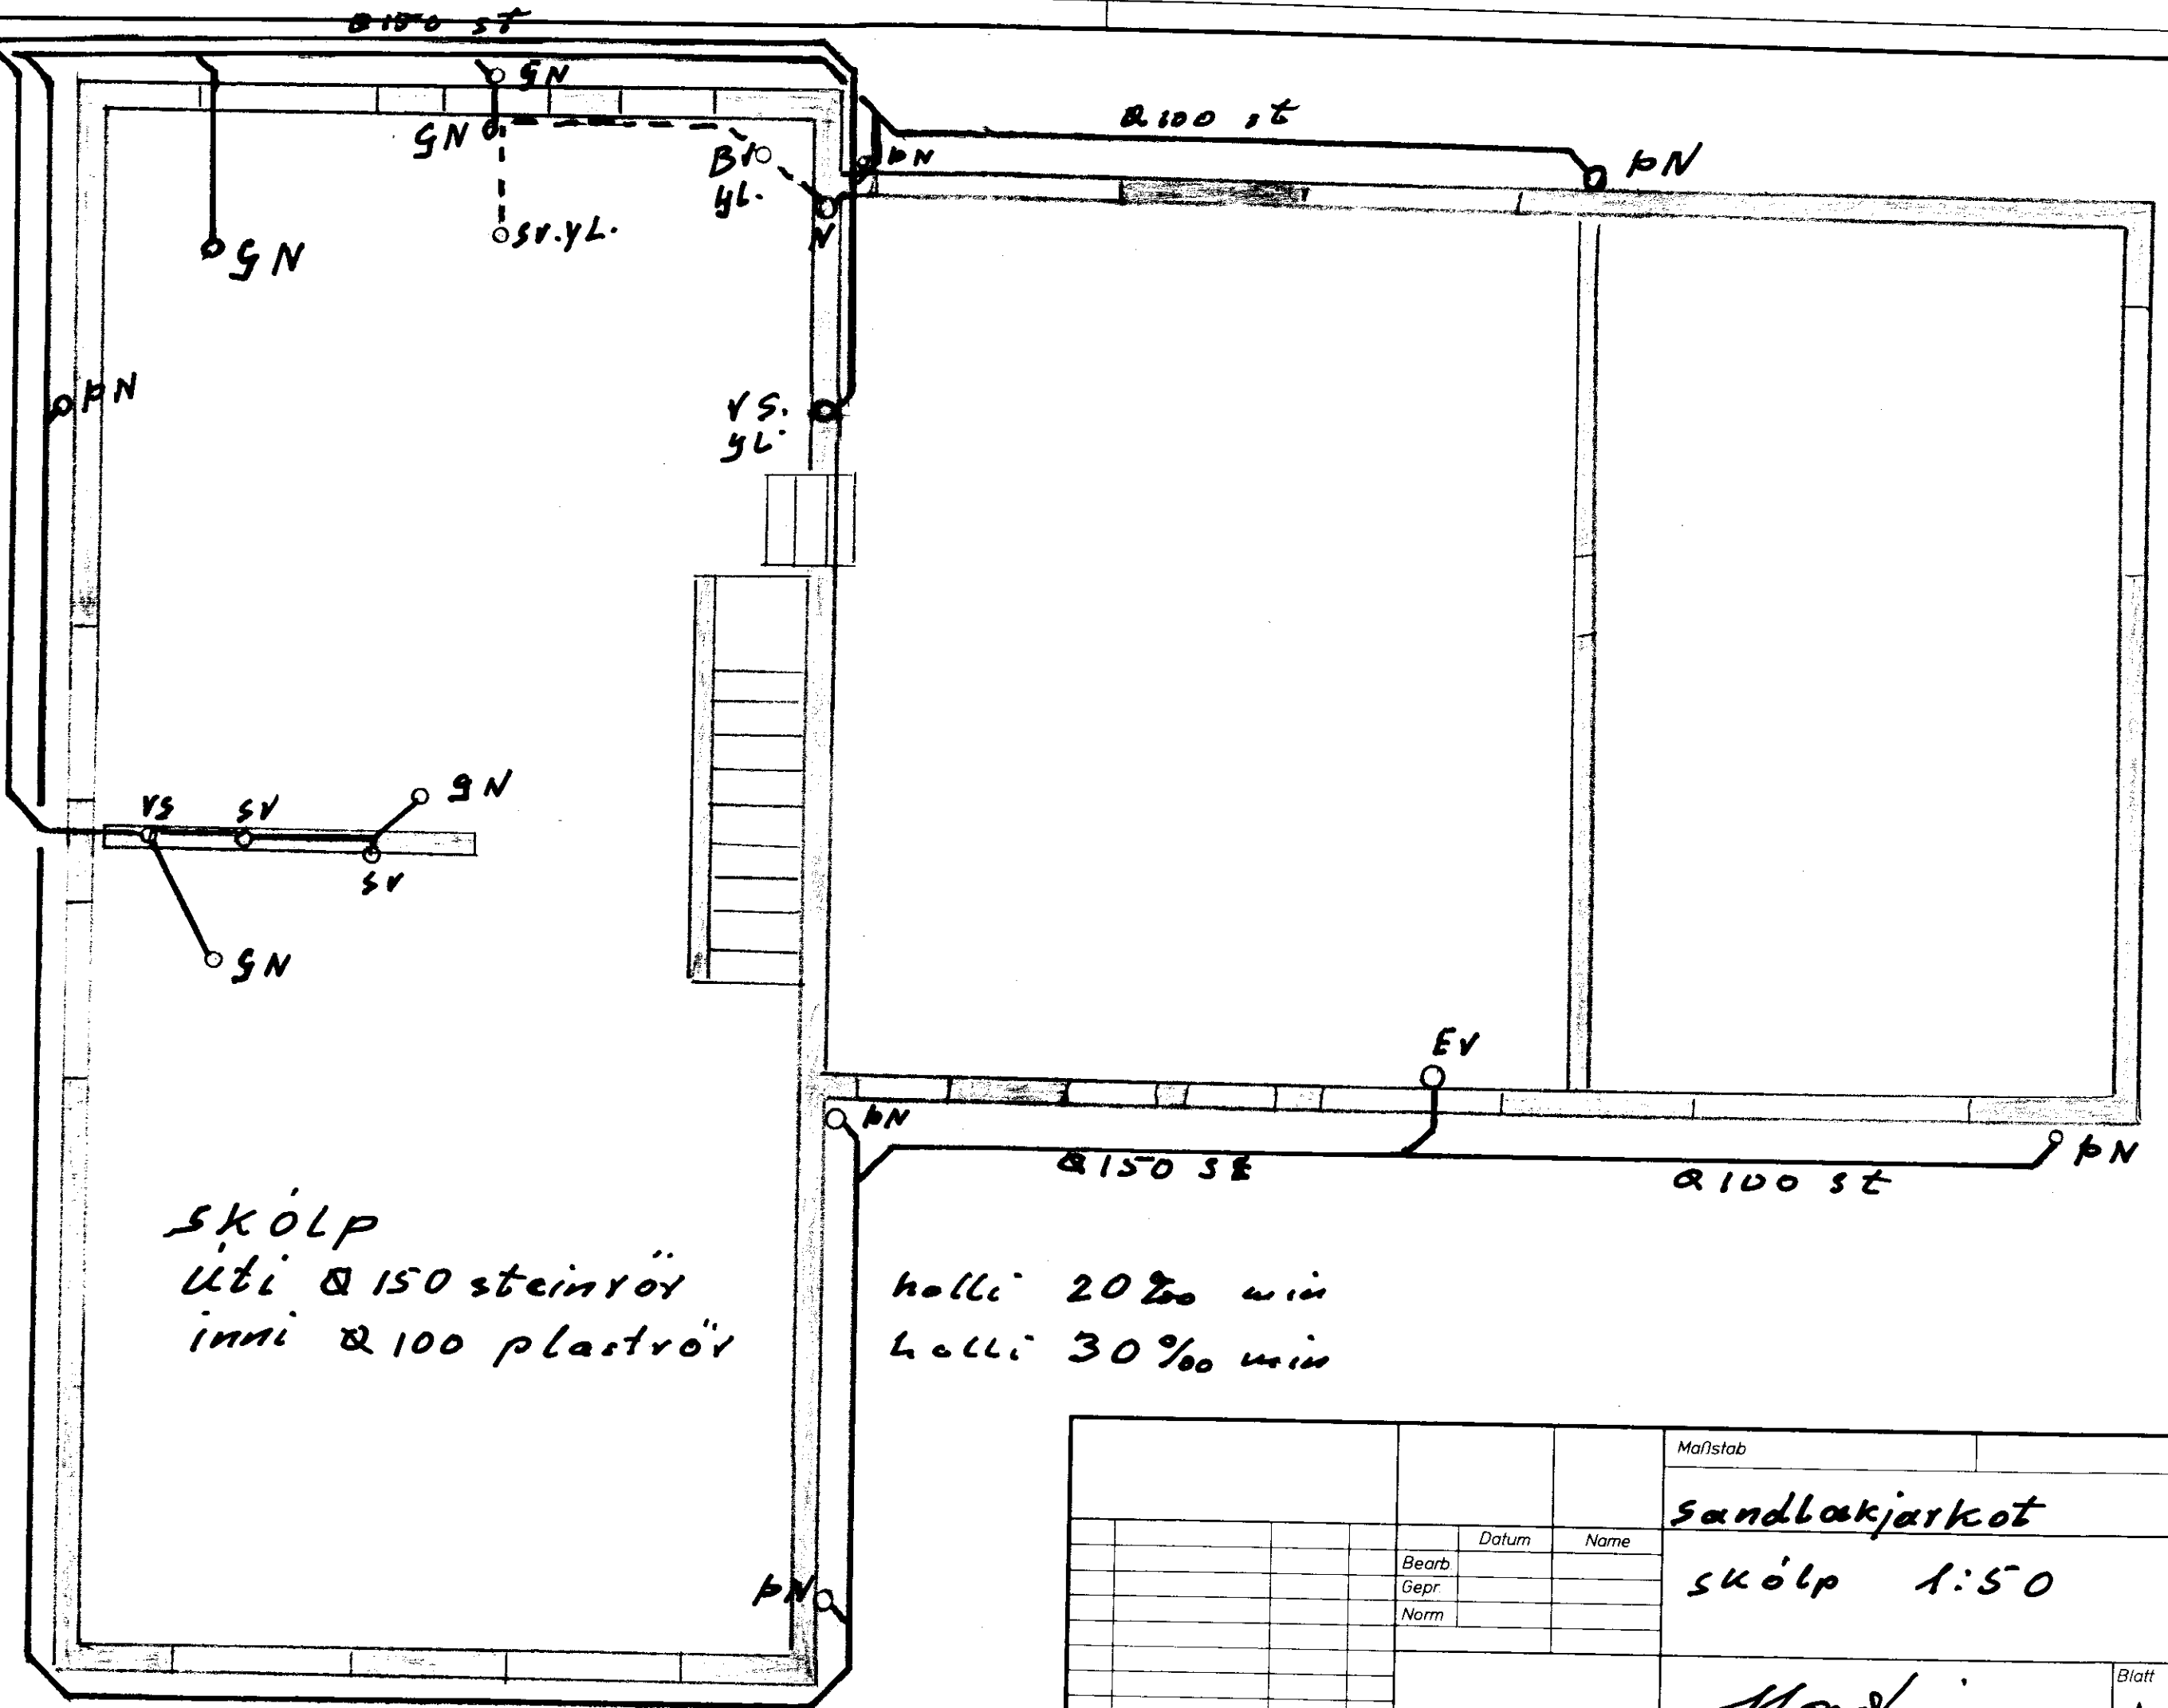

Af rotþró  
Af útróis

SKÖLP  
úti 2150 steinvör  
inni 2100 plastvör

helli 20% mín  
helli 30% mín

		Maßstab	
		sandlaskjarkot	
	Datum	Name	
Bearb			
Gepr			
Norm			
		Blatt	
		Bl.	
Zust	Änderung	Datum	Name