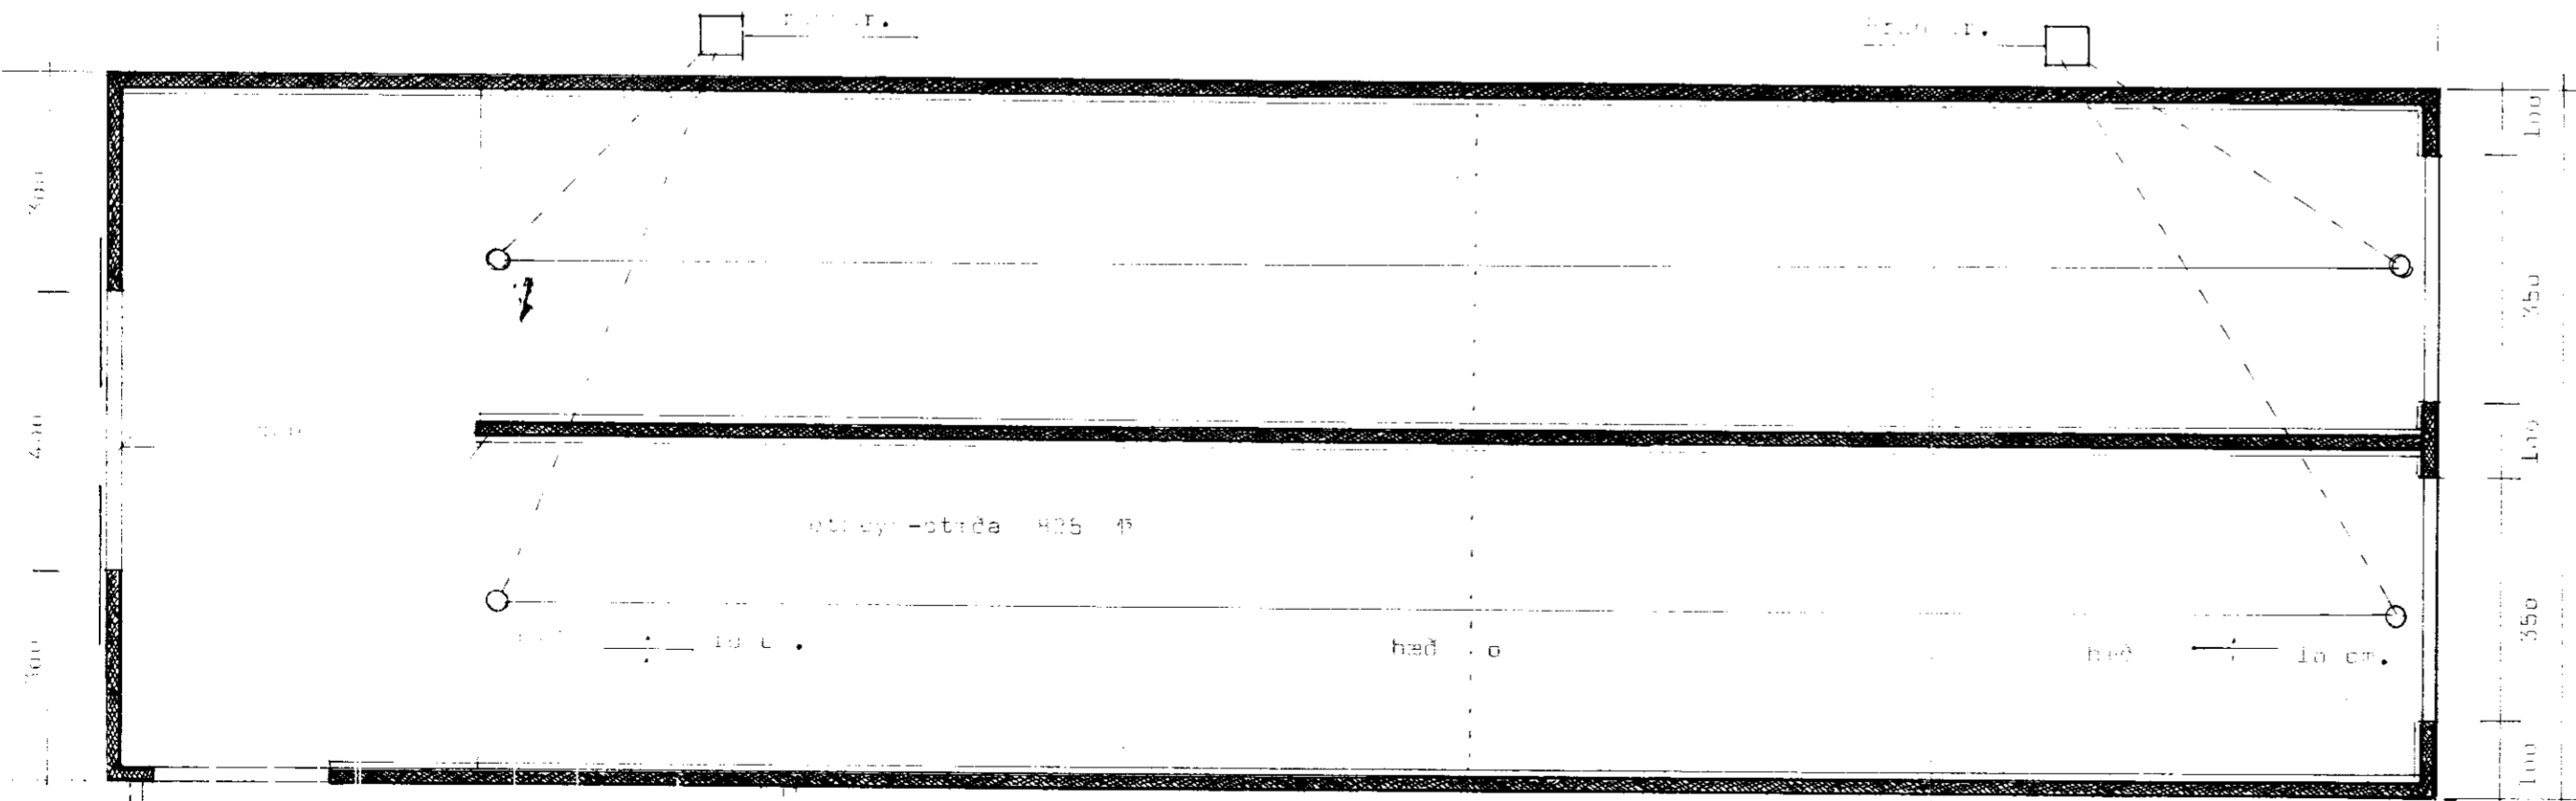

haf 1.

haf 1.

0110.

37.00

stíva-straða H25

hæð 0

hæð 10 cm.

1000  
750  
1000  
350  
100

kurva 7

grindverk 2" í 2"

útrásarleiddi

*Ed.*

skerdur.

3.5.17.7

*second. Hafinn 10*

*skopu og  
i 300*