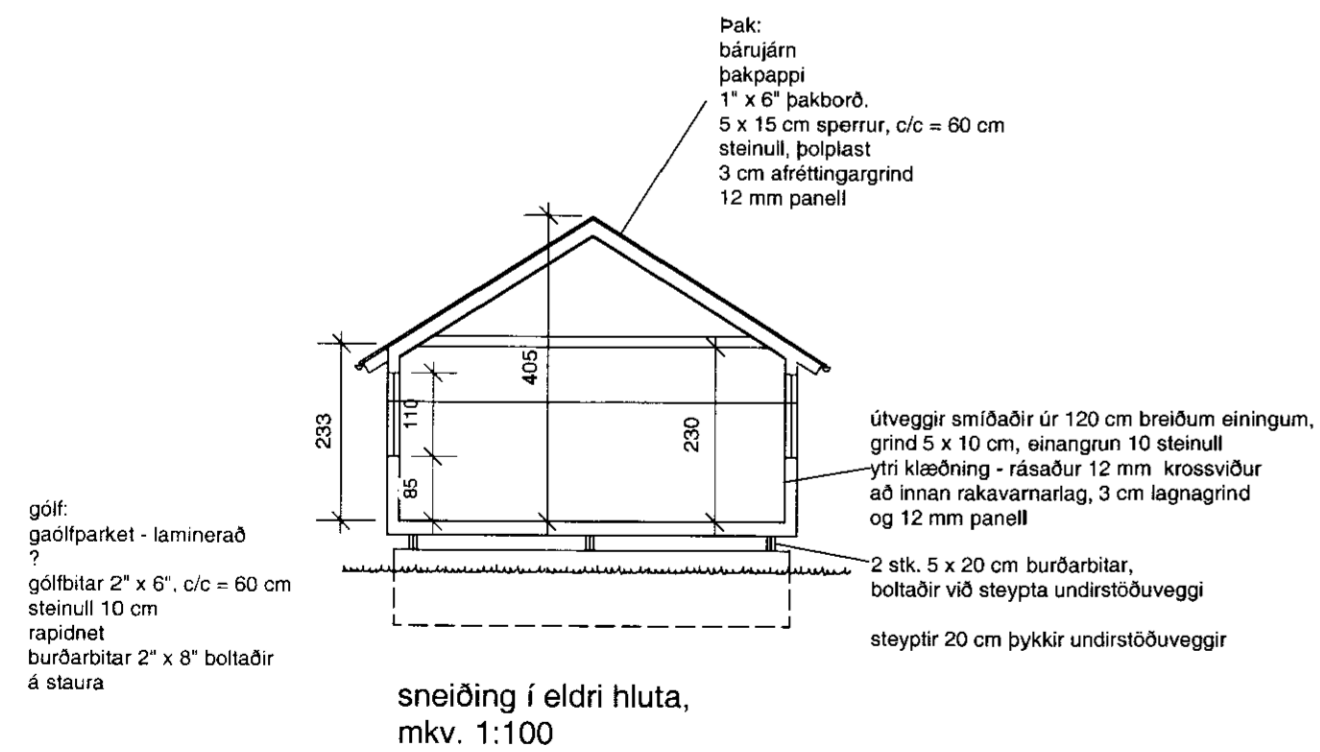

SAMPYKKT

09 SEPT, 2009

*Ólafur Guðmundsson*  
Byggingaútlitni uppsetur, Arnassýslu og Fícahr.

suður

vestur

norður

austur

### Smalaskyggirnir 1, Skeiða- og Gnúpverjahreppi

Sumarbústaður  
útlitsmyndir og snið í mkv. 1:100.

teiknað 4.9.2009

teikning nr 2

Trausti Leósson byggingafræðingur Leirutanga 16, Mosfellsbæ  
kt. 310846-3769, s 824 2588, netfang traustle@internet.is