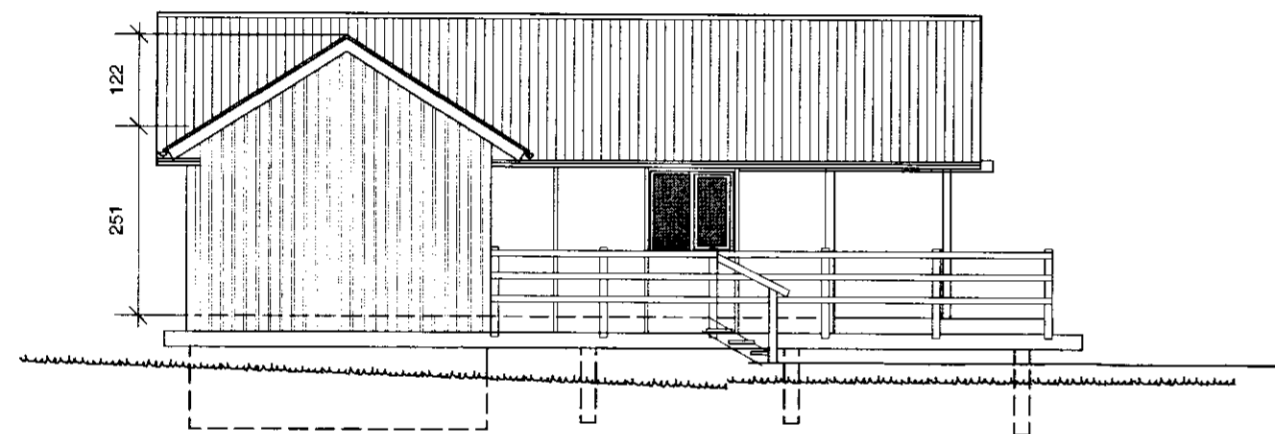

SAMPYKKT

09 SEPT, 2009

Ólafur Guðmundsson
Byggingaútlitni uppsetur, Arnassýslu og Fícahr.

norður

Smalaskyggirnir 1, Skeiða- og Gnúpverjahreppi

Sumarbústaður
útlitsmyndir og snið í mkv. 1:100.

teiknað 4.9.2009

teikning nr 2

Trausti Leósson byggingafræðingur Leirutanga 16, Mosfellsbæ
kt. 310846-3769, s 824 2588, netfang traustle@internet.is

Trausti Leósson