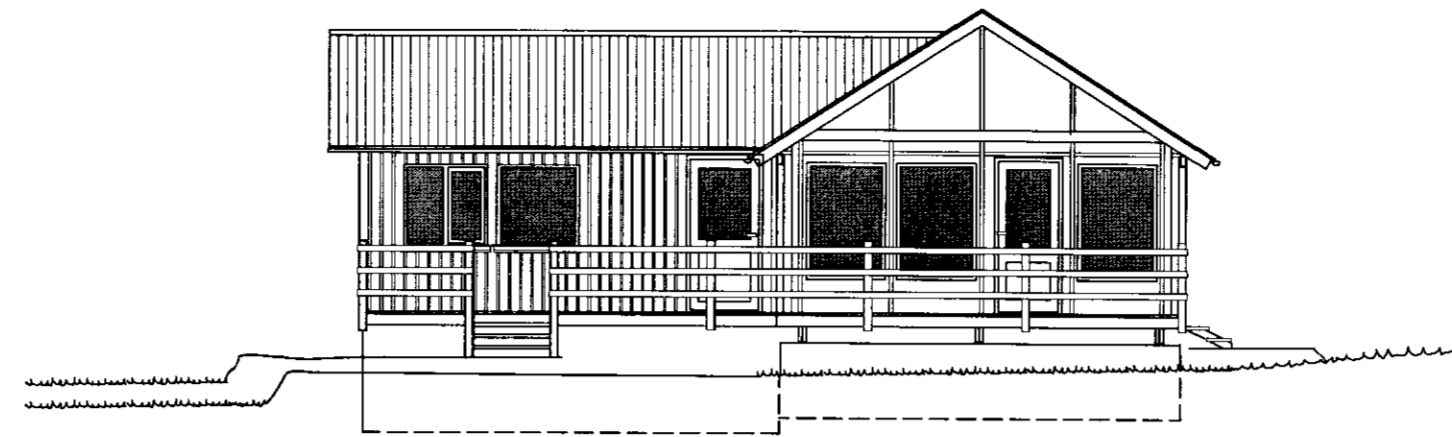

SAMPYKKT

09 SEPT, 2009

*Ólafur Guðmundsson*  
Byggingaútlitni uppsetur, Arnassýslu og Fícahr.

suður

vestur

norður

austur

### Smalaskyggirnir 1, Skeiða- og Gnúpverjahreppi

Sumarbústaður  
útlitsmyndir og snið í mkv. 1:100.

teiknað 4.9.2009

teikning nr 2

Trausti Leósson byggingafræðingur Leirutanga 16, Mosfellsbæ  
kt. 310846-3769, s 824 2588, netfang traustle@internet.is