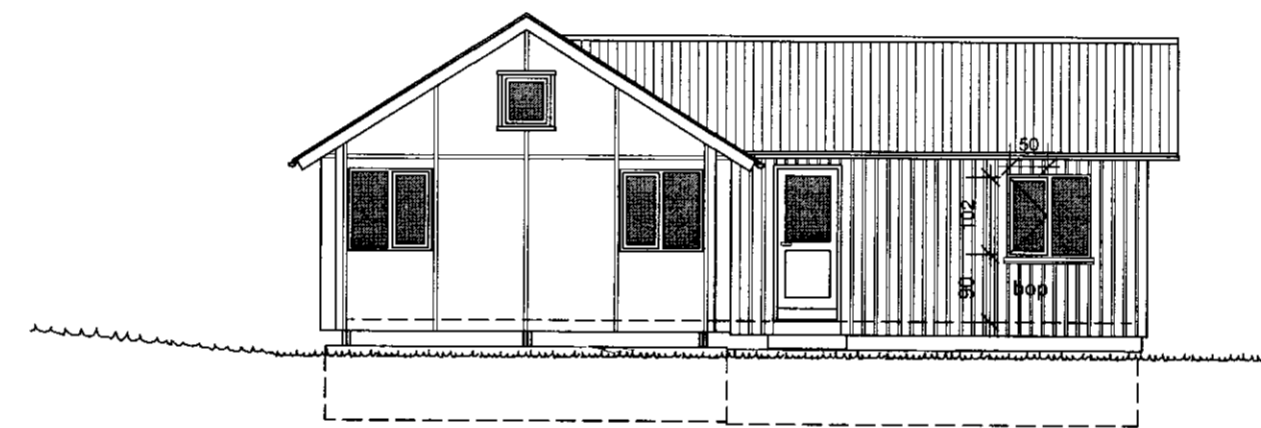

SAMPYKKT

09 SEPT, 2009

Ólafur Guðmundsson
Byggingaútlitni uppsetur, Arnassýslu og Fícahr.

austur

Smalaskyggirnir 1, Skeiða- og Gnúpverjahreppi

Sumarbústaður
útlitsmyndir og snið í mkv. 1:100.

teiknað 4.9.2009

teikning nr 2

Trausti Leósson byggingafræðingur Leirutanga 16, Mosfellsbæ
kt. 310846-3769, s 824 2588, netfang traustle@internet.is

Trausti Leósson