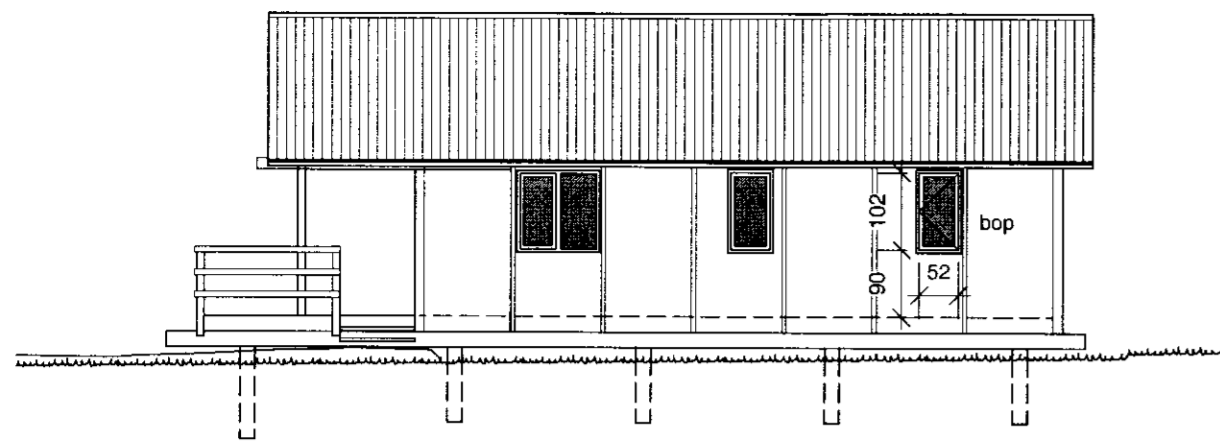

SAMPYKKT

09 SEPT, 2009

Ólafur Guðmundsson
Byggingaútlitni uppsetur, Arnassýslu og Fícahr.

suður