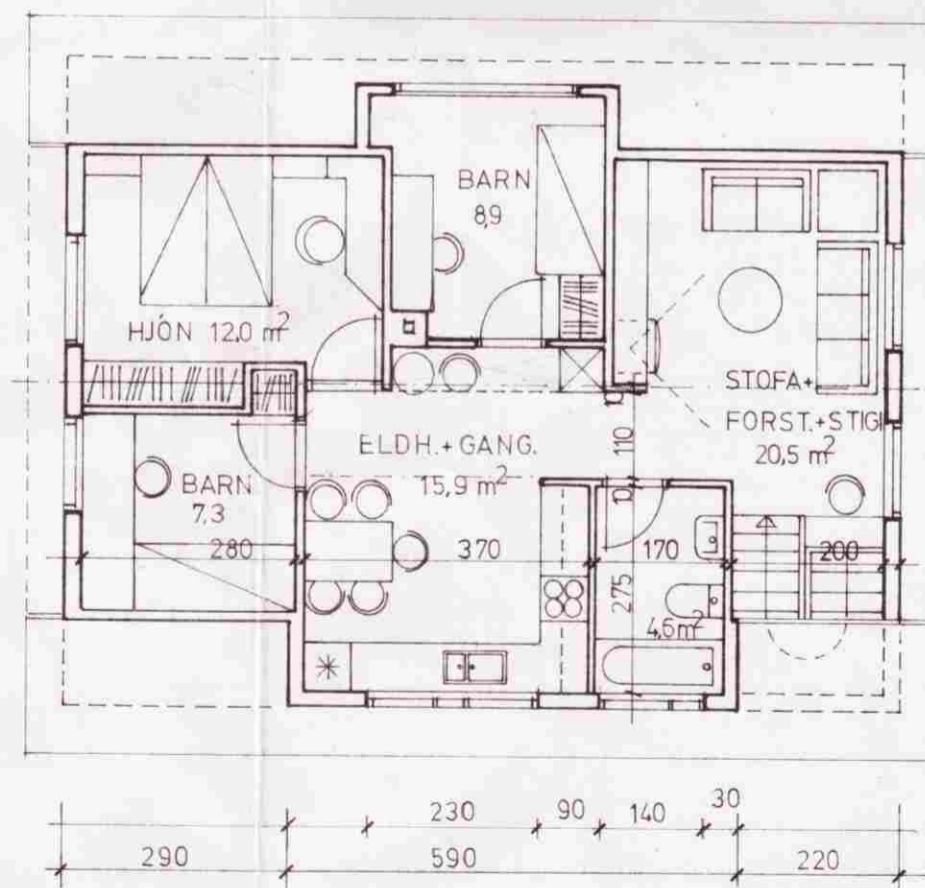

BYGGINGARFULLTRUI  
Samb. 24/91  
GNÚPVERJAHREPPS

*Hilma Þórunn*

AUSTUR 1:100

SUÐUR 1:100

PVERSNID 1:100

GRUNNMYND PAKHÆÐAR 1:100

NORÐUR 1:100

STÆKKUN NÝTANLEGS RÝMIS (BRÚTTÓ).  
FLATARMÁL 9,5 m<sup>2</sup>  
RÚMMÁL 18 m<sup>3</sup>

VERKEFNI: STEINSHOLT II GNÚPVERJAHREPPI ÁRN.  
KVISTUR Á PAK. ASTURHLIÐ  
GRUNNMYND PAKHÆÐAR, ÚTLIT OG PVERSNID  
*Córlingur Anguason*

BLAD NR. 1  
MKV. 1:100  
TEIKNAD. E. I  
DAGS. 24.05.1991

TEIKNISTOFAN HÖNN AUSTURVEGI 44 SELFOSSI SÍMI 98-22577