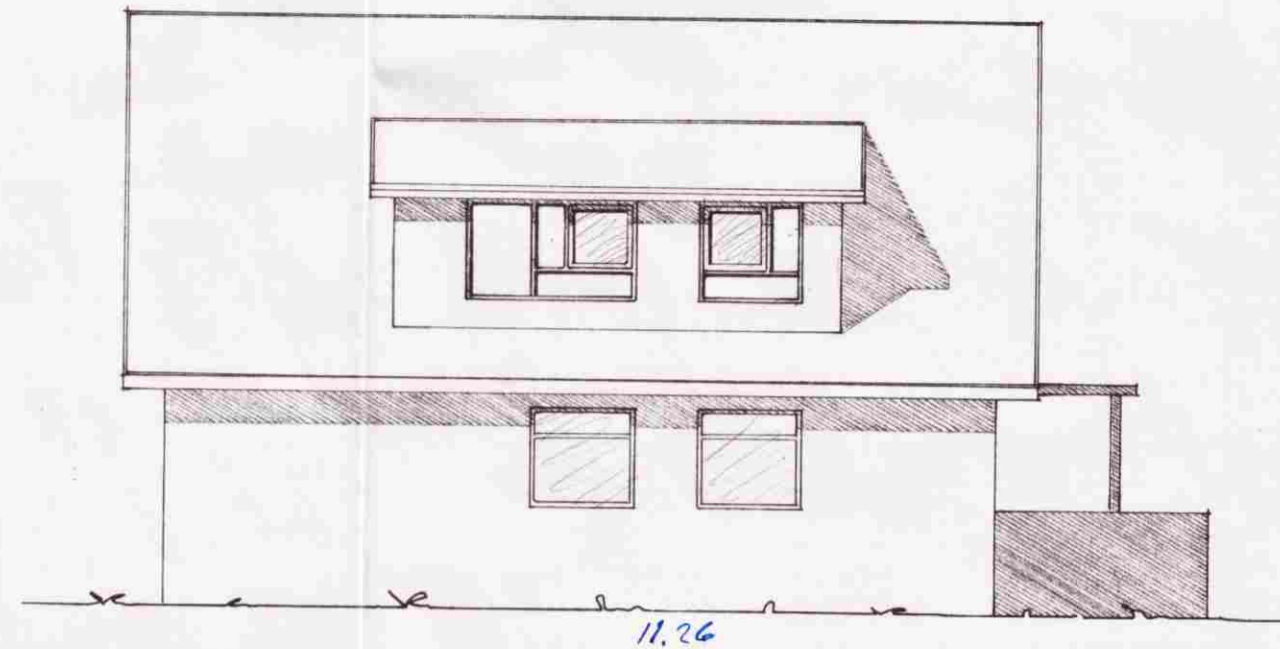

BYGGINGARFULLTRUI  
Samb. 24/91  
GNÚPVERJAHREPPS

*Hilma Þórunn*

AUSTUR 1:100

SUÐUR 1:100

PVERSNID 1:100

GRUNNMYND PAKHÆÐAR 1:100

NORÐUR 1:100

STÆKKUN NÝTANLEGS RÝMIS (BRÚTTÓ).  
FLATARMÁL 9,5 m<sup>2</sup>  
RÚMMÁL 18 m<sup>3</sup>

VERKEFNI: STEINSHOLT II GNÚPVERJAHREPPI ÁRN.  
KVISTUR Á PAK. ASTURHLIÐ  
GRUNNMYND PAKHÆÐAR, ÚTLIT OG PVERSNID  
*Córlingur Anguason*

BLAD NR. 1  
MKV. 1:100  
TEIKNAD. E. I  
DAGS. 24.05.1991

TEIKNISTOFAN HÖNN AUSTURVEGI 44 SELFOSSI SÍMI 98-22577