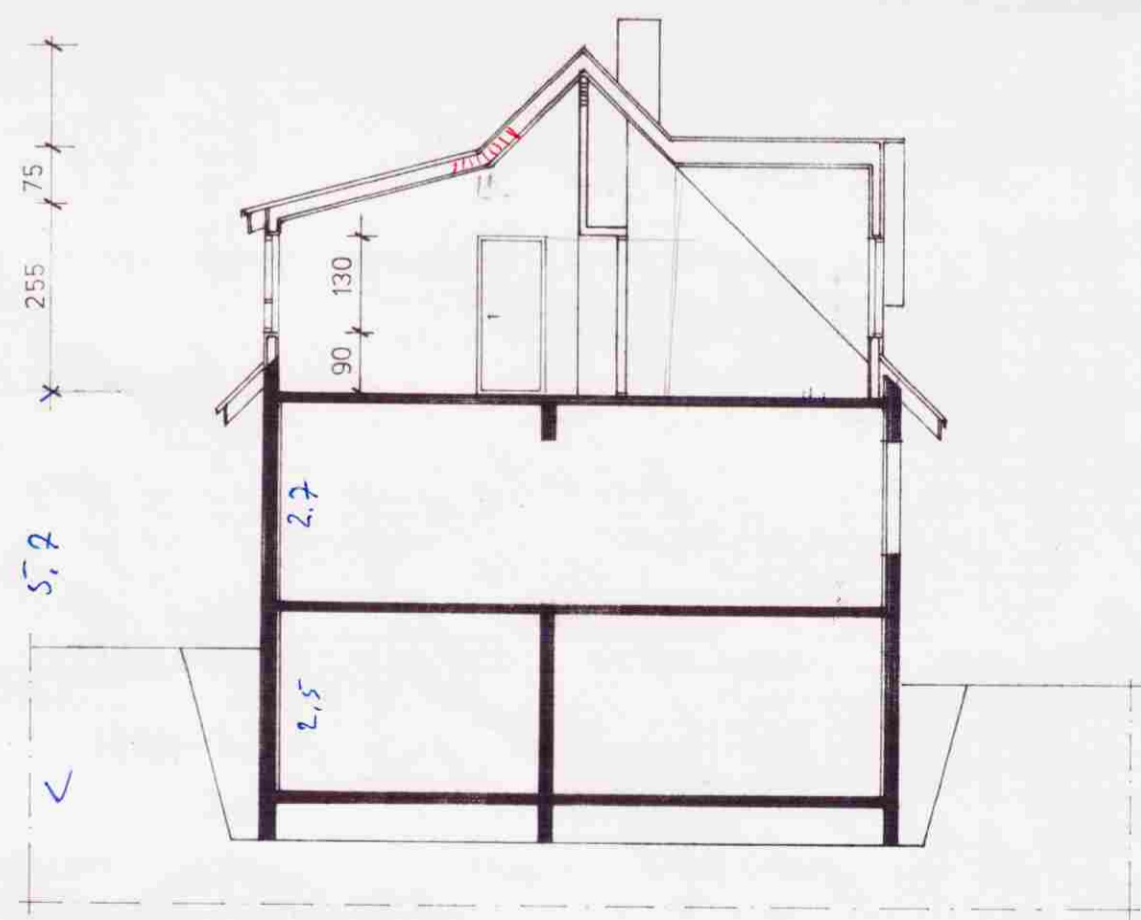

BYGGINGARFULLTRUI  
Samb. 24/91  
GNÚPVERJAHREPPS

*Hilma Þórunn*

AUSTUR 1:100

SUÐUR 1:100

PVERSNID 1:100

GRUNNMYND PAKHÆÐAR 1:100

NORÐUR 1:100

STÆKKUN NÝTANLEGS RÝMIS (BRÚTTÓ).  
FLATARMÁL 9,5 m<sup>2</sup>  
RÚMMÁL 18 m<sup>3</sup>

VERKEFNI: STEINSHOLT II GNÚPVERJAHREPPI ÁRN.  
KVISTUR Á PAK. ASTURHLIÐ  
GRUNNMYND PAKHÆÐAR, ÚTLIT OG PVERSNID  
*Córlingur Anguason*

BLAD NR. 1  
MKV. 1:100  
TEIKNAD. E. I  
DAGS. 24.05.1991

TEIKNISTOFAN HÖNN AUSTURVEGI 44 SELFOSSI SÍMI 98-22577