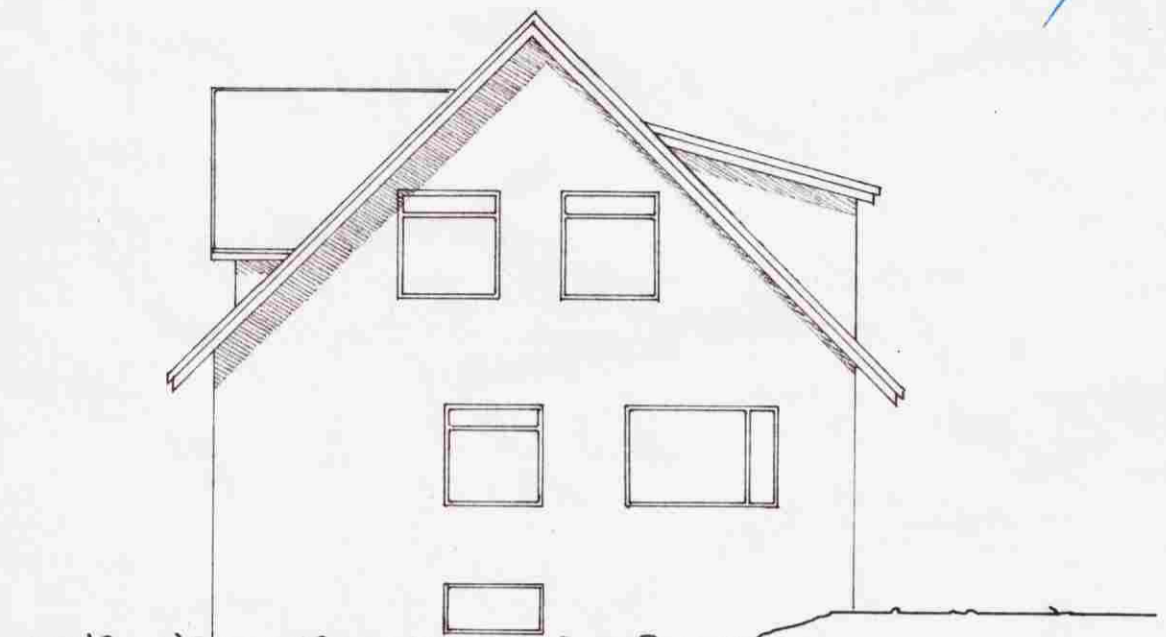

BYGGINGARFULLTRUI  
Samb. 24/91  
GNÚPVERJAHREPPS

*Hilma Þórunn*

AUSTUR 1:100

SUÐUR 1:100

PVERSNID 1:100

GRUNNMYND PAKHÆÐAR 1:100

NORÐUR 1:100

STÆKKUN NÝTANLEGS RÝMIS (BRÚTTÓ).  
FLATARMÁL 9,5 m<sup>2</sup>  
RÚMMÁL 18 m<sup>3</sup>

VERKEFNI: STEINSHOLT II GNÚPVERJAHREPPI ÁRN.  
KVISTUR Á PAK. ASTURHLIÐ  
GRUNNMYND PAKHÆÐAR, ÚTLIT OG PVERSNID  
*Córlingur Anguason*

BLAD NR. 1  
MKV. 1:100  
TEIKNAD. E. I  
DAGS. 24.05.1991

TEIKNISTOFAN HÖNN AUSTURVEGI 44 SELFOSSI SÍMI 98-22577