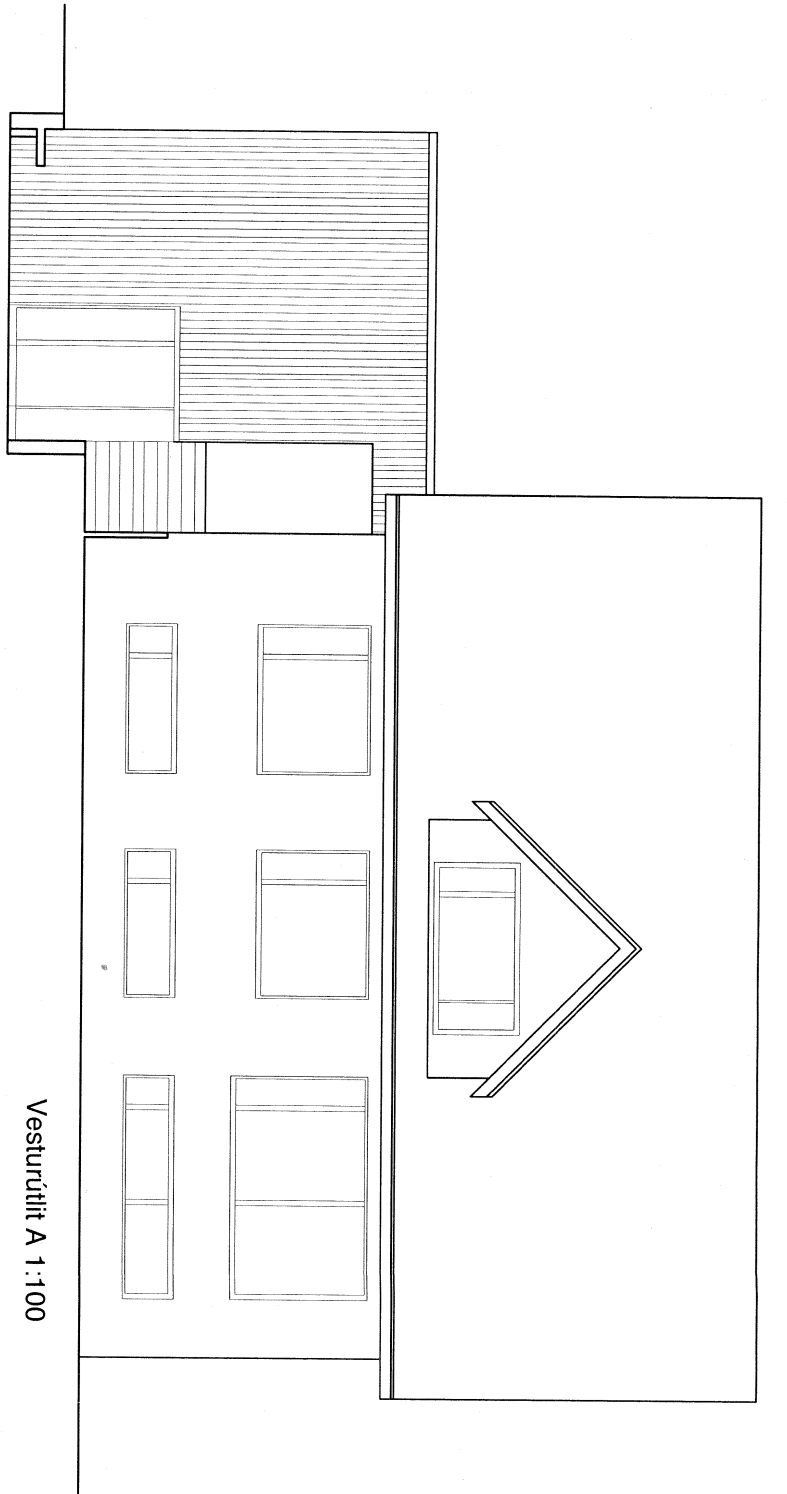

Snjó A 1:100

Vesturlíft A 1:100

Austurlíft 1:100

BÚGGINGARFULLTRÚ
 Guðbjörg Jónsdóttir
 Guðbjörg Jónsdóttir
 26/10/99
 Guðbjörg Jónsdóttir

Steinþór Kári Káráson
 Steinþór Kári Káráson arkitekt efl-faí
 Víðimegur 49 Reykjavík IS-107 sími 552 02 96 kkarason@media.is 160867-5319

1:100

Steinsholt-Íbúðarhús/Viðbygging

dags teiknað verk teikn. breyt. blað
 10.99 skk 07 104 . 4/4