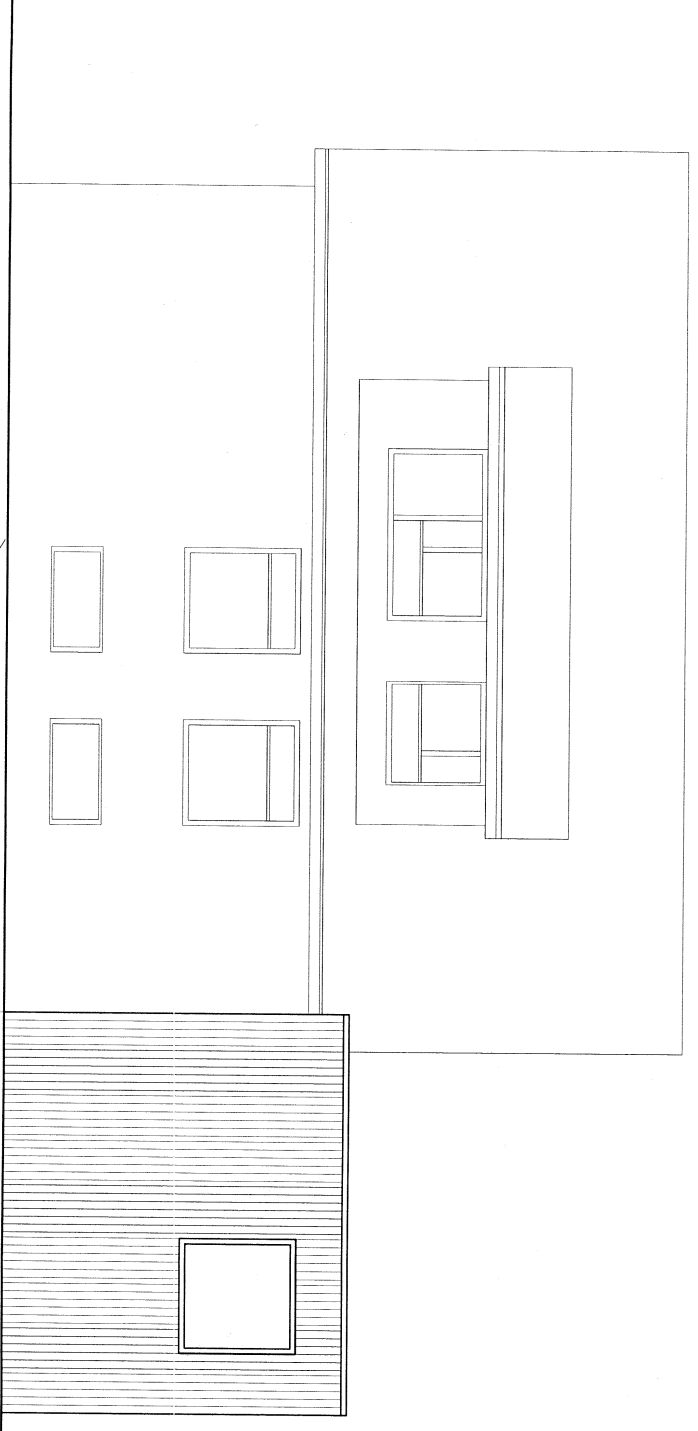

Snjó A 1:100

Vesturlíft A 1:100

Austurlíft 1:100

BÚGGINGARFULLTRÚ
 Guðbjörg Jónsdóttir
 Guðbjörg Jónsdóttir
 26/10/99
 Guðbjörg Jónsdóttir

Steinþór Kári Káráson
 Steinþór Kári Káráson arkitekt efl-faí
 Víðimegur 49 Reykjavík IS-107 sími 552 02 96 kkarason@media.is 160867-5319

1:100

Steinsholt-Íbúðarhús/Viðbygging

dags teiknað verk teikn. breyt. blað
 10.99 skk 07 104 . 4/4