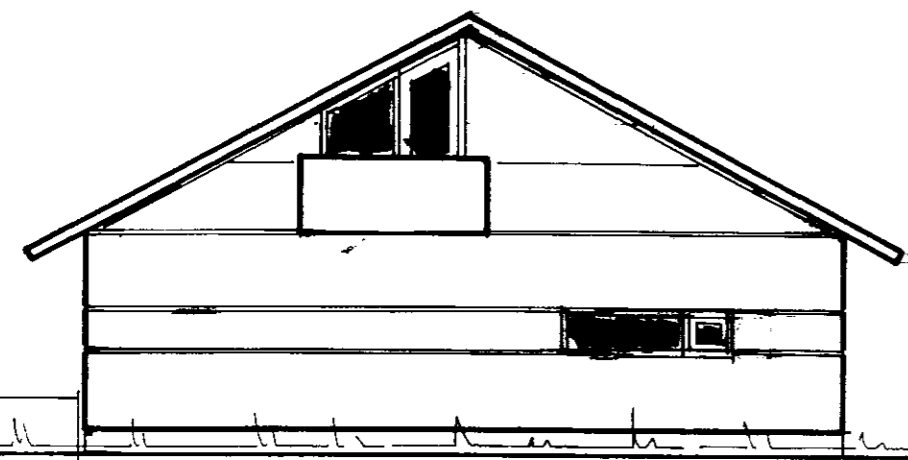

Handwritten notes in a circle:
Sveinbjörn
12.11.01
Gullfossvegur

AUSTUR HLIÐ

NORÐUR HLIÐ

VESTUR HLIÐ

SÚÐURHLIÐ

VILMAR ÞÓR KRISTINSSON
BYGGINGAÐRTEKNIFR.
Vilmar Þór Kristinsson
050648-4439

PRÁNDARHOLT 3. GNÚPVERJAHREPPI