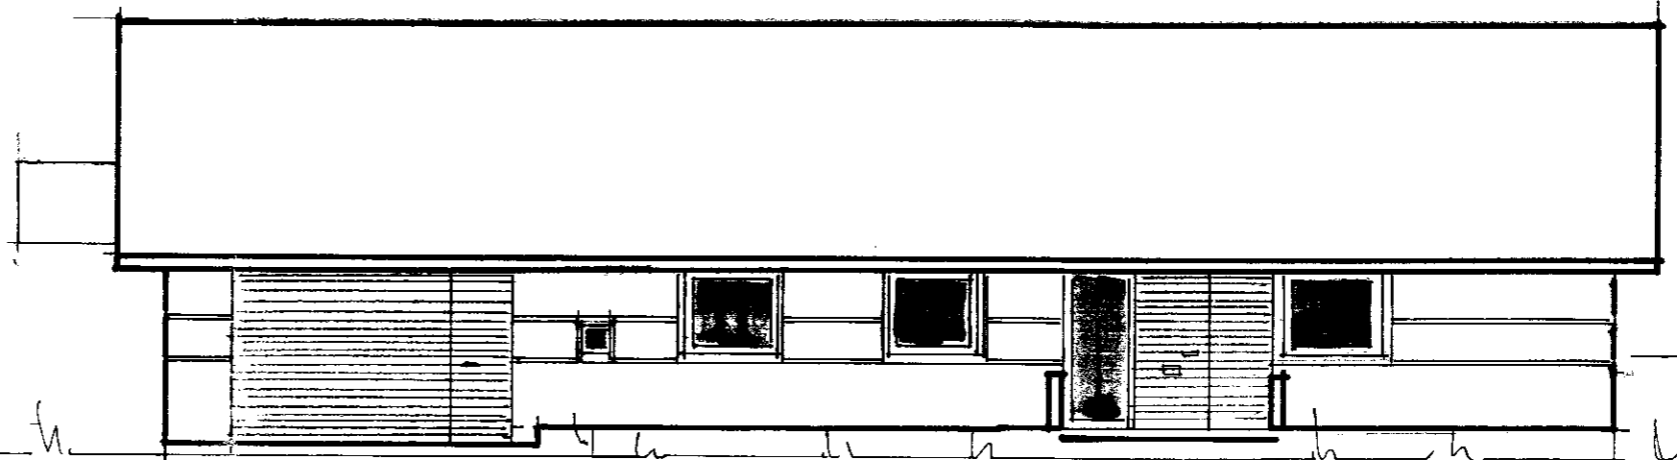

Handwritten notes in a circle:
Sveinbjörn
12.11.01
Gullfossvegur

AUSTUR HLIÐ

NORÐUR HLIÐ

VESTUR HLIÐ

SÚÐURHLIÐ

VILMAR ÞÓR KRISTINSSON
BYGGINGAÐRTEKNIFR.
Vilmar Þór Kristinsson
050648-4439

PRÁNDARHOLT 3. GNÚPVERJAHREPPI