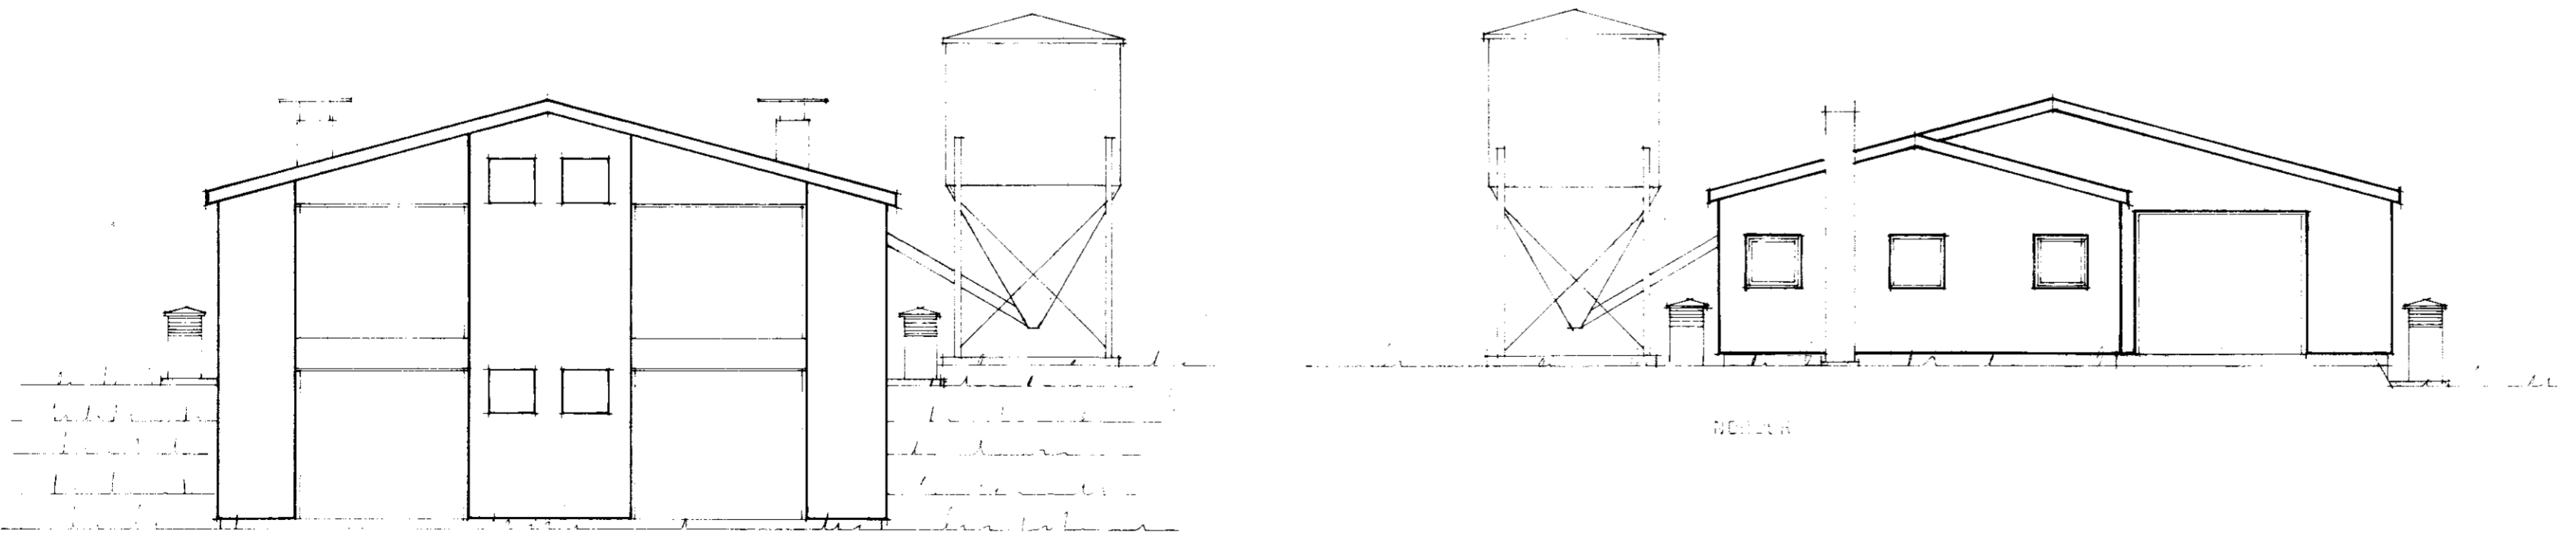

AUSTUR

VESTUR

SUÐUR

20.4.1952

BL BYGGINGASTOFNUN LANDBÜNADARINS  
LAUGAVEGI 120, REYKJAVÍK, SÍMI 25444

FRÁMADARLÖGVA, HADDFERÐAHEFPI, 10.

ROÐLINDI 10, GLETTUVAÐIR

Málfríður Kristjánsson

TEIKN. NR. 50-4269-2

BREYTT FRÁ

MÆLIKVARDI 1:100

DAGSETNING 2-4-1952

TEIKNAD