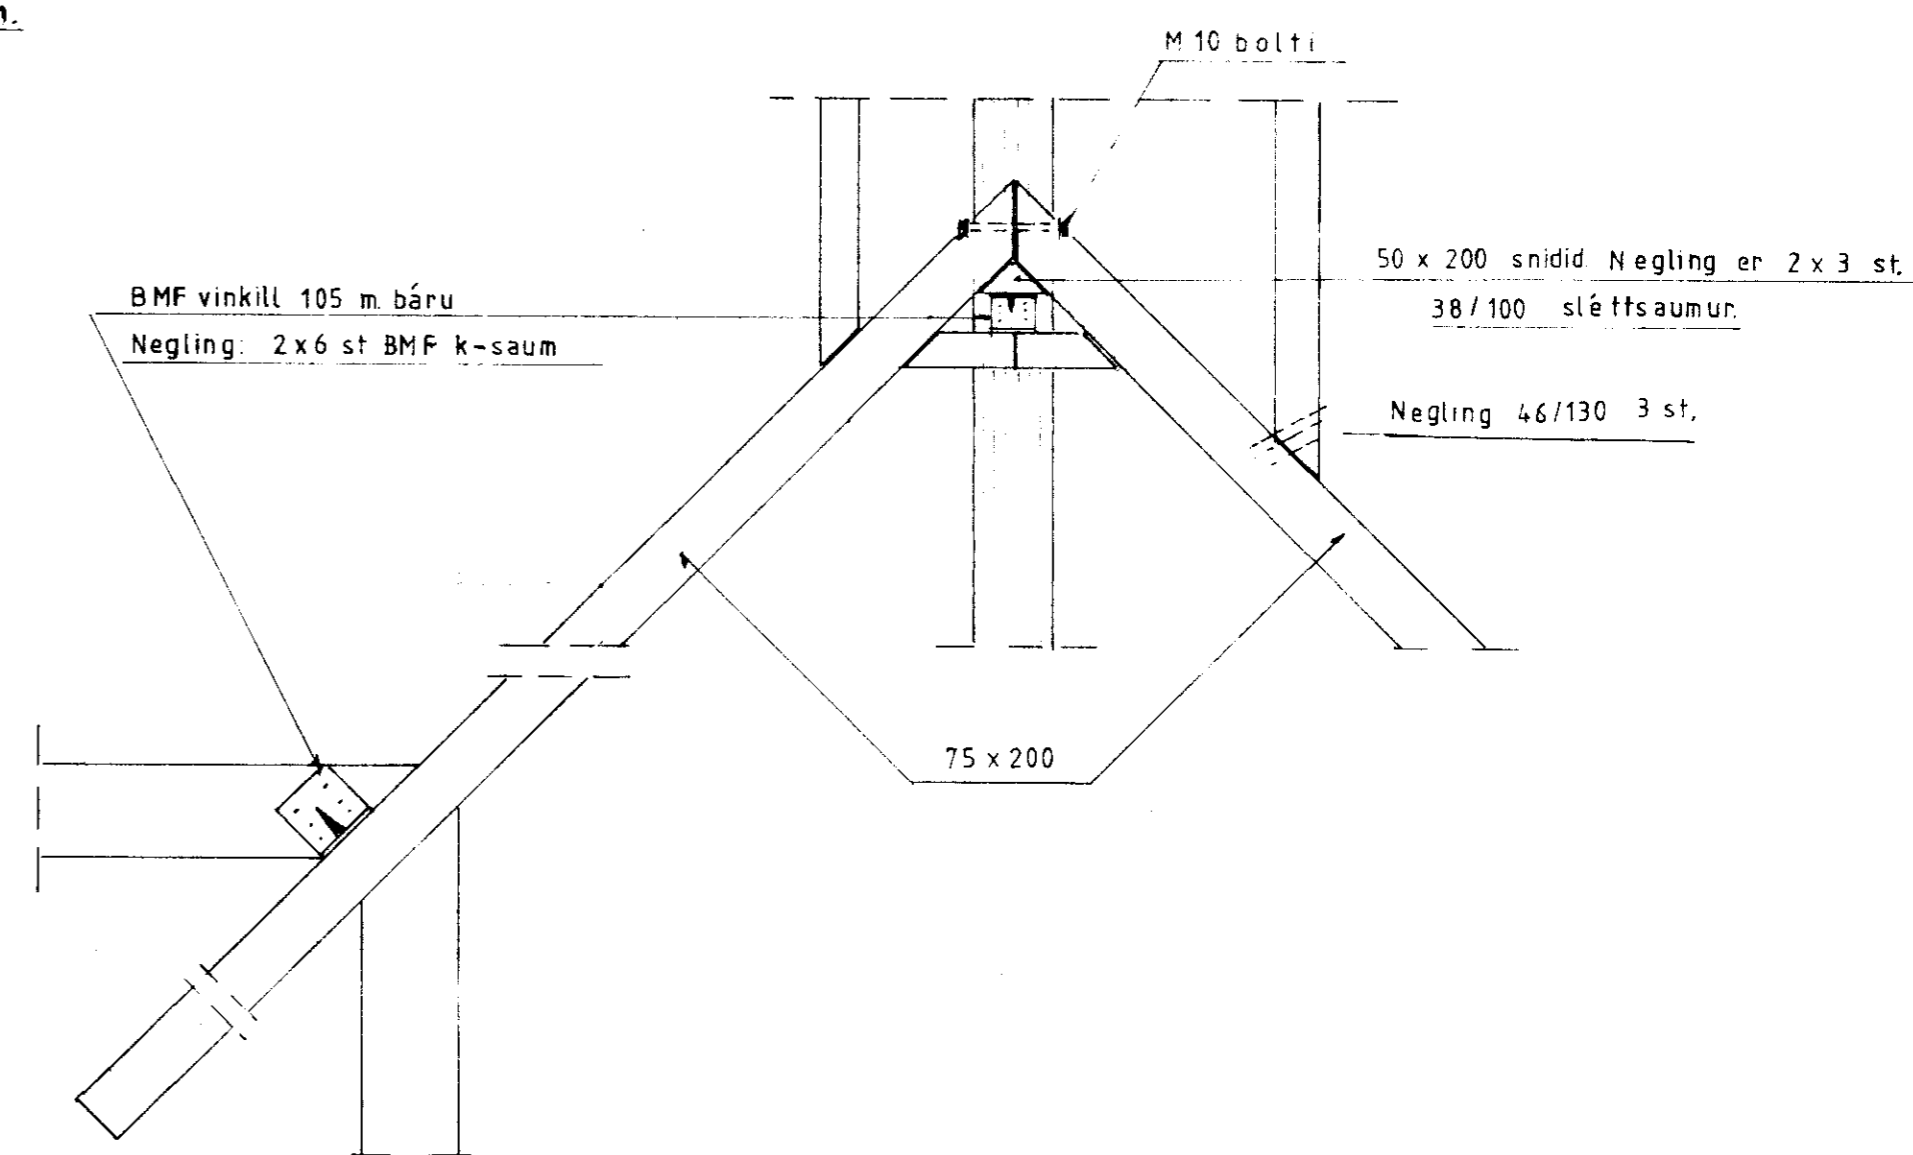

SNID E-E 1:20

FRÁGÁNGUR SKÁSPERRU 1:10

NR.	DAGS.	BREYTING	AF	SAMP.

VERKFRÆÐISTOFA SUÐURLANDS Eyravegi 29 800 Selfossi sími 99-1776	BLAD
VORSABÆR II, SKEIÐUM	KVARDI: 1-20; 1:10
BURÐARVIRKI EINBÝLISHÚSS	REIKN. <i>GKS</i>
	TEIKN. <i>GKS</i>
	DAGS: <i>JULY 88</i>
	NR <i>88 010</i>