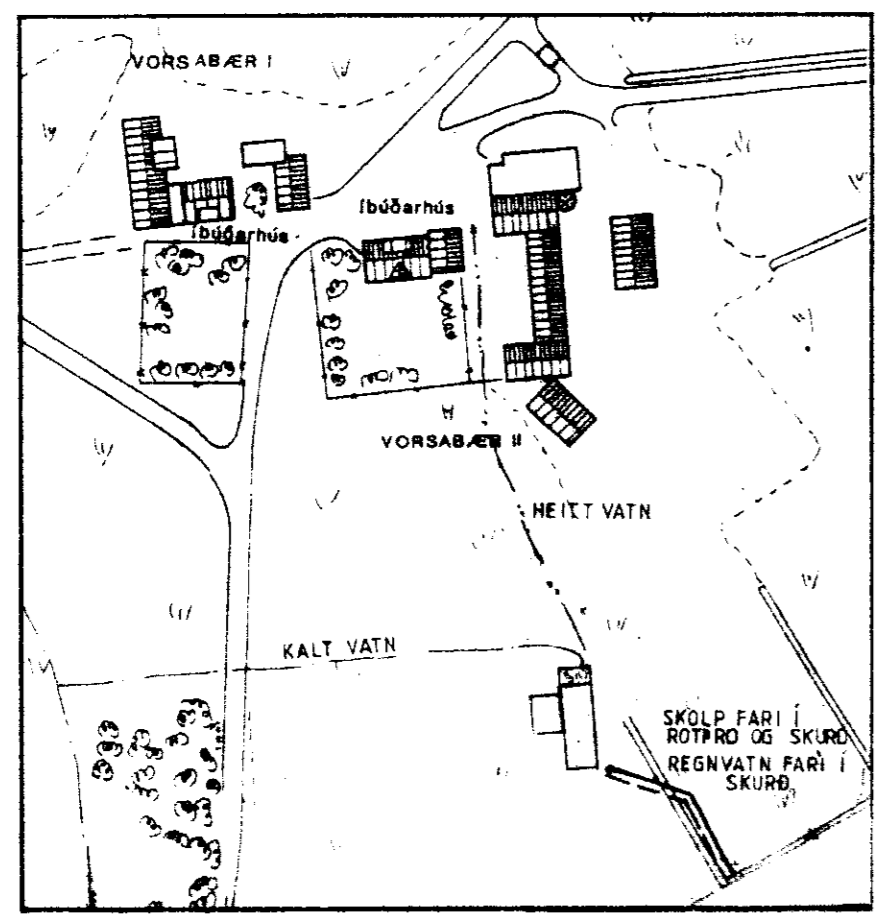

GRUNNMYND 1:50

AFSTÖÐUMYND

SKÝRINGAR ERU Á BLADI 2.00
ÖLL MÁLI MILLIMETURM

VERKFRÆÐISTOFA SUÐURLANDS		BLAD	2.01
Eyra­vegi 29 800 Selfossi sími 99-1776		KVARDI	1.50
VORSABÆR 2. SKEIÐAHREPPI		REIKN	FB
FRÆRENNSLISLAGNIR		TEIKN	PB
		DAGS	26.2.1988
		NR	88.010