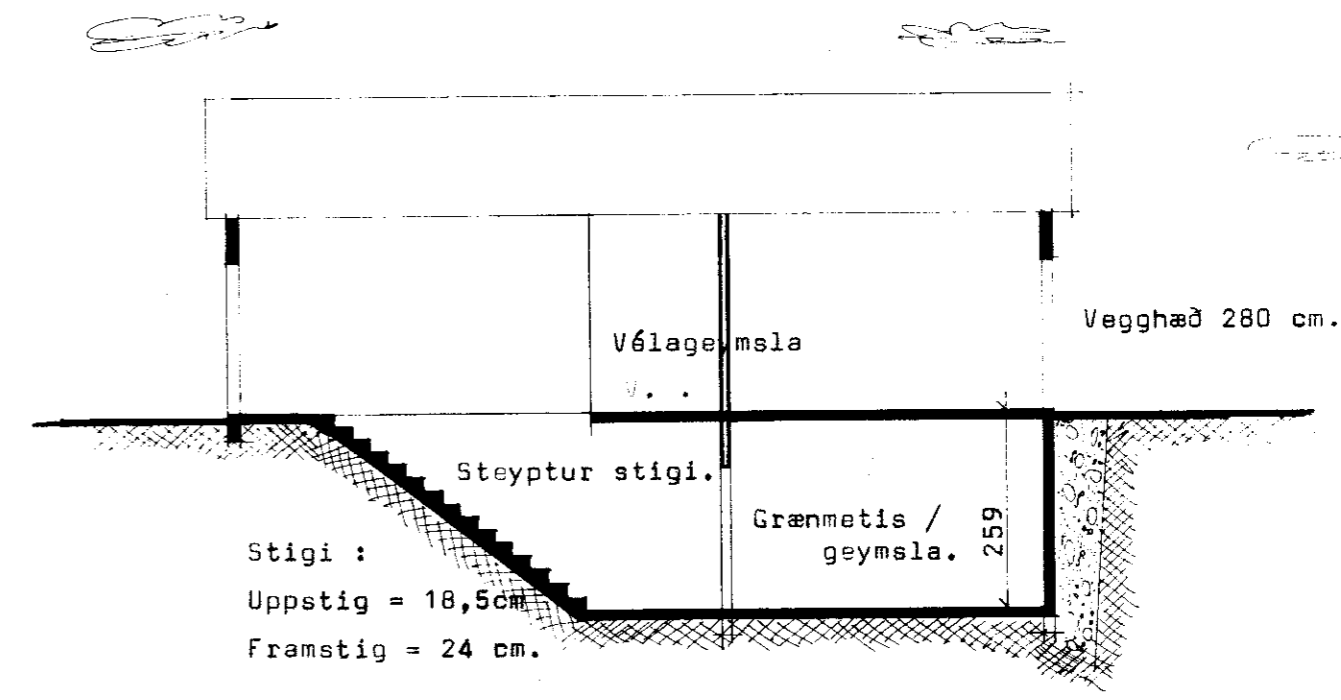

Vélageymslu gafi

Hliðarmynd vélageymslu

Vegghæð 280 cm.

Stigi :
Uppstig = 18,5cm
Framstig = 24 cm.

Vélageymsla

Vegghæð 280 cm.

Grænmetis /
geymsla. 259

Snið A ----- A

Hliðarmynd

Báruplast

Gafi

20 gráðu halli.

Grunnmynd 1 : 100.

6.4.76

ÓREIÐMILT ER AD HEFJA FRAM-
KVÆNDIR EYR EN BURDAR-
DOLSTEIN HVAR LIGGJA FYRIR

BL BYGGINGASTOFNUN LANDBÚNADARINS
LAUGAVEGI 120, REYKJAVÍK, SÍMI 25444
VOTAKRYRI II. Skeiðahr., Arn.
Vélageymsla 73,7 m². Hlutf. 2m, 1 m.
Grunnmynd og snið og útlit