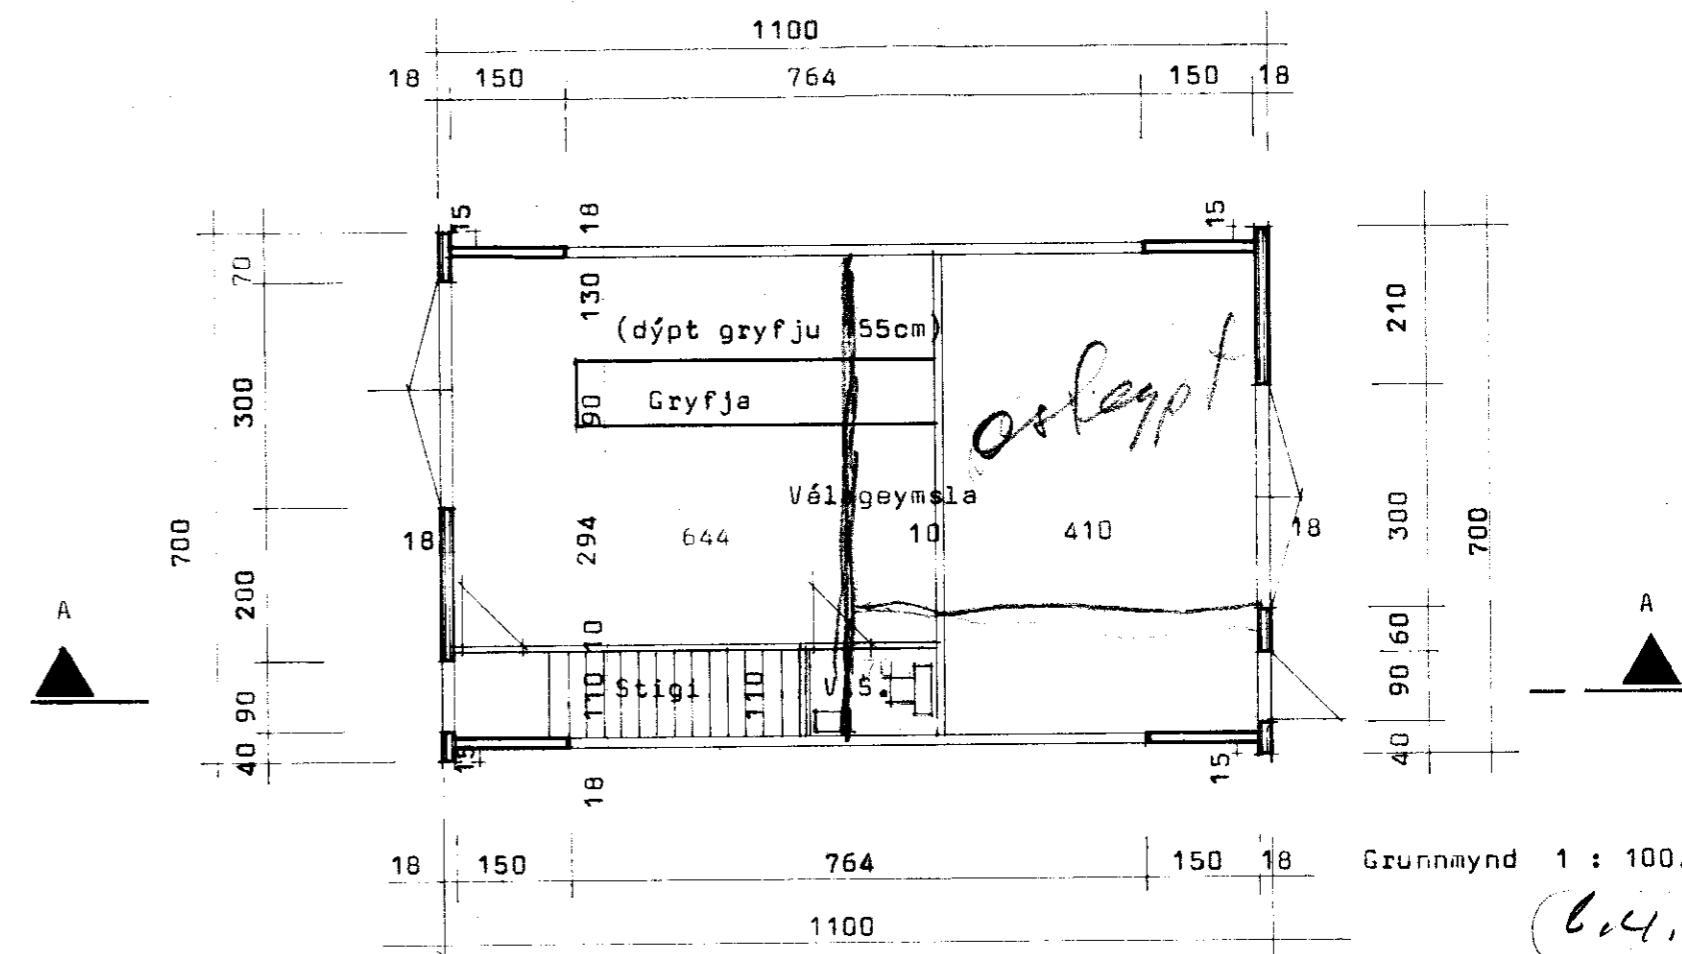

Vélageymslu gafi

Hliðarmynd vélageymslu

Vegghæð 280 cm.

Stigi :
Uppstig = 18,5cm
Framstig = 24 cm.

Vélageymsla

Vegghæð 280 cm.

Grænmetis /
geymsla. 259

Snið A ----- A

Hliðarmynd

Báruplast

Gafi

20 gráðu halli.

Grunnmynd 1 : 100.

6.4.76

ÓREIÐMILT ER AD HEFJA FRAM-
KVÆNDIR EYR EN BURDAR-
DOLSTEIN HVAR LIGGJA FYRIR

BL BYGGINGASTOFNUN LANDBÚNADARINS
LAUGAVEGI 120, REYKJAVÍK, SÍMI 25444
VOTAKRYRI II. Skeiðahr., Arn.
Vélageymsla 73,7 m². Hlutf. 2m, 1 m.
Grunnmynd og snið og útlit

TEIKN. NR. 60-2568
BREYTT FRÁ
MÆLIKVARDI 1 : 100
DAGSETNING 30.3.76.
TEIKNAD P.....S.