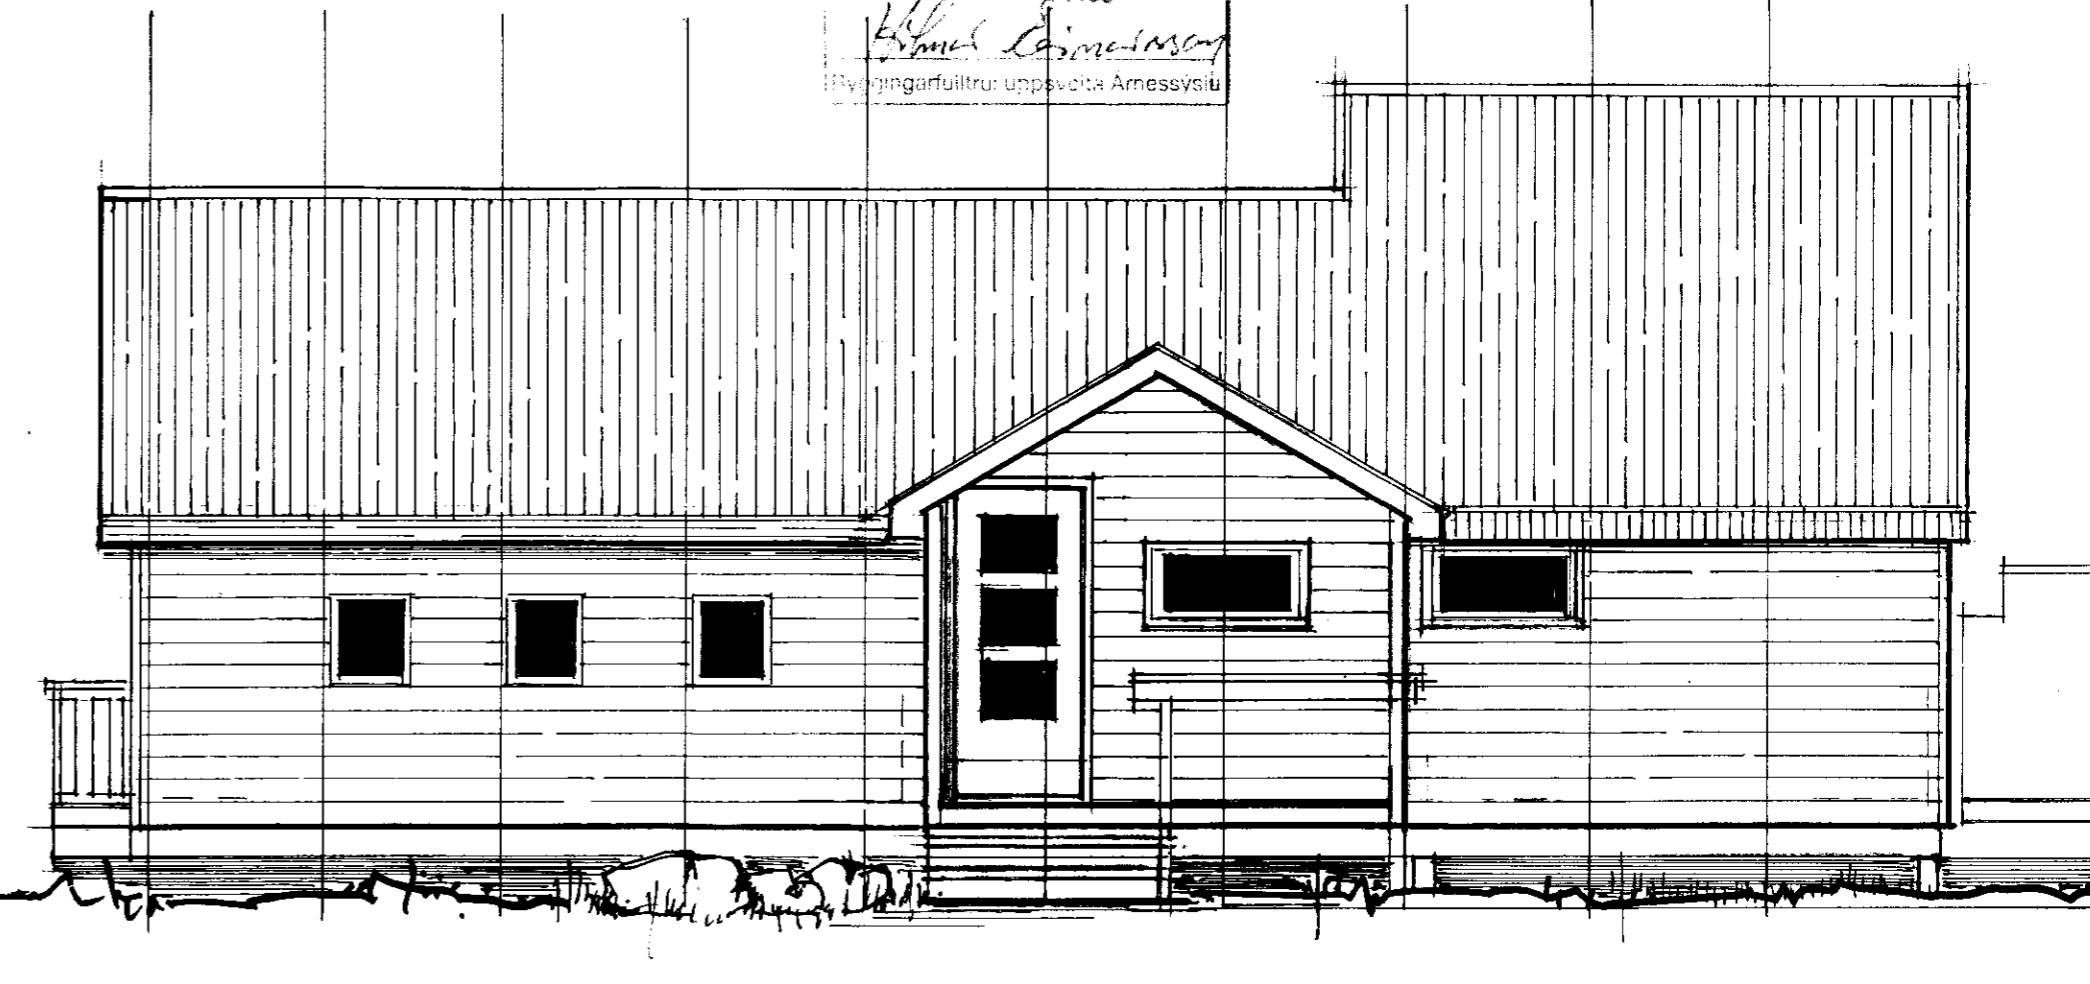

Samþykkt
13. JULÍ 2005
Björn J. Emilsson
Hvítungarfúlltrú uppsveita Arnessvöðu

SUÐ - VESTUR

SUÐ - AUSTUR

NORÐ - VESTUR

NORÐ - AUSTUR

VOTUMÝRI, SKEIÐA- og GNÚPVERJAHREPPI.
FRÍSTUNDAHÚS á lóð GUÐNA EIRÍKSSONAR, merkt "C"

teikning: útlit mkv. 1:50 nr. 3 af 4 dags.: 16.04.'05

TEIKNISTOFA NICO (570696-2599). ARKITEKT: *Björn J. Emilsson*
<nico@hotmail.com> pósth. 388 - 121 Rvík. Björn J. Emilsson