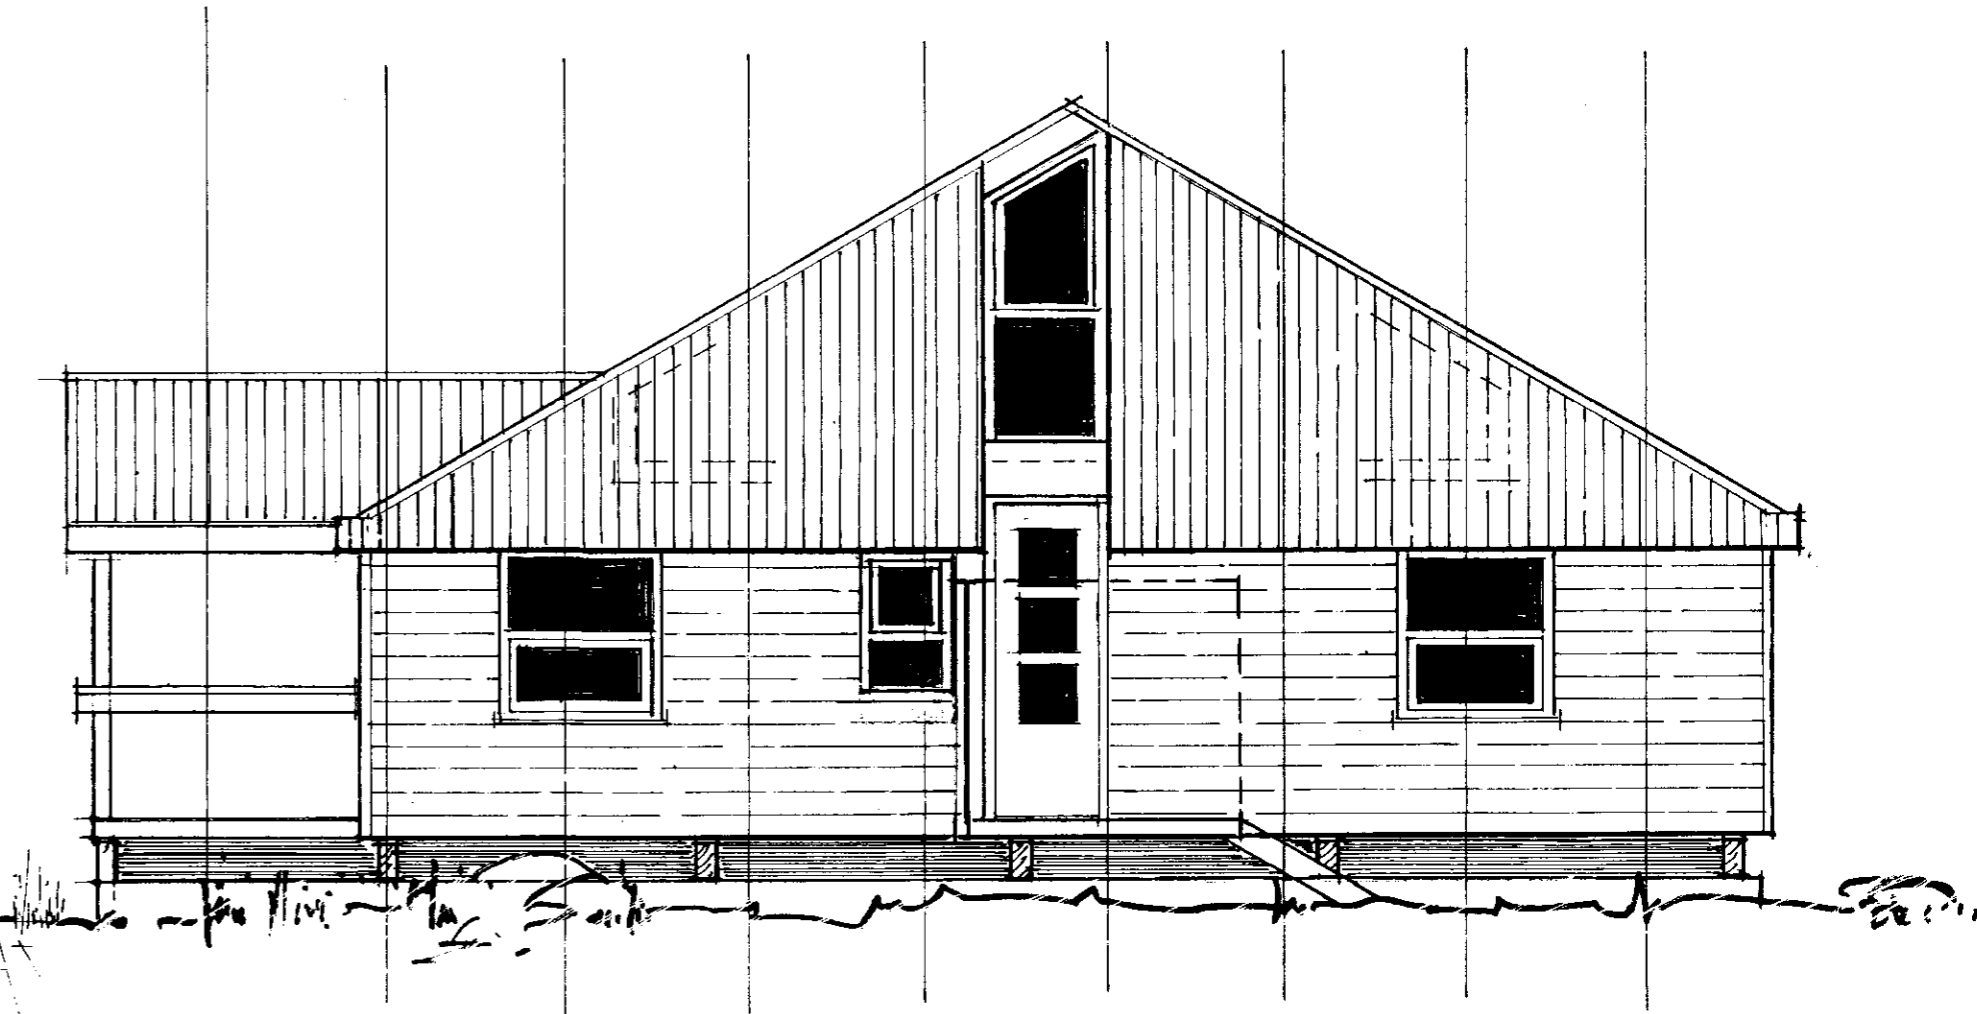

Samþykkt
13. JULÍ 2005
Björn J. Emilsson
Hvítungarfúlltrú uppsveita Arnessvöðu

SUÐ - VESTUR

SUÐ - AUSTUR

NORÐ - VESTUR

NORÐ - AUSTUR

VOTUMÝRI, SKEIÐA- og GNÚPVERJAHREPPI.
FRÍSTUNDAHÚS á lóð GUÐNA EIRÍKSSONAR, merkt "C"

teikning: útlit mkv. 1:50 nr. 3 af 4 dags.: 16.04.'05

TEIKNISTOFA NICO (570696-2599). ARKITEKT: *Björn J. Emilsson*
<nico@hotmail.com> pósth. 388 - 121 Rvík. Björn J. Emilsson