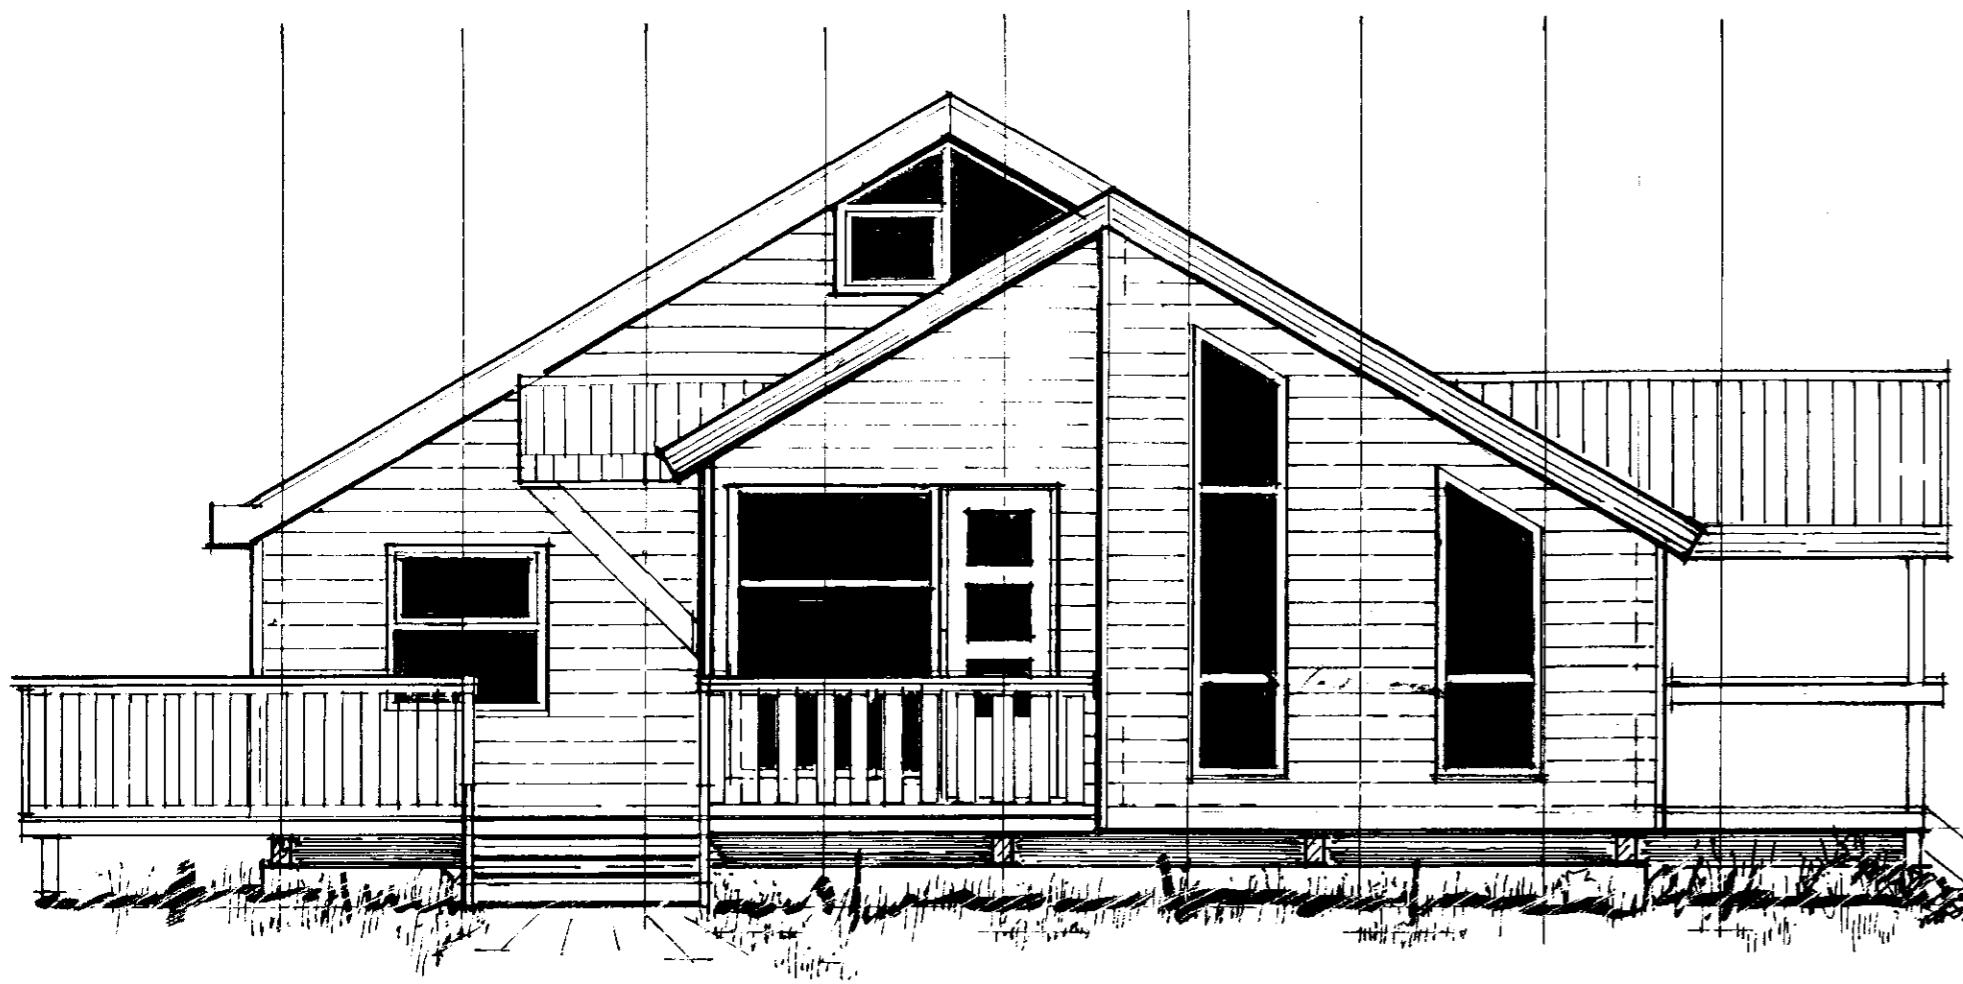

Samþykkt
13. JULÍ 2005
Björn J. Emilsson
Hvítungarfúlltrú uppsveita Arnessvöðu

SUÐ - VESTUR

SUÐ - AUSTUR

NORÐ - VESTUR

NORÐ - AUSTUR

VOTUMÝRI, SKEIÐA- og GNÚPVERJAHREPPI.
FRÍSTUNDAHÚS á lóð GUÐNA EIRÍKSSONAR, merkt "C"