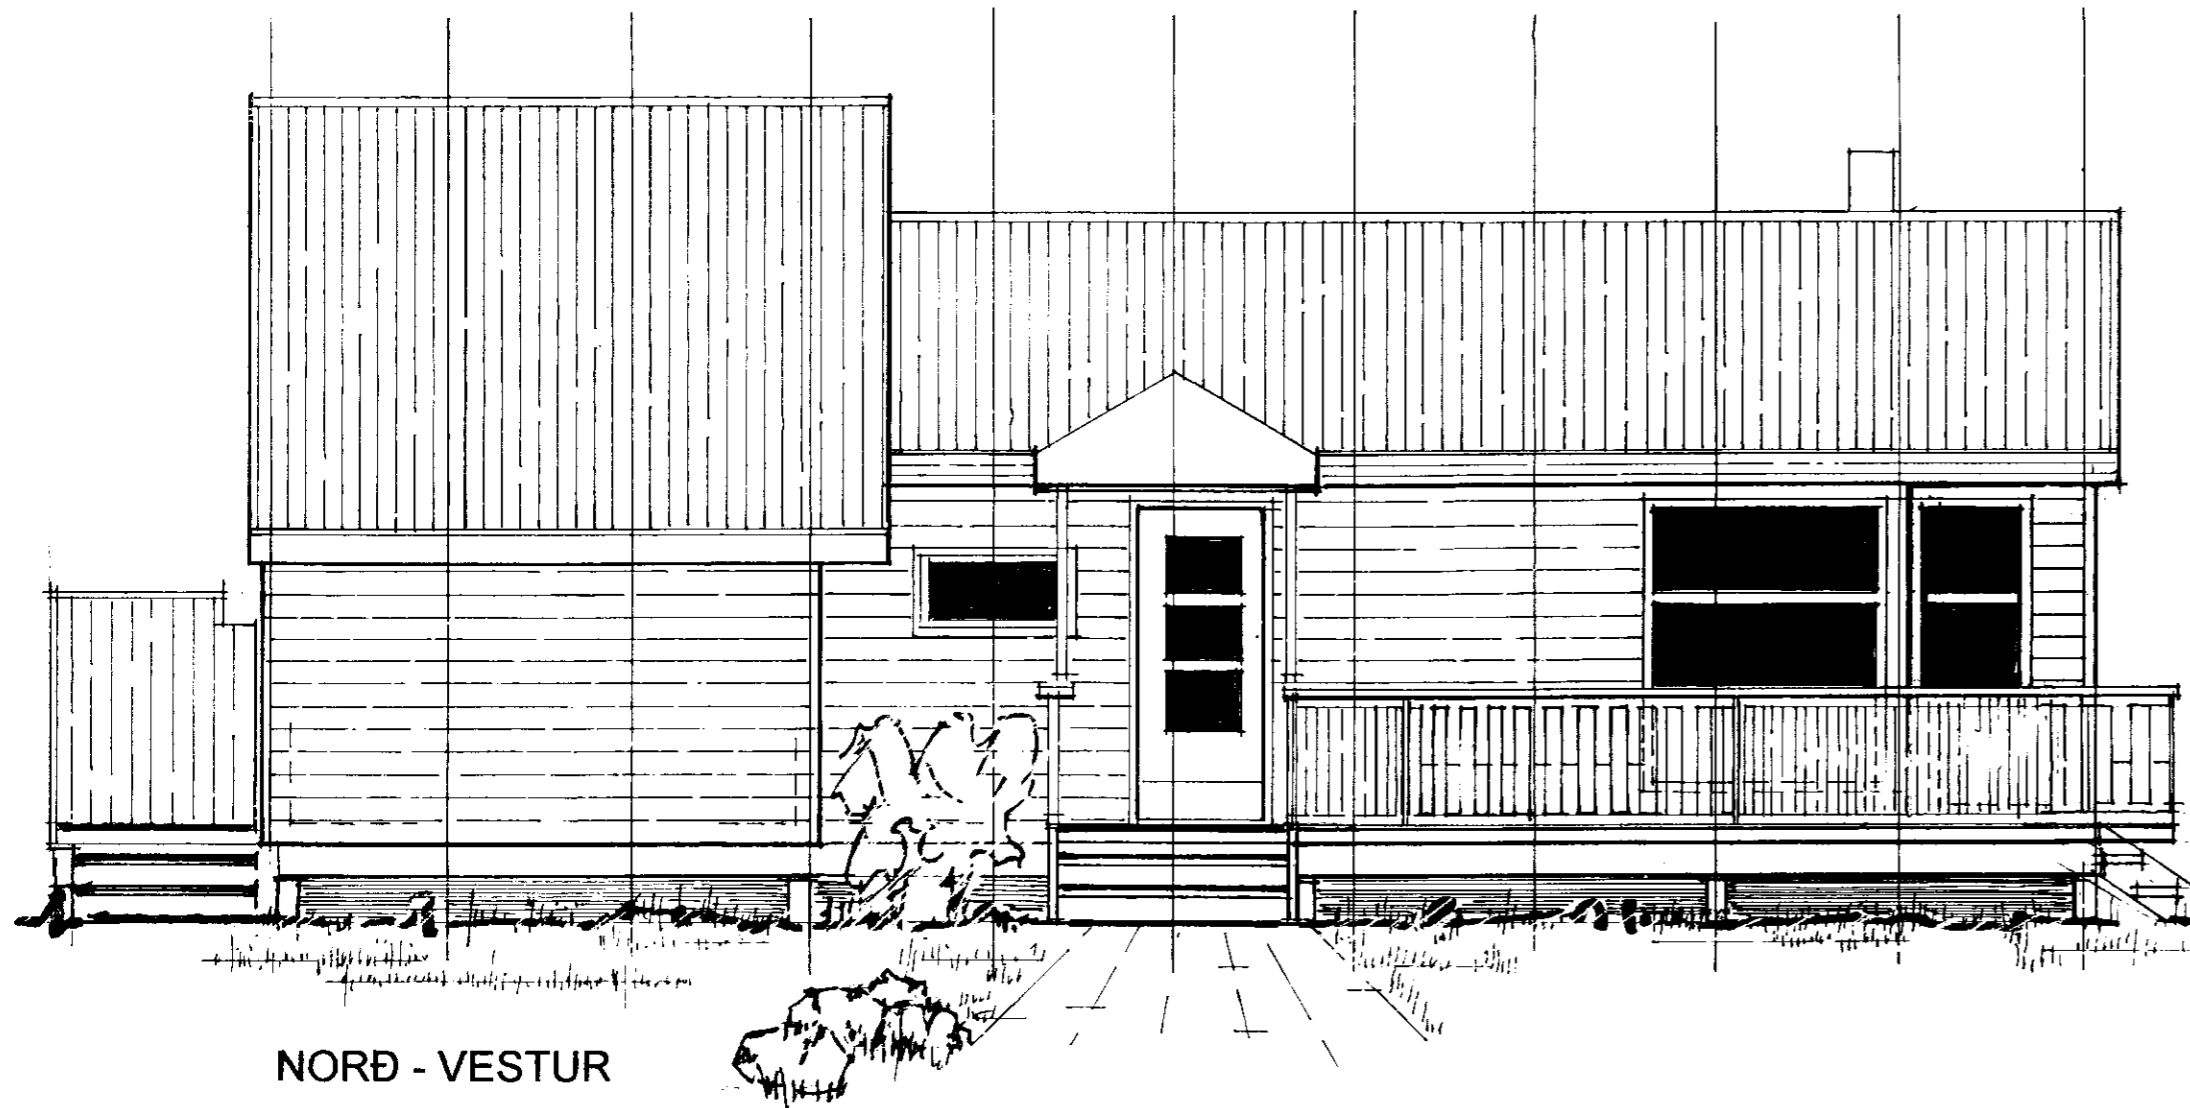

Samþykkt
13. JULÍ 2005
Björn J. Emilsson
Hvítungarfúlltrú uppsveita Arnessvöðu

SUÐ - VESTUR

SUÐ - AUSTUR

NORÐ - VESTUR

NORÐ - AUSTUR

VOTUMÝRI, SKEIÐA- og GNÚPVERJAHREPPI.
FRÍSTUNDAHÚS á lóð GUÐNA EIRÍKSSONAR, merkt "C"

teikning: útlit mkv. 1:50 nr. 3 af 4 dags.: 16.04.'05

TEIKNISTOFA NICO (570696-2599). ARKITEKT: *Björn J. Emilsson*
<nico@hotmail.com> pósth. 388 - 121 Rvík. Björn J. Emilsson