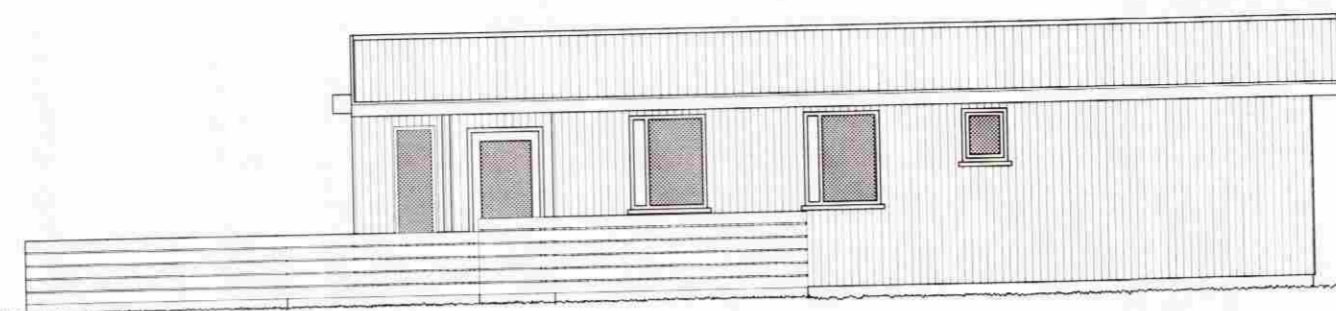

Samb. 22.02.2005

BYGGINGARFULLTRÚI
SKEIÐA OG GNÚPVERJAHREPPS

Hinn Eiríkurson

austur