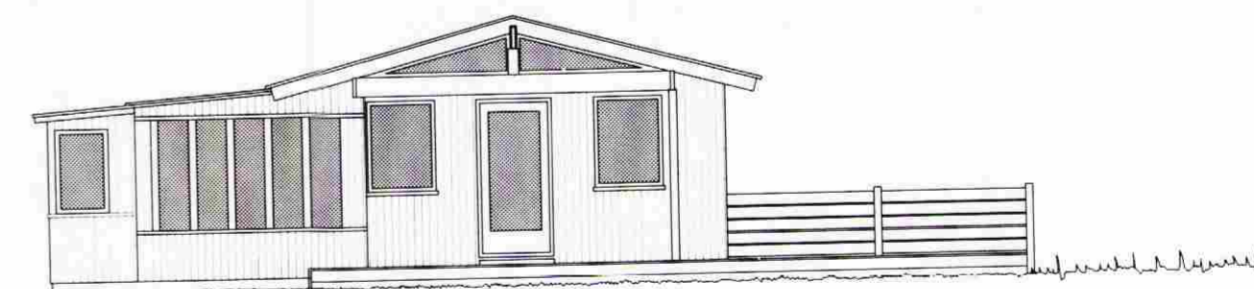

Samb. 22.02.2005

BYGGINGARFULLTRÚI
SKEIÐA OG GNÚPVERJAHREPPS

Hinn Eiríkurson

suður

Fagraland, í landi Haga, Gnúpverjahreppi, Árnessýslu

Reyndarteikningar af sumarbústað, áður gerð stækkun, yfirbyggð
verönd og útigeymsla, áföst bústaðnum
útlitsmyndir í mkv. 1:100,

teiknað 3.2. 2005,

teikning nr 2

Trausti Leósson
Trausti Leósson byggingafræðingur Leirutanga 16, Mosfellsbæ
kt. 310846-3769, gsm 824 2588, fax 566 7544, netfang trausti@itn.is