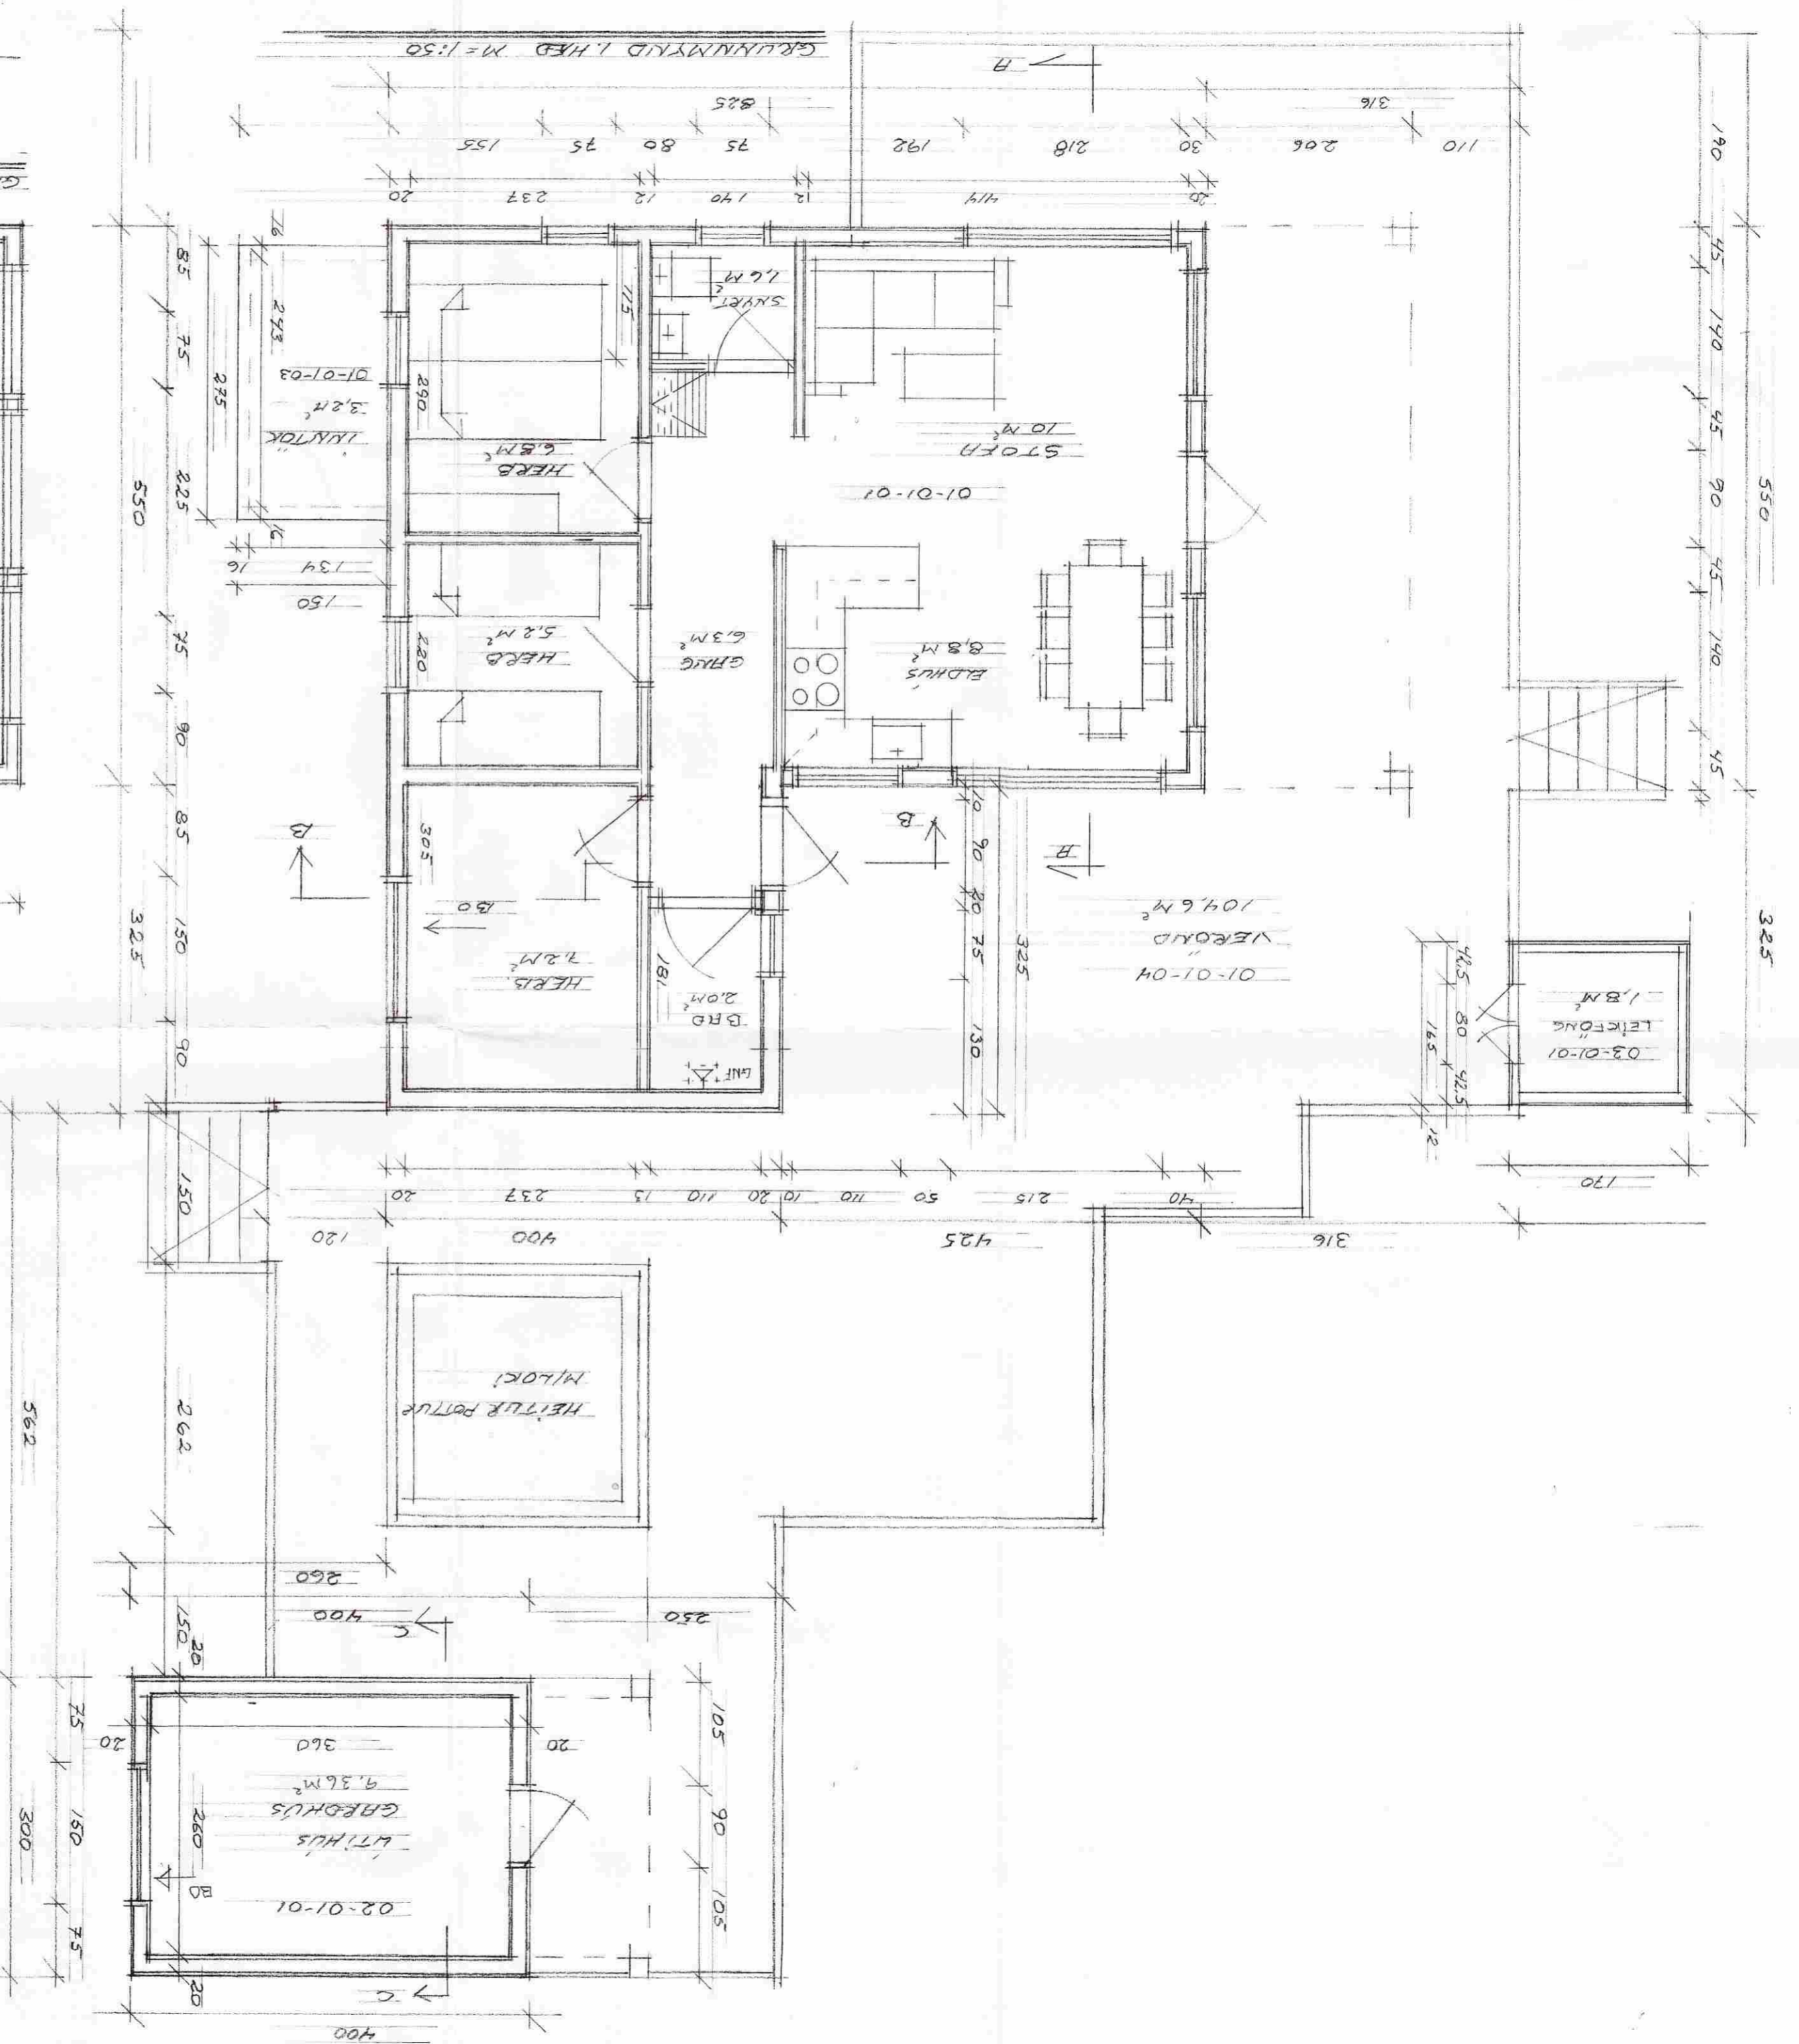

GRUNNMYNDIÐ
 EFTI-KEYRIÐ LÖB 29
 DRÖG. 10.03.09
 EFTI-KEYRIÐ LÖB 29
 GRUNNMYNDIÐ
 EFTI-KEYRIÐ LÖB 29
 DRÖG. 10.03.09
 EFTI-KEYRIÐ LÖB 29
 GRUNNMYNDIÐ

SAMPYKKT
 15 APR. 2009
 Byggingarfræðingur / Byggingarfræðingur
 Arnessýslu og Floahfr.