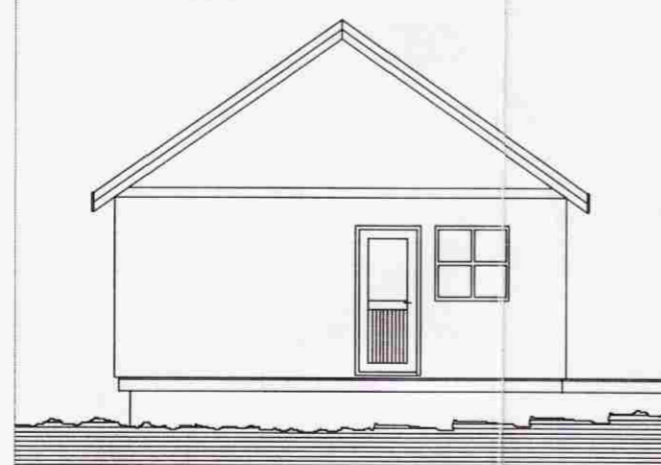

Suðaustlæg hlið

Breytingar:

HÚSEY ehf.
TEIKNI- OG VERKÆÐIÞJÓNUSTA. SELFOSSI

Vinnustofa: Stóru-Sandvík 4,
801 Selfoss.
Sími 482-1738 / 898-9199
Netfang: samsh@silnet.is

Áb.m. og réttahaf ©: Samúel Smári Hreggviðsson,
byggingatæknifræðingur, M.T.F.L.
Kt.: 200752-4659

Víðfangsefni:
AUSTUREY LÓÐ 167688
Bláskógabyggð.

Verkhliut:
Útlit

Mælikvæði: 1:100
Teiknað/Reiknað: ssh

Dagsetning:
Stóru-Sandvík 4, 1 september 2007

Sampykkt:
14/2/08 Sam. Hreggviðsson

Verknúmer:
S1L-07,19

Teikn.nr.:
1-02