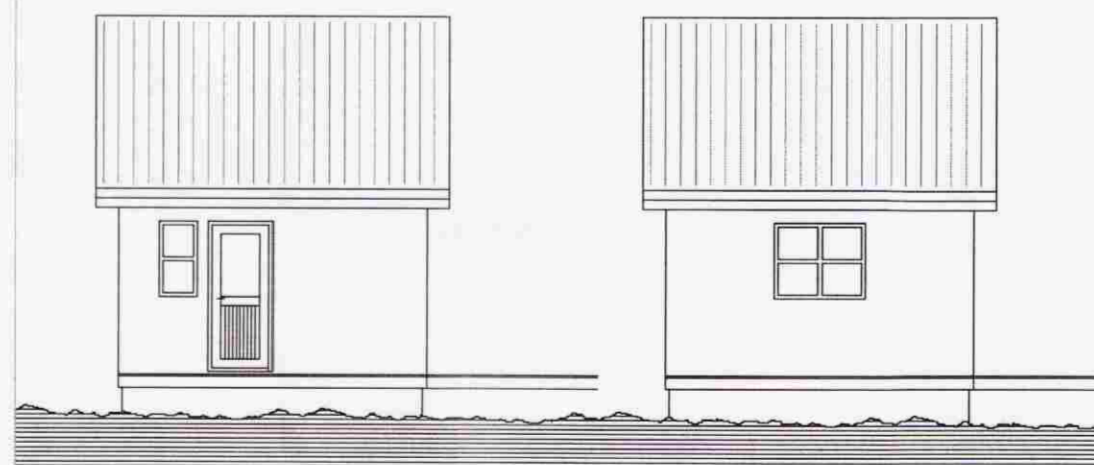

SAMPYKKT

29 APR. 2009

Samuel Smári Hreggviðsson
Byggingafræðingur og Byggingafræðingur
Byggingafræðingur og Byggingafræðingur

Suðaustlæg hlið

Suðvestlæg hlið

Norðvestlæg hlið

Norðaustlæg hlið

Hliðar gestahúss.

Víðfangsefni:
AUSTUREY LÓÐ 167688
Bláskógabyggð.

Verkhliut:
Útlit

Mælikvæði: 1:100
Teiknað/Reiknað: ssh

Dagsetning:
Stóru-Sandvík 4, 1 september 2007

Sampykkt:
14/2/08 Sam. Hreggviðsson

Verknúmer:
S1L-07,19