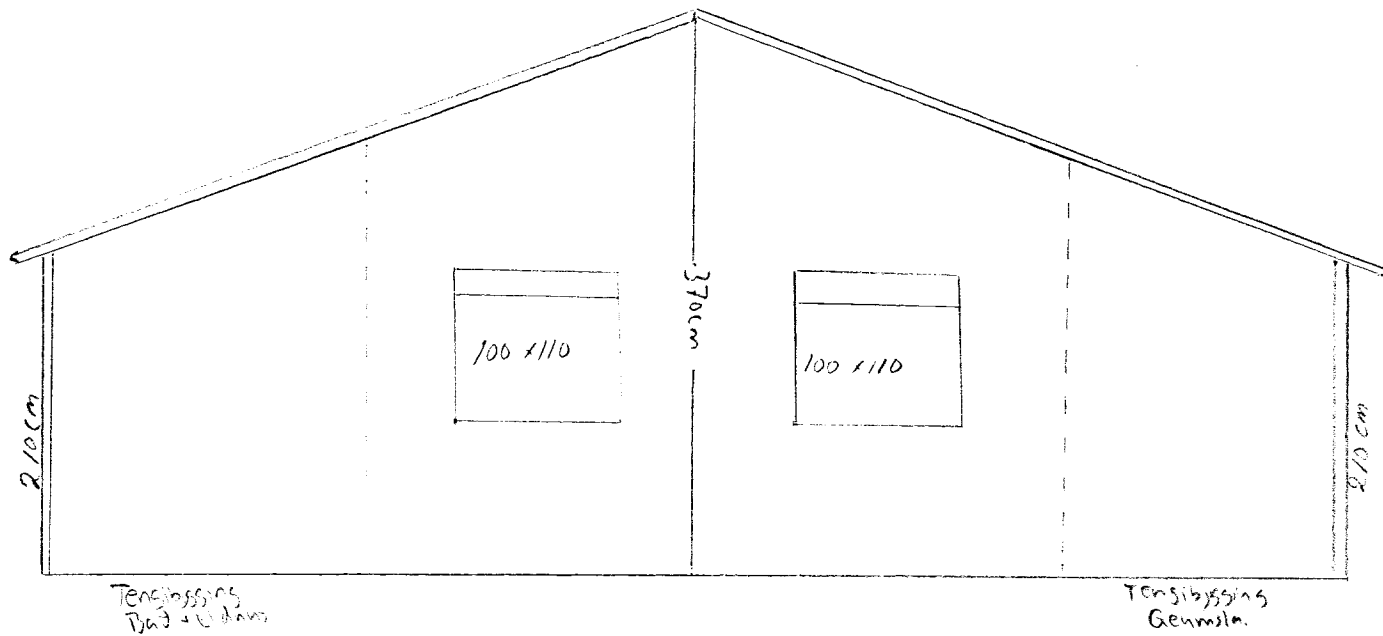

Bakhlid

EFBir hökkun verður sett ný klæðing utaná hús
Kraftur panel.

Ekki verður um nýskotlegt rami að vada í þessum ástakningum.

Hökkun á hliðunni upp í 210cm
Hökkun á milli upp í 370cm

Þorsteinn S. Valdimarsson
Vesturbrún 28 104 Reykjavík Sími 5531116