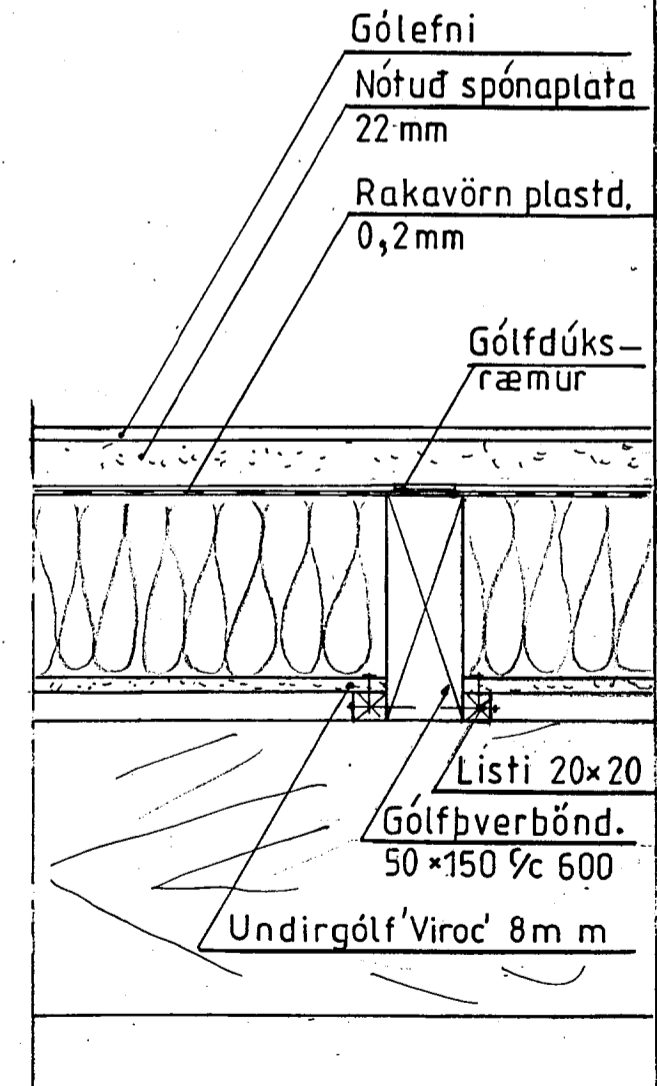

- Pakjárn
- Pakpappi 20 pam
- Klæðning 25 x 150
- Vindpappi
- Þéttsteinull 125

- Plastdúkur 0,2
- Panelklæðning
- Sperra

Snið í pak og þakskegg

Snið þar sem veggur og gólf mætast.

Þakskegg fyrir og aftan hús í mæni

Mkv.: 1:5
Dags.: ágúst '05
Nr. 22 18 KK

Sumarhús í landi Midfells, 8471 Bláskógabyggð Árness.
Lóð nr. 3 við Alftarstekk stærð ca. 1000 m²
Eigandi Felix Felixsson kt 230854 3199
Snið

TEIKNIVANGUR Sími 568 1317
270733-2559
201032 4829