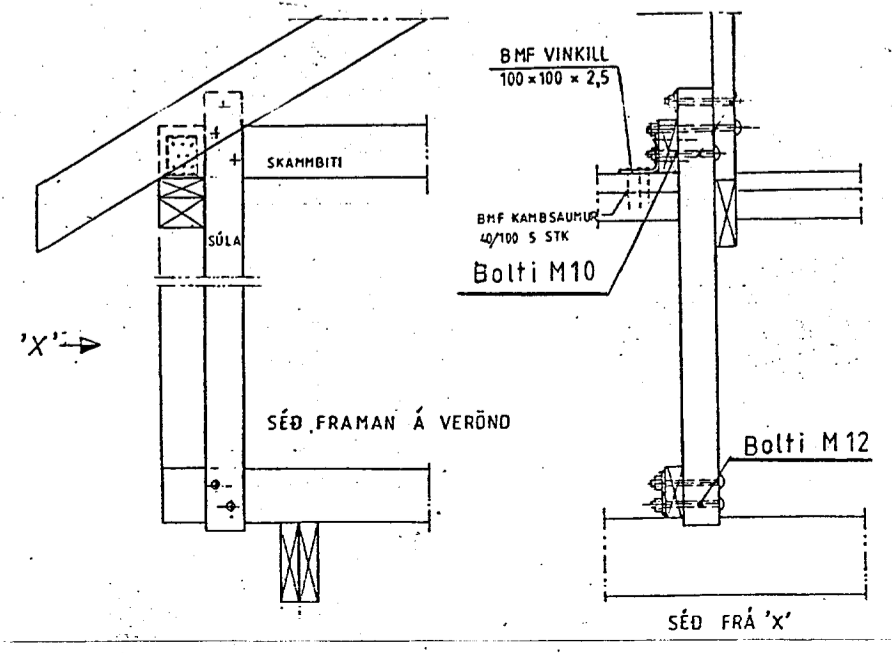

- Pakjárn
- Pakpappi 20 pam
- Klæðning 25 x 150
- Vindpappi
- Þéttsteinull 125

- Plastdúkur 0,2
- Panelklæðning
- Sperra

Snið í pak og þakskegg

Snið þar sem veggur og gólf mætast.

Þakskegg fyrir og aftan hús í mæni

Mkv.: 1:5
Dags.: ágúst '05
Nr. 22 18 KK

Sumarhús í landi Midfells, 8471 Bláskógabyggð Árness.
Lóð nr. 3 við Alftarstekk stærð ca. 1000 m²
Eigandi Felix Felixsson kt 230854 3199
Snið

TEIKNIVANGUR Sími 568 1317
270733-2559
201032 4829