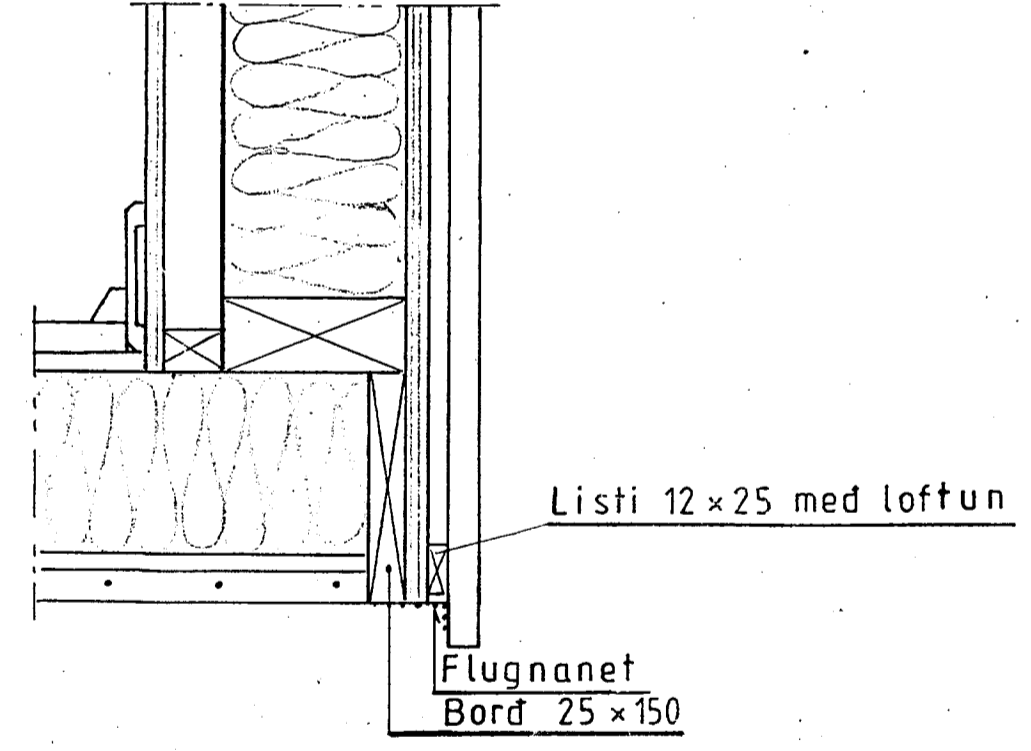

- Pakjárn
- Pakpappi 20 pam
- Klæðning 25 x 150
- Vindpappi
- Þéttsteinull 125

- Plastdúkur 0,2
- Panelklæðning
- Sperra

Snið í pak og þakskegg

Snið þar sem veggur og gólf mætast.

Þakskegg fyrir og aftan hús í mæni

Mkv.: 1:5
Dags.: ágúst '05
Nr. 22 18 KK

Sumarhús í landi Midfells, 8471 Bláskógabyggð Árness.
Lóð nr. 3 við Alftarstekk stærð ca. 1000 m²
Eigandi Felix Felixsson kt 230854 3199
Snið

TEIKNIVANGUR Sími 568 1317
270733-2559
201032 4829