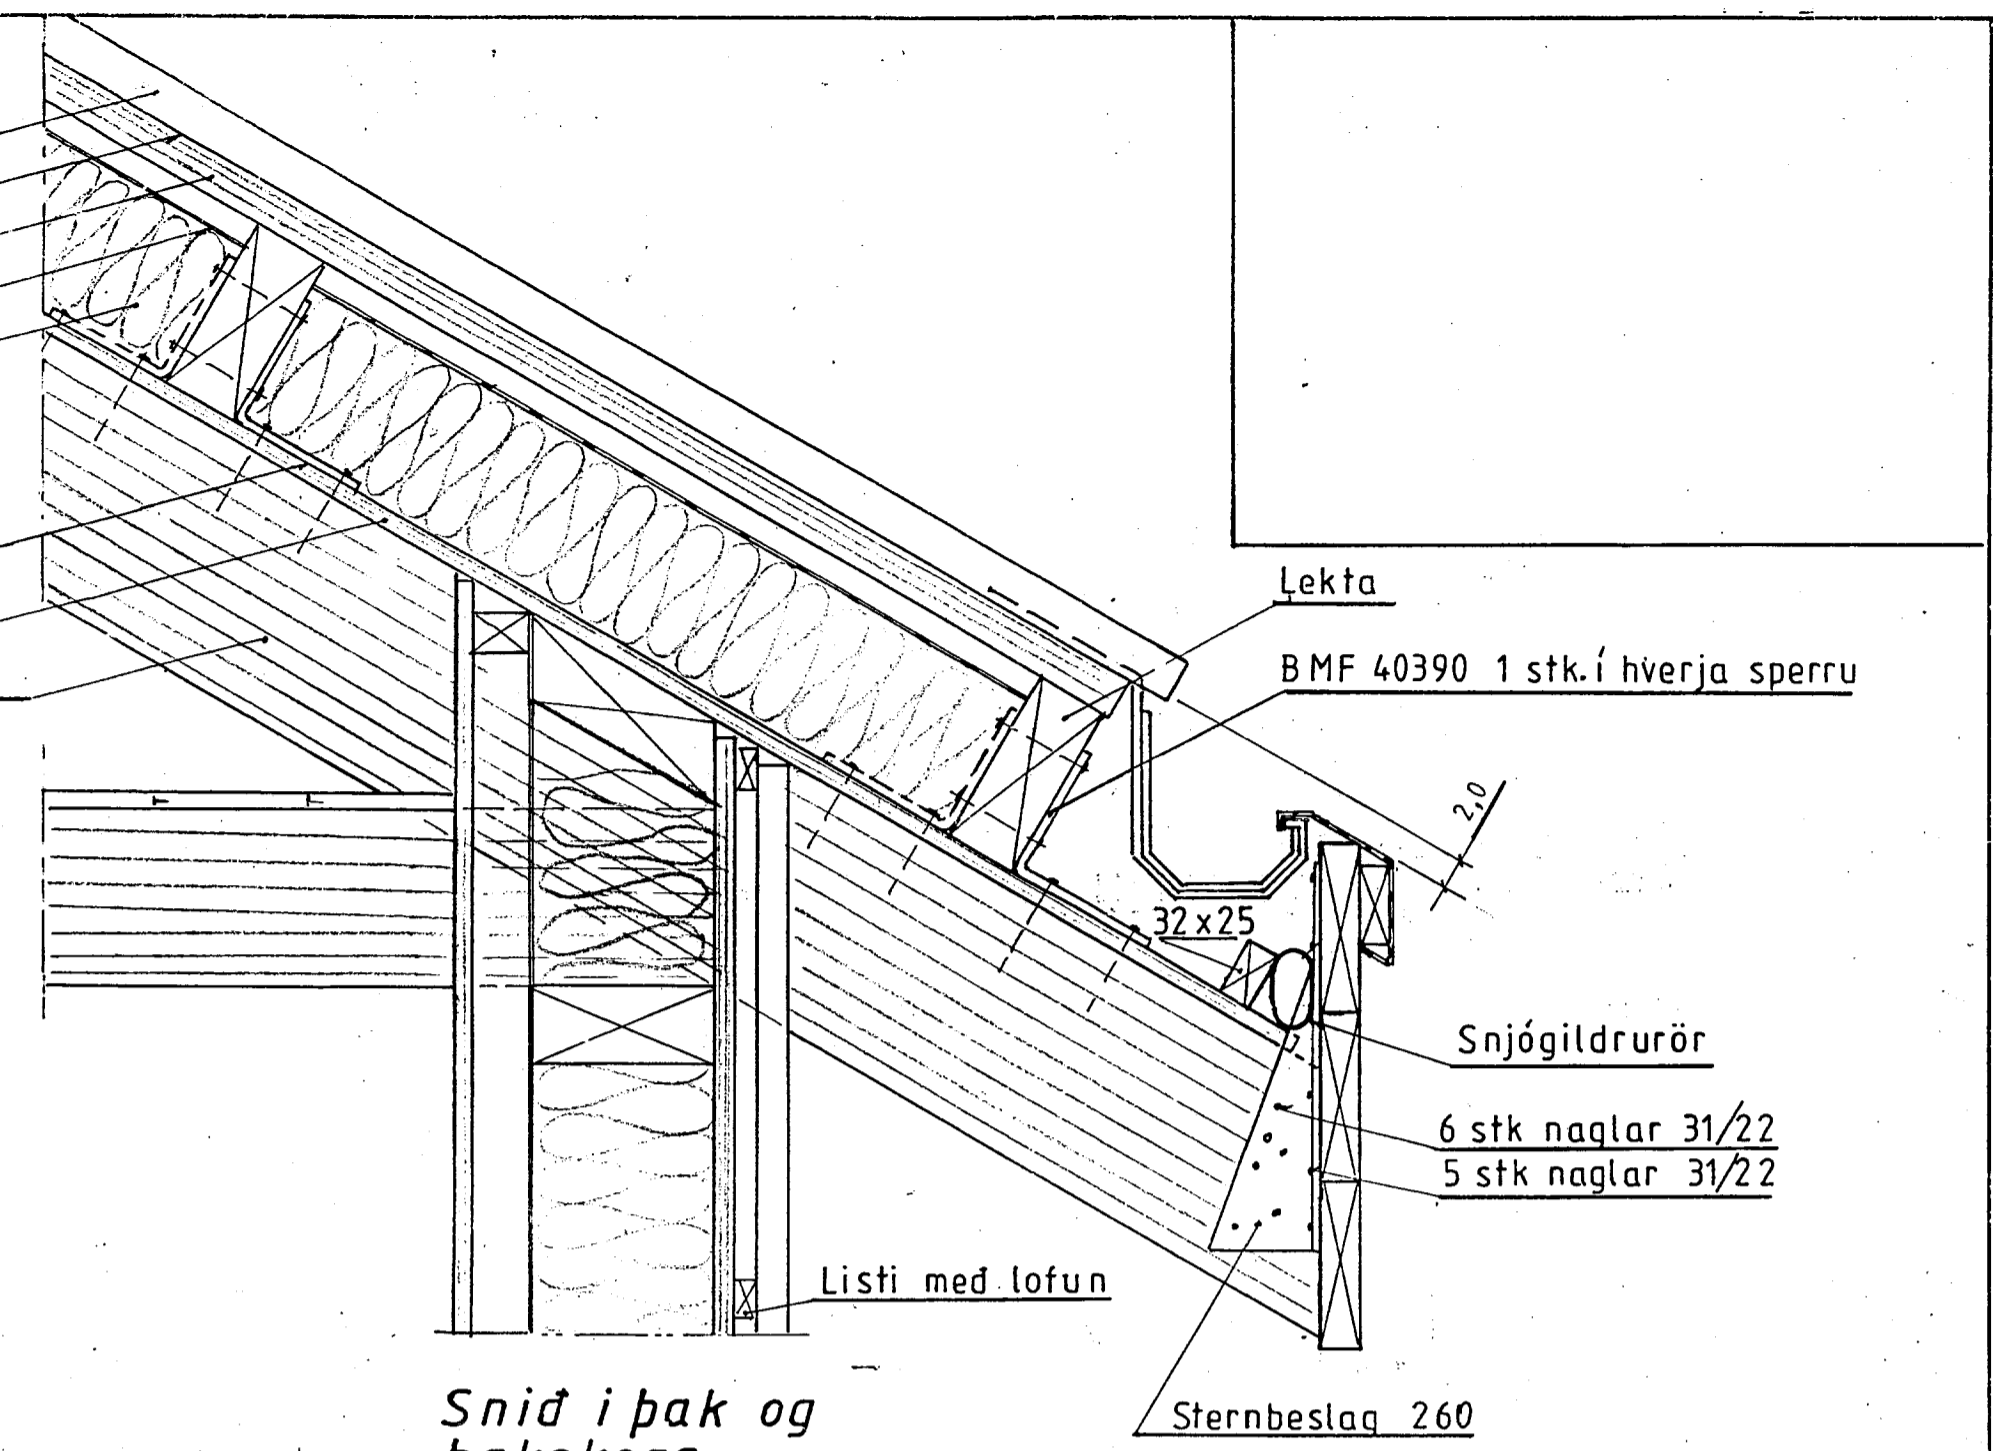

- Pakjárn
- Pakpappi 20 pam
- Klæðning 25 x 150
- Vindpappi
- Þéttsteinull 125

- Plastdúkur 0,2
- Panelklæðning
- Sperra

Snið í pak og þakskegg

Snið þar sem veggur og gólf mætast.

Þakskegg fyrir og aftan hús í mæni

Mkv.: 1:5
Dags.: ágúst '05
Nr. 22 18 KK

Sumarhús í landi Midfells, 8471 Bláskógabyggð Árness.
Lóð nr. 3 við Alftarstekk stærð ca. 1000 m²
Eigandi Felix Felixsson kt 230854 3199
Snið

TEIKNIVANGUR Sími 568 1317
270733-2559
201032 4829