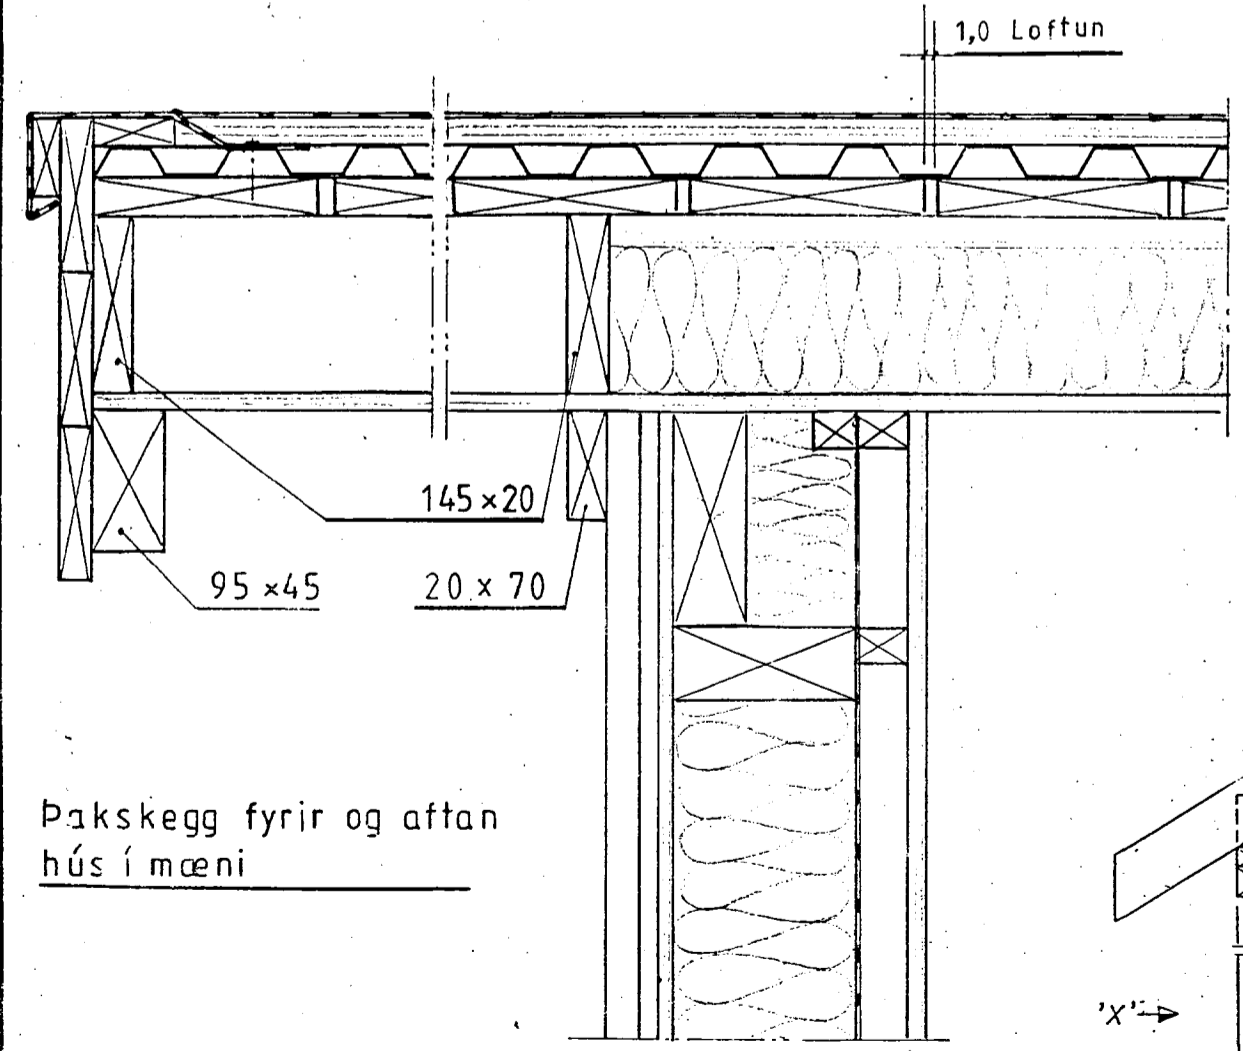

- Pakjárn
- Pakpappi 20 pam
- Klæðning 25 x 150
- Vindpappi
- Þéttsteinull 125

- Plastdúkur 0,2
- Panelklæðning
- Sperra

Snið í pak og þakskegg

Snið þar sem veggur og gólf mætast.

Þakskegg fyrir og aftan hús í mæni

Mkv.: 1:5
Dags.: ágúst '05
Nr. 22 18 KK

Sumarhús í landi Midfells, 8471 Bláskógabyggð Árness.
Lóð nr. 3 við Alftarstekk stærð ca. 1000 m²
Eigandi Felix Felixsson kt 230854 3199
Snið

TEIKNIVANGUR Sími 568 1317
270733-2559
201032 4829