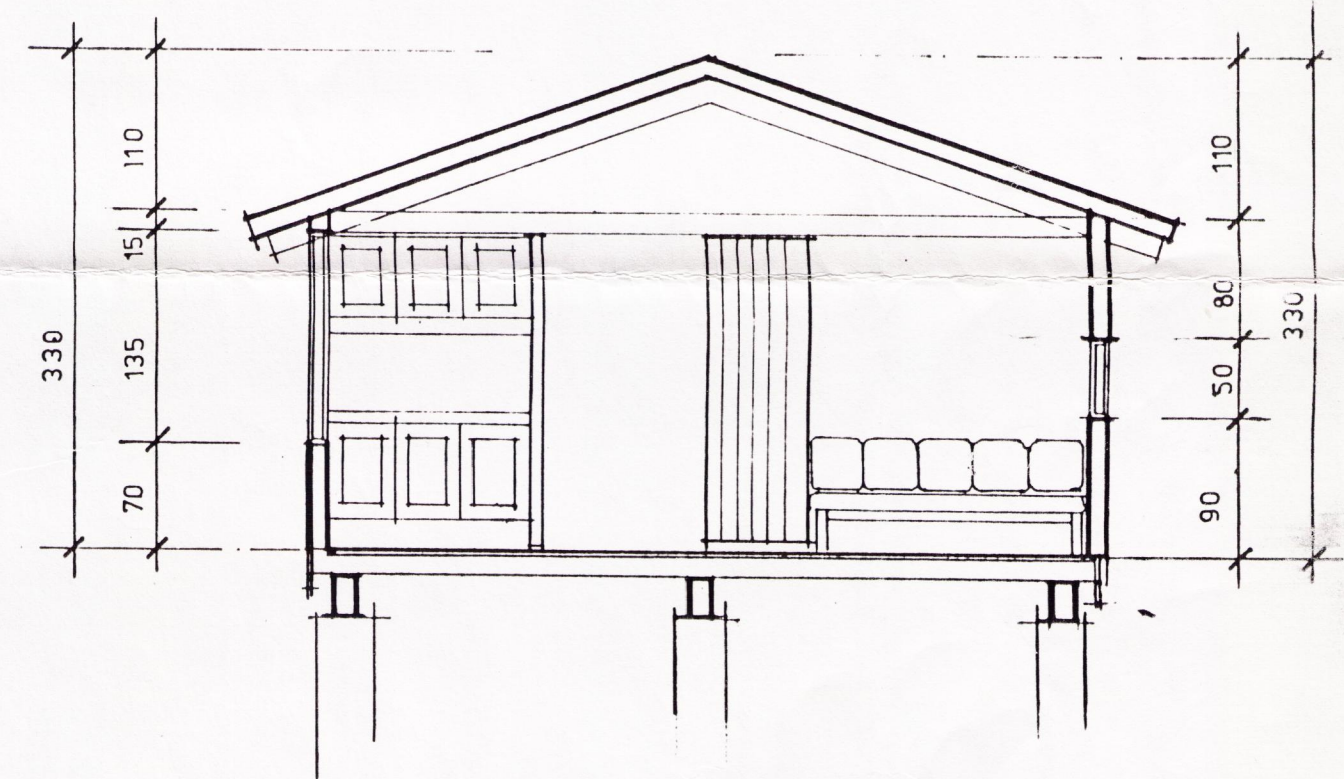

GRUNNMYND 1:50

VESTUR 1:50

AUSTUR

NORÐUR

SNEIÐING A-A
1:50

SUÐUR

Ólafur Einarsson

~~STARFSMAFFÉLAG S.S.~~
~~SUMARBÚSTADUR Í HELLU~~
GRUNNMYND, ÚTLIT OG SNEIÐING

REYKJAVÍK Í JAN. 1977