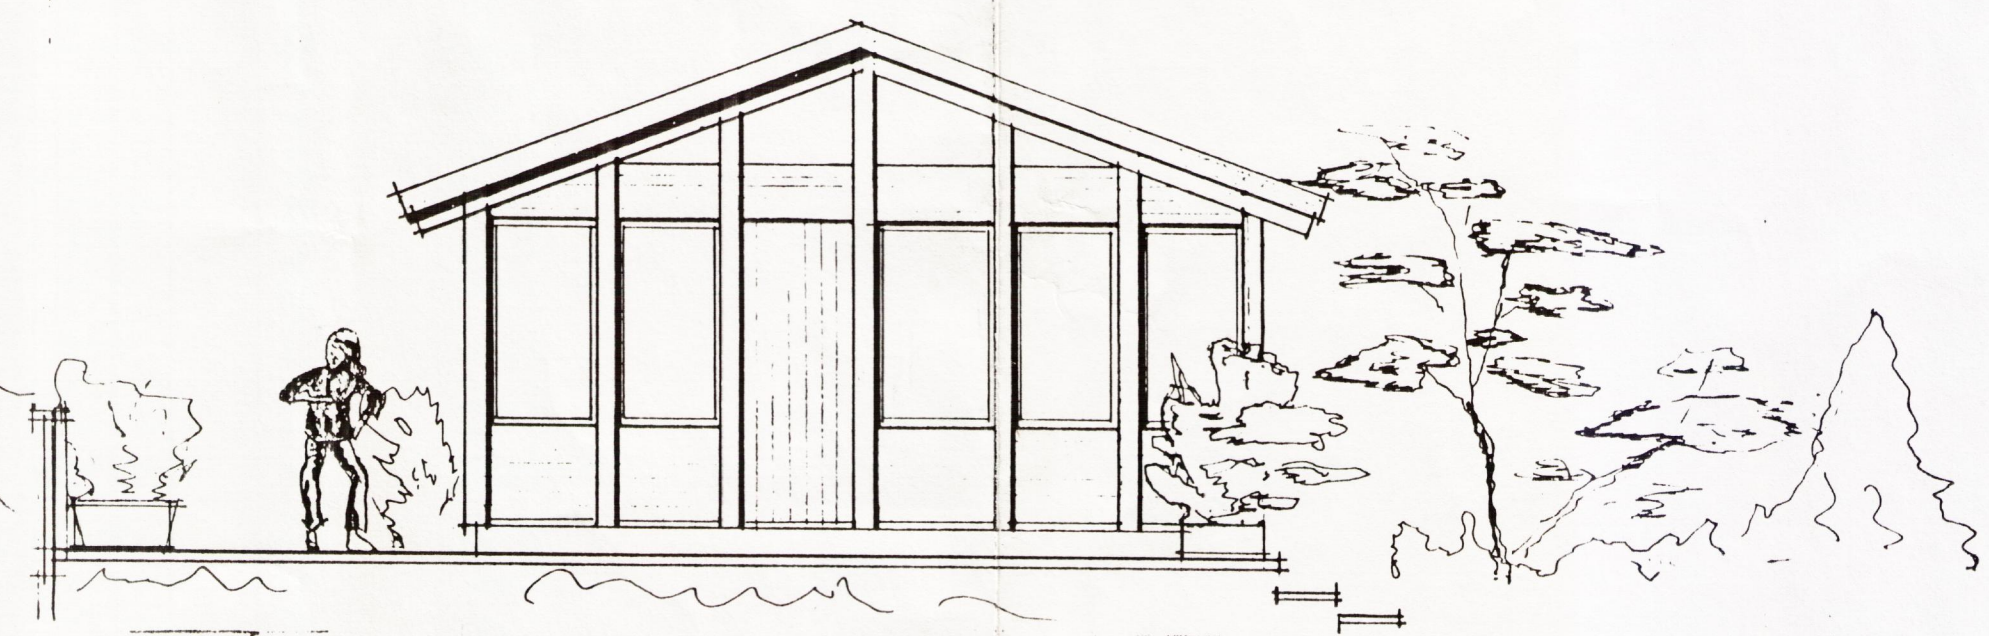

GRUNNMYND 1:50

VESTUR 1:50

AUSTUR

NORÐUR

SNEIÐING A-A
1:50

SUÐUR

Ólafur Einarsson

~~STARFSMAFFÉLAG S.S.~~
~~SUMARBÚSTADUR Í HELLU~~
GRUNNMYND, ÚTLIT OG SNEIÐING

REYKJAVÍK Í JAN. 1977