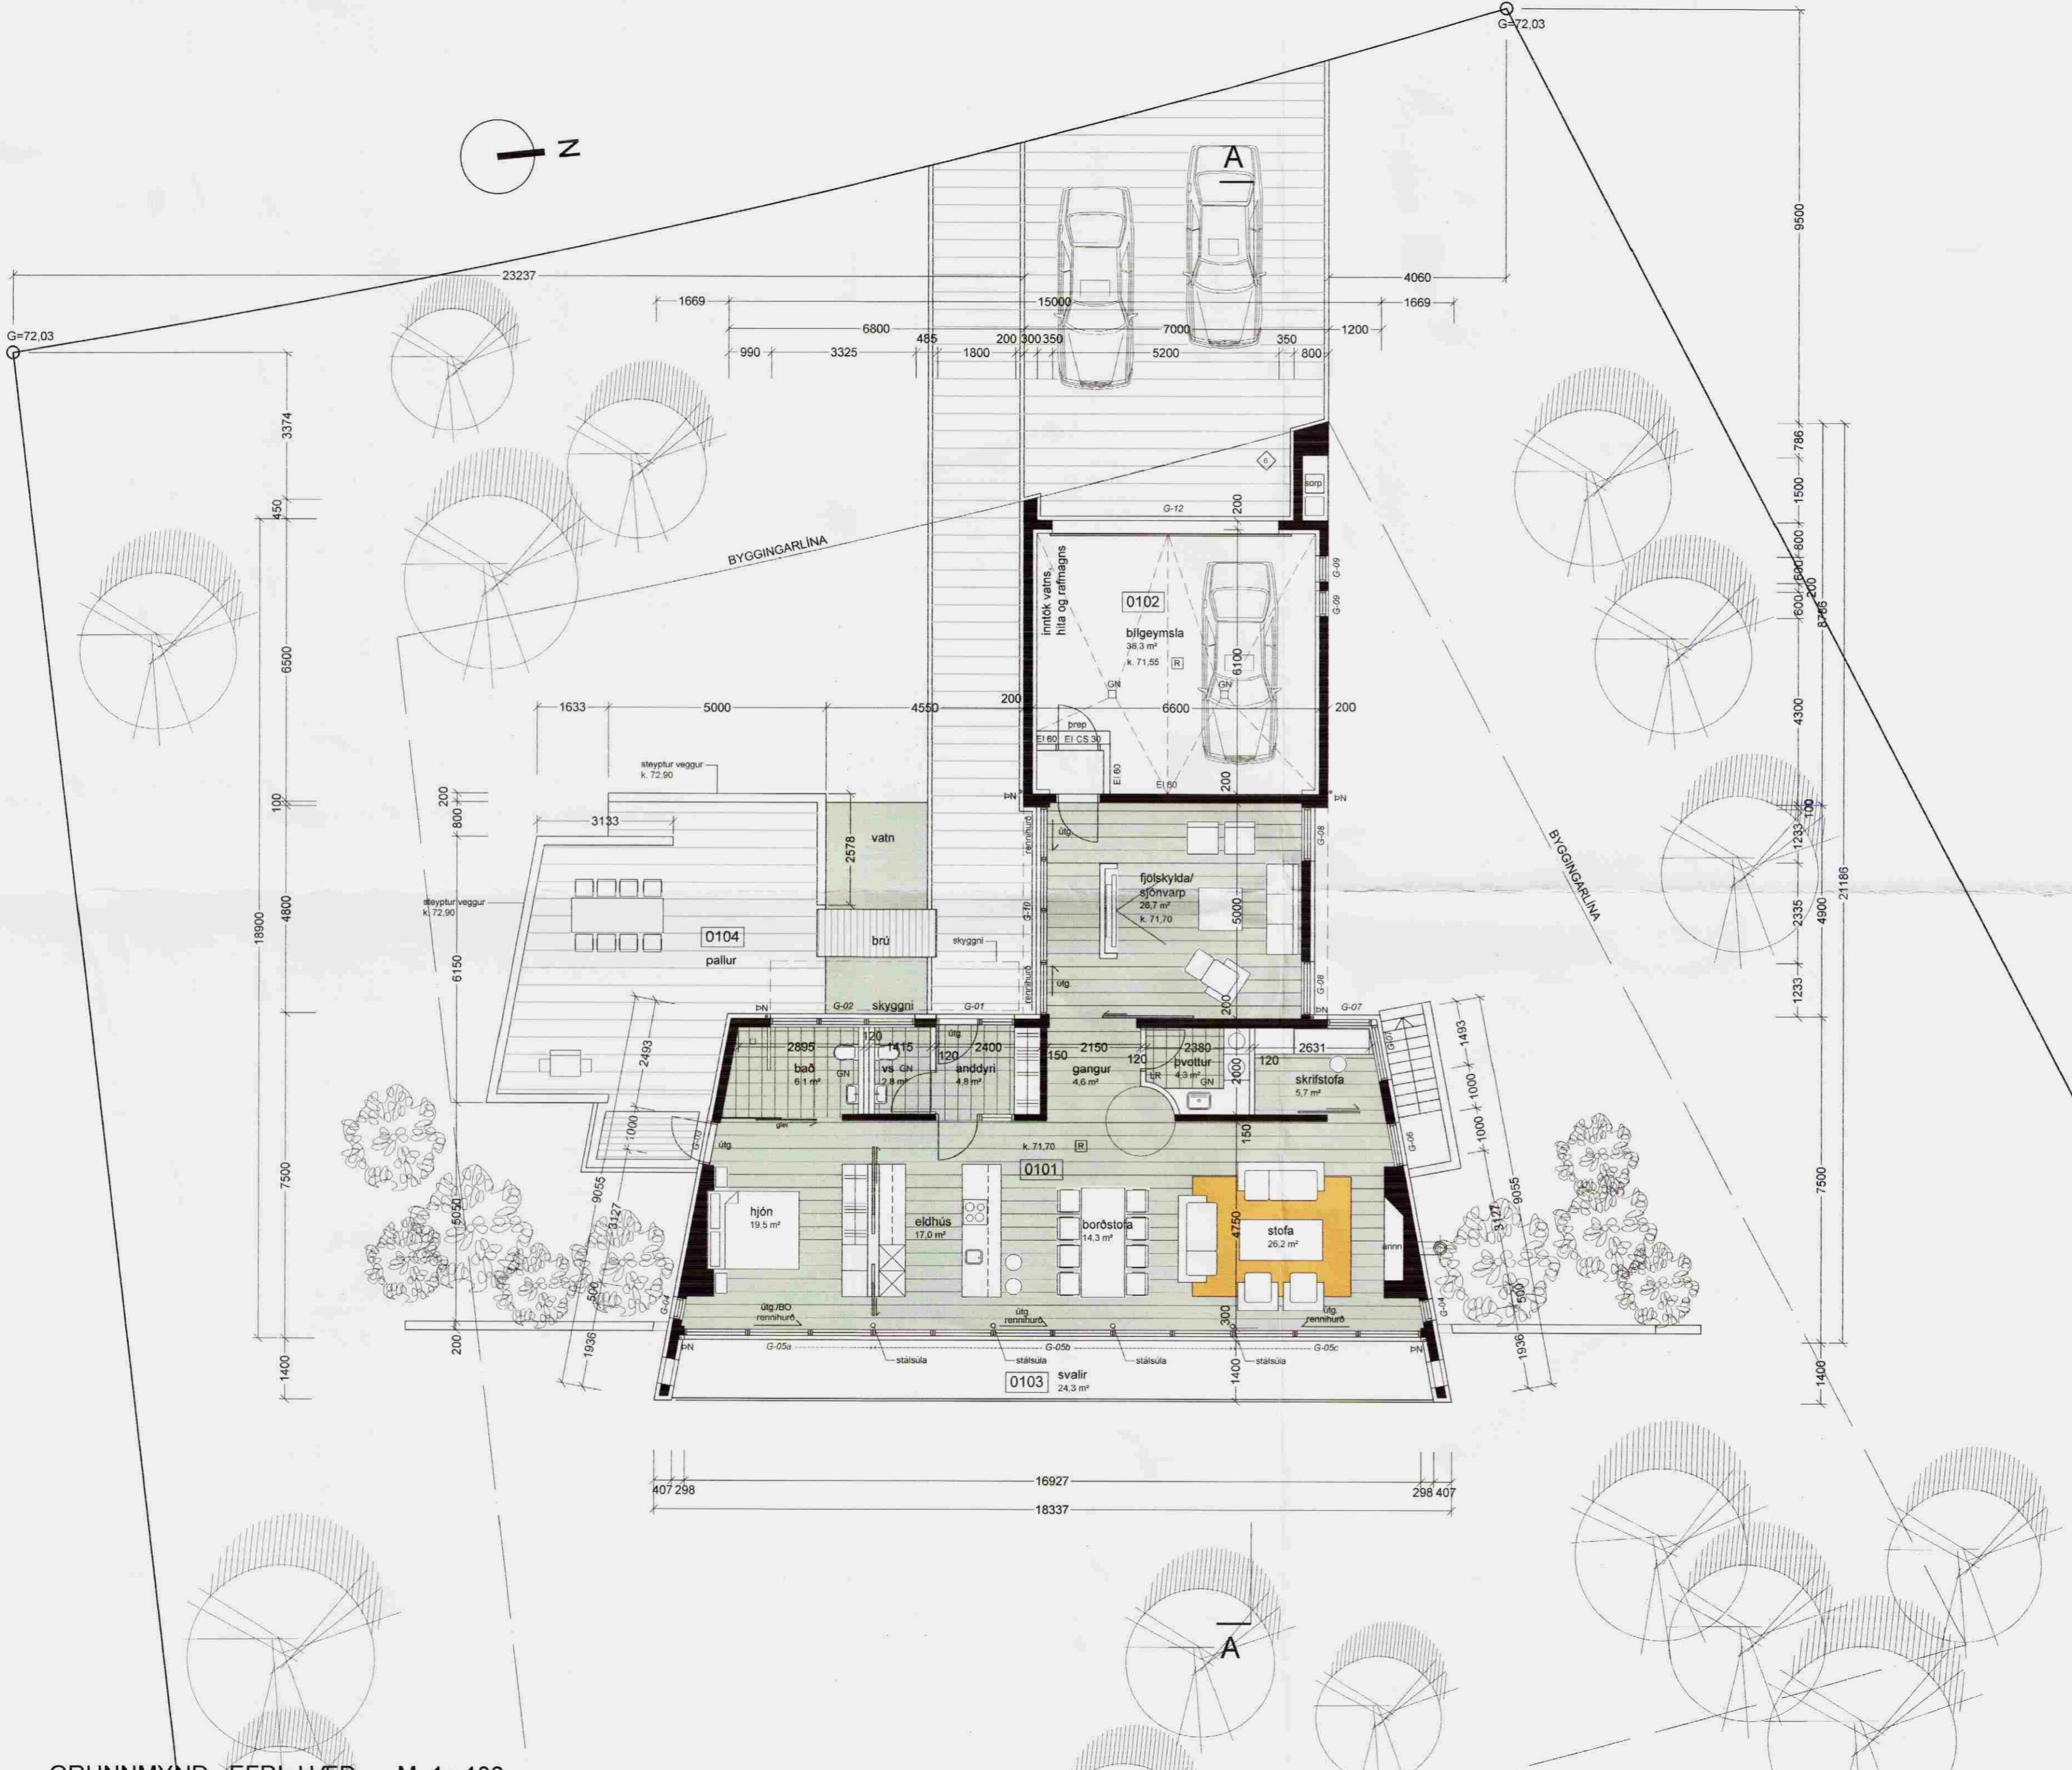

Samþykkt
10 JUNI 2008
Walter Kjarvald
Byggingarfulltrúi uppsveita Amessyslu

6	Skyggni framan við bilg. hurð, sorpg. færð	24.06.08
5	Hús fært til á lóð	24.06.08
Breyting Fylgirit Texti:		Daga: Samþ.
Verkheli:		
Verkhli:		
Teikninúmer:		
Mælikvarði:		1:3
Teiknað:		RA
Yfirfari:		
Samþykkt:		
Verknúmer:		0570
Útgáfudagur:		14.03.06
Teiknislóð:		
V:\11-Sumarhus\0570-Austurbyggð_1\0570-teikn\0570-adalupp\0570-vinnslu-jun08\0570-Aus		
Útrentað:		
Jun 25, 2008 - 14.05		