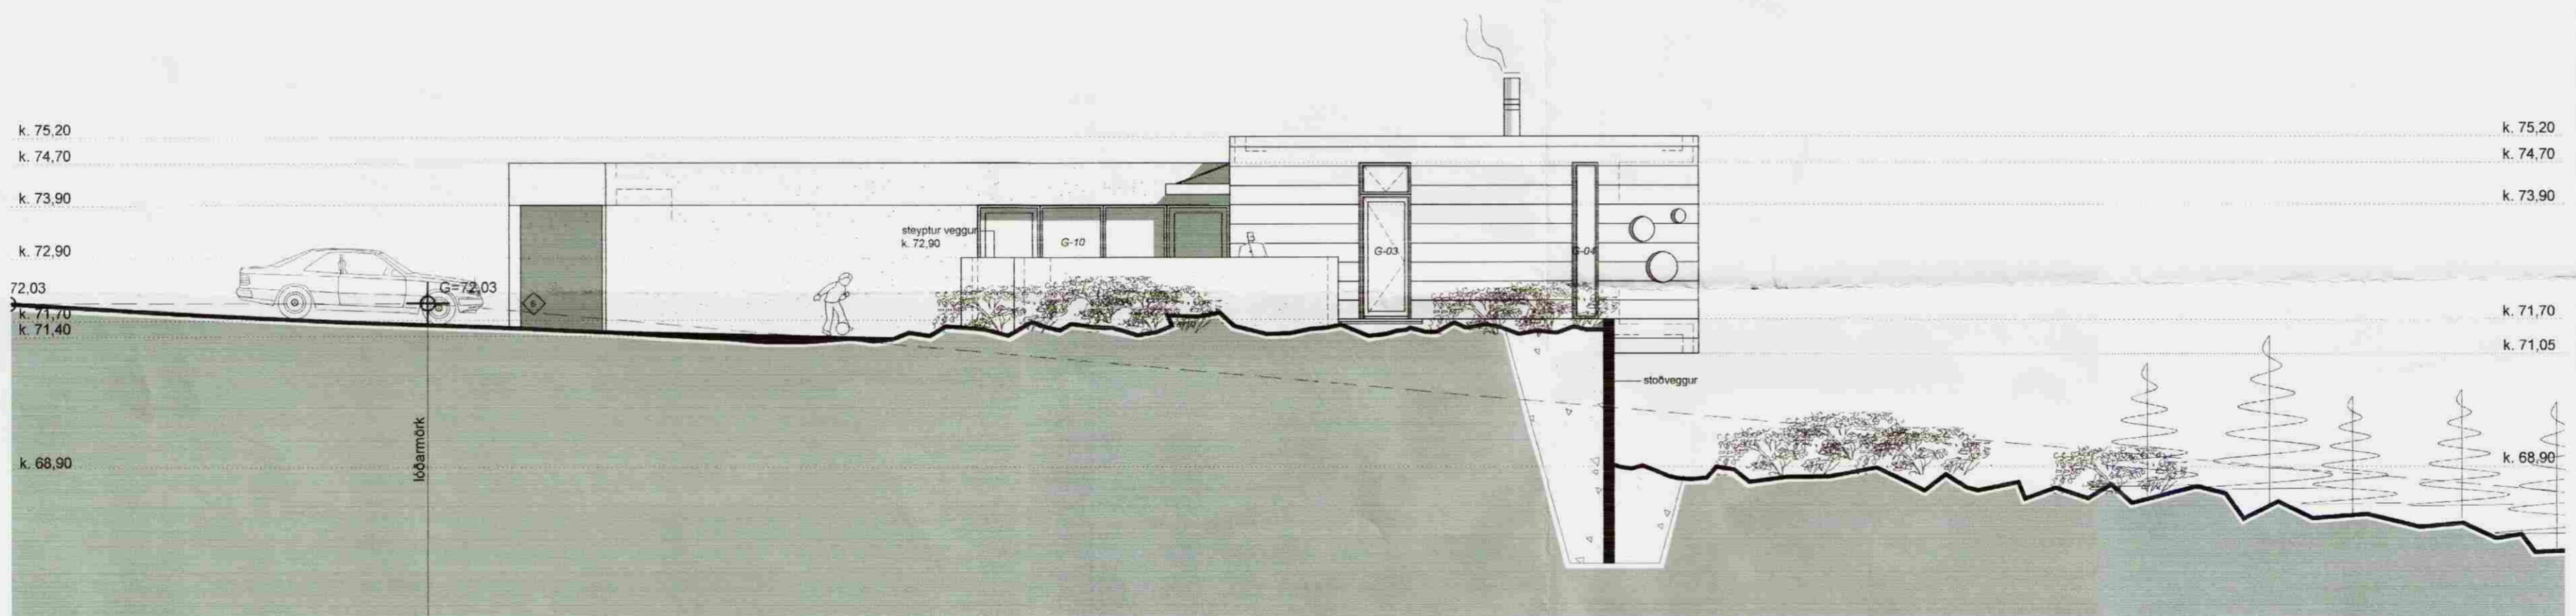

Samþykkt
 1027 MXXN2008
Sigr. Heiðjónsson
 Byggingartulltrúi, uppsveita Ármessýslu

ÚTLIT SUÐVESTUR M 1:100

ÚTLIT NORÐVESTUR M 1:100

⬡	Skyggni framán við bílg.hurð	24.06.08
⬡	Hús fært til á lóð	24.06.08
⬡	Millipósti í G-3 breytt	17.10.07
Breyting / Fylgirit / Texti		Dags: Samþ:

Verkheiti: **Austurbyggð 1**
 Laugarási

Verkhliuti:	útlit
Teiknínúmer:	1.5
Mælikvarði:	1:100
Teiknað:	RA
Yfirfarið:	
Samþykkt:	
Verknúmer:	0570
Útgáfudagur:	14.03.06
Teiknislóð:	V:11-Sumarhus/0570-Austurbyggð_1/0570-teikn/0570-adalupp/0570-i vinnslu-jun08/0570-Aus
Útprintað:	Jun 25, 2008 - 14:09