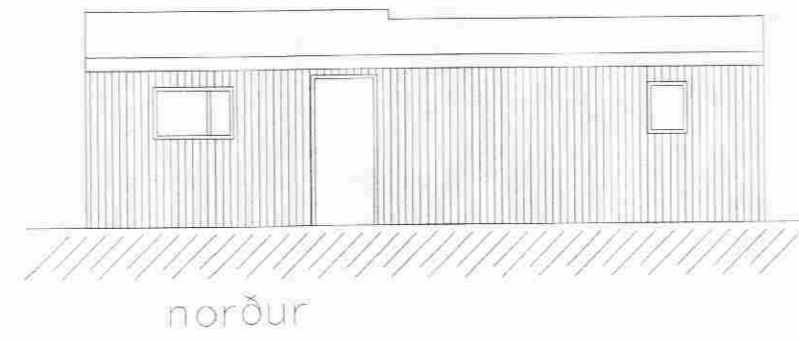

ÚTLIT FYRIR BREYTINGU

SAMPYKKT

16 DES. 2008

*Helgi Kjartan*  
Byggingaútlit og uppsetningu, Ámessýslu og Flóahætti

AFSTÖÐUMYND 1:500

<b>húsart</b> TEIKNISTOFA		kt: 550408-1120 Bæjarhrauni 2 220 Hafnarfirði s: 5174430 netfang husart@husart.is	
ÚTGAFA- 1	SKYRING- ÚTLIT HÚSS FYRIR BREYTINGU	DAGS- 10 OKT 08	LIANSMAÐ- GAH
NAFN HÖNNUÐAR- GÚSTAF ADOLF HERMANNSSON BYGGINGAFRÆÐINGUR KT. 091176-3789 S 517-4430 / 823-2222 E: gustaf@husart.is			
UNDIRSKRIFT OG KT. HÖNNUÐAR- <i>Gustaf Adolf Hermannsson</i> 08-1120 3789			
STÆRÐ- A2	MKV- 1:100	TEIKNAD- GAH	DAGS- 10 júl 2008
VERK- B-Gata lóð 20, Bláskógabyggð			TEIKNING NR- <b>A101</b>
SUMARHÚS VIÐBYGGING			VNR-