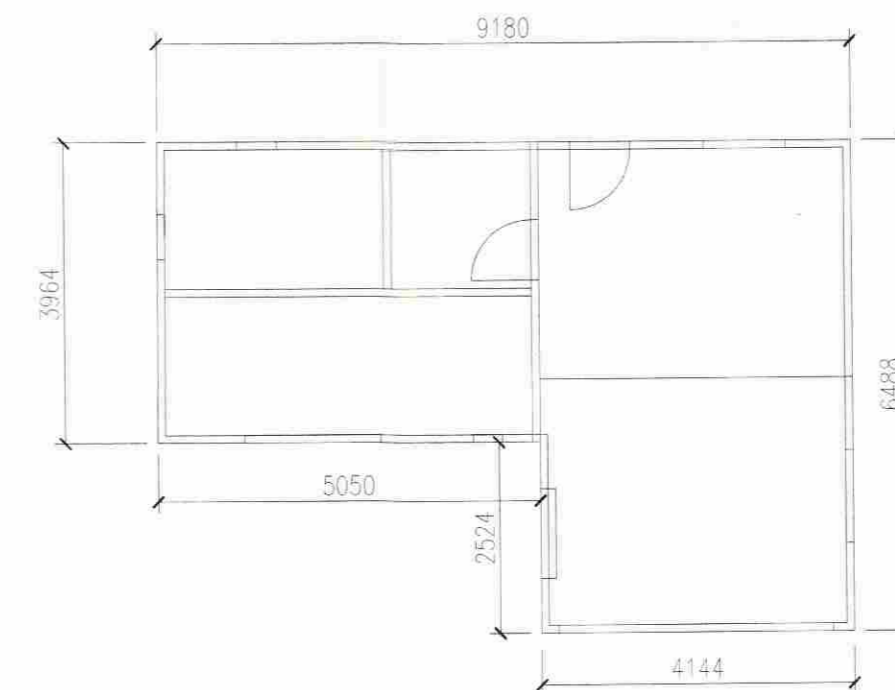

ÚTLIT FYRIR BREYTINGU

SAMPYKKT

16 DES. 2008

*Helgi Kjartan*  
Byggingaútlit og uppsetningu, Ámessýslu og Flóahætti

AFSTÖÐUMYND 1:500

<b>húsart</b> TEIKNISTOFA		kt: 550408-1120 Bæjarhrauni 2 220 Hafnarfirði s: 5174430 netfang husart@husart.is	
ÚTGAFA- 1	SKYRING- ÚTLIT HÚSS FYRIR BREYTINGU	DAGS- 10 OKT 08	LIANSMAÐ- GAH
NAFN HÖNNUÐAR- GÚSTAF ADOLF HERMANNSSON BYGGINGAFRÆÐINGUR KT. 091176-3789 S 517-4430 / 823-2222 E: gustaf@husart.is			
UNDIRSKRIFT OG KT. HÖNNUÐAR- <i>Gustaf Adolf Hermannsson</i> 08-1120 3789			
STÆRÐ- A2	MKV- 1:100	TEIKNAD- GAH	DAGS- 10 júl 2008
VERK- B-Gata lóð 20, Bláskógabyggð			TEIKNING NR- <b>A101</b>
SUMARHÚS VIÐBYGGING			VNR-