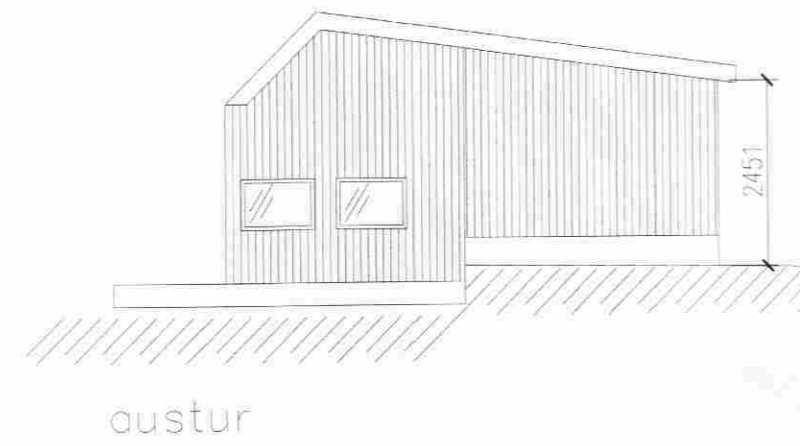

ÚTLIT FYRIR BREYTINGU

SAMPYKKT

16 DES. 2008

*Helgi Kjartan*  
Byggingaútlit og uppsetningu, Ámessýslu og Flóahætti

AFSTÖÐUMYND 1:500

<b>húsart</b> TEIKNISTOFA		kt: 550408-1120 Bæjarhrauni 2 220 Hafnarfirði s: 5174430 netfang husart@husart.is	
ÚTGAFA- 1	SKYRING- ÚTLIT HÚSS FYRIR BREYTINGU	DAGS- 10 OKT 08	LIANSMAÐ- GAH
NAFN HÖNNUÐAR- GÚSTAF ADOLF HERMANNSSON BYGGINGAFRÆÐINGUR KT. 091176-3789 S 517-4430 / 823-2222 E: gustaf@husart.is			
UNDIRSKRIFT OG KT. HÖNNUÐAR- <i>Gustaf Adolf Hermannsson</i> 08-1120 3789			
STÆRÐ- A2	MKV- 1:100	TEIKNAD- GAH	DAGS- 10 júl 2008
VERK- B-Gata lóð 20, Bláskógabyggð			TEIKNING NR- <b>A101</b>
SUMARHÚS VIÐBYGGING			VNR-