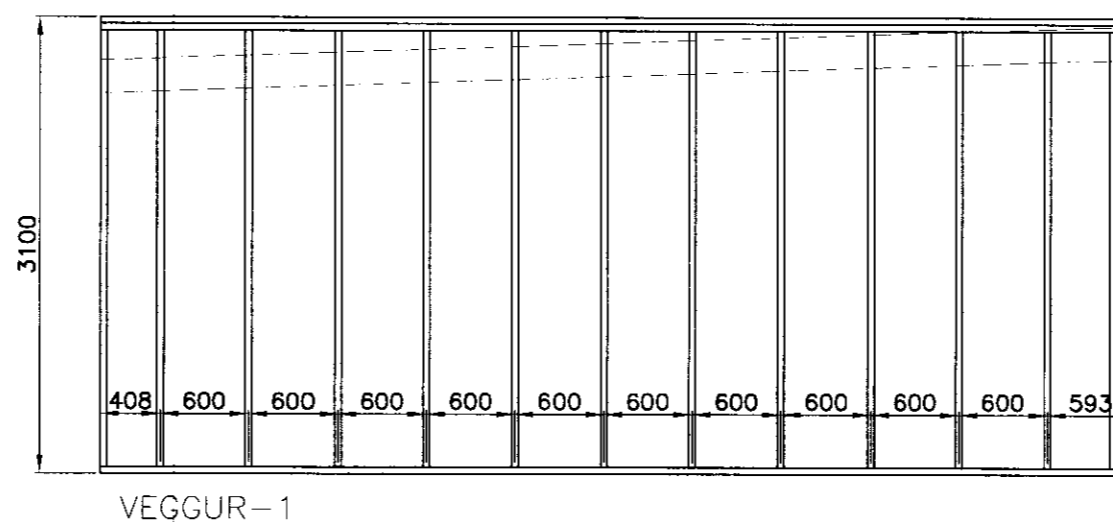

SAMNEGLING HORNA:
GN30/90 c/c100
EINFÖLD RÖÐ

VEGGLEGJUR SKARIST UM AMK.
1200mm.
NEGLING: GN30/90 c/c 150.

VERKFRÆÐISTOFA ARBORGAR ehf
AUSTURVEGI 89 800 SELFOSSI
SÍMI 480 4800 FAX 480 4801
www.verkarborg.is verkarborg@verkarborg.is