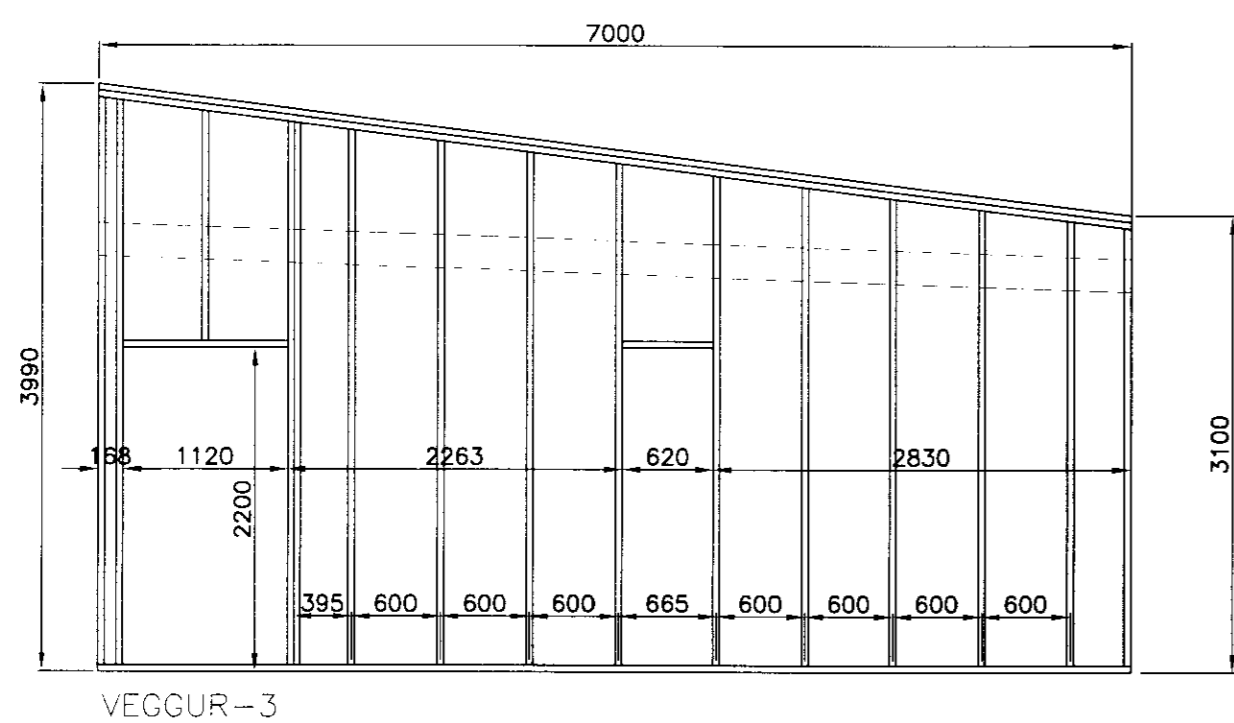

SAMNEGLING HORNA:
GN30/90 c/c100
EINFÖLD RÖÐ

VEGGLEGJUR SKARIST UM AMK.
1200mm.
NEGLING: GN30/90 c/c 150.

VERKFRÆÐISTOFA ARBORGAR ehf
AUSTURVEGI 89 800 SELFOSSI
SÍMI 480 4800 FAX 480 4801
www.verkarborg.is verkarborg@verkarborg.is