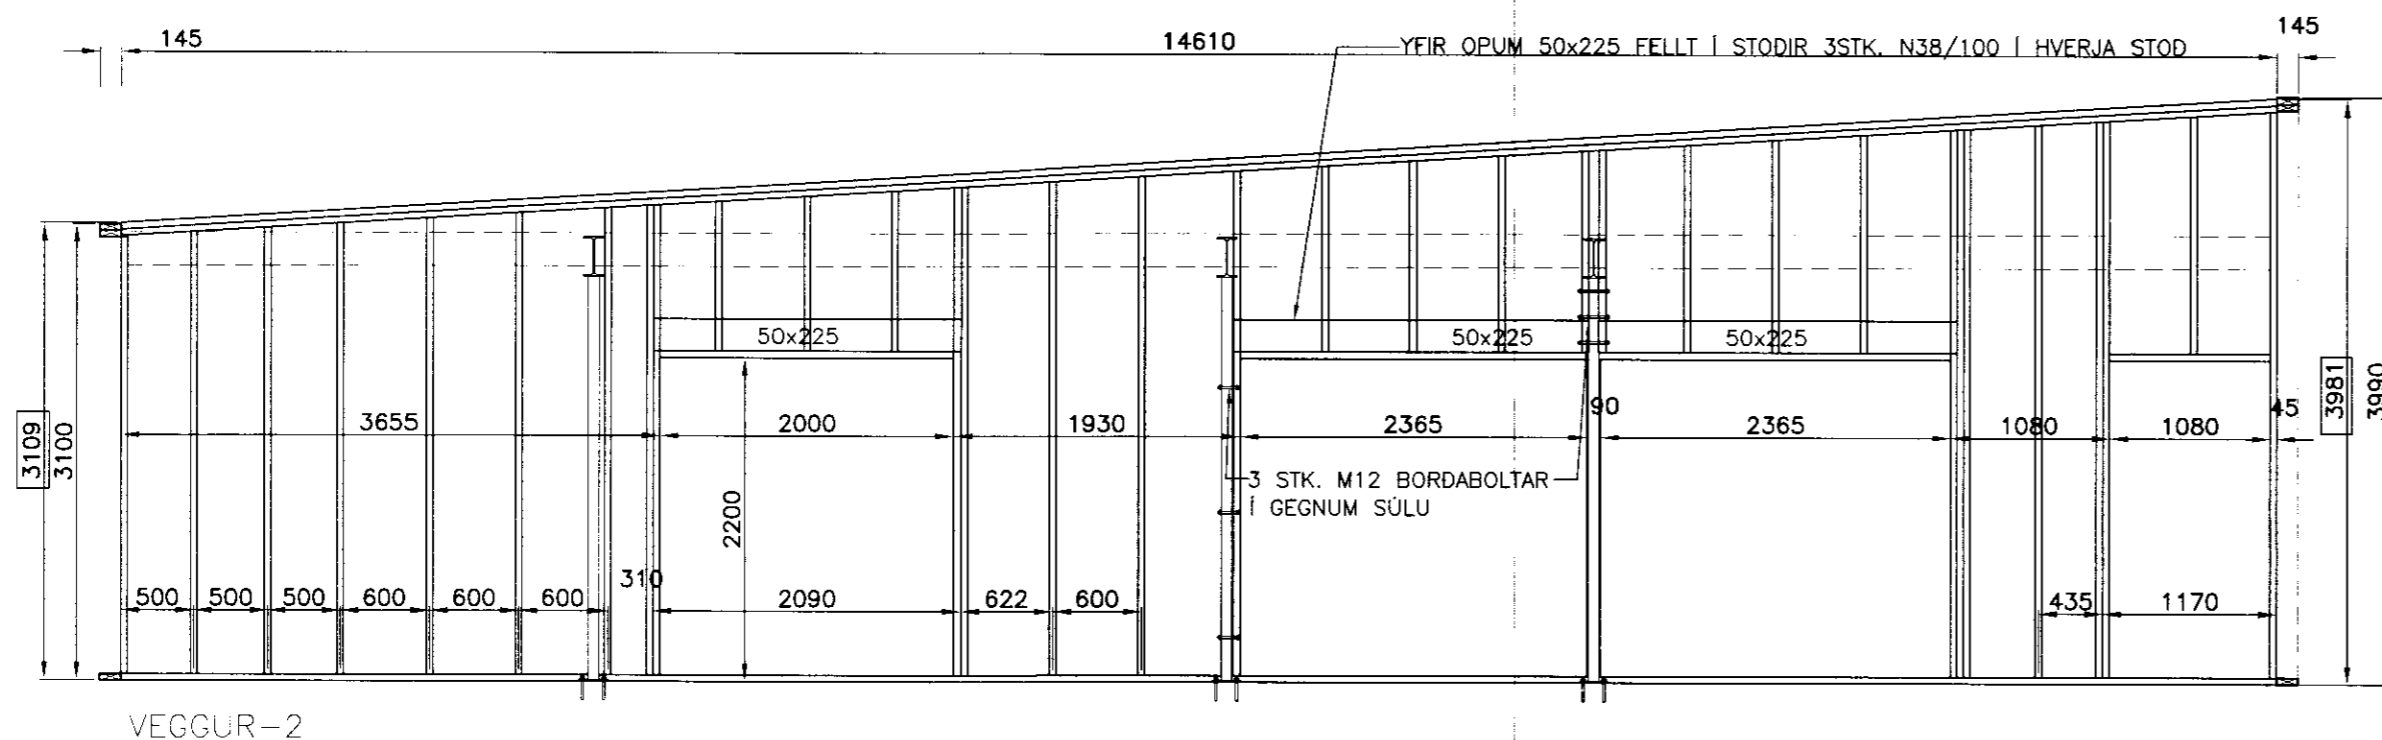

SAMNEGLING HORNA:
GN30/90 c/c100
EINFÖLD RÖÐ

VEGGLEGJUR SKARIST UM AMK.
1200mm.
NEGLING: GN30/90 c/c 150.

VERKFRÆÐISTOFA ARBORGAR ehf
AUSTURVEGI 89 800 SELFOSSI
SÍMI 480 4800 FAX 480 4801
www.verkarborg.is verkarborg@verkarborg.is