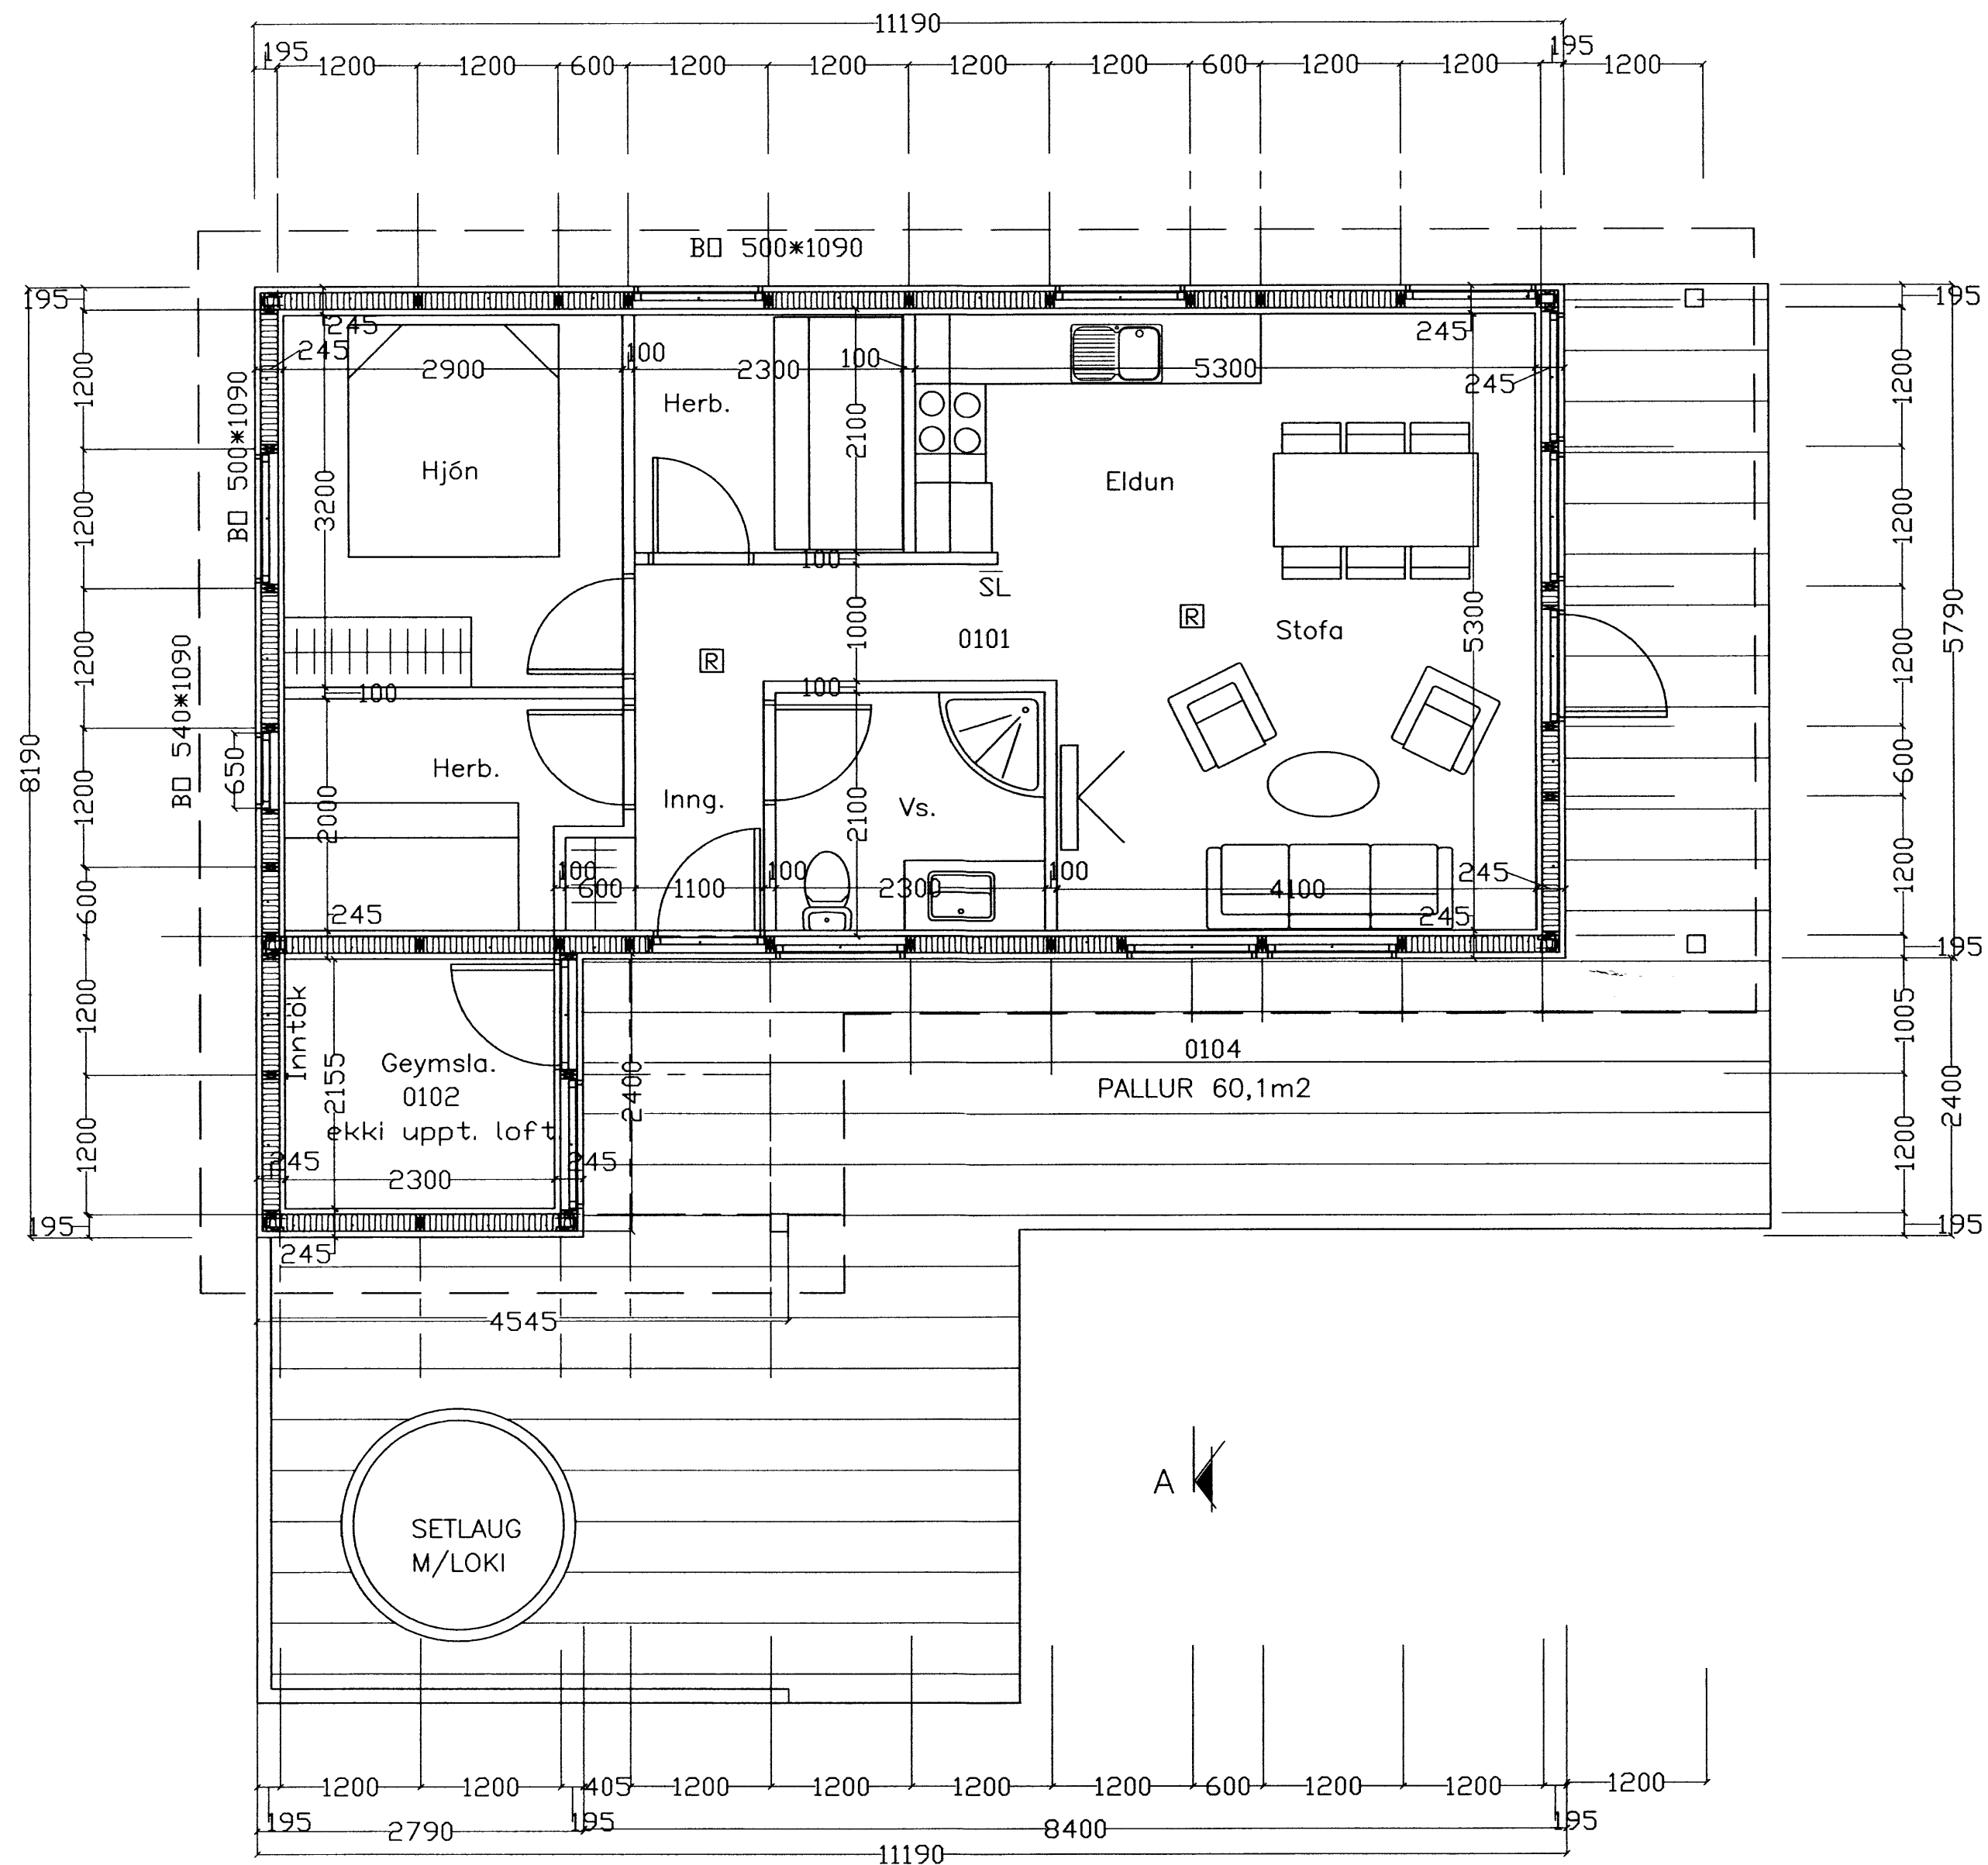

SAMBYKKT
 18 JULI 2012
Ragn Kjalann
 Bygginguáttíðniupplýsingar, Ámóssýslu og Flóah.

SNEIÐMYND A-A

- ☐ = REYKSKYNJARI
- BO = BJÖRGUNAROP
- SL = SLÄKKVITÆKI

SGHUS		AUSTURVEGI 69 800 SELFOSSI SMÍ 482 3850 FAX 482 3851 NETFANG sghus@sghus.is VEFFANG www.sghus.is	
BREKKUHEIÐI 1			
Grunnmynd og sneiðmynd			Kvarði 1:50
HANNAÐ:	TEIKNÁÐ:	DAGSETNIG:	VERKNÓMÉR:
Kjartan Sigurðsson kt. 121066-5809	Kjartan Sigurðsson kt. 121066-5809	19.06.2012	11021
SKRÁARNAFN:	SAMBYKKT	TEIKNING NÖMÉR:	
brekkuheidi1.dwg	<i>[Signature]</i>	A-102	