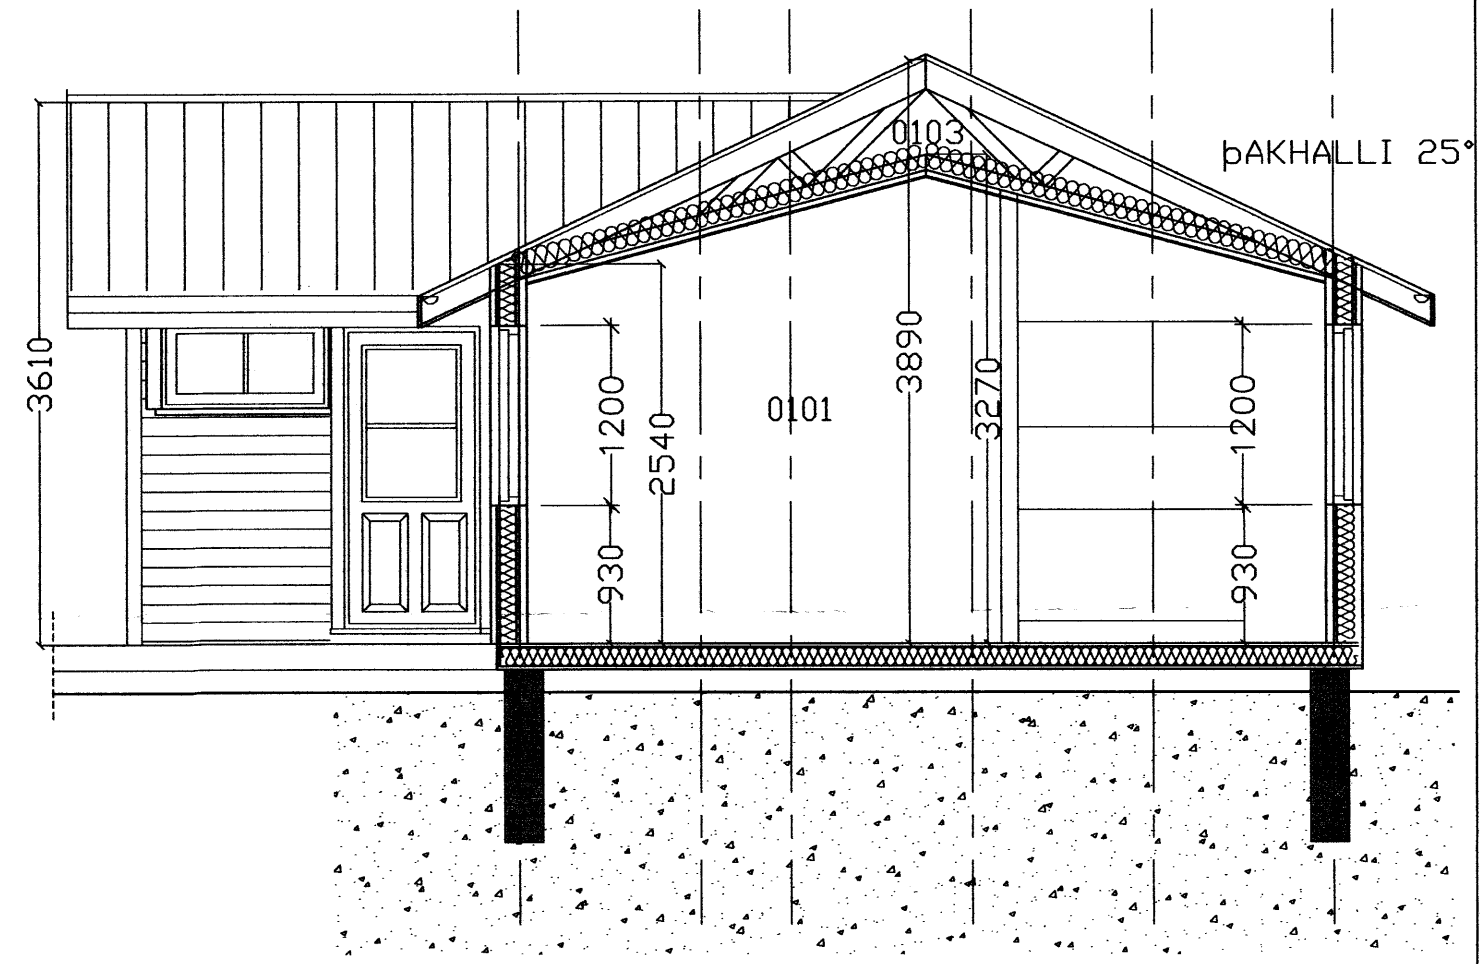

SAMBYKKT
 18 JULI 2012
Ragn Kjalann
 Bygginguáttíðniupplýsingar, Ámóssýslu og Flóah.

SNEIÐMYND A-A

- ☐ = REYKSKYNJARI
- BO = BJÖRGUNAROP
- SL = SLÄKKVITÆKI

SGHUS		AUSTURVEGI 69 800 SELFOSSI SMÍ 482 3850 FAX 482 3851 NETFANG sghus@sghus.is VEFFANG www.sghus.is	
BREKKUHEIÐI 1			
Grunnmynd og sneiðmynd			Kvarði 1:50
HANNAÐ:	TEIKNÁÐ:	DAGSETNIG:	VERKNÓMÉR:
Kjartan Sigurðsson kt. 121066-5809	Kjartan Sigurðsson kt. 121066-5809	19.06.2012	11021
SKRÁARNAFN:	SAMBYKKT	TEIKNING NÖMÉR:	
brekkuheidi1.dwg	<i>[Signature]</i>	A-102	