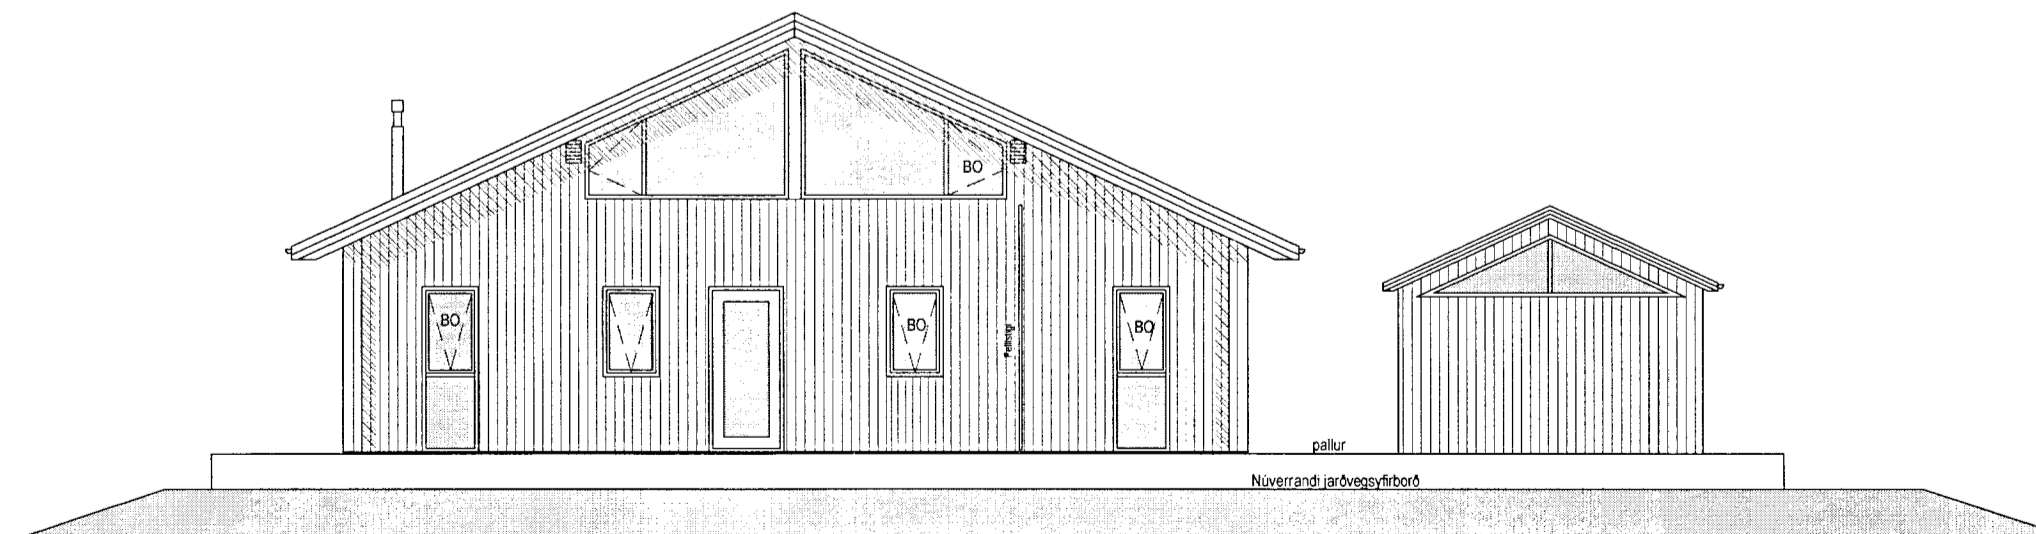

SAMPYKKT
 19. SEPT. 2012
Alex Vignir
 Byggingafræðingur og Flóahafi

Suðlæg hlíð
 Mkv 1:100

Vestlæg hlíð
 Mkv 1:100

Austlæg hlíð
 Mkv 1:100

Austlæg hlíð
 Mkv 1:100

Norðlæg hlíð
 Mkv 1:100

SKÝRINGAR

- | | | |
|----------------------|------|-------------------|
| [SI] SLÖKKVITÆKI | 0.00 | KÓTAR Á GRUNNMYND |
| [R] REYKSKYNJARI | 0.00 | KÓTAR Á SNÍMÝNDUM |
| BO BJÖRGUNAROP | LR | LOFTRÆSING |
| [0101] NOTEINGANÚMÉR | GN | GÓLFNÍÐURFALL |