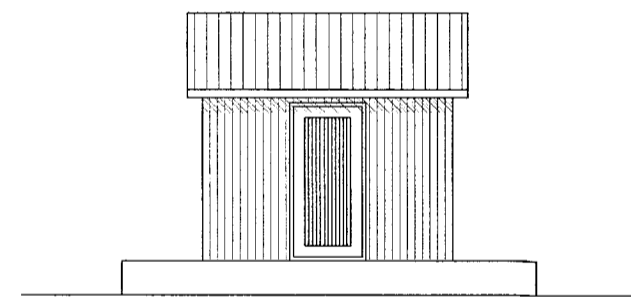

Austlæg hlíð
Mkv 1:100