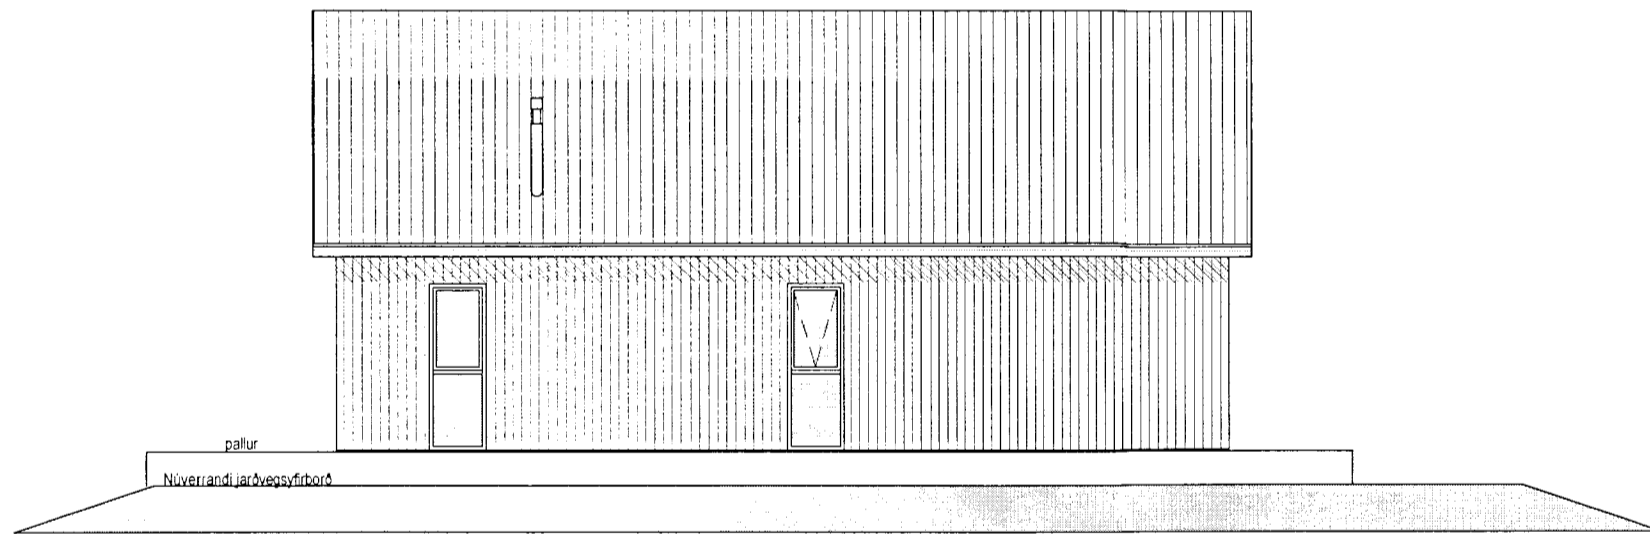

Austlæg hlíð
Mkv 1:100