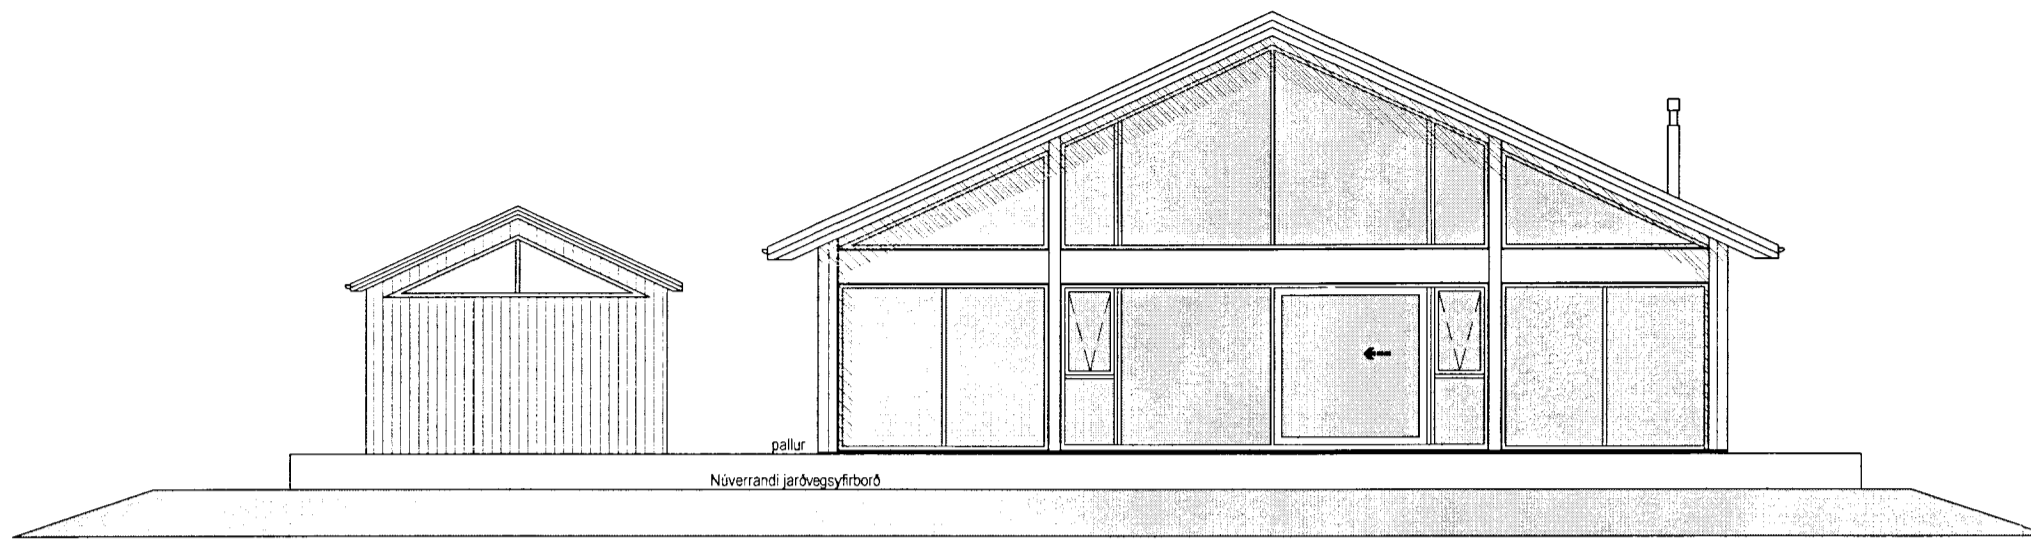

SAMPYKKT
19. SEPT. 2012
Alex Vignir
Byggingafræðingur og Flóahafi

Suðlæg hlíð
Mkv 1:100