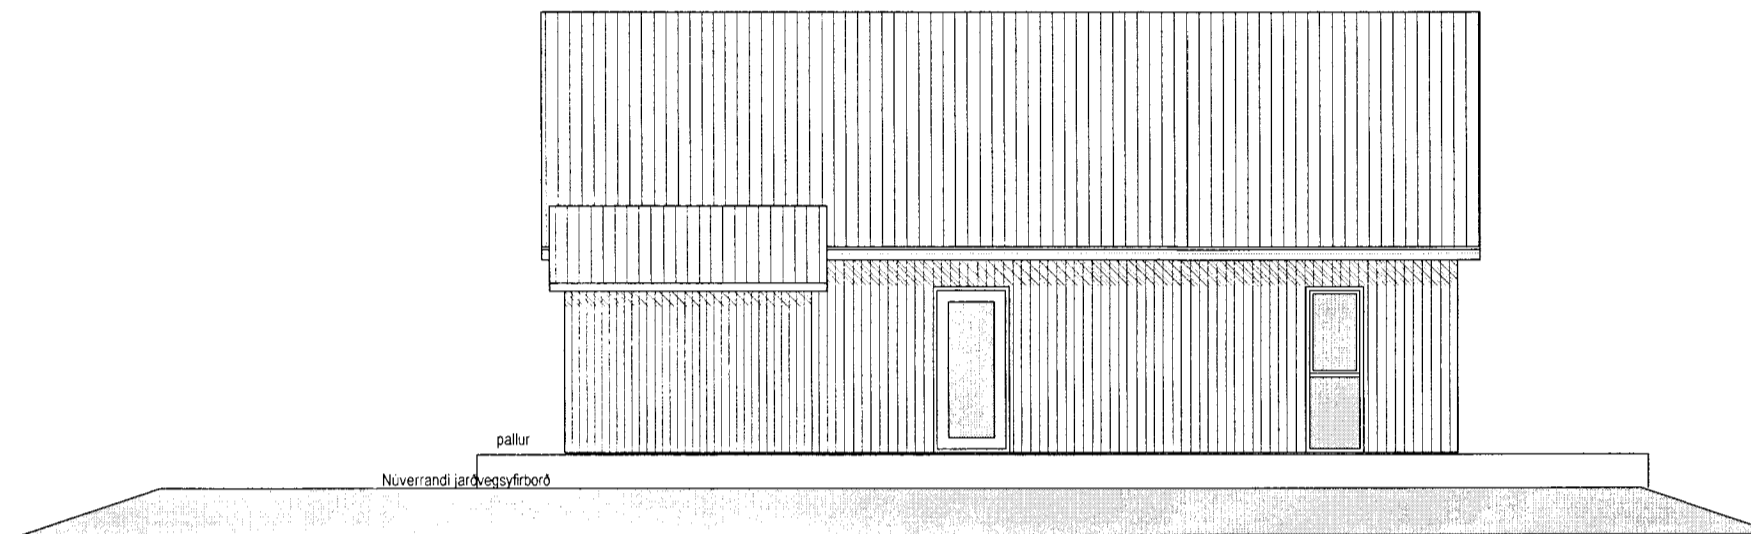

SAMPYKKT
 19. SEPT. 2012
Alex Vignir
 Byggingafræðingur og Flóahafi

Suðlæg hlíð
 Mkv 1:100

Vestlæg hlíð
 Mkv 1:100

Austlæg hlíð
 Mkv 1:100

Austlæg hlíð
 Mkv 1:100

Norðlæg hlíð
 Mkv 1:100

SKÝRINGAR

- | | | |
|----------------------|------|-------------------|
| [SI] SLÖKKVITÆKI | 0.00 | KÓTAR Á GRUNNMYND |
| [R] REYKSKYNJARI | 0.00 | KÓTAR Á SNÍMÝNDUM |
| BO BJÖRGUNAROP | LR | LOFTRÆSING |
| [0101] NOTEINGANÚMÉR | GN | GÓLFNÍÐURFALL |