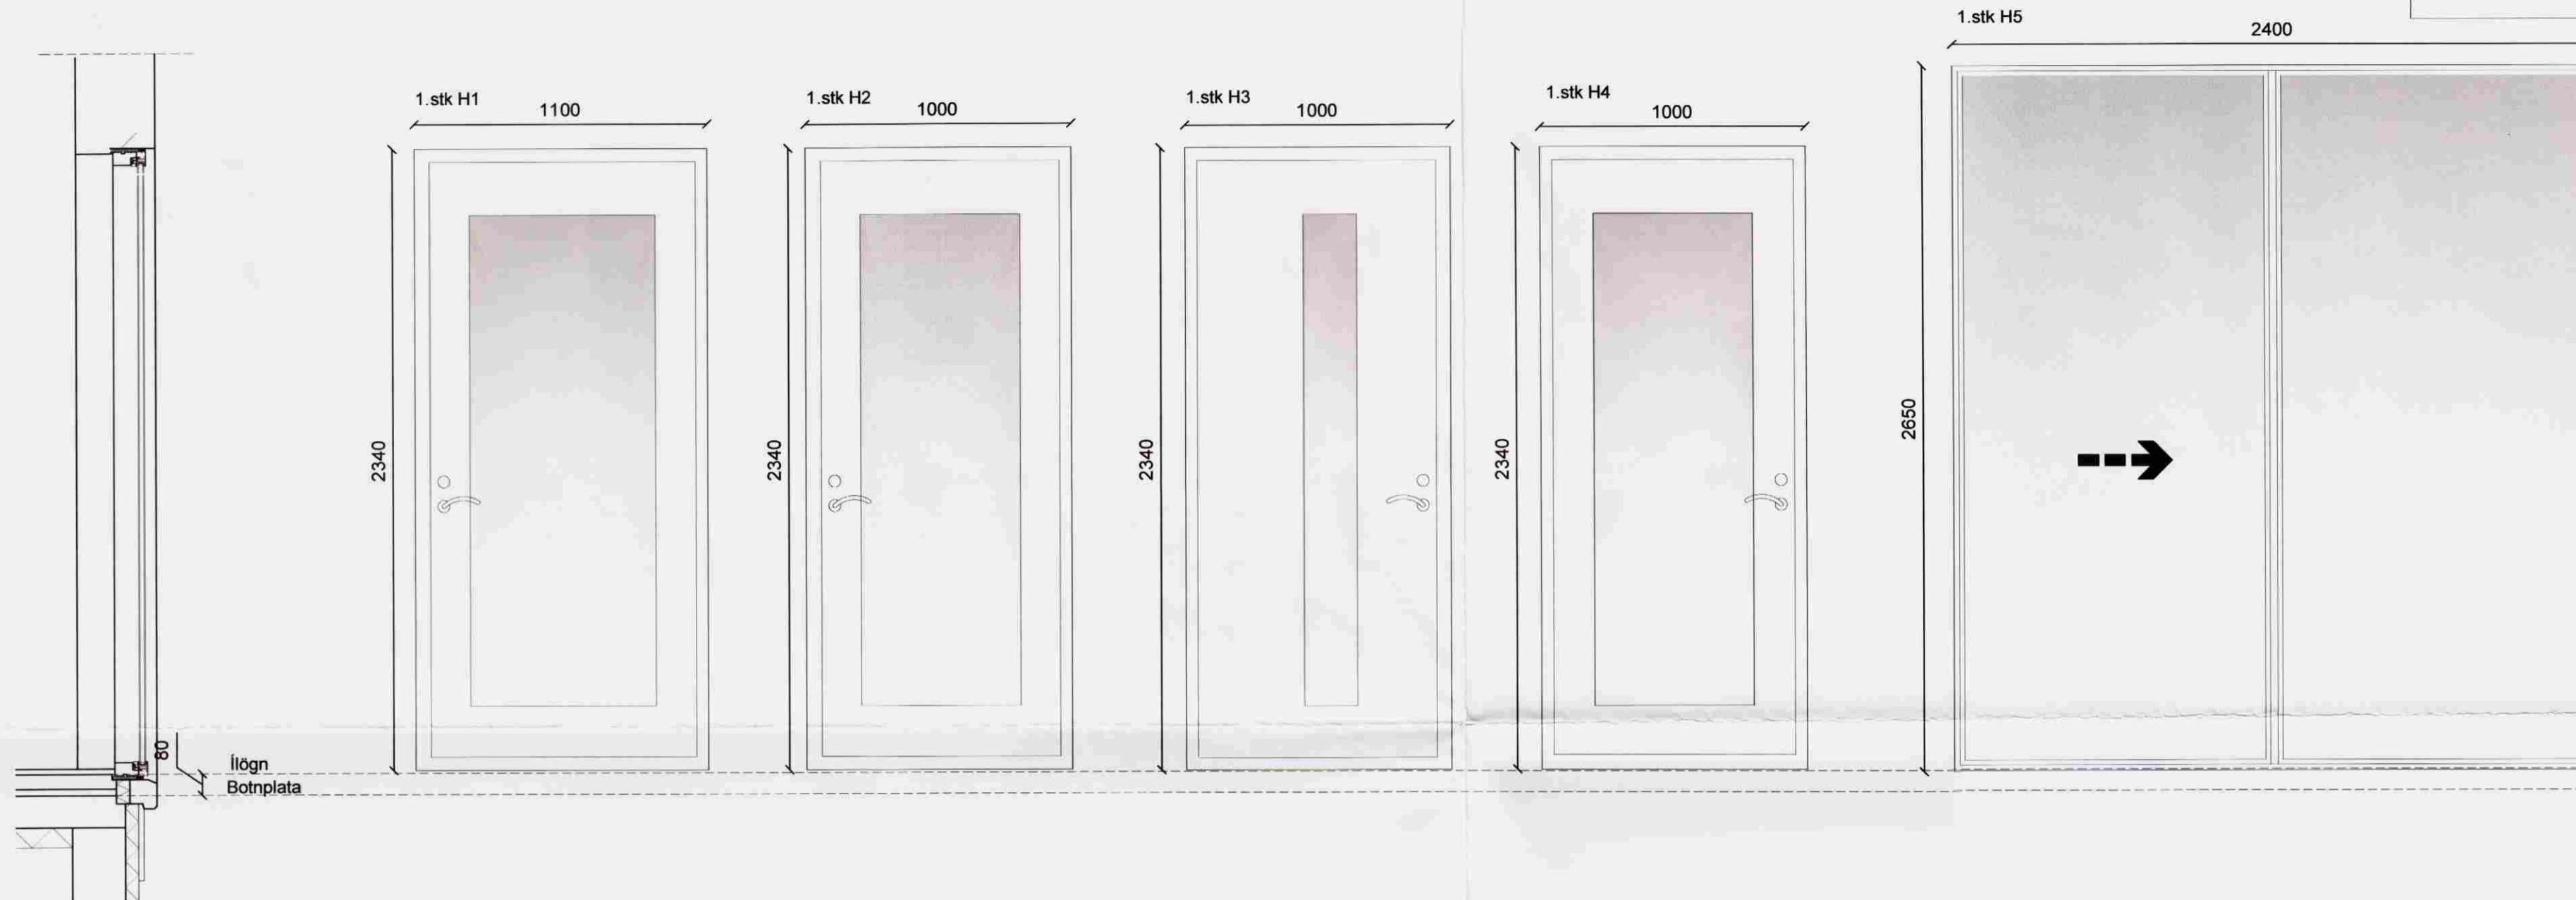

ALMENNT:
GLUGGAR ERU AL-TRE GLUGGAR LJÓSGRÁIR AD LIT.
OPNANLEG FÓG Í GLUGGUM G2 OG G3 ERU MED RAFSTYRDI
OPNUN OG ÞAR TIL GERÐUM OPNUNARBÚNAÐI OG
RAFTENINGU Í SÉR.

OPNANLEGIR GLUGGAR SKULU VERA Á SLEDBRAUTUM OG
ERU TOPPHENGDIR. ALLAR LÆSINGAR OG FESTJARN
SKULU VERA ÚR RYÐFRÍU STÁLI.

GERT ER RÁÐ FYRIR AD HURDIR SÉU MED ALÞRÓSKULD.
ENDURSKOÐA ÞARF HÆÐ HURÐAR VERÐI BREYTING ÞAR Á.

Samþykkt
08. Júlí 2008
Byggingartulltrúi uppveita Amessýslu

Pro-Ark teiknistofa

Brattholt

07-067

Glugga/hurðateikning

Eiríkur Vignir Pálsson BFI Kt: 010875-4179

Kjartan Sigurbjartsson BFI

Kt: 190275-5319

Teikn. EVP
Dags. April 2008
Mkv. 1:100

01.06-A