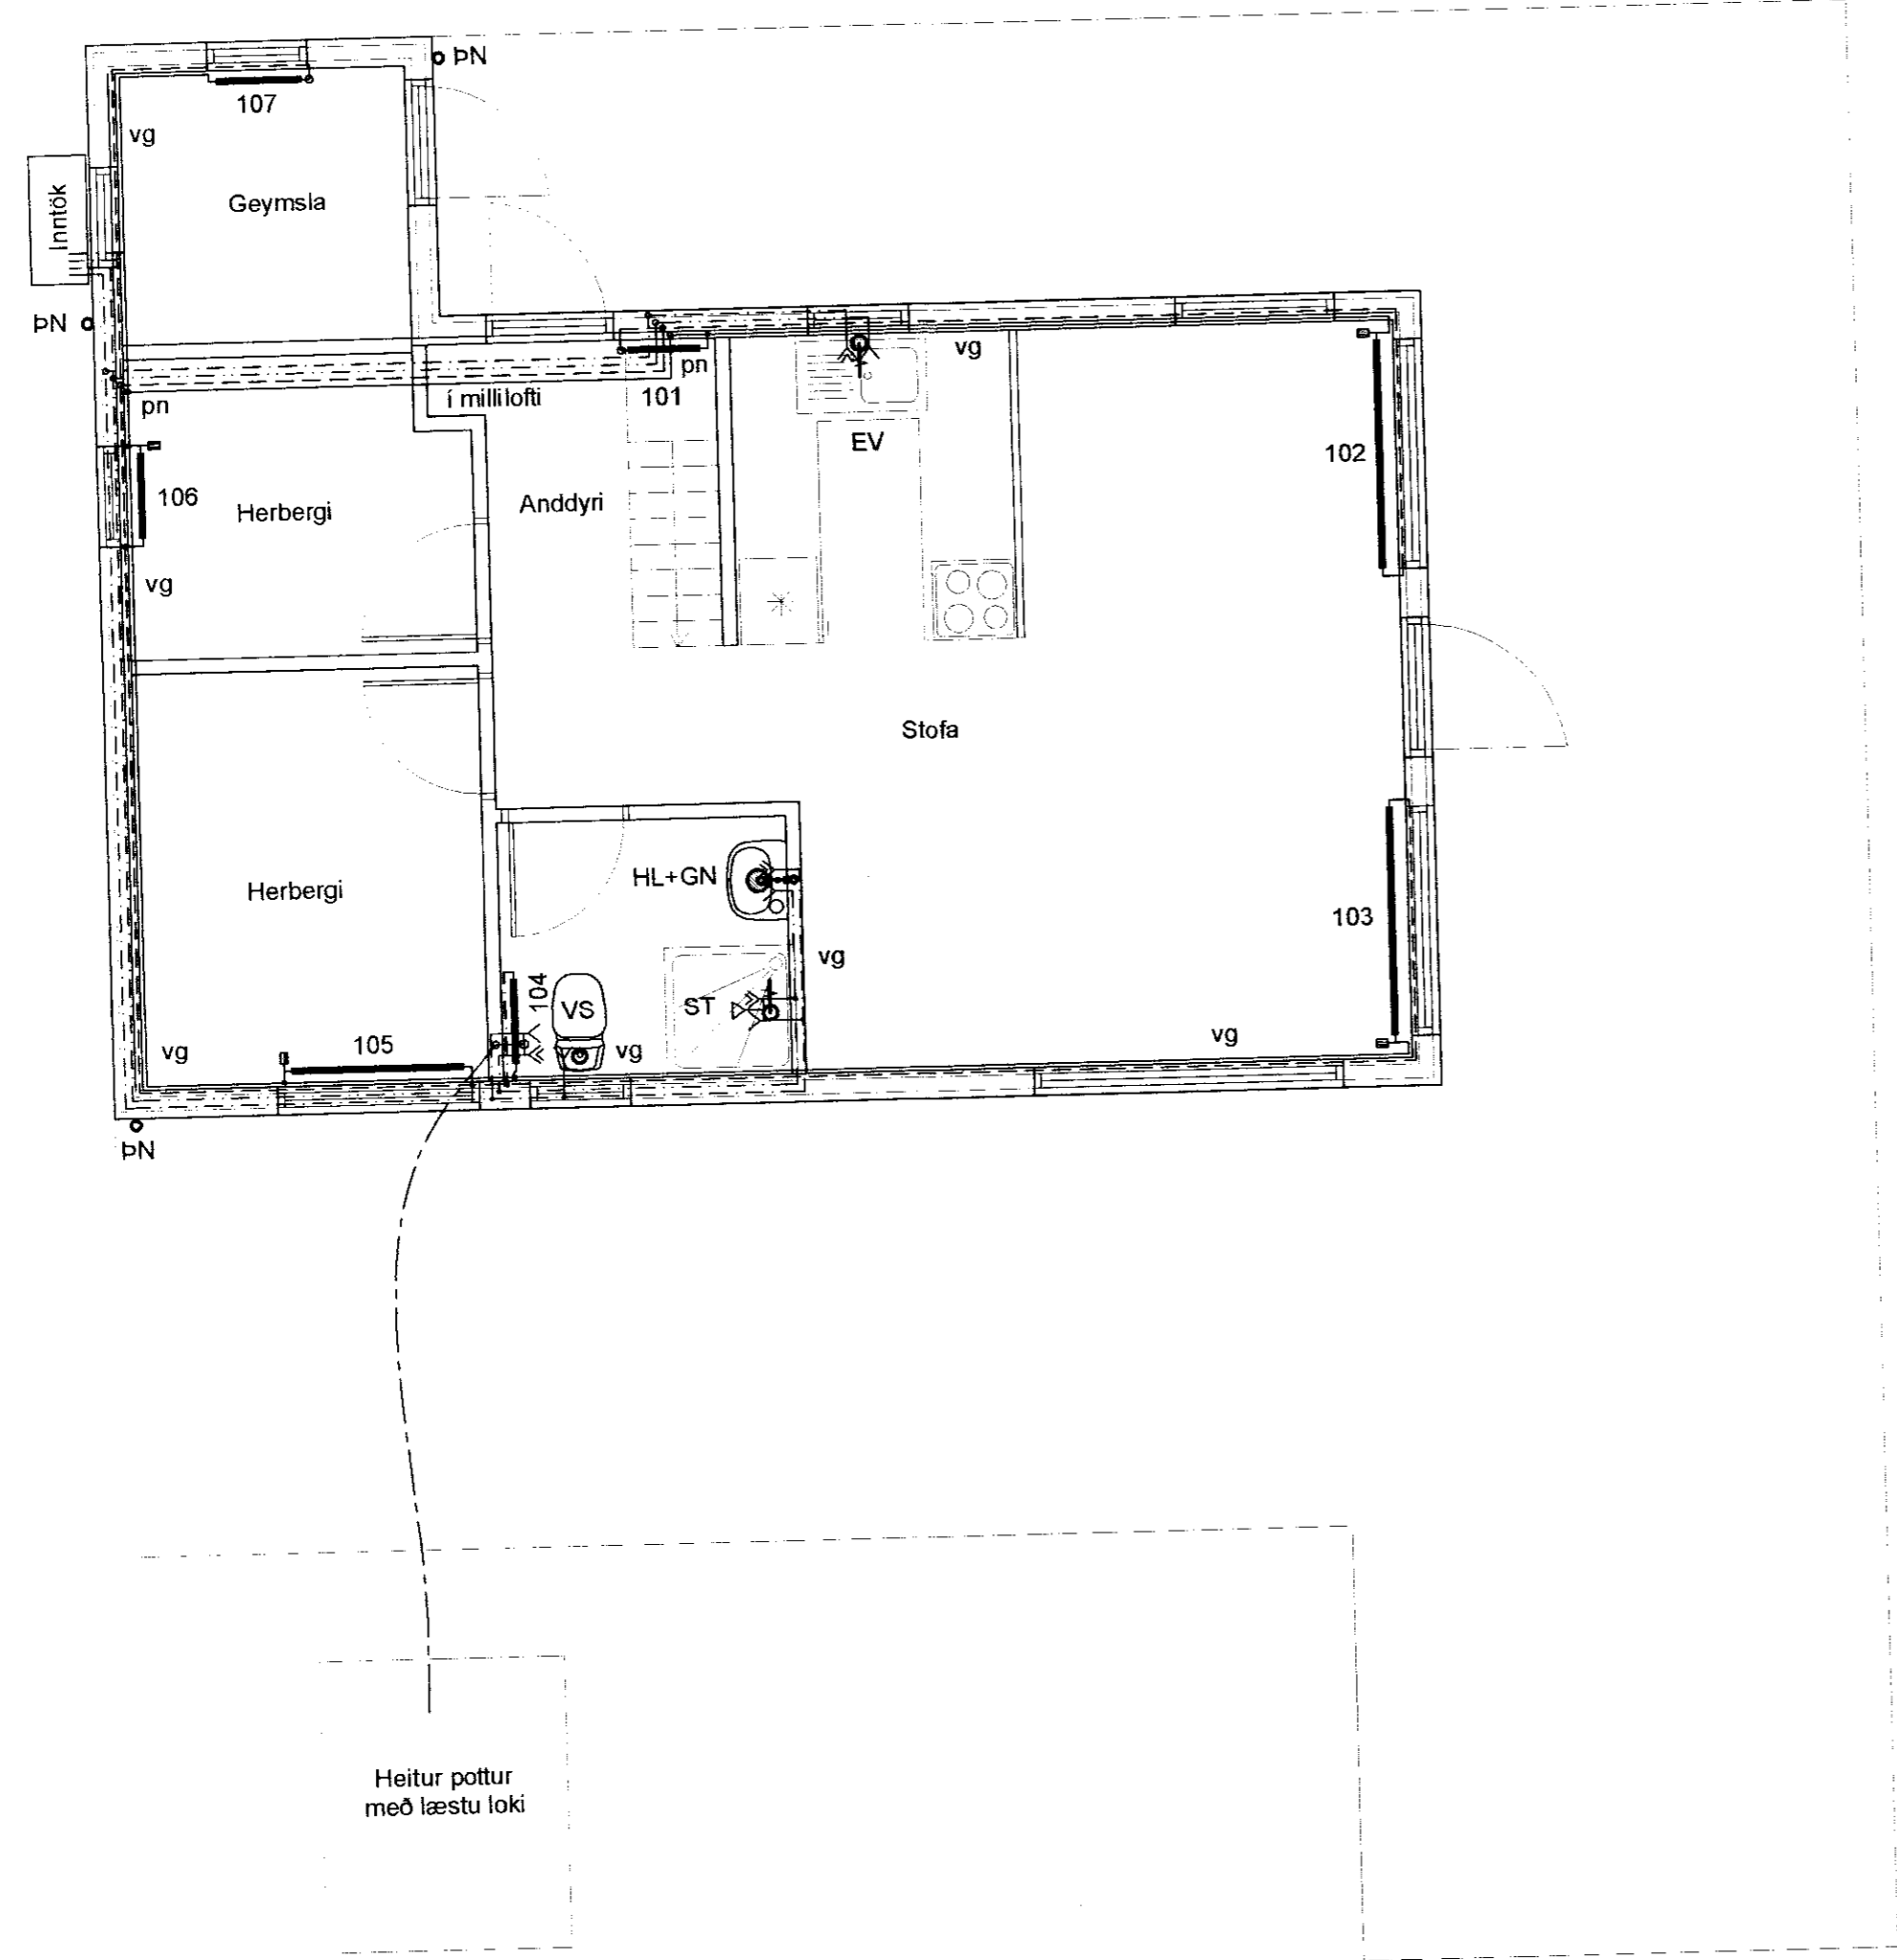

GRUNNMYND 1:50

MÓTTAKIÐ
 28.11.2010
 Guðni Þórisson

Staðfesta skal á staðnum með mælingum, hvort stærð valdra ofna passi undir glugga, áður en ofnar eru pantaðir.
 Ofnar deila-t=40°C Ofnatengi = 10mm
 Ofnlokar af gerðinni Heimeier / F= Framrás B= Bakrás
 V= Vatnshitastýrður L= Loftshitastýrður T= breiferi á vegg

Ofn nr	Rými nr	Rýmis notkun	wött/kist	ofnategund	ath.	festing	stútar	ofnloki	stilla-tala	fjöldi
		Anddyri	516	P21-600/500		vegg	A+B+C+D	BV		1
101		Stofa / eldhús	1216	P21-400/1600		vegg	A+B+C+D	FL		1
102		Stofa / eldhús	1216	P21-400/1600		vegg	A+B+C+D	FL		1
103		Snyrting	379	P11-500/600		vegg	A+B+C+D	BV		1
104		Herbergi 1	1080	P21-500/1200		vegg	A+B+C+D	FL		1
105		Herbergi 2	540	P21-500/600		vegg	A+B+C+D	FL		1
106		Herbergi 2	540	P21-500/600		vegg	A+B+C+D	FL		1
107		Geymsla	540	P21-500/600		vegg	A+B+C+D	BV		1
Samtals				Orkugjafi alls wött/kist		5487		Fjöldi ofna alls		7
				Framrásarlokar		7		Bakrásarlokar		3

- SKÝRINGAR Á TÁKNUM Í GRUNNMYND.
- BK: Baðkar
 - EL: Eldvarnarloka
 - EV: Eldhúsvaskur
 - GK: Garðkrani
 - GN: Gólfniðurfali
 - GNL: Gólfniðurfali m.lyktaloka
 - HL: Handlaug
 - HR: Hreinsistútur
 - KT: Gólfkoti
 - NF: Niðurfallsbrunnur
 - SI: Fallstammi & númer
 - SA: Fallstammi auka
 - SK: Skolkrani
 - SN: Svalaniðurfali
 - ST: Steypibað
 - SV: Skólvascur
 - UP: Uppvottavél
 - VS: Vatnssalerni
 - PN: Þakniðurfali
 - PL: Þrýsti loft
 - PS: Þvakskól
 - PV: Þvottavél
 - áv: á vegg
 - ie: í einangrun
 - ig: í gólfrauf
 - iv: í vegggrauf
 - pn: pípa fer niður
 - pu: pípa fer upp
 - ud: undir dyrum
 - ul: undir lofti
 - vg: við gólf
 - vl: við loft
 - yd: yfir dyrum
 - yg: yfir glugga
 - Frítt loftflæði
 - R: Loftflæði um rist
 - U: Loftflæði undir hurð
 - Y: Loftflæði yfir hurð
 - Loftflæði yfir & undir hurð