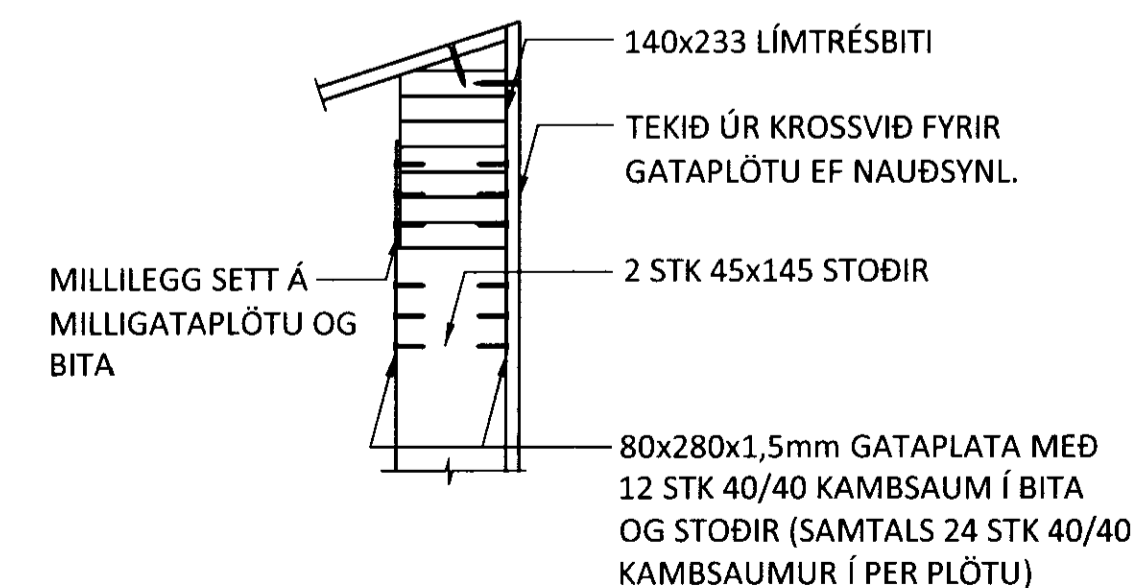

FESTING F8
M 1:10

FESTING F9
M 1:10

FESTING F10
M 1:10

FESTING F11
M 1:10

FESTING F12
M 1:10

FESTING F13
M 1:10

FESTING F14
M 1:10

VEGGUR V7:

VEGGUR V5:

SJÁ TEIKNINGAR ARKITEKTS FYRIR LOFTUN ÞAKS OG FRÁGANG Á ÞAKKÖNTUM

ÁRITUN ADALHÖNNUNÐAR: *Hulpa B.Þ.* KT. 1202675819

SJÁ ALMENNAR SKÝRINGAR Á TEIKNINGU 10084-1-00

BR.	DAGS.	BREYTING	SAMP.

FRÍSTUNDAHÚS BHM BLÁSKÓGABYGGÐ
HÚS 18 Í BREKKUSKÓGI
BURÐARVIRKI
ÞAKVIRKI OG VEGGIR ÚR TIMBRI
FESTINGAR