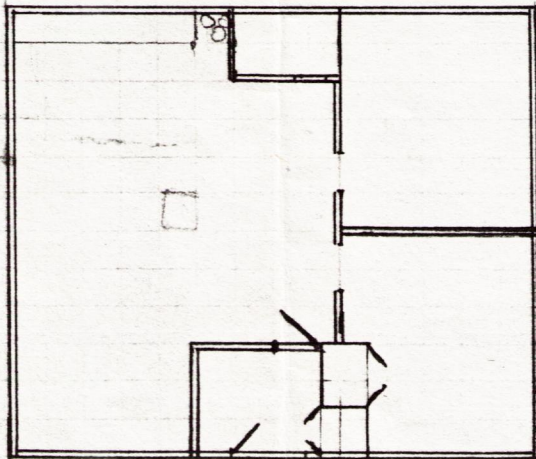

EIGNANDI

ummál 27.6 m
verönd 38.7 m²

Hilmar Einarsson

SANDSKEIÐ C. 2.

Eignandi: Ragnheiður Þórunn
Einarsson b.