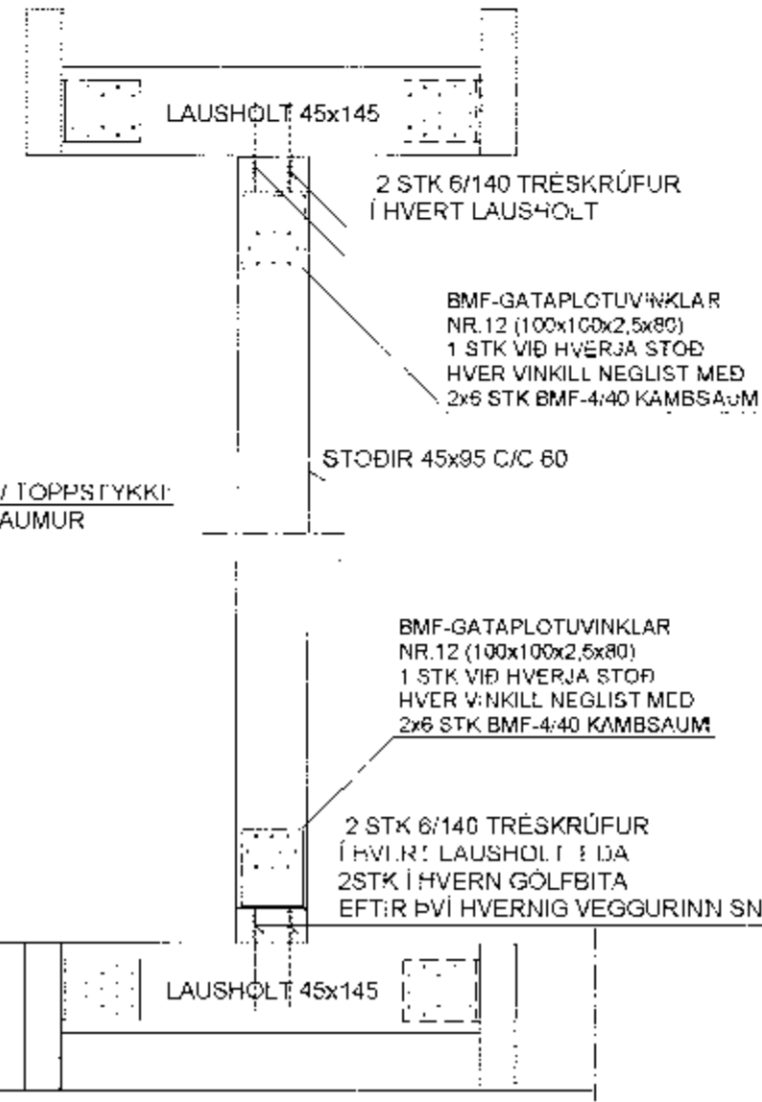

SÉRMYND: S15 MKV. 1:10

**GILDIR UM STOÐIR Í INNVEGG
MEÐ 45x120mm STOÐUM**

SÉRMYND: S13 MKV. 1:10

SNÍÐ Í INNVEGGI Í SEM SÝNDIR ERU Á GRUNNMYNDI
GRINDAREFNI Í INNVEGGJUM ER 45x85

LAUSHOLT ERU FEST VIÐ SPERRUR
Á SAMÁ HÁTT OG STOÐIR VIÐ FÓTREIM
VINKLUM (LAUSHOLT OG STOÐIR) SÉ VÍXLAD