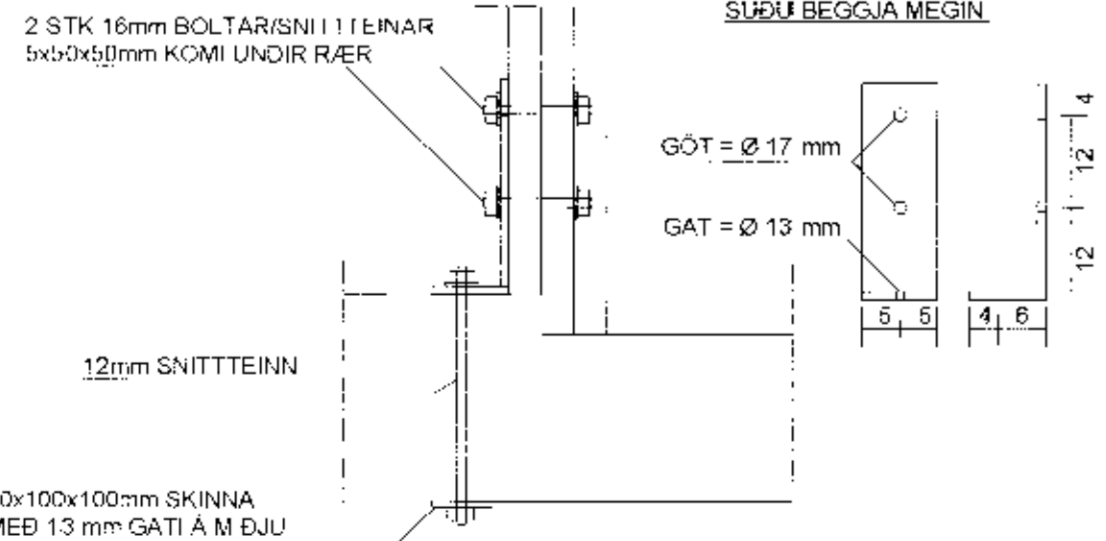

VINKILL: STÁLPLÖTUR 10x100x280mm OG
10x100x100 SÖÐNAR SAMAN MEÐ a=6mm
SÚRUL BEGGJA MEGIN