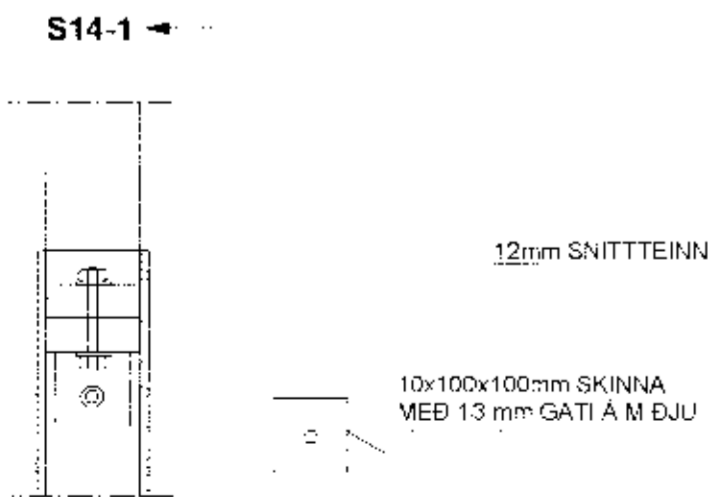

SÉRMYND: S11 MKV. 1:10

**GILDIR ALMENNT UM TVÓFALDAR/ÞREFALDAR
STOÐIR Á GAFLVEGGJUM**

BMF-VINKLAR NR. 105 MED STYRKINGU
FESTING VIÐ FÓTREIM:
8 STK BMF-40/40 KAMBSAUMUR
1STK 12/80 BORDABOLTI
FESTING VIÐ STOÐIR:
8 STK BMF-40/40 KAMBSAUMUR
1 STK 12 mm BOLTI (T.D. SNITTTEINAR)

BMF-VINKLAR NR. 105 MED STYRKINGU
FESTING VIÐ LIMTRÉ:
6 STK BMF-40/60 KAMBSAUMUR
1STK 12/300mm SNITTTEINN
FESTING VIÐ STOÐIR:
6 STK BMF-40/40 KAMBSAUMUR
1 STK 12/300mm SNITTTEINN
4x40x40mm SKINNUR KOMI UNDIR RÆR

SNÍÐ S14-1: MKV. 1:10

SÉRMYND: S12 MKV. 1:10

**GILDIR ALMENNT UM TVÓFALDAR/ÞREFALDAR
STOÐIR Á GAFLVEGGJUM**

BMF-VINKLAR NR. 105 MED STYRKINGU
FESTING VIÐ FÓTREIM:
8 STK BMF-40/40 KAMBSAUMUR
1STK 12/80 BORDABOLTI
FESTING VIÐ STOÐIR:
8 STK BMF-40/40 KAMBSAUMUR
1 STK 12 mm BOLTI (T.D. SNITTTEINAR)

BMF-VINKLAR NR. 105 MED STYRKINGU
FESTING VIÐ LIMTRÉ:
6 STK BMF-40/60 KAMBSAUMUR
1STK 12/300mm SNITTTEINN
FESTING VIÐ STOÐIR:
6 STK BMF-40/40 KAMBSAUMUR
1 STK 12/300mm SNITTTEINN
4x40x40mm SKINNUR KOMI UNDIR RÆR

**GILDIR UM STOÐIR Í INNVEGG
MEÐ 45x120mm STOÐUM**

SÉRMYND: S13 MKV. 1:10

SNÍÐ Í INNVEGGI Í SEM SÝNDIR ERU Á GRUNNMYNDI
GRINDAREFNI Í INNVEGGJUM ER 45x85

LAUSHOLT ERU FEST VIÐ SPERRUR
Á SAMÁ HÁTT OG STOÐIR VIÐ FÓTREIM
VINKLUM (LAUSHOLT OG STOÐIR) SÉ VÍXLAD

LAUSHOLT ERU FEST VIÐ GÖLFBITA
Á SAMÁ HÁTT OG STOÐIR VIÐ FÓTREIM
VINKLUM (LAUSHOLT OG STOÐIR) SÉ VÍXLAD

MÓTTÆÐ
28. JÚLÍ 2011
Magnús Gylfason

SÉRMYND: S14 MKV. 1:10

**GILDIR ALMENNT UM TVÓFALDAR/ÞREFALDAR
STOÐIR Á GAFLVEGGJUM**

BMF-VINKLAR NR. 105 MED STYRKINGU
FESTING VIÐ FÓTREIM:
8 STK BMF-40/40 KAMBSAUMUR
1STK 12/80 BORDABOLTI
FESTING VIÐ STOÐIR:
8 STK BMF-40/40 KAMBSAUMUR
1 STK 12 mm BOLTI (T.D. SNITTTEINAR)

S14-1

VINKILL: STÁLPLÖTUR 10x100x280mm OG
10x100x100 SÖÐNAR SAMAN MEÐ a=6mm
SÚRUL BEGGJA MEGIN