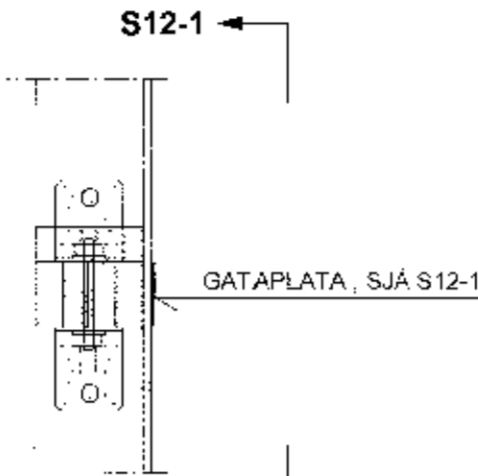

SÉRMYND: S11 MKV. 1:10

**GILDIR ALMENNT UM TVÓFALDAR/ÞREFALDAR
STOÐIR Á GAFLVEGGJUM**

BMF-VINKLAR NR. 105 MED STYRKINGU
FESTING VIÐ FÓTREIM:
8 STK BMF-40/40 KAMBSAUMUR
1STK 12/80 BORDABOLTI
FESTING VIÐ STOÐIR:
8 STK BMF-40/40 KAMBSAUMUR
1 STK 12 mm BOLTI (T.D. SNITTTEINAR)

SNÍÐ S11-1: MKV. 1:10

BMF-VINKLAR NR. 105 MED STYRKINGU
FESTING VIÐ LIMTRÉ:
6 STK BMF-40/60 KAMBSAUMUR
1STK 12/300mm SNITTTEINN
FESTING VIÐ STOÐIR:
6 STK BMF-40/40 KAMBSAUMUR
1 STK 12/300mm SNITTTEINN
4x40x40mm SKINNUR KOMI UNDIR RÆR

SNÍÐ S14-1: MKV. 1:10

SÉRMYND: S12 MKV. 1:10

**GILDIR ALMENNT UM TVÓFALDAR/ÞREFALDAR
STOÐIR Á GAFLVEGGJUM**

BMF-VINKLAR NR. 105 MED STYRKINGU
FESTING VIÐ FÓTREIM:
8 STK BMF-40/40 KAMBSAUMUR
1STK 12/80 BORDABOLTI
FESTING VIÐ STOÐIR:
8 STK BMF-40/40 KAMBSAUMUR
1 STK 12 mm BOLTI (T.D. SNITTTEINAR)

SÉRMYND: S15 MKV. 1:10

**GILDIR UM STOÐIR Í INNVEGG
MEÐ 45x120mm STOÐUM**

SÉRMYND: S13 MKV. 1:10

SNÍÐ Í INNVEGGI Í SEM SÝNDIR ERU Á GRUNNMYNDI
GRINDAREFNI Í INNVEGGJUM ER 45x85

LAUSHOLT ERU FEST VIÐ SPERRUR
Á SAMÁ HÁTT OG STOÐIR VIÐ FÓTREIM
VINKLUM (LAUSHOLT OG STOÐIR) SÉ VÍXLAD