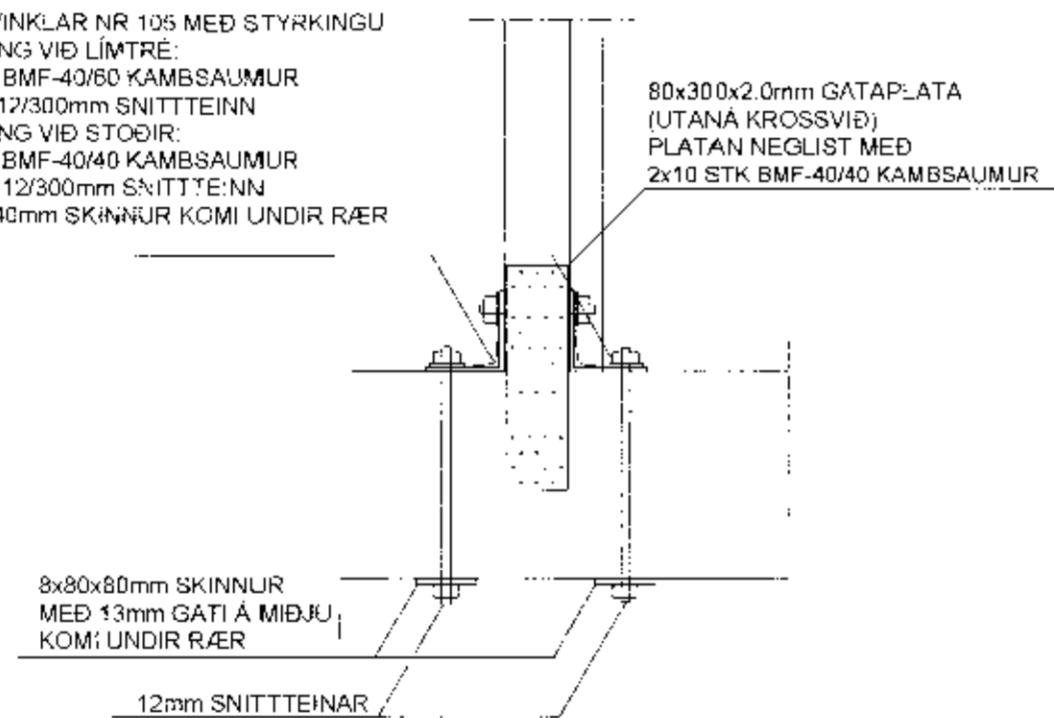

SÉRMYND: S12 MKV. 1:10

**GILDIR ALMENNT UM TVÓFALDAR/ÞREFALDAR
STOÐIR Á GAFLVEGGJUM**

BMF-VINKLAR NR. 105 MED STYRKINGU
FESTING VIÐ FÓTREIM:
8 STK BMF-40/40 KAMBSAUMUR
1STK 12/80 BORDABOLTI
FESTING VIÐ STOÐIR:
8 STK BMF-40/40 KAMBSAUMUR
1 STK 12 mm BOLTI (T.D. SNITTTEINAR)

BMF-VINKLAR NR. 105 MED STYRKINGU
FESTING VIÐ LIMTRÉ:
6 STK BMF-40/60 KAMBSAUMUR
1STK 12/300mm SNITTTEINN
FESTING VIÐ STOÐIR:
6 STK BMF-40/40 KAMBSAUMUR
1 STK 12/300mm SNITTTEINN
4x40x40mm SKINNUR KOMI UNDIR RÆR

SÉRMYND: S15 MKV. 1:10

**GILDIR UM STOÐIR Í INNVEGG
MEÐ 45x120mm STOÐUM**

SÉRMYND: S13 MKV. 1:10

SNÍÐ Í INNVEGGI Í SEM SÝNDIR ERU Á GRUNNMYNDI
GRINDAREFNI Í INNVEGGJUM ER 45x85

LAUSHOLT ERU FEST VIÐ SPERRUR
Á SAMÁ HÁTT OG STOÐIR VIÐ FÓTREIM
VINKLUM (LAUSHOLT OG STOÐIR) SÉ VÍXLAD