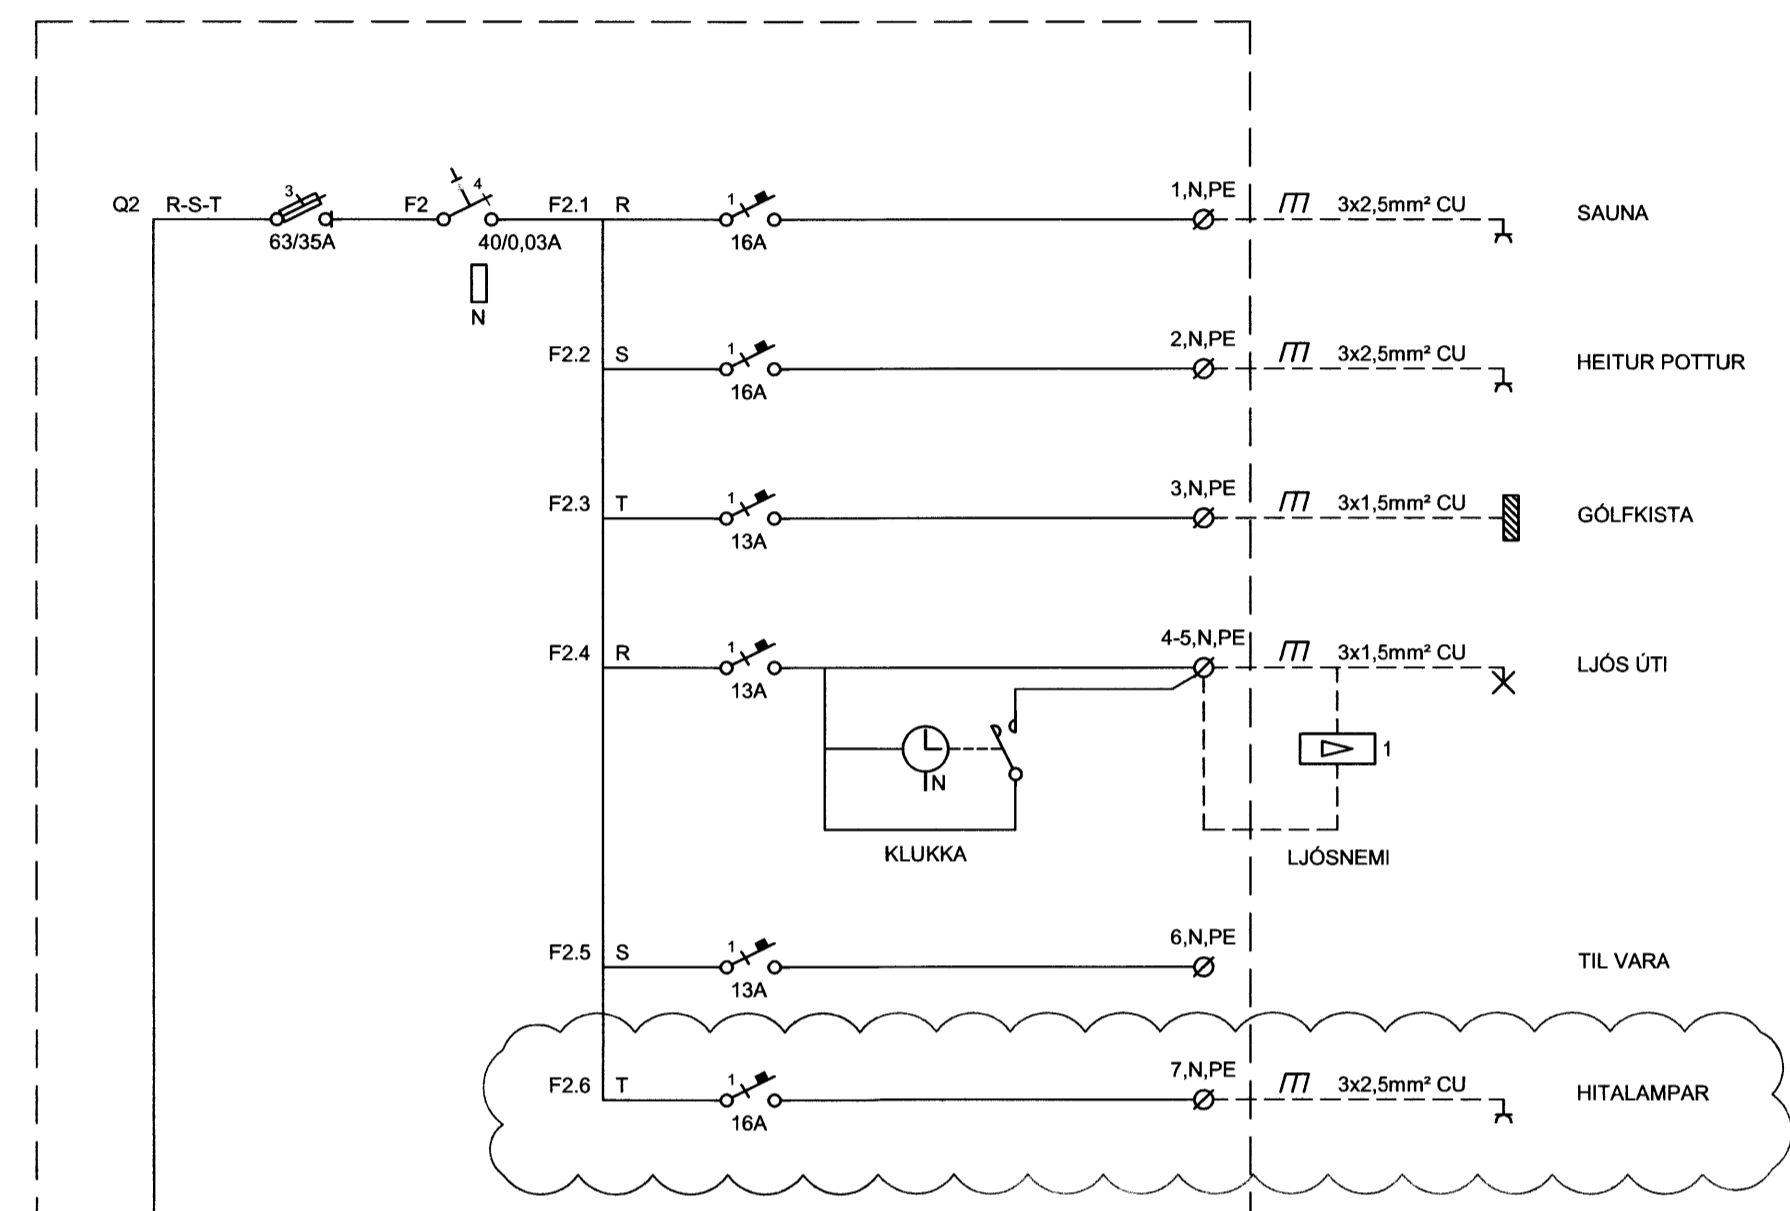

GREINATAFLA T1

ARTUN SAMRÆMINGARHÖNDIÐAR

LJÓSASTÝRING

ATHUGASEMDIR:
 LJÓSNEMI OG KLUKKA STJÓRNA ÚTILJÓSUM
 ROFI S1 - 0-1-2
 0 = SLÖKKT
 1 = KLUKKA
 2 = LJÓSNEMI

A 26.04.2012 BÆTTI VÍÐ ÖRYGGI JJ JJ
 BR. DAGS. BREYTING REKNI. TEKNI.