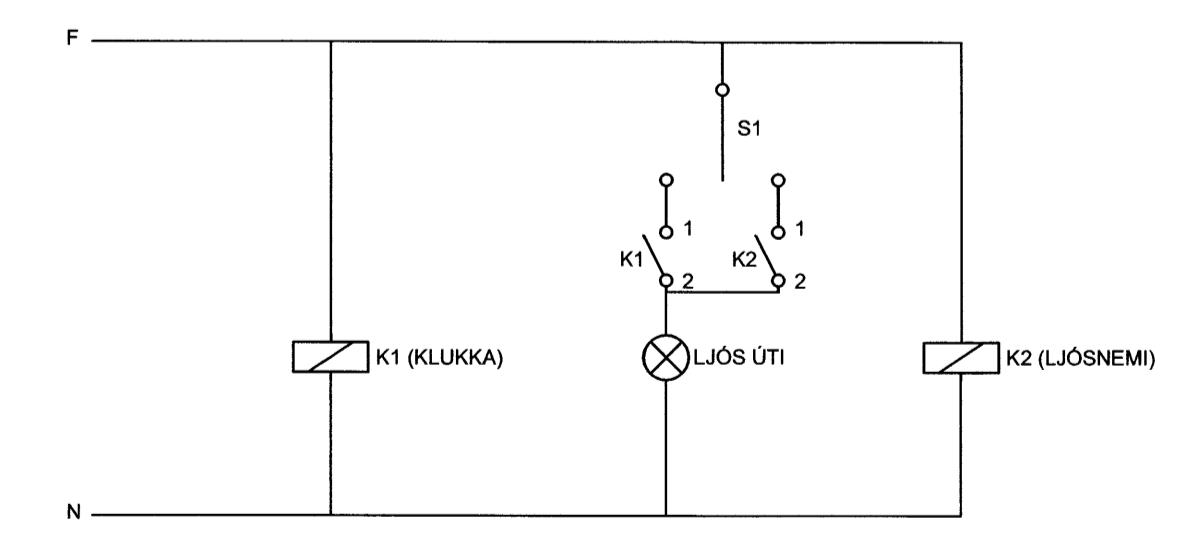

GREINATAFLA T1

ARTUN SAMRÆMINGARHÖNDIÐAR

LJÓSASTÝRING

ATHUGASEMDIR:
 LJÓSNEMI OG KLUKKA STJÓRNA ÚTILJÓSUM
 ROFI S1 - 0-1-2
 0 = SLÖKKT
 1 = KLUKKA
 2 = LJÓSNEMI

A 26.04.2012 BÆTTI VÍÐ ÖRYGGI JJ JJ
 BR. DAGS. BREYTING REKNI. TEKNI.