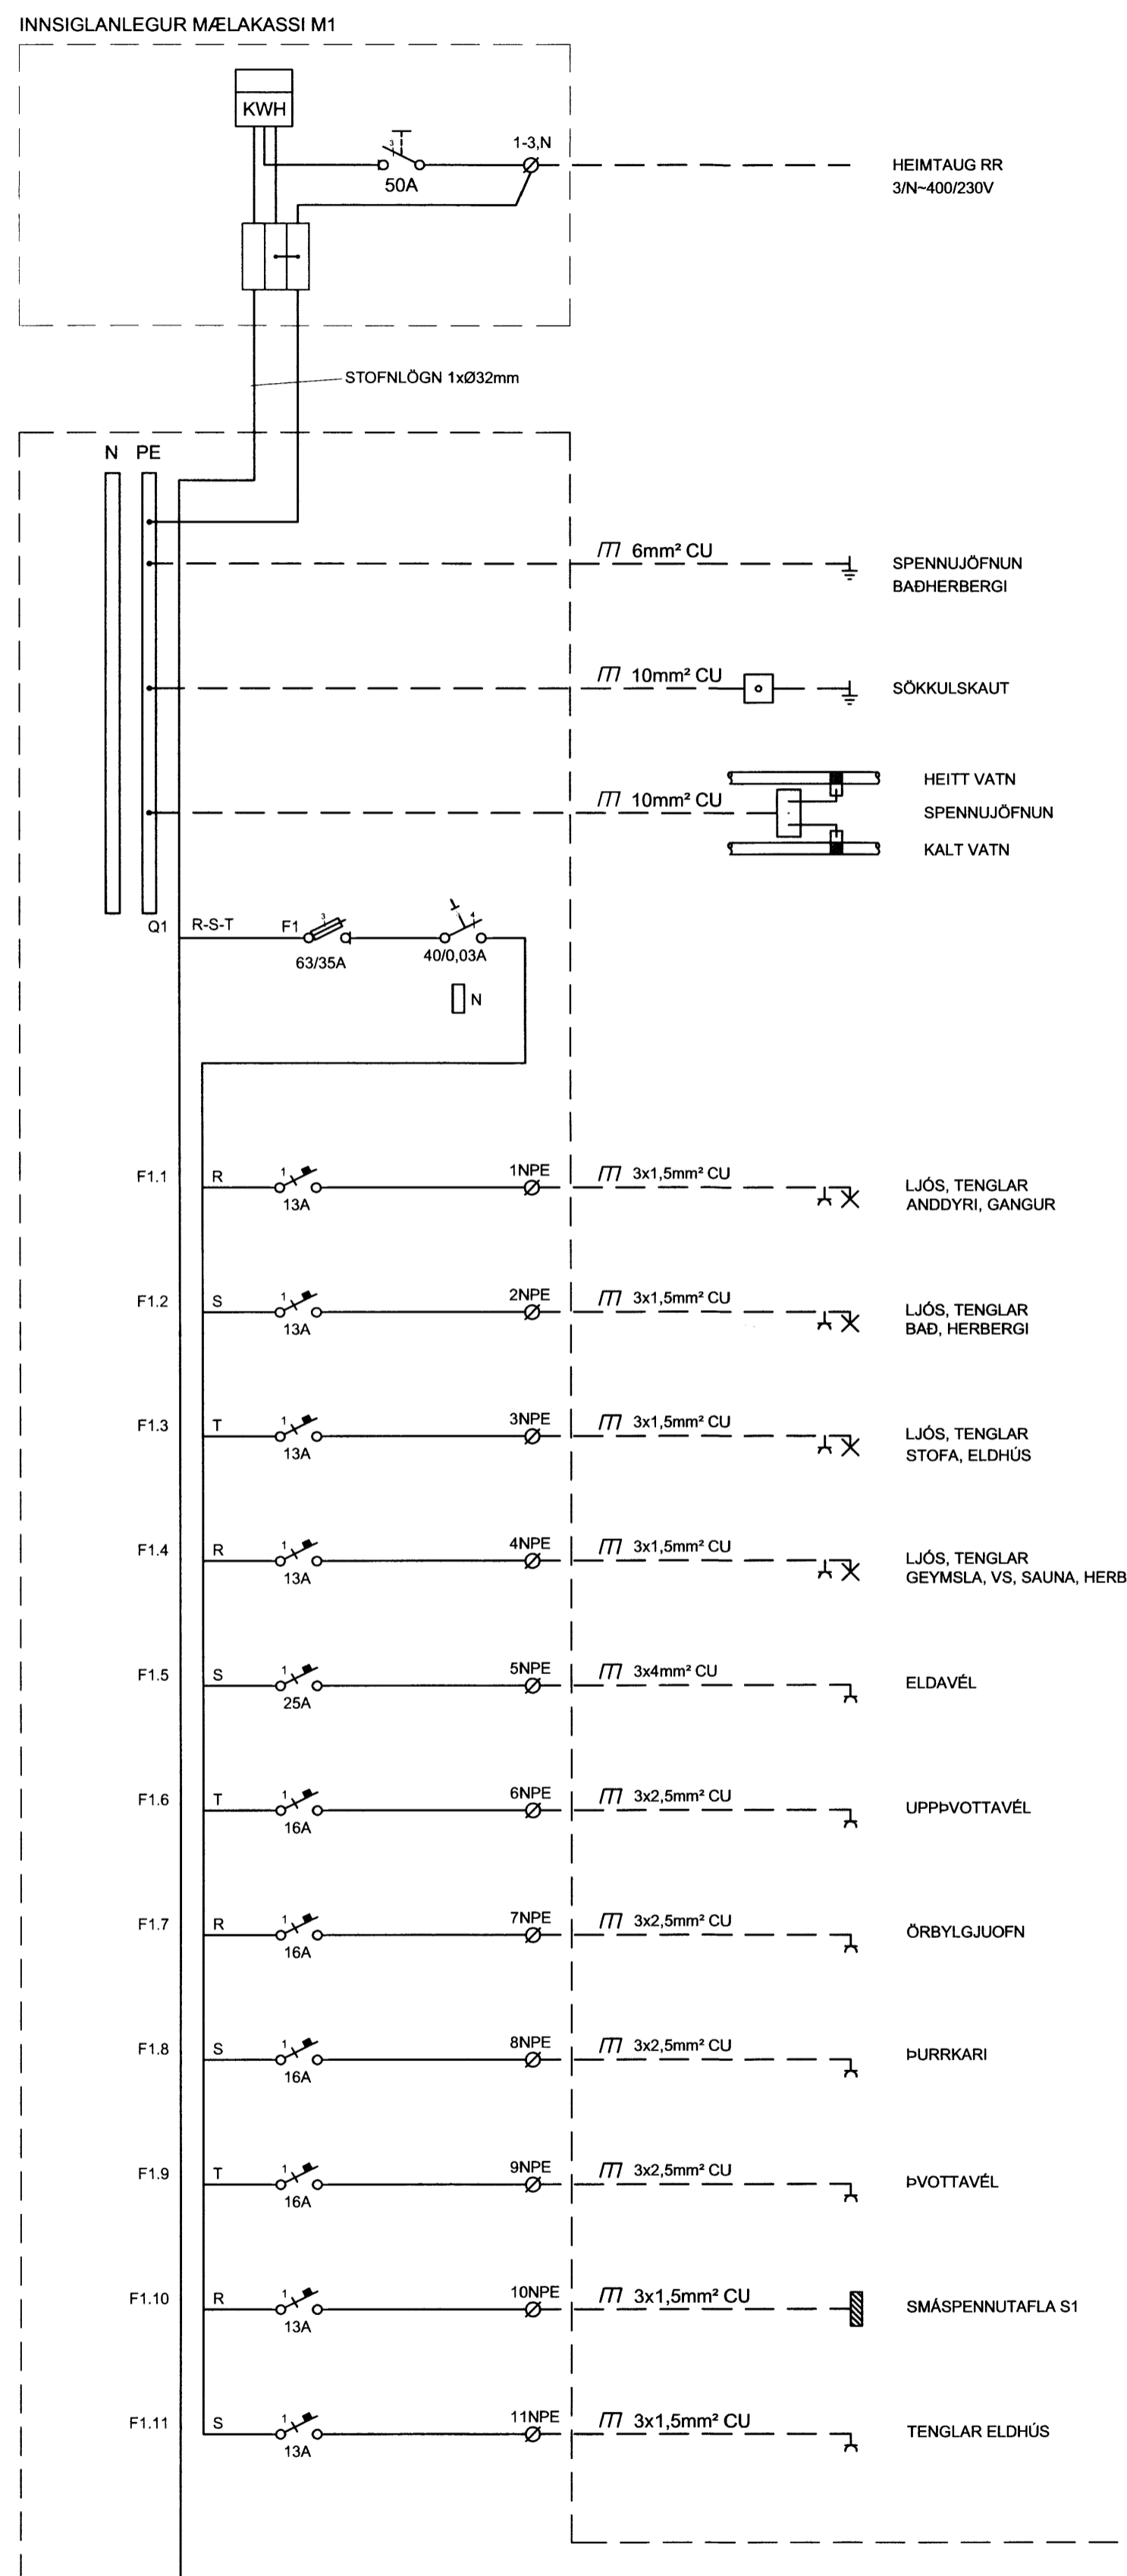

GREINATAFLA T1

ARTUN SAMRÆMINGARHÖNDIÐAR

LJÓSASTÝRING

ATHUGASEMDIR:
 LJÓSNEMI OG KLUKKA STJÓRNA ÚTILJÓSUM
 ROFI S1 - 0-1-2
 0 = SLÖKKT
 1 = KLUKKA
 2 = LJÓSNEMI

A 26.04.2012 BÆTTI VÍÐ ÖRYGGI JJ JJ
 BR. DAGS. BREYTING REKNI. TEKNI.