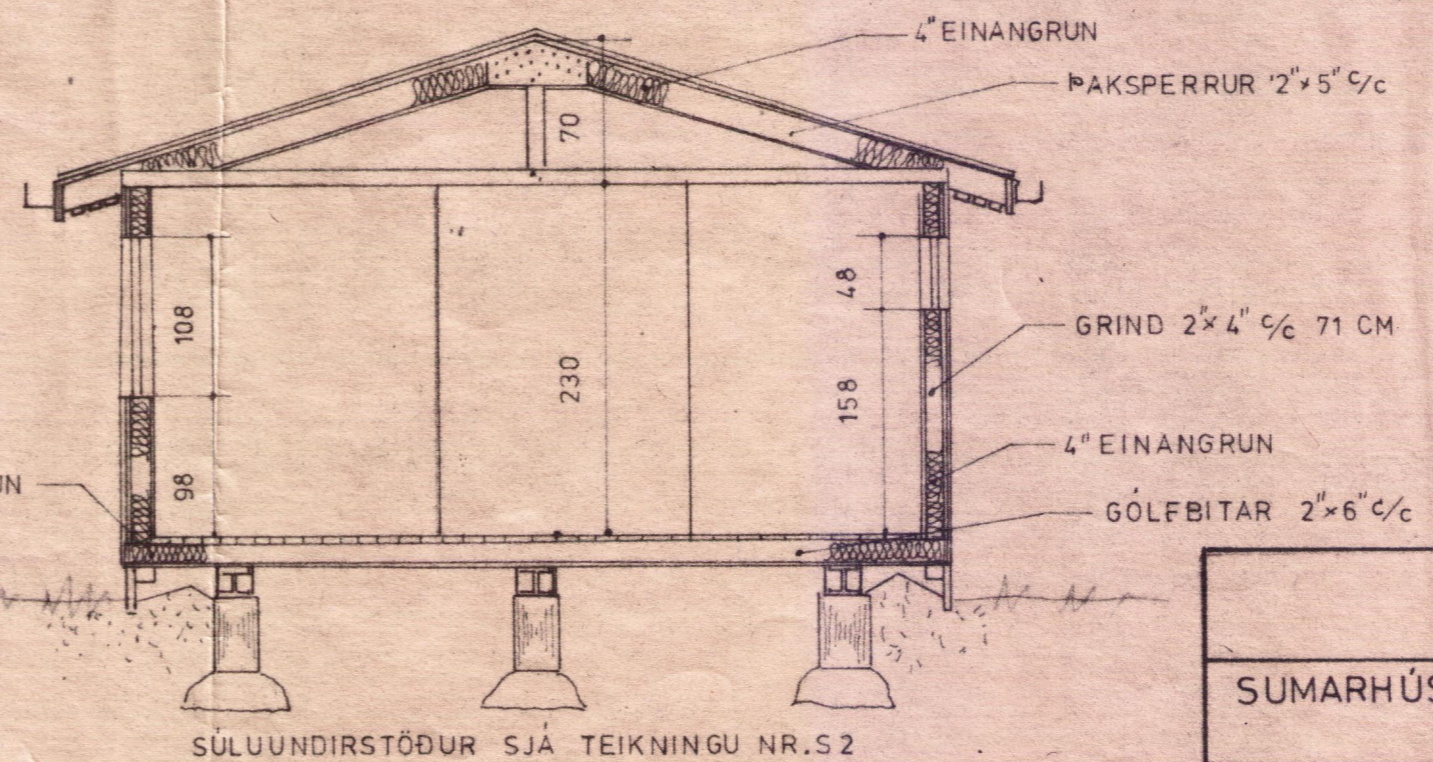

VESTUR

SUDUR

ÖHEIMIT
ER AD SMÍÐA GEFU ÞESSAR
TEIKNINGU NEMA MÉR LÍF
HOFUNAR

AUSTUR

NORDUR

Spoglum

GRUNNMYND

SNÍÐ A-A

SNÍÐ Í GLUGGA OG VEGGI TEIKN. NR. Sn 16

BYGGINGAFULLTRÖU
Síma 157180
ÞINGVALLAHREPPS
Hönnuð Björnsson

SUMARHÚS:
GERÐ _____ Á 1-2
GRUNNFLÖTUR _____ 33 FERMETRAR
SÓLVERÖND _____ 11 _____

TEIKNIVANGUR SÍMI 11820		
SUMARHÚS Í LANDI <i>Hítjella</i>		
MKV 1:50	EIGANDI: <i>Súla Óskarsdóttir Skagaver 50 Akranes</i>	DAGS: TEIKNAD: REIKNAD:
		NR. 1 002