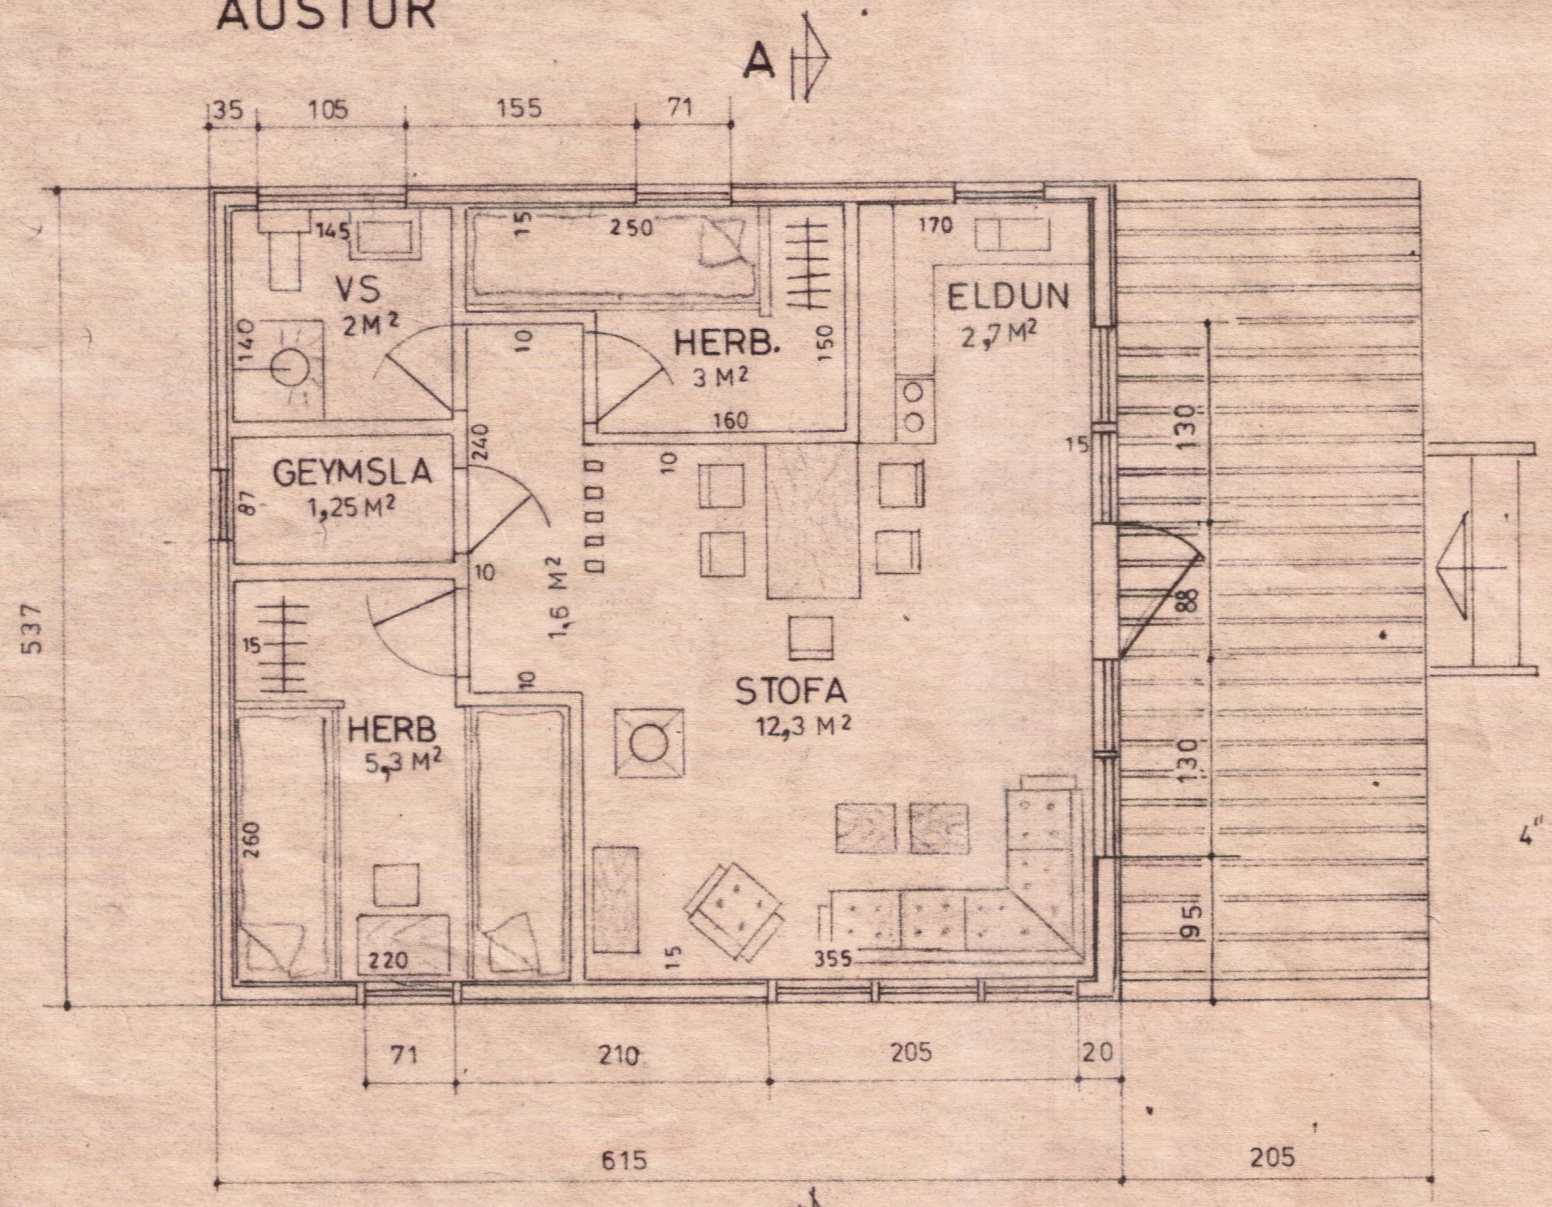

ÖHEIMIT
ER AD SMÍÐA GEFU ÞESSAR
TEIKNINGU NEMA MÉR LÍF
HOFUNAR

Spoglum

GRUNNMYND

SNÍÐ Í GLUGGA OG VEGGI TEIKN. NR. Sn 16

BYGGINGAFULLTRÖU
Síma 157180
ÞINGVALLAHREPPS
Hönnuð Björnsson

SUMARHÚS:
GERÐ _____ Á 1-2
GRUNNFLÖTUR _____ 33 FERMETRAR
SÓLVERÖND _____ 11 _____

TEIKNIVANGUR SÍMI 11820		
SUMARHÚS Í LANDI <i>Hítjella</i>		
MKV 1:50	EIGANDI: <i>Súla Óskarsdóttir Skagaver 50 Akranes</i>	DAGS: TEIKNAD: REIKNAD:
		NR. 1 002