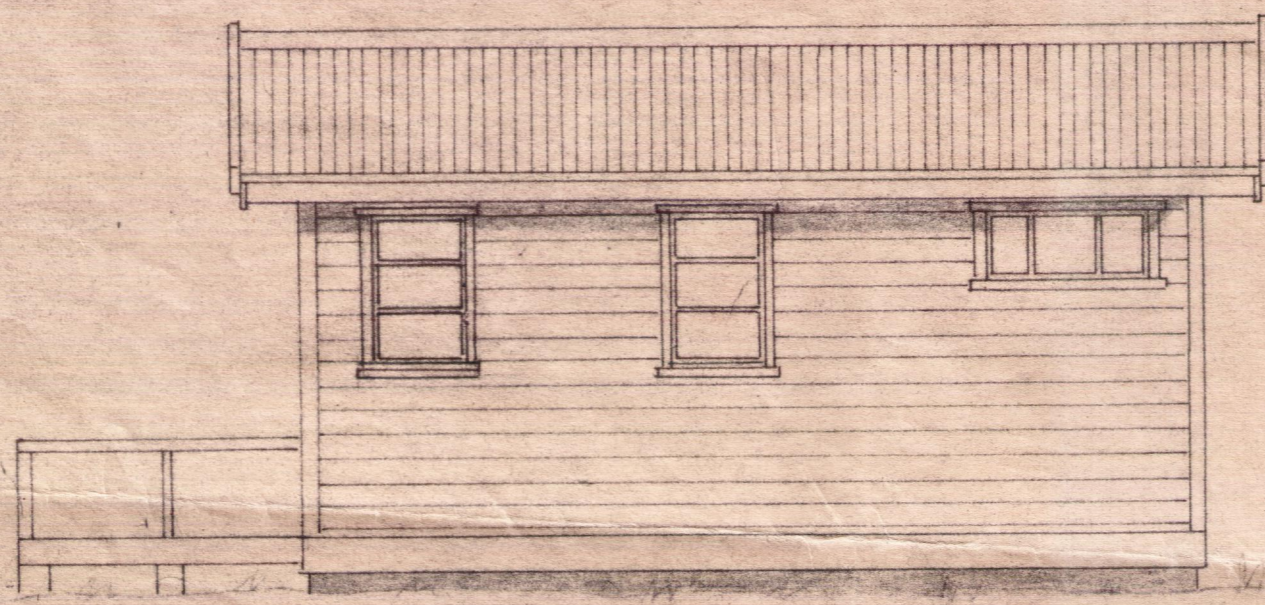

VESTUR

SUDUR

ÖHEIMIT
ER AD SMÍÐA GEFU ÞESSAR
TEIKNINGU NEMA MÉR LÍF
HOFUNAR

AUSTUR

NORDUR

Spoglum

GRUNNMYND

SNÍÐ A-A

SNÍÐ Í GLUGGA OG VEGGI TEIKN. NR. Sn 16

BYGGINGAFULLTRÖU
Síma 157180
ÞINGVALLAHREPPS
Hönnuð Björnsson

SUMARHÚS:
GERÐ _____ Á 1-2
GRUNNFLÖTUR _____ 33 FERMETRAR
SÓLVERÖND _____ 11 _____

TEIKNIVANGUR SÍMI 11820		
SUMARHÚS Í LANDI <i>Hítjella</i>		
MKV 1:50	EIGANDI: <i>Súla Óskarsdóttir Skagaver 50 Akranes</i>	DAGS: TEIKNAD: REIKNAD:
		NR. 1 002