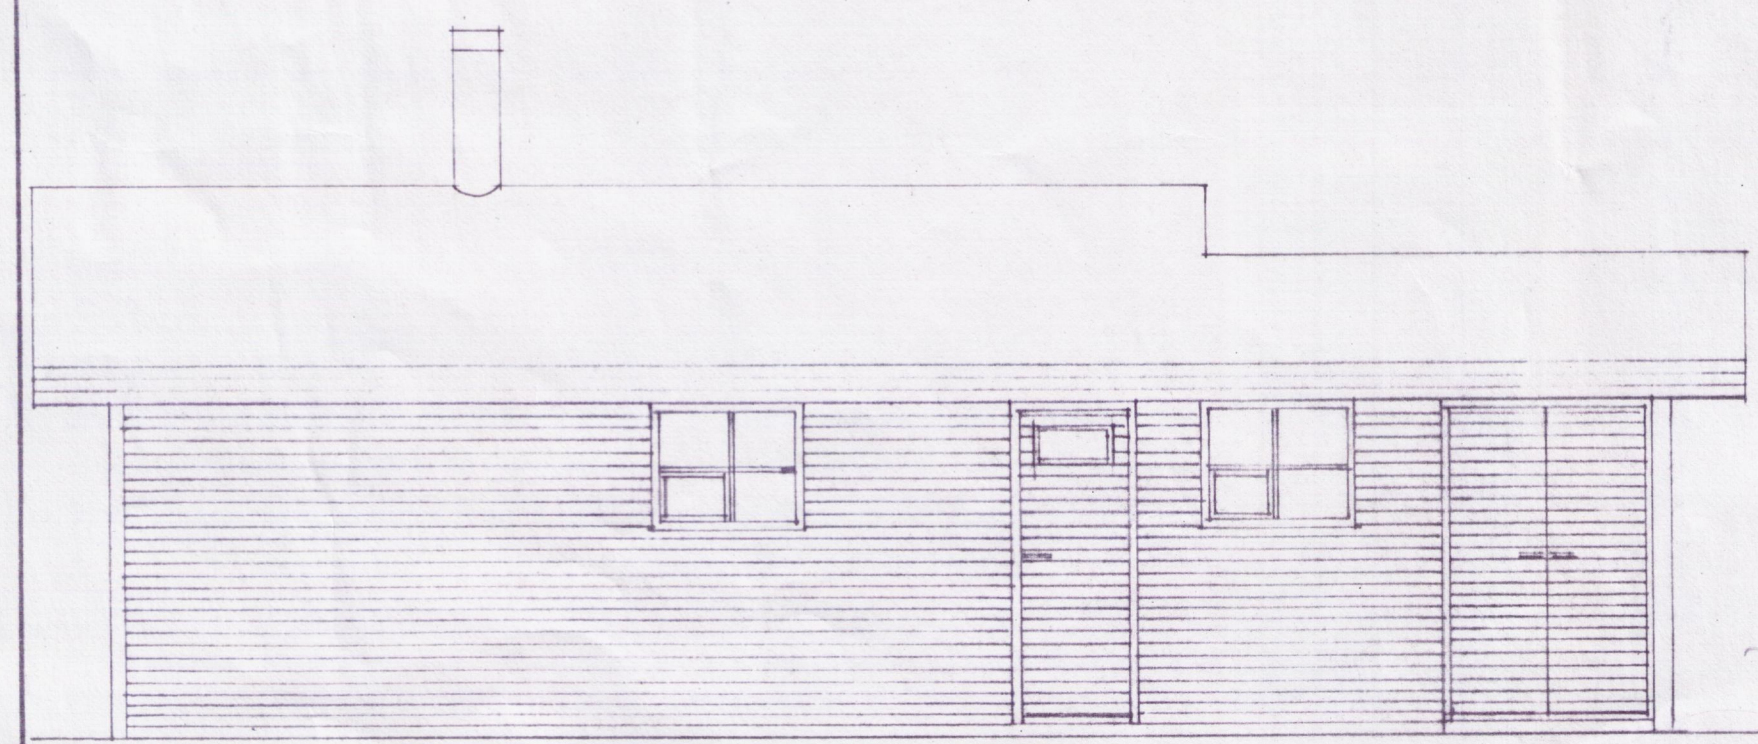

BYGGINGAFULLTRÚJ
 Samp. 11/88
 ÞINGVALLAHREPPS
Hinn Einnari

VESTUR

SUÐUR

AUSTUR

SNIÐ A-A

HÚS 598 M²

NORÐUR

AFSTÓÐUMYND 1:2000

VERK: TEIKN. NR.

DAGS. 11.5.88 KVARÐI 1:50 1:2000 TEIKN.

BR.

Jón Gunnar