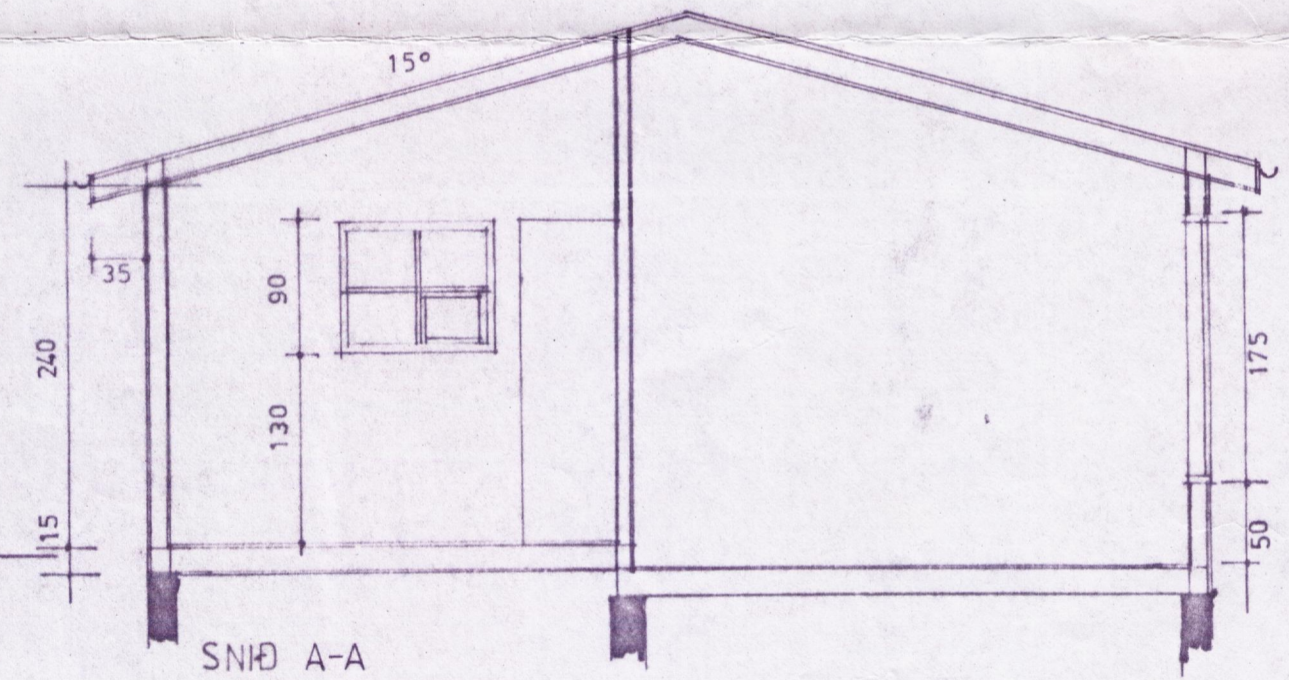

BYGGINGAFULLTRÚJ
 Samp. 11/88
 ÞINGVALLAHREPPS
Hinn Einnari

VESTUR

SUÐUR

AUSTUR

SNIÐ A-A

HÚS 598 M²

NORÐUR

AFSTÓÐUMYND 1:2000

VERK: TEIKN. NR.

DAGS. 11.5.88 KVARÐI 1:50 1:2000 TEIKN.

BR.

Jón Gunnar