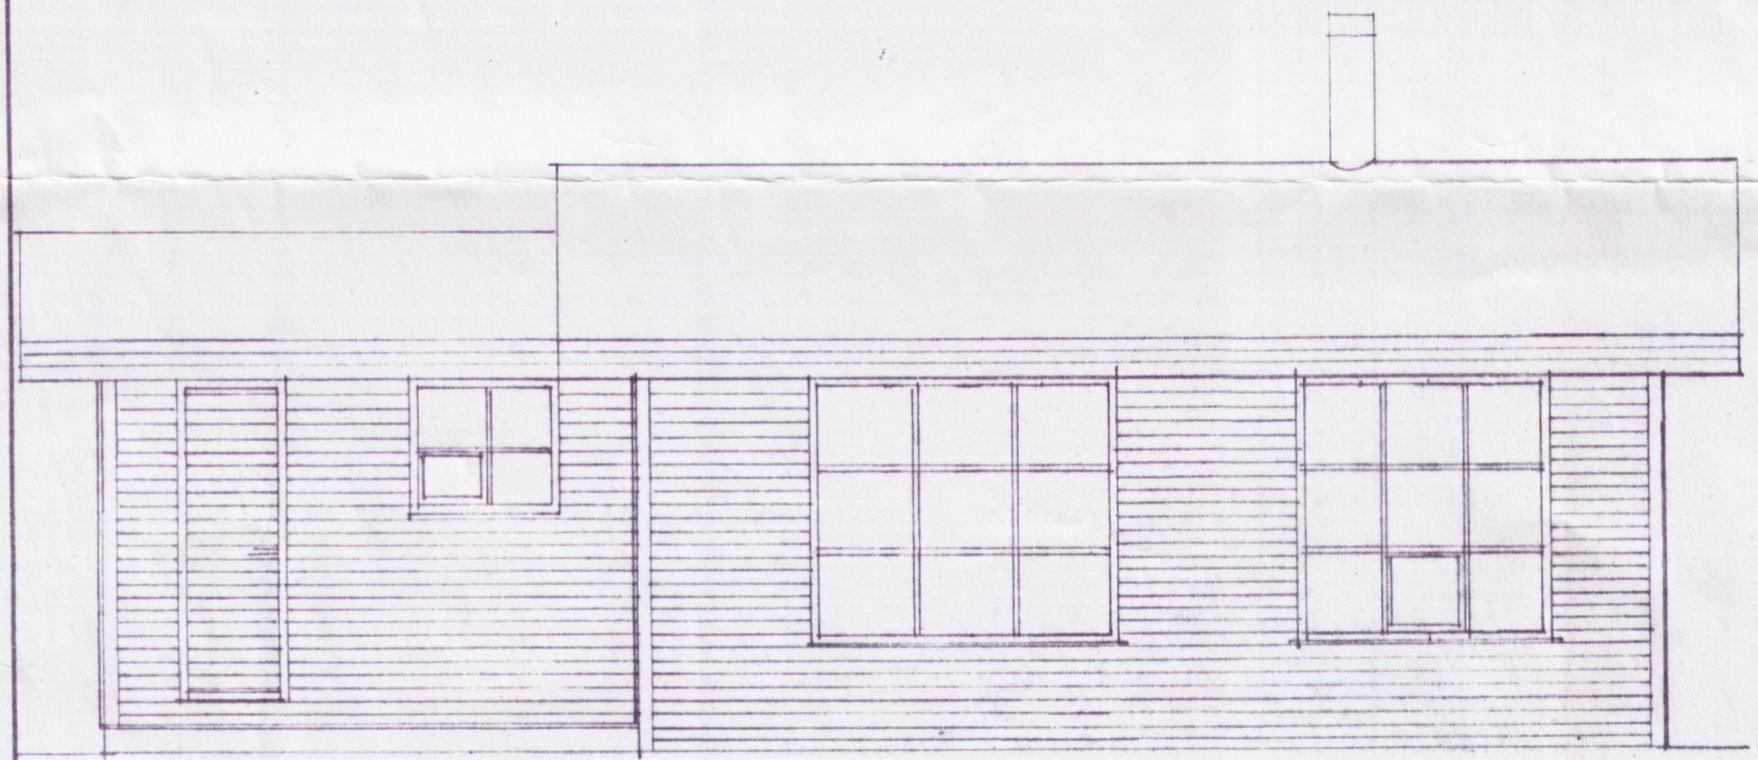

BYGGINGAFULLTRÚJ
 Samp. 11/88
 ÞINGVALLAHREPPS
Hinn Einnari

VESTUR

SUÐUR

AUSTUR

SNIÐ A-A

HÚS 598 M²

NORÐUR

AFSTÓÐUMYND 1:2000

VERK: TEIKN. NR.

DAGS. 11.5.88 KVARÐI 1:50 1:2000 TEIKN.

BR.

Jón Gunnar