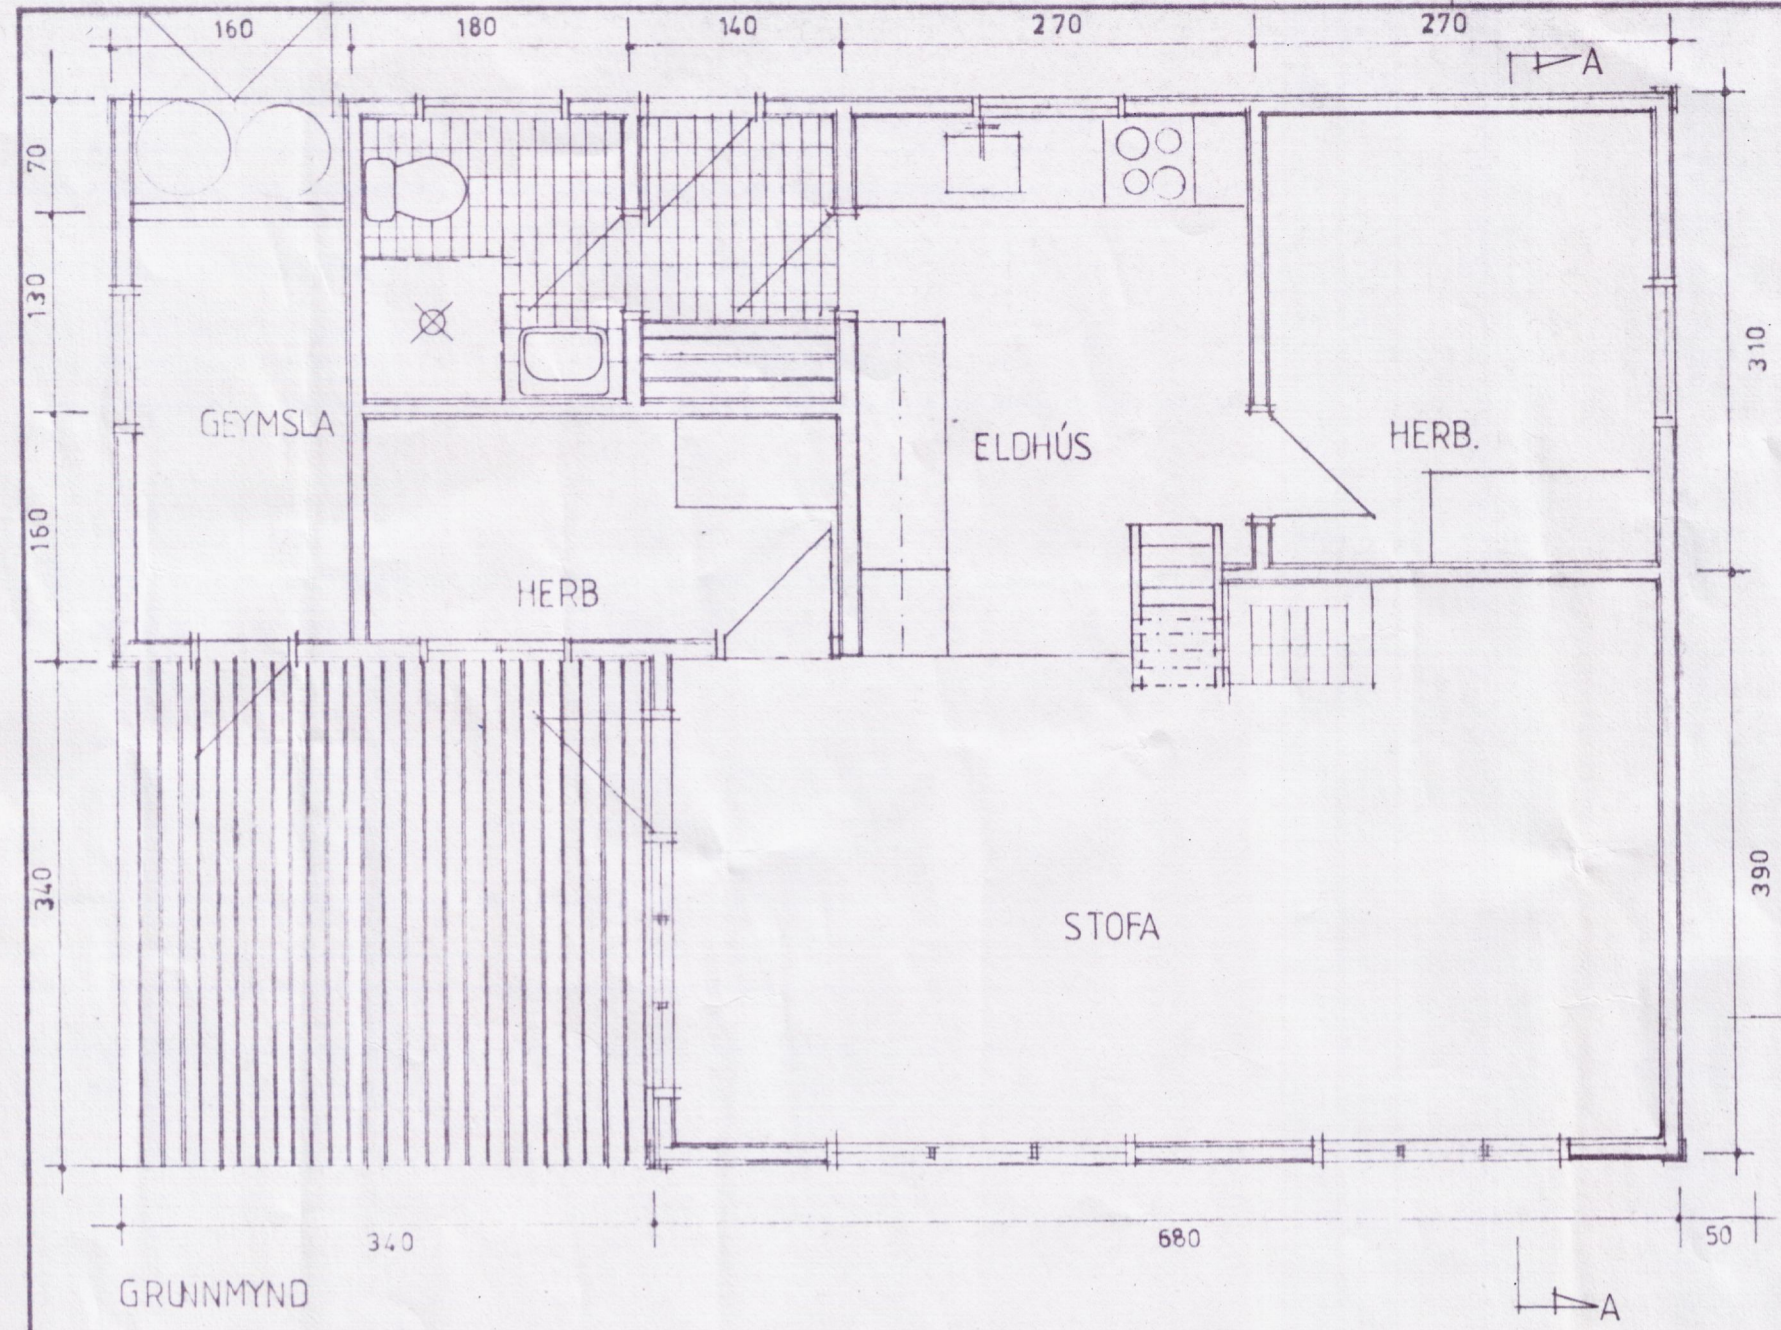

BYGGINGAFULLTRÚJ
 Samp. 11/88
 ÞINGVALLAHREPPS
Hinn Einnari

VESTUR

SUÐUR

AUSTUR

SNIÐ A-A

HÚS 598 M²

NORÐUR

AFSTÓÐUMYND 1:2000

VERK: TEIKN. NR.

DAGS. 11.5.88 KVARÐI 1:50 1:2000 TEIKN.

BR.

Jón Gunnar