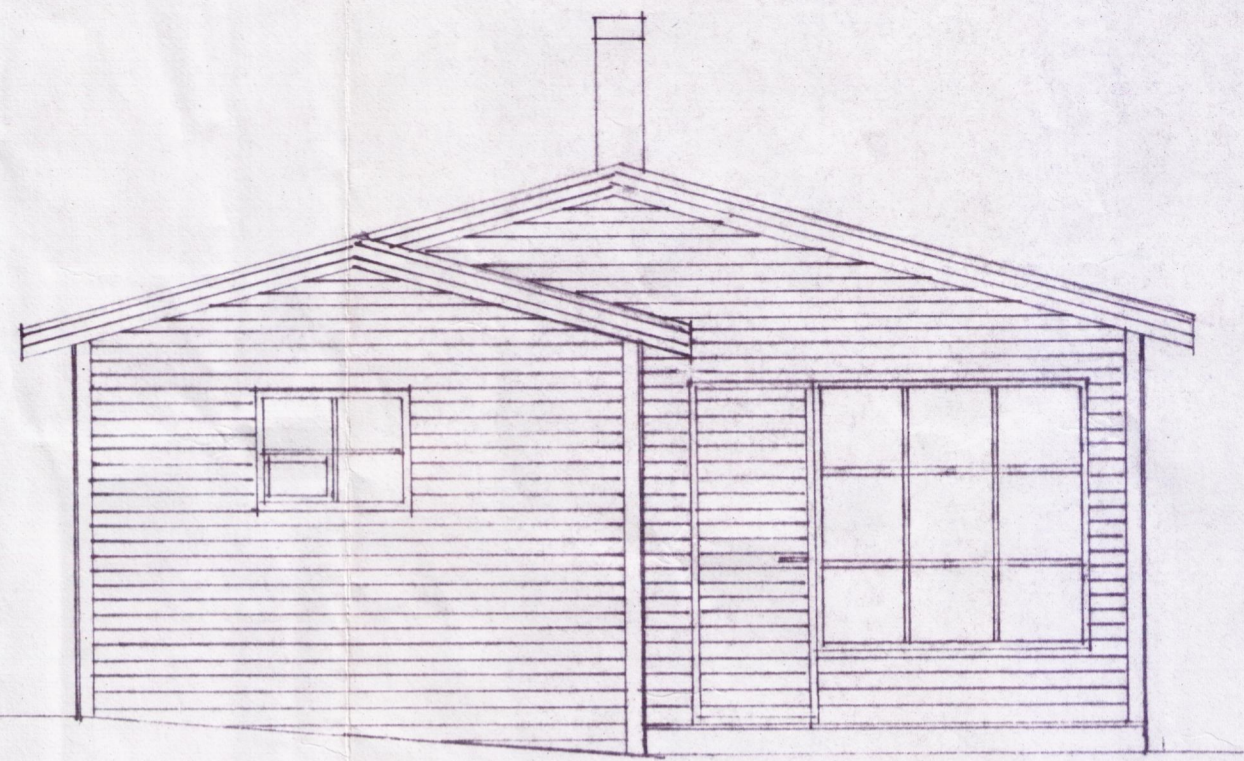

BYGGINGAFULLTRÚJ
 Samp. 11/88
 ÞINGVALLAHREPPS
Hinn Einnari

VESTUR

SUÐUR

AUSTUR

SNIÐ A-A

HÚS 598 M²

NORÐUR

AFSTÓÐUMYND 1:2000

VERK: TEIKN. NR.

DAGS. 11.5.88 KVARÐI 1:50 1:2000 TEIKN.

BR.

Jón Gunnar