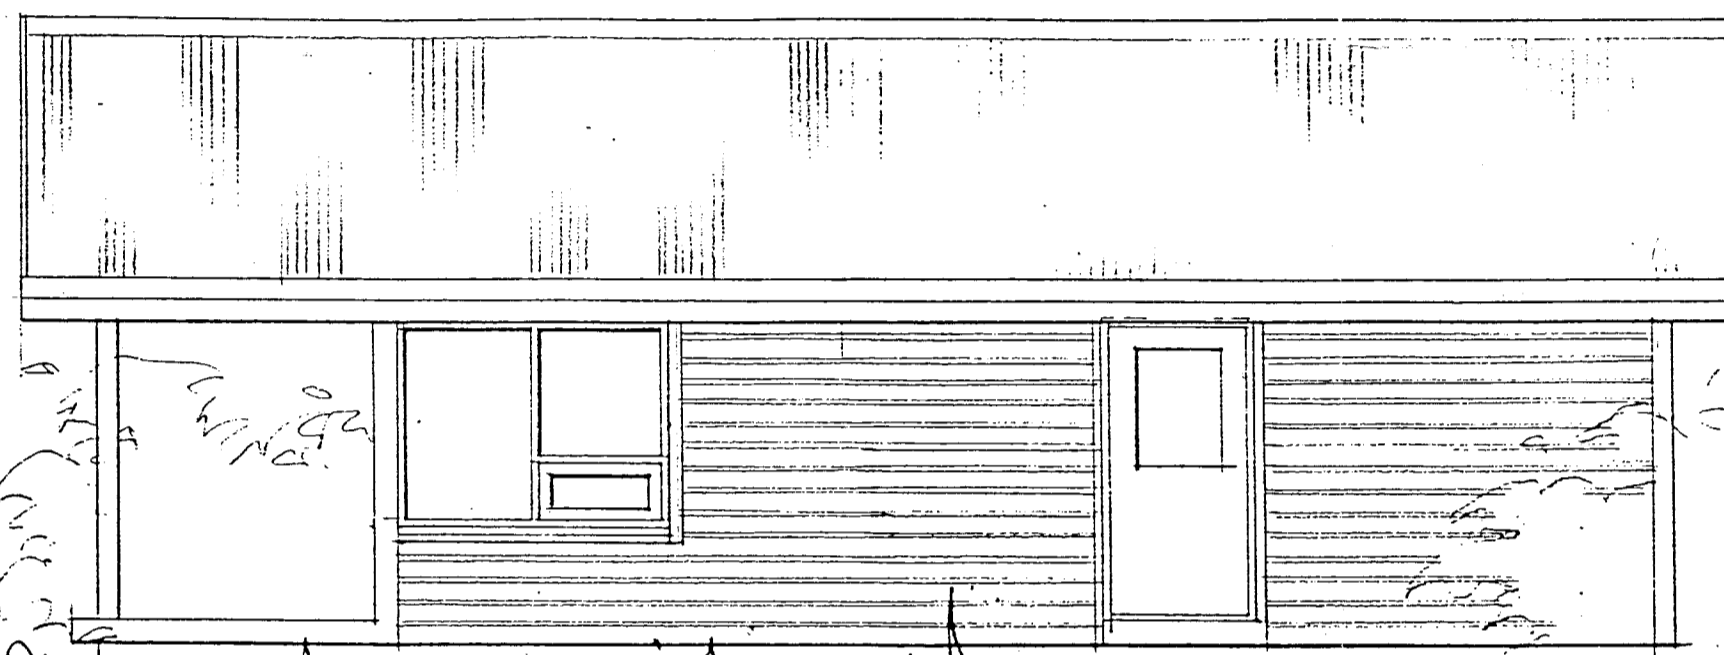

Ragnar Ólafsson

útlit 1:50

útlit 1:50

útlit 1:50

sneiding 1:50

grunnmynd 1:50

lýsing:

húsid er timburhús, klætt með timburpanil og einangrad með 100 mm stein ull, tvöfalt gler í gluggum og bærustál á þaki

grunnflötur : 49,0 m²
svefnloft (gólf) : 18,0 m²
heildarrúmmál : 149,2 m³

litir eru „náttúrulegir“