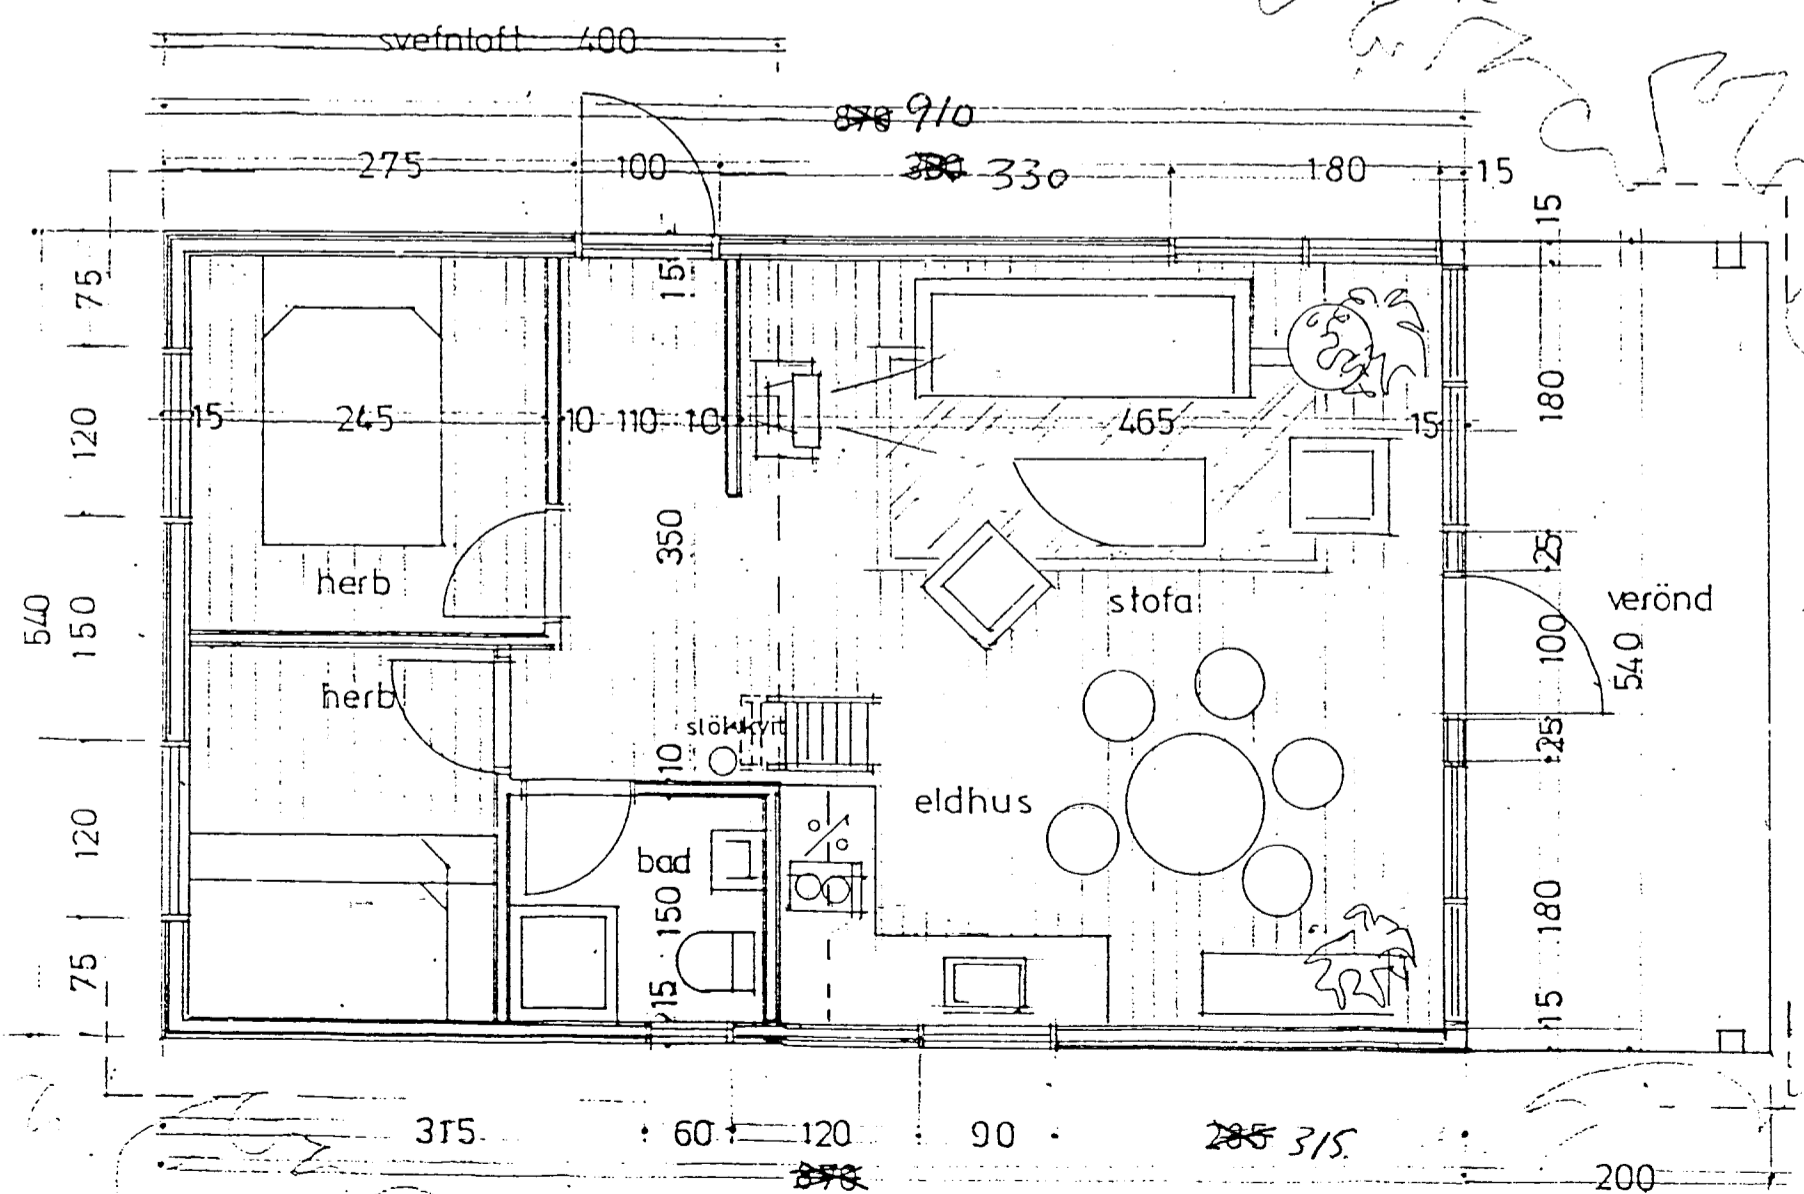

Ragnar Ólafsson

útlit 1:50

útlit 1:50

útlit 1:50

sneiding 1:50

grunnmynd 1:50

lýsing:

húsid er timburhús, klætt með timburpanil og einangrad með 100 mm stein ull, tvöfalt gler í gluggum og bærustál á þaki

grunnflötur : 49,0 m²
svefnloft (gólf) : 18,0 m²
heildarrúmmál : 149,2 m³

litir eru „náttúrulegir“