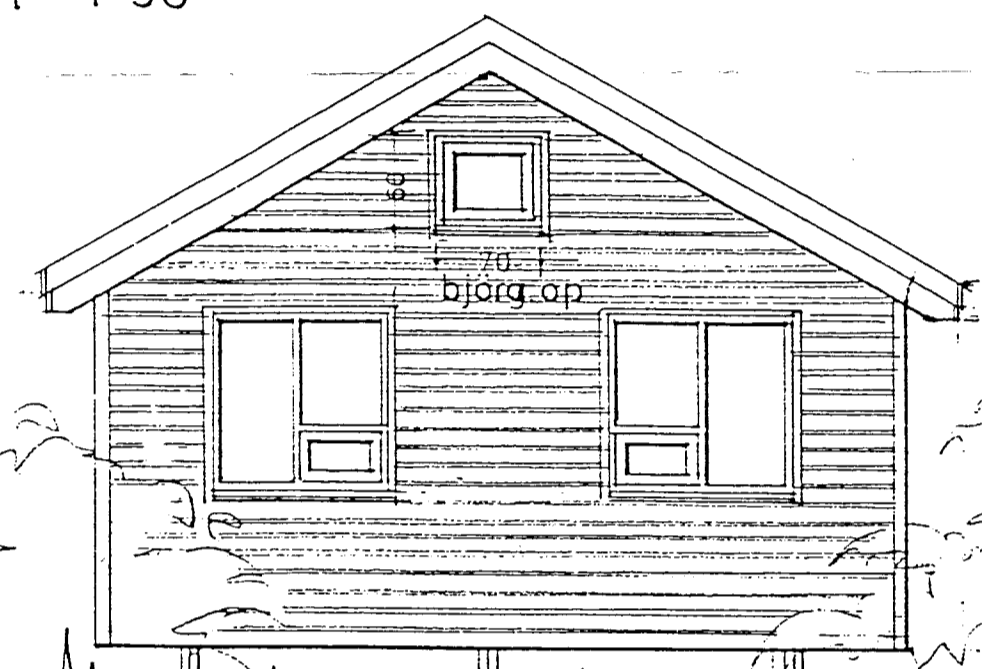

Ragnar Ólafsson

útlit 1:50

útlit 1:50

útlit 1:50

sneiding 1:50

grunnmynd 1:50

lýsing:

húsid er timburhús, klætt með timburpanil og einangrad með 100 mm stein ull, tvöfalt gler í gluggum og bærustál á þaki

grunnflötur : 49,0 m²
svefnloft (gólf) : 18,0 m²
heildarrúmmál : 149,2 m³

litir eru „náttúrulegir“