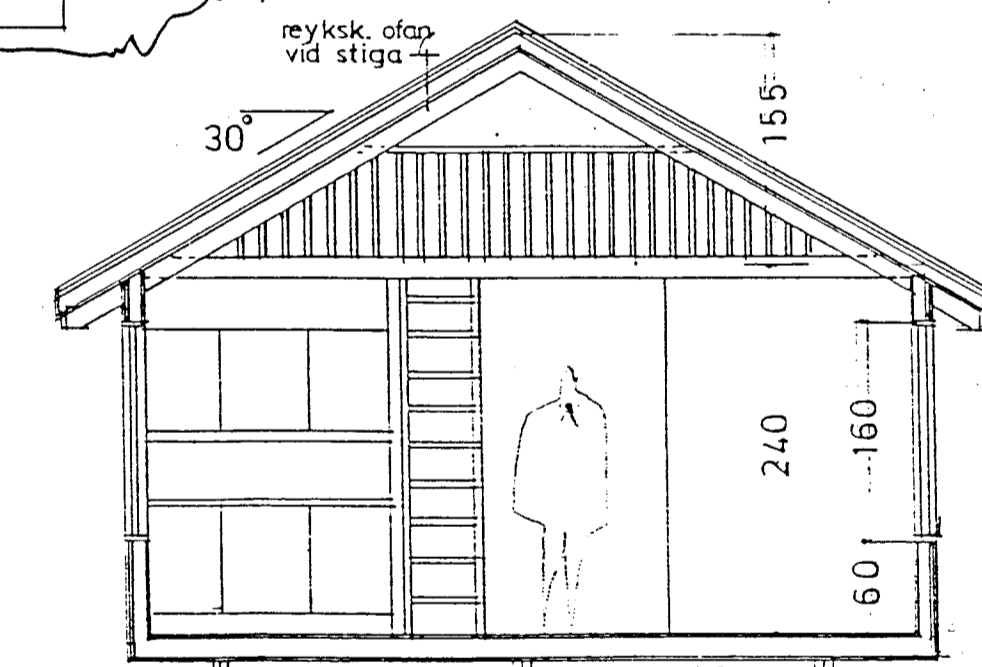

Ragnar Ólafsson

útlit 1:50

útlit 1:50

útlit 1:50

sneiding 1:50

grunnmynd 1:50

lýsing:

húsid er timburhús, klætt með timburpanil og einangrad með 100 mm stein ull, tvöfalt gler í gluggum og bærustál á þaki

grunnflötur : 49,0 m²
svefnloft (gólf) : 18,0 m²
heildarrúmmál : 149,2 m³

litir eru „náttúrulegir“