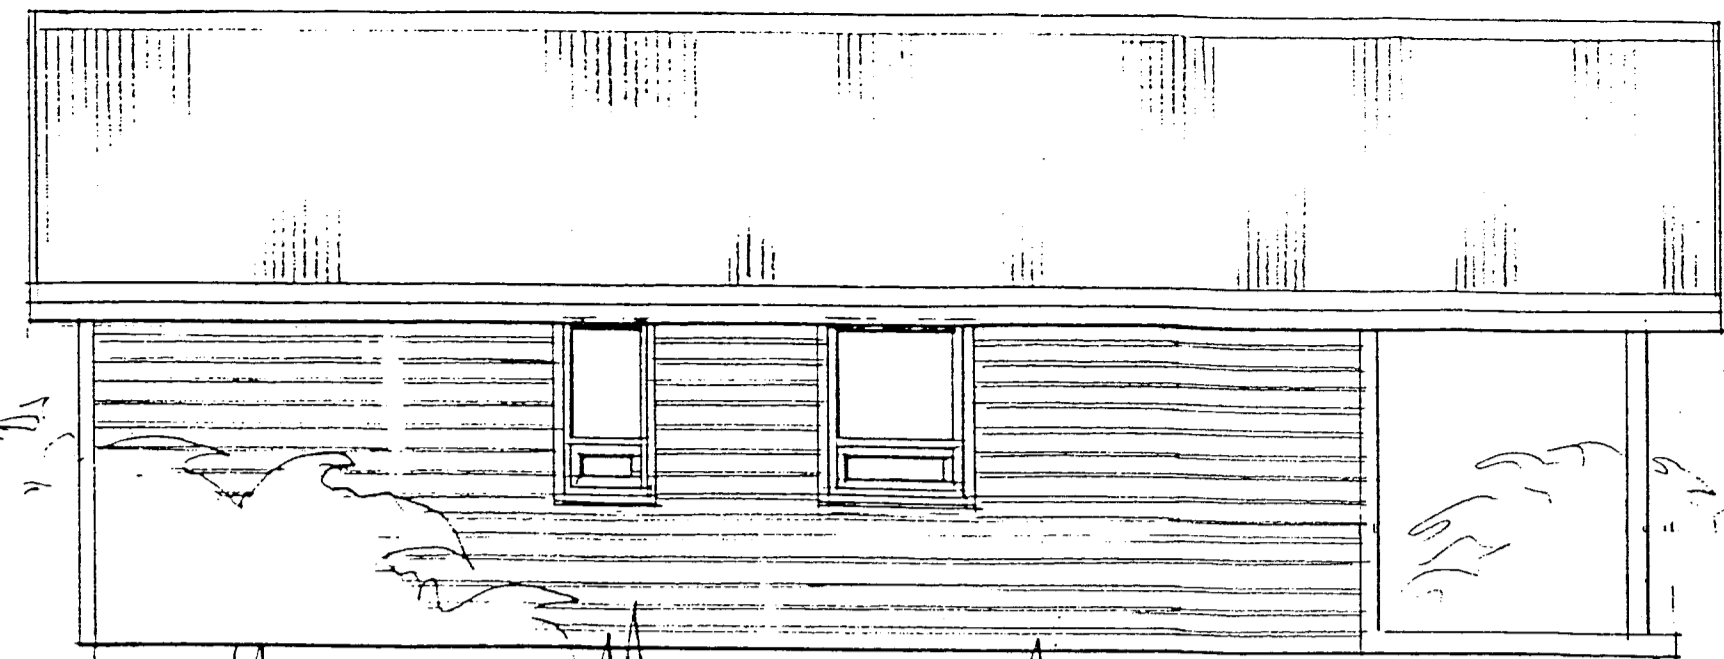

Ragnar Ólafsson

útlit 1:50

útlit 1:50

útlit 1:50

sneiding 1:50

grunnmynd 1:50

lýsing:

húsid er timburhús, klætt með timburpanil og einangrad með 100 mm stein ull, tvöfalt gler í gluggum og bærustál á þaki