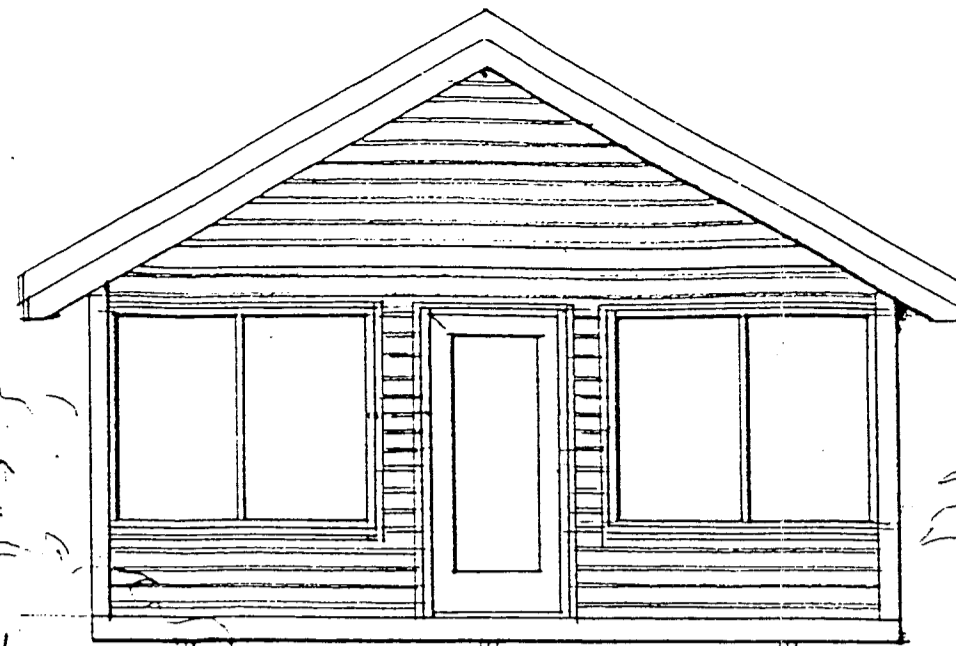

Ragnar Ólafsson

útlit 1:50

útlit 1:50

útlit 1:50

sneiding 1:50

grunnmynd 1:50

lýsing:

húsid er timburhús, klætt með timburpanil og einangrad með 100 mm stein ull, tvöfalt gler í gluggum og bærustál á þaki