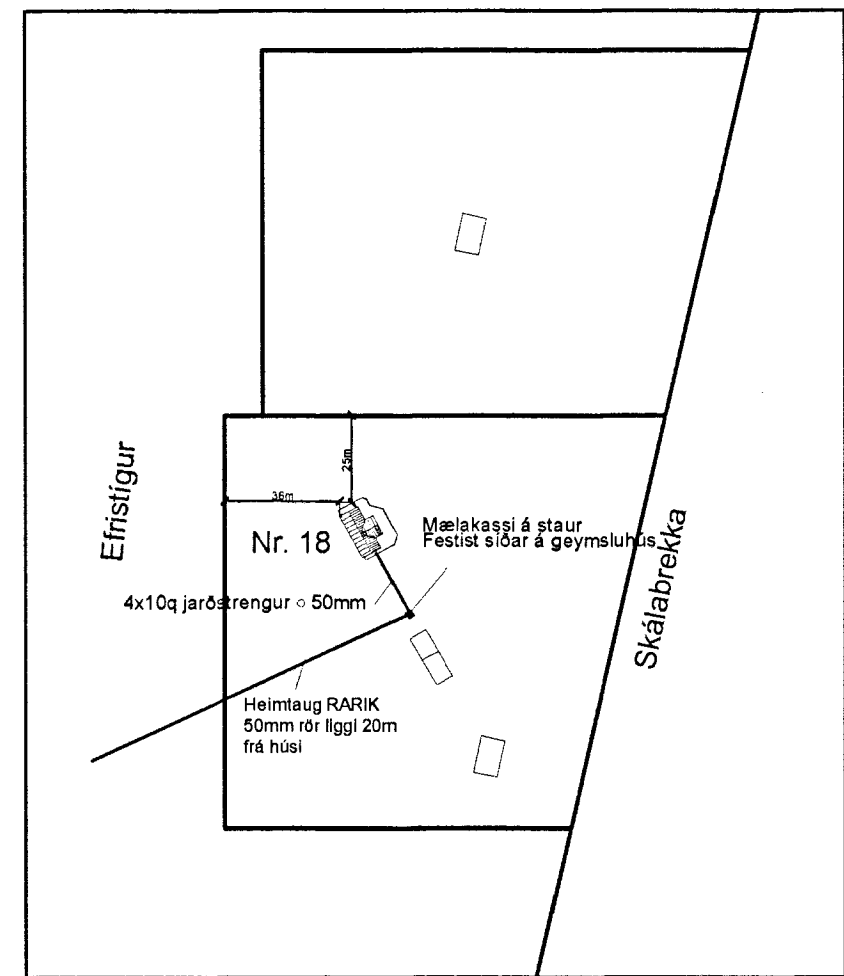

### Snið AA

Mælikvarði 1:50

#### Skýringar

Pípur séu 16mm  
 Vir sé 1,5q  
 Málstráumur sé 10A  
 Hæð tengla sé 20cm  
 Hæð tengla með rofum sé 110cm  
 Hæð rofa sé 110cm  
 Hæð tengla í eldh., baði og WC sé 110cm  
 Hæð veggjósna úti og inni sé 180cm

### Afstöðumynd

Mælikvarði 1:2000

Breyting	Dags.	Nafn	Efristigur 18	Kvarði
	Teiknað	6.2000	K.V.G.	Sumarhús í landi Kárastaða , Þingvallasveit
			Snið, afstöðumynd	Mkv. 1:50 Mkv. 1:2000
				Nr. <b>1</b>