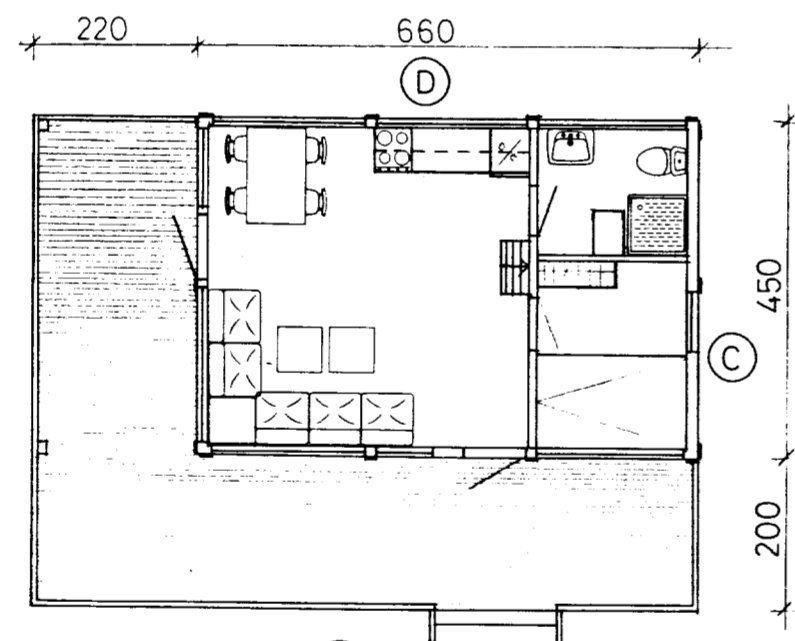

Björgunarop með kaðalstiga

GRUNNMYND SVEFNLOFTS MKV. 1:100

GRUNNMYND MKV. 1:100

SNIÐ MKV. 1:100

HLIÐ C

HLIÐ D

HLIÐ B

HLIÐ A

GRUNNFLÖTUR	26,5 m ²
SVEFNLOFT	13,2 —
PALLUR	27,5 —

*Furulundur í Níkkelli (Hringvegurinn 7)
 1. þanir 10.000 kr. fyrir vaxningu á 20.1.34. 2459
 Húsnáttvæðing 4. E. 240 kr. lausn
 Summa 13504.*

DYNSKÓGAR, BLIKASTÖÐUM 270 MOSFELLSBÆR • 667161		
SUMARHÚS	MKV 1:100	MAÍ '89
GRUNNMYNDIR, ÚTLIT, SNIÐ.		teikn. GP
<i>[Signature]</i>		