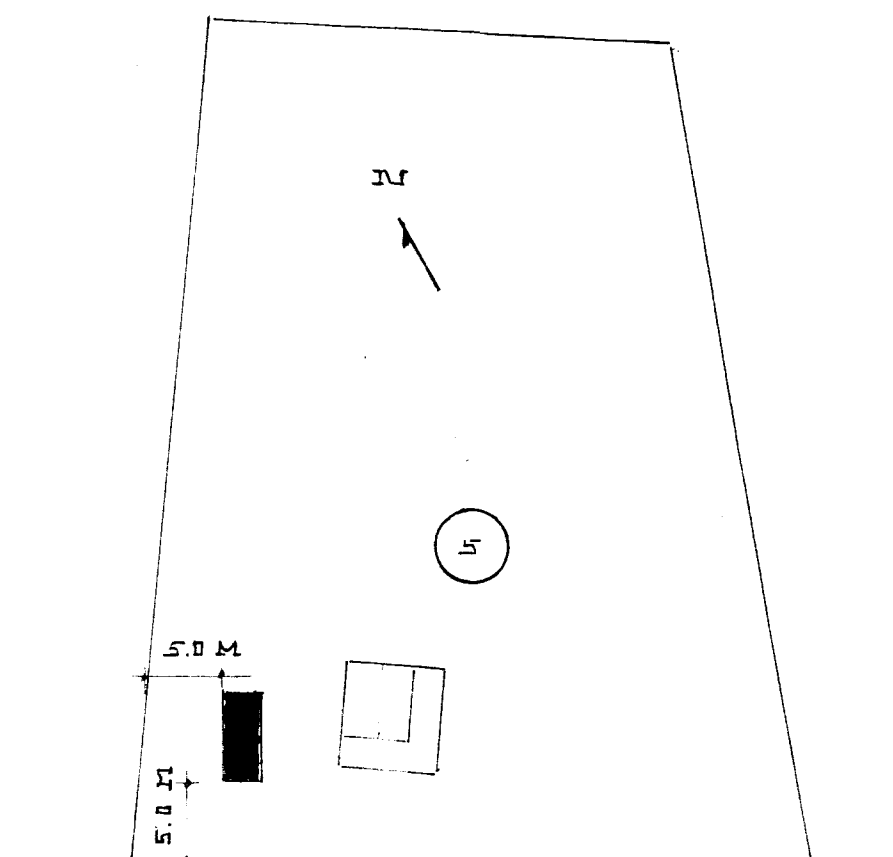

SUÐ-VESTUR

NORÐ-AUSTUR

NORÐ-VESTUR

SUÐ-AUSTUR

GRUNNMÝND

FURULUNDUR, KVÆÐI 1:500
AFSTÖÐUMÝND

FURULUNDUR 5 MIÐFELLI
GAMUR. 244x260x600.
RÚMMÁL ET 38.2 M³. FLATAHMÁL
14.6 M²
GAMURINN ER GRAFINN I JÖRÐU
AÐ MESTU
NYTA AÐIANN SEM GEYMSLU