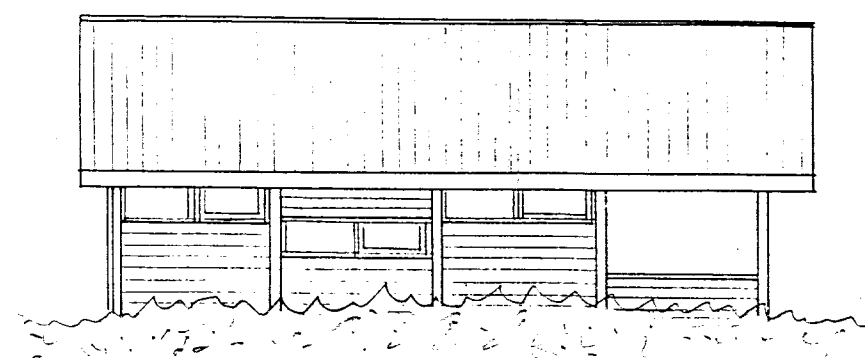

SUÐ-VESTUR

NORÐ-AUSTUR

NORÐ-VESTUR

SUÐ-AUSTUR

GRUNNMÝND

FURULUNDUR, KVÆÐI 1:500
AFSTÖÐUMÝND

FURULUNDUR 5 MIÐFELLI
GAMUR. 244x260x600.
RÚMMÁL ET 38.2 M³. FLATAHMÁL
14.6 M²
GAMURINN ER GRAFINN I JÖRÐU
AÐ MESTU
NYTA AÐIANN SEM GEYMSLU