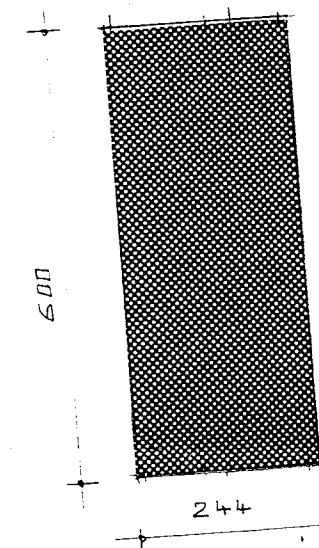

SUÐ-VESTUR

NORÐ-AUSTUR

NORÐ-VESTUR

SUÐ-AUSTUR

GRUNNMÝND

FURULUNDUR, KVÆÐI 1:500
AFSTÖÐUMÝND

FURULUNDUR 5 MIÐFELLI
GAMUR. 244x260x600.
RÚMMÁL ET 38.2 M³. FLATAHMÁL
14.6 M²
GAMURINN ER GRAFINN I JÖRÐU
AÐ MESTU
NYTA AÐIANN SEM GEYMSLU