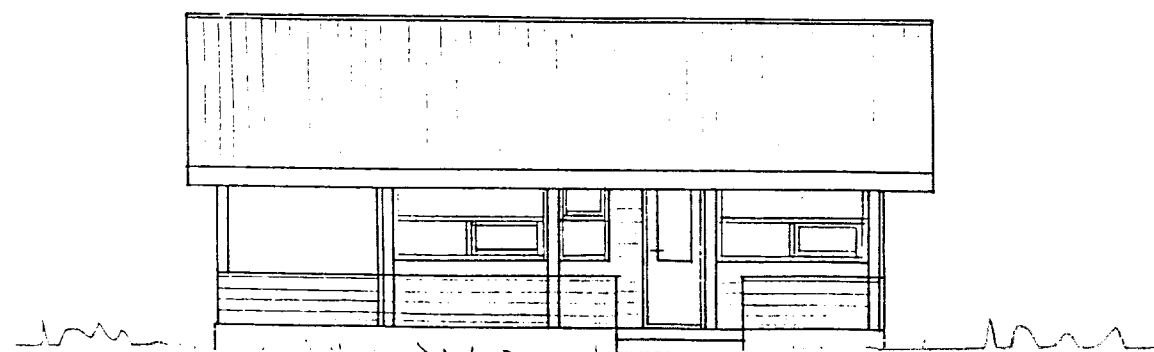

SUÐ-VESTUR

NORÐ-AUSTUR

NORÐ-VESTUR

SUÐ-AUSTUR

GRUNNMÝND

FURULUNDUR, KVÆÐI 1:500
AFSTÖÐUMÝND

FURULUNDUR 5 MIÐFELLI
GAMUR. 244x260x600.
RÚMMÁL ET 38.2 M³. FLATAHMÁL
14.6 M²
GAMURINN ER GRAFINN I JÖRÐU
AÐ MESTU
NYTA AÐIANN SEM GEYMSLU