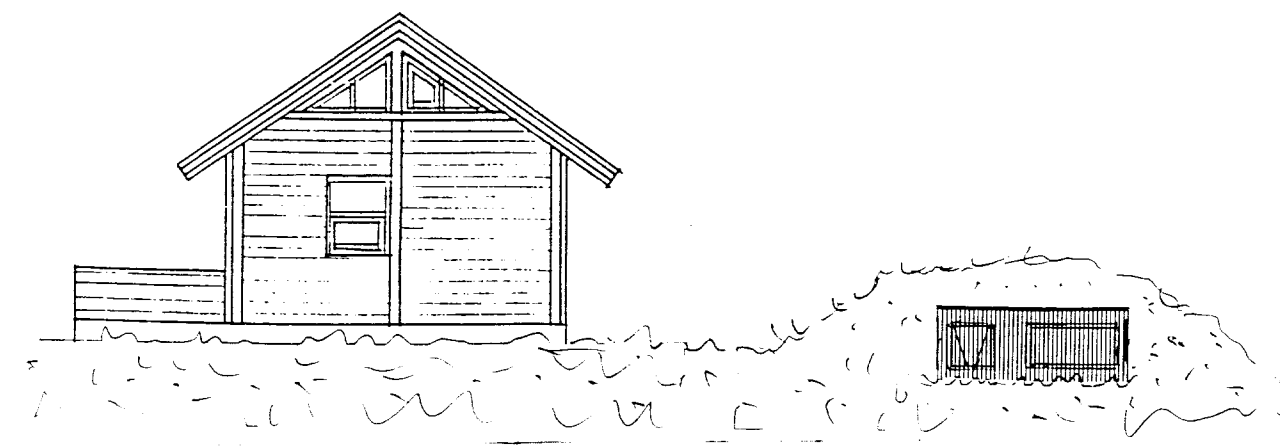

SUÐ-VESTUR

NORÐ-AUSTUR

NORÐ-VESTUR

SUÐ-AUSTUR

GRUNNMÝND

FURULUNDUR, KVÆÐI 1:500
AFSTÖÐUMÝND

FURULUNDUR 5 MIÐFELLI
GAMUR. 244x260x600.
RÚMMÁL ET 38.2 M³. FLATAHMÁL
14.6 M²
GAMURINN ER GRAFINN I JÖRÐU
AÐ MESTU
NYTA AÐIANN SEM GEYMSLU