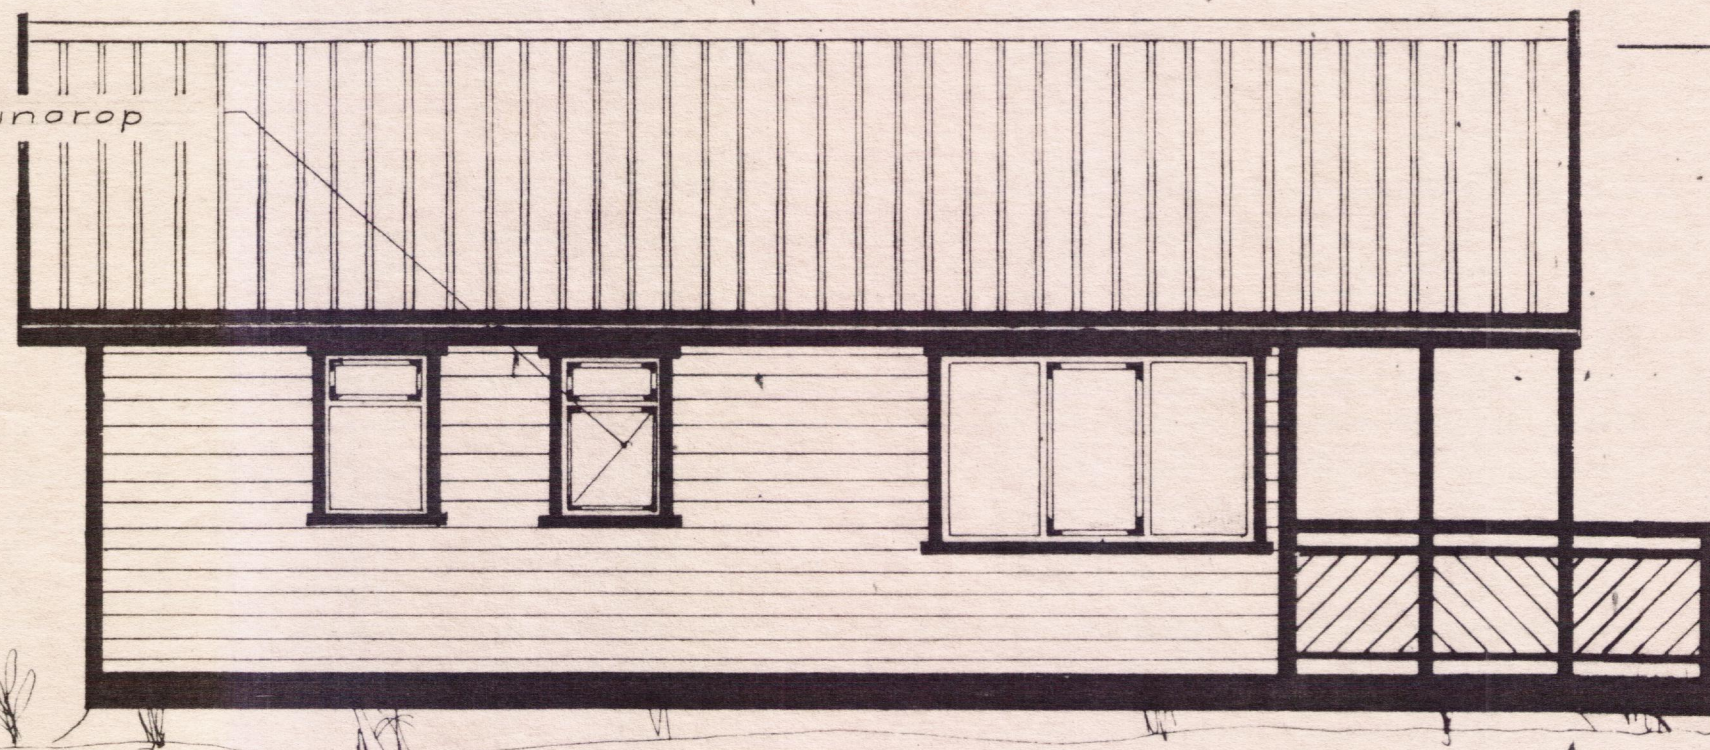

Björgunarop

Björgunarop

300

820

Hilmarinn

- Gerð 28
- Stærð 45 m², geymsla 3.7 m²
- Verönd 36 m²
- Rúmmál 127 m³ + geymsla 8.0 m³

TEIKNIVANGUR

Sumarhús í landi Miðfells þingvallahreppi Arnessýslu, 'Grenilundur 13'		
Mkv 1:50	Eigandi Guðlaugur Ævar Hilmarsson Kf 290848-3189 Sími 897-5052	Dags 28.5.1997 T. K.M. R.
<p><i>Hilmarinn</i></p>		Nr. 028