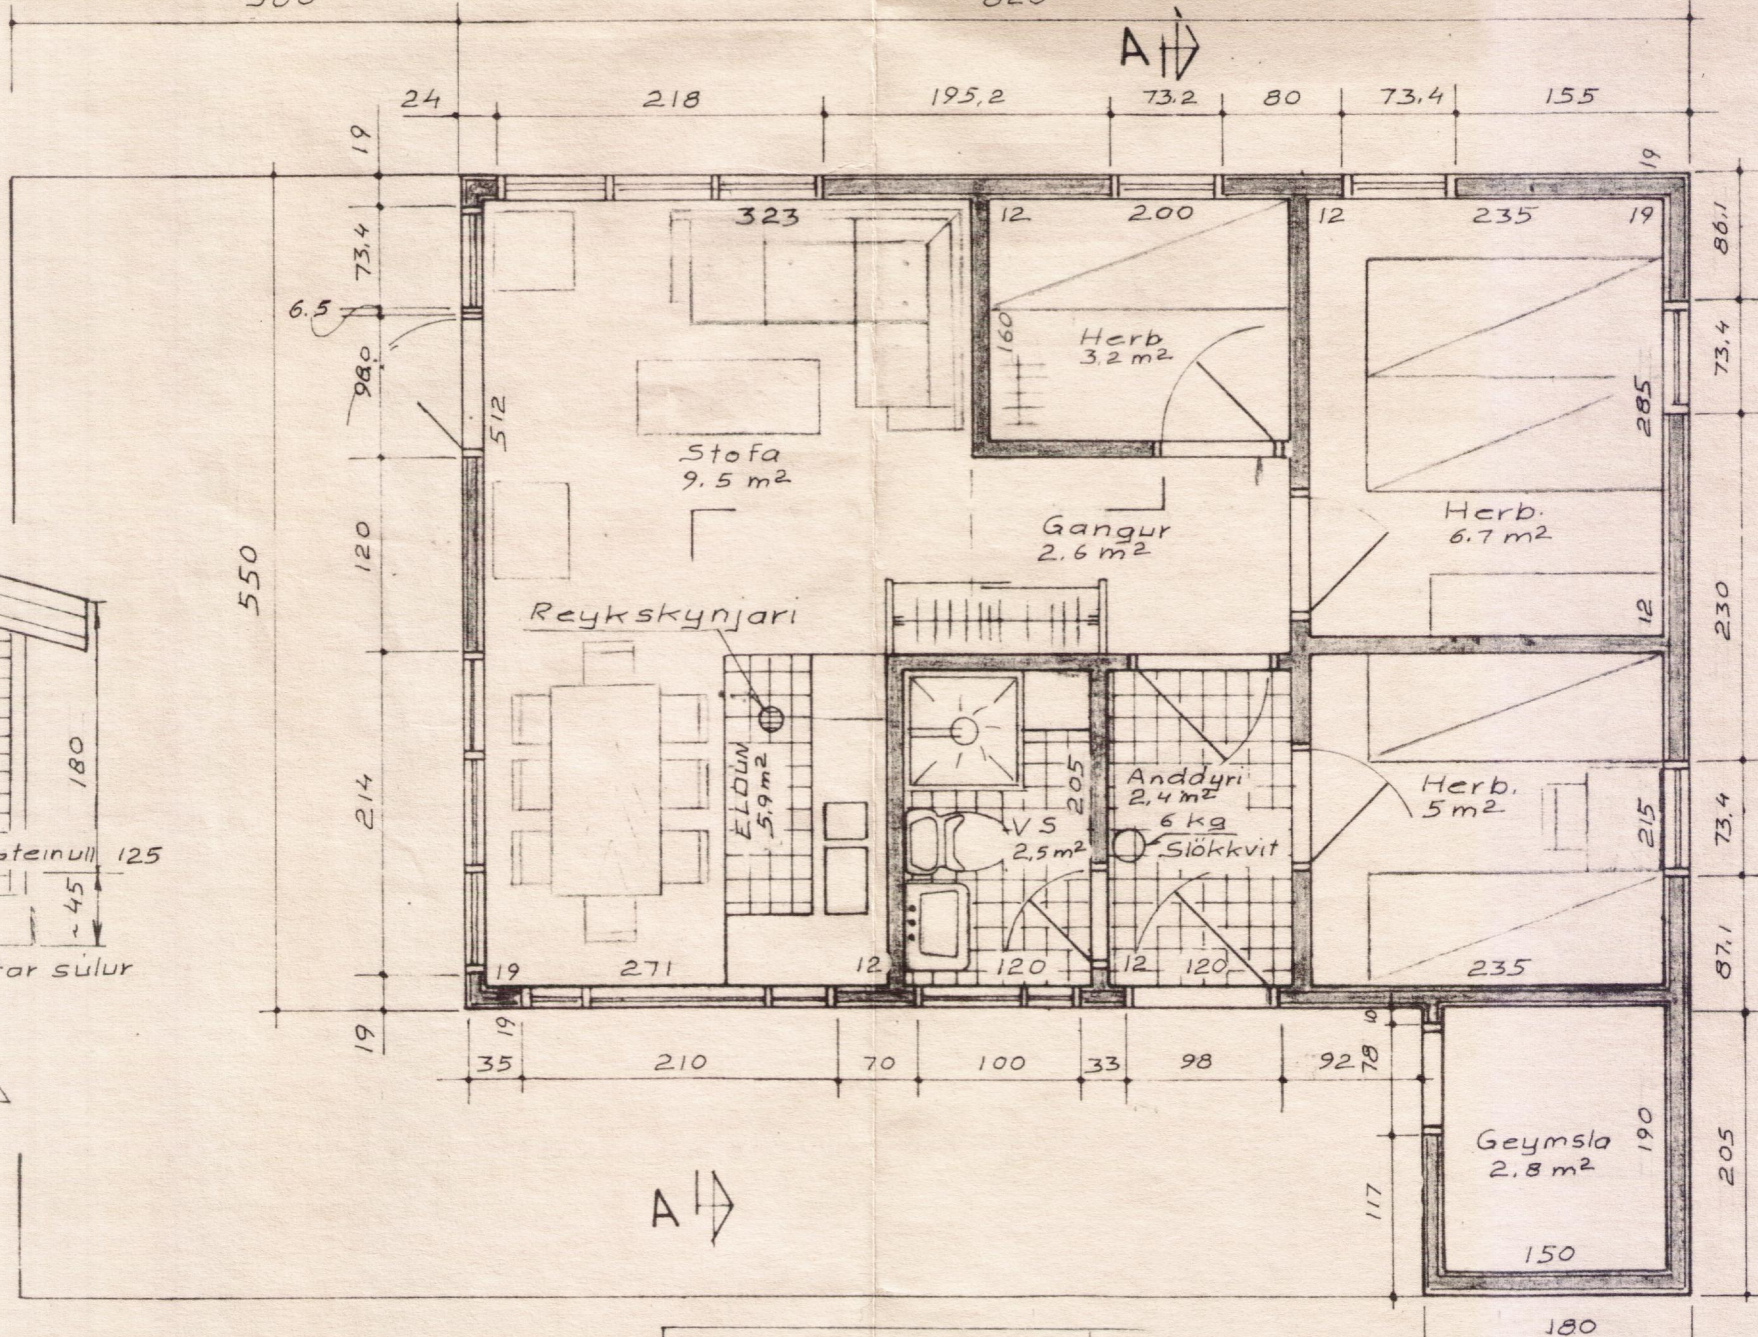

Björgunarop

Björgunarop

300

820

Hilmarinn

- Gerð 28
- Stærð 45 m², geymsla 3.7 m²
- Verönd 36 m²
- Rúmmál 127 m³ + geymsla 8.0 m³

TEIKNIVANGUR

Sumarhús í landi Miðfells þingvallahreppi Arnessýslu, 'Grenilundur 13'		
Mkv 1:50	Eigandi Guðlaugur Ævar Hilmarsson Kf 290848-3189 Sími 897-5052	Dags 28.5.1997 T. K.M. R.
<p><i>Hilmarinn</i></p>		Nr. 028