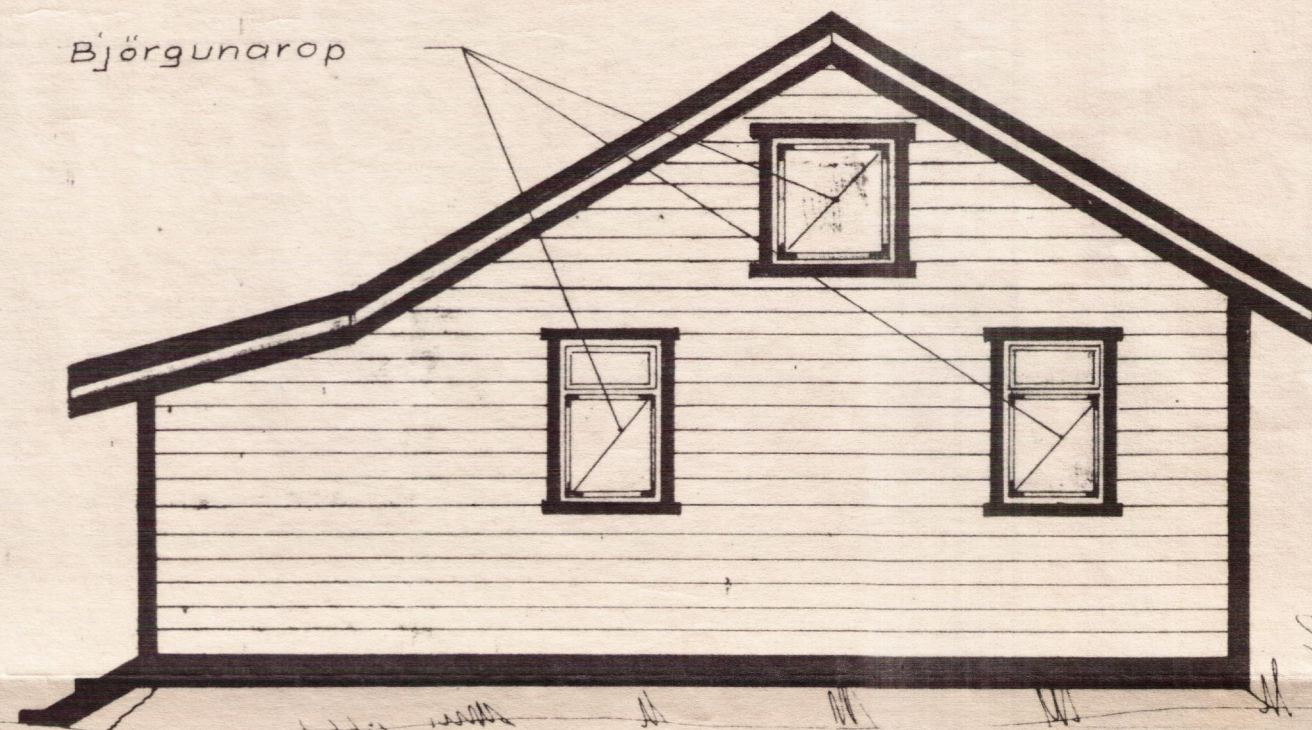

Björgunarop

Björgunarop

300

820

Hilmarinn

- Gerð 28
- Stærð 45 m², geymsla 3.7 m²
- Verönd 36 m²
- Rúmmál 127 m³ + geymsla 8.0 m³

TEIKNIVANGUR

Sumarhús í landi Miðfells þingvallahreppi Arnessýslu, 'Grenilundur 13'		
Mkv 1:50	Eigandi Guðlaugur Ævar Hilmarsson Kf 290848-3189 Sími 897-5052	Dags 28.5.1997 T. K.M. R.
<p><i>Hilmarinn</i></p>		Nr. 028