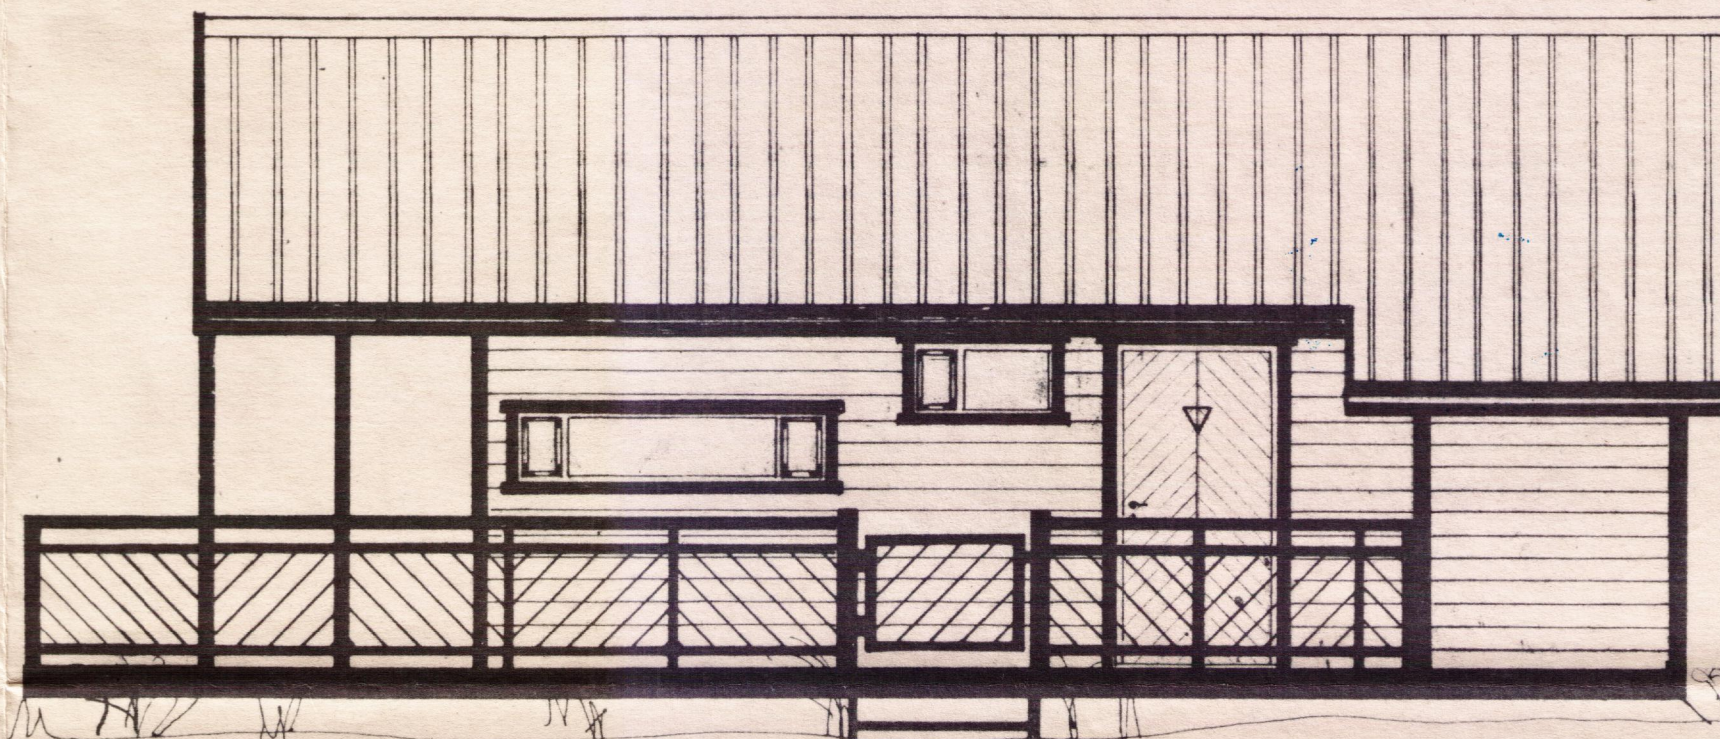

Björgunarop

Björgunarop

300

820

Hilmarinn

- Gerð 28
- Stærð 45 m², geymsla 3.7 m²
- Verönd 36 m²
- Rúmmál 127 m³ + geymsla 8.0 m³

TEIKNIVANGUR

Sumarhús í landi Miðfells þingvallahreppi Arnessýslu, 'Grenilundur 13'		
Mkv 1:50	Eigandi Guðlaugur Ævar Hilmarsson Kf 290848-3189 Sími 897-5052	Dags 28.5.1997 T. K.M. R.
<p><i>Hilmarinn</i></p>		Nr. 028