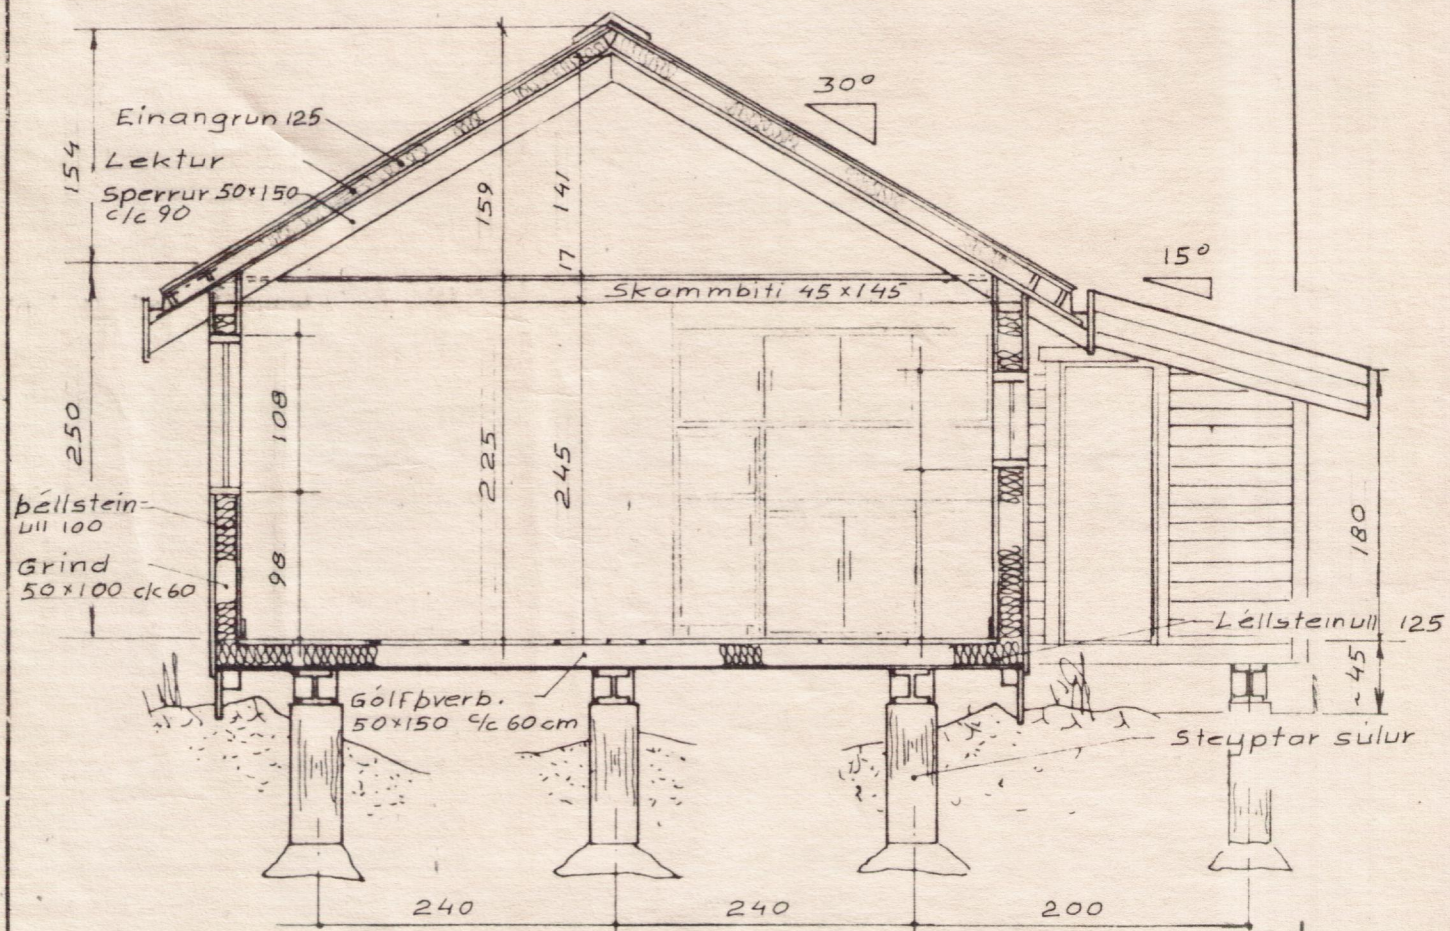

Björgunarop

Björgunarop

300

820

Hilmarinn

- Gerð 28
- Stærð 45 m², geymsla 3.7 m²
- Verönd 36 m²
- Rúmmál 127 m³ + geymsla 8.0 m³

TEIKNIVANGUR

Sumarhús í landi Miðfells þingvallahreppi Arnessýslu, 'Grenilundur 13'		
Mkv 1:50	Eigandi Guðlaugur Ævar Hilmarsson Kf 290848-3189 Sími 897-5052	Dags 28.5.1997 T. K.M. R.
<p><i>Hilmarinn</i></p>		Nr. 028